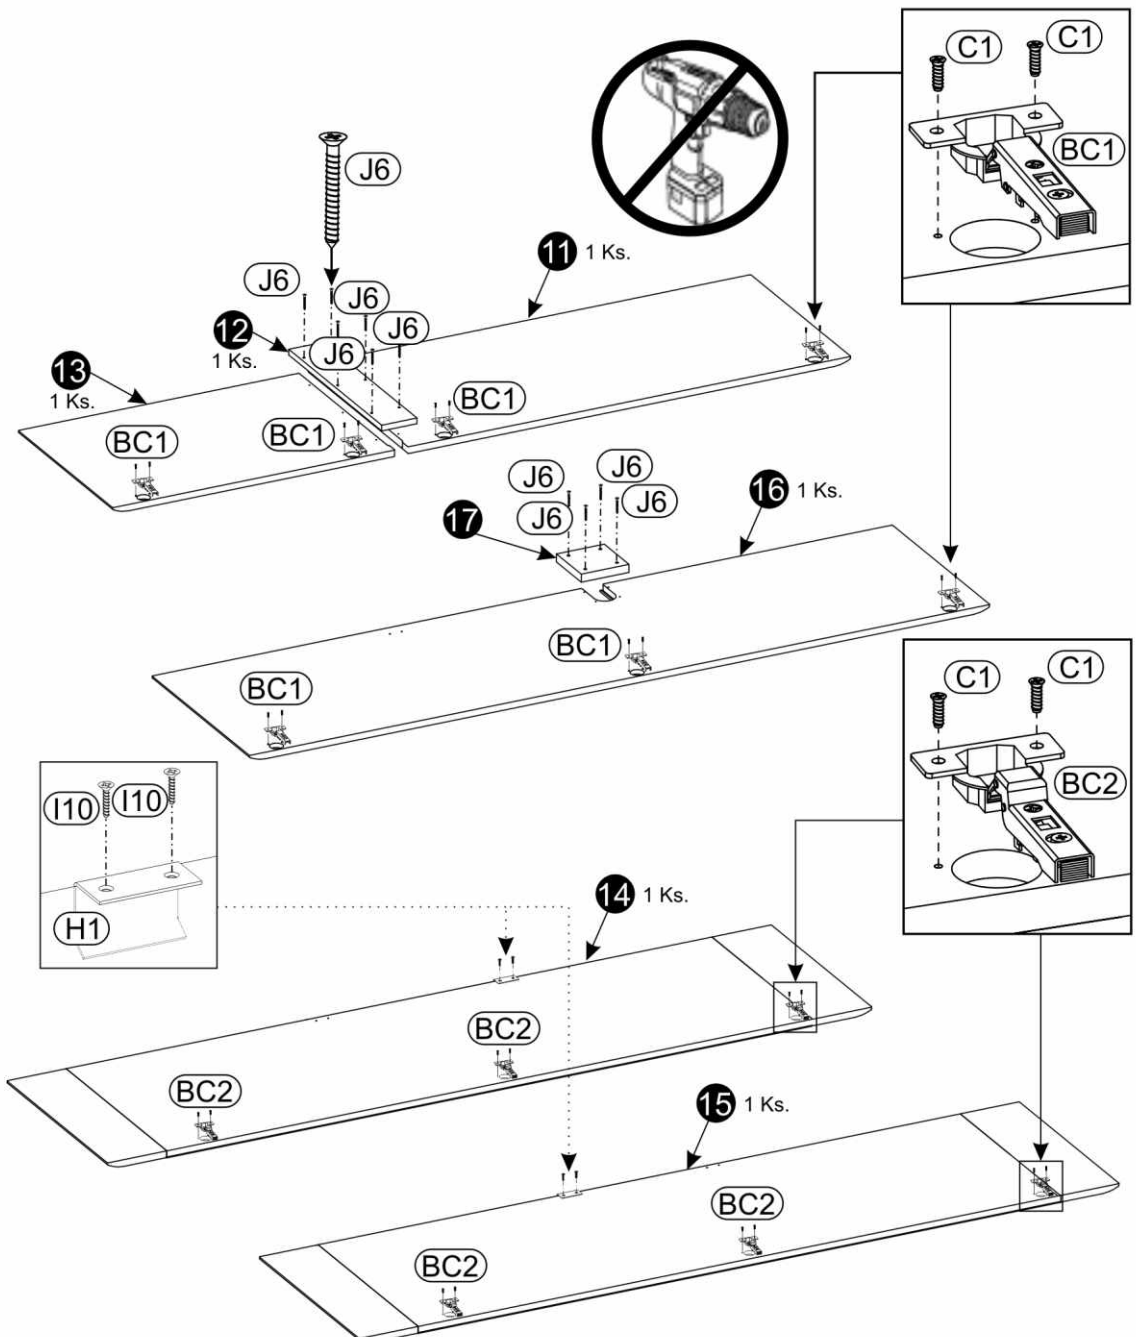

LINATE

TYP 23 - Skriňa 4D

SKONTROLUJTE ČÁSTI V BALENÍ

KOVANIE V BALENÍ

<p>A1 34 ks. 8 x 35mm</p> 	<p>A3 3 ks. 8 x 60mm</p> 	<p>BC0 13 ks.</p> 
<p>BC1 7 ks.</p> 	<p>BC2 6 ks.</p> 	<p>BC5 8 ks.</p> 
<p>C1 26 ks. 4 x 13mm</p> 	<p>D2 12 ks.</p> 	<p>E0a 4 ks.</p> 
<p>E0b 12 ks.</p> 	<p>E1 16 ks. 15 x 12mm</p> 	<p>F1 12 ks. 6 x 34mm</p> 
<p>F3 1 ks. 7 x 76mm</p> 	<p>G0 12 ks.</p> 	<p>G1 12 ks. 7 x 50mm</p> 
<p>H1 2 ks.</p> 	<p>I2 1 ks. 4 x 16mm</p> 	<p>I10 10 ks. 3,5 x 22mm</p> 
<p>J6 12 ks. 4 x 30mm</p> 	<p>M 1 ks.</p> 	<p>N1 40 ks. 3 x 16mm</p> 
<p>O15 10 ks. 50 x 25 mm</p> 	<p>P4 6 ks.</p> 	<p>Q9 1 ks. 78x32 mm</p> 
<p>R1 26 ks.</p> 	<p>R4 28 ks.</p> 	<p>R8 2 ks.</p> 
<p>Z1 1 ks.</p> 	<p>Z2 2 ks.</p> 	

ČÁSTI V BALENÍ

ČASTI V BALENÍ

SCHÉMA MONTÁŽE

SCHÉMA MONTÁŽE

1 ▶

2 ▶

3 ▶

4 ▶

5 ▶

6 ▶

7 ▶

Szkic 7.1.

8 ▶

9 ▶

10 ▶

11 ▶