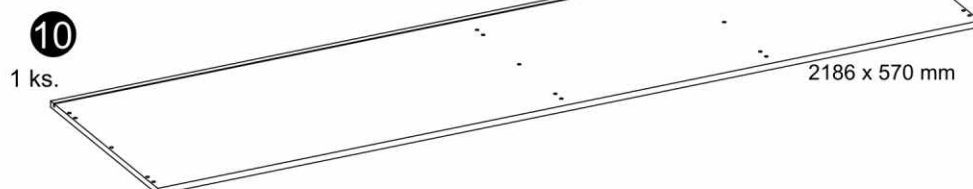

ČÁSTI V BALENÍ