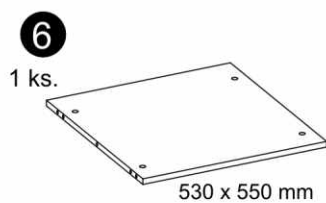

ČÁSTI V BALENÍ