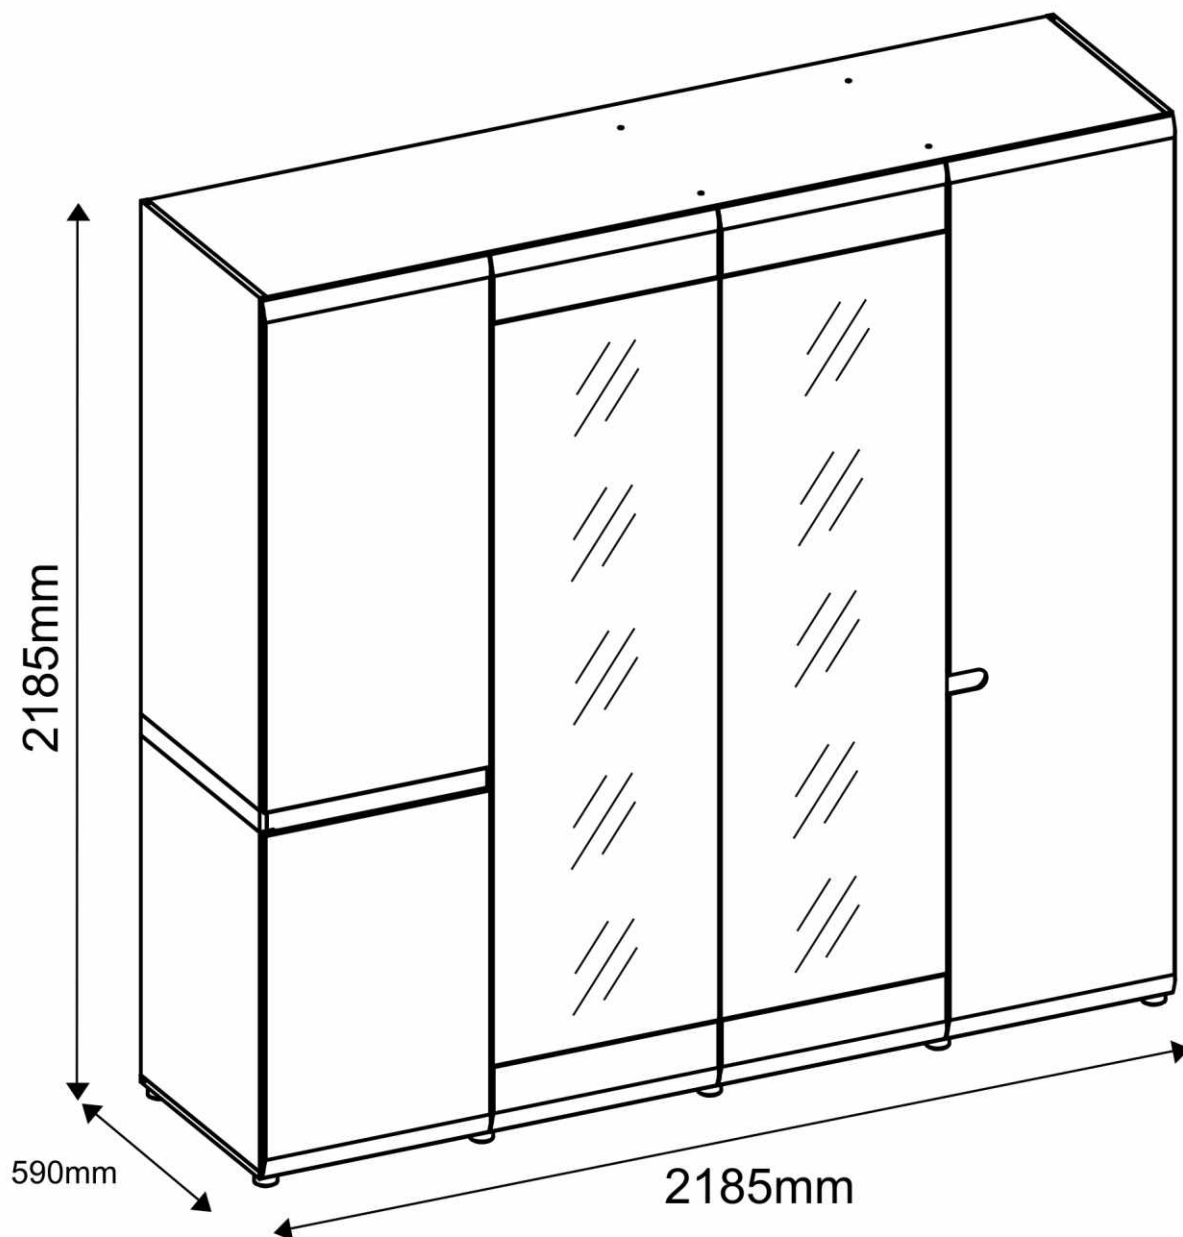

LINATE

TYP 23 - Skriňa 4D

SKONTROLUJTE ČÁSTI V BALENÍ

KOVANIE V BALENÍ

<p>A1 34 ks. 8 x 35mm</p> 	<p>A3 3 ks. 8 x 60mm</p> 	<p>BC0 13 ks.</p> 
<p>BC1 7 ks.</p> 	<p>BC2 6 ks.</p> 	<p>BC5 8 ks.</p> 
<p>C1 26 ks. 4 x 13mm</p> 	<p>D2 12 ks.</p> 	<p>E0a 4 ks.</p> 
<p>E0b 12 ks.</p> 	<p>E1 16 ks. 15 x 12mm</p> 	<p>F1 12 ks. 6 x 34mm</p> 
<p>F3 1 ks. 7 x 76mm</p> 	<p>G0 12 ks.</p> 	<p>G1 12 ks. 7 x 50mm</p> 
<p>H1 2 ks.</p> 	<p>I2 1 ks. 4 x 16mm</p> 	<p>I10 10 ks. 3,5 x 22mm</p> 
<p>J6 12 ks. 4 x 30mm</p> 	<p>M 1 ks.</p> 	<p>N1 40 ks. 3 x 16mm</p> 
<p>O15 10 ks. 50 x 25 mm</p> 	<p>P4 6 ks.</p> 	<p>Q9 1 ks. 78x32 mm</p> 
<p>R1 26 ks.</p> 	<p>R4 28 ks.</p> 	<p>R8 2 ks.</p> 
<p>Z1 1 ks.</p> 	<p>Z2 2 ks.</p> 	

ČÁSTI V BALENÍ

ČASTI V BALENÍ

SCHÉMA MONTÁŽE

SCHÉMA MONTÁŽE

1 ▶

2 ▶

3 ▶

4 ▶