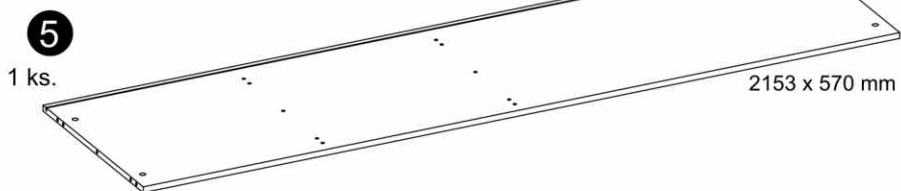

ČÁSTI V BALENÍ