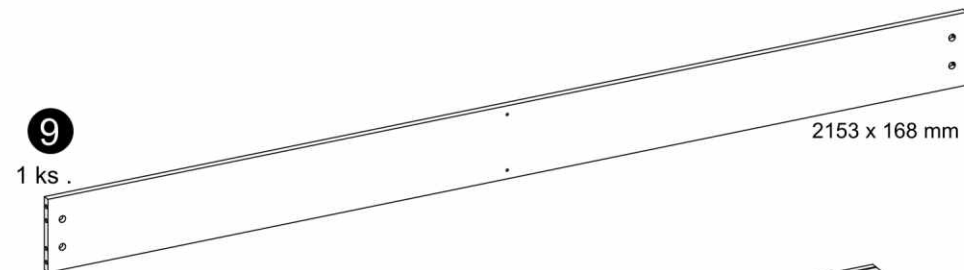

ČÁSTI V BALENÍ