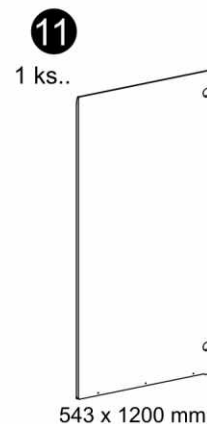

LINATE

TYP 23 - Skriňa 4D

SKONTROLUJTE ČÁSTI V BALENÍ

KOVANIE V BALENÍ

<p>A1 34 ks. 8 x 35mm</p> 	<p>A3 3 ks. 8 x 60mm</p> 	<p>BC0 13 ks.</p> 
<p>BC1 7 ks.</p> 	<p>BC2 6 ks.</p> 	<p>BC5 8 ks.</p> 
<p>C1 26 ks. 4 x 13mm</p> 	<p>D2 12 ks.</p> 	<p>E0a 4 ks.</p> 
<p>E0b 12 ks.</p> 	<p>E1 16 ks. 15 x 12mm</p> 	<p>F1 12 ks. 6 x 34mm</p> 
<p>F3 1 ks. 7 x 76mm</p> 	<p>G0 12 ks.</p> 	<p>G1 12 ks. 7 x 50mm</p> 
<p>H1 2 ks.</p> 	<p>I2 1 ks. 4 x 16mm</p> 	<p>I10 10 ks. 3,5 x 22mm</p> 
<p>J6 12 ks. 4 x 30mm</p> 	<p>M 1 ks.</p> 	<p>N1 40 ks. 3 x 16mm</p> 
<p>O15 10 ks. 50 x 25 mm</p> 	<p>P4 6 ks.</p> 	<p>Q9 1 ks. 78x32 mm</p> 
<p>R1 26 ks.</p> 	<p>R4 28 ks.</p> 	<p>R8 2 ks.</p> 
<p>Z1 1 ks.</p> 	<p>Z2 2 ks.</p> 	

ČÁSTI V BALENÍ

ČASTI V BALENÍ

SCHÉMA MONTÁŽE

SCHÉMA MONTÁŽE

1 ▶

2 ▶

3 ▶

4 ▶