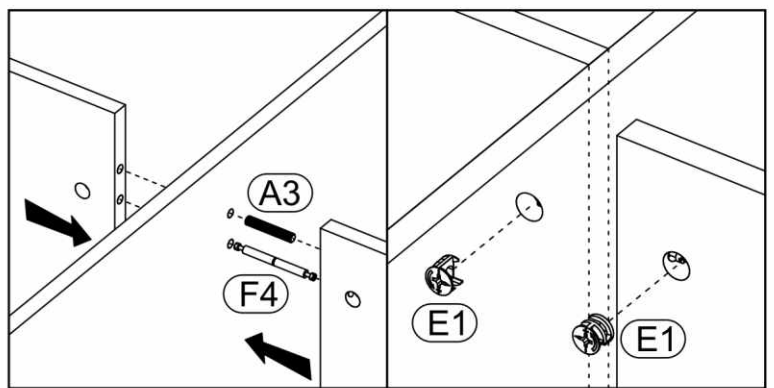

7 ▶

Szkic 7.1.

8 ▶