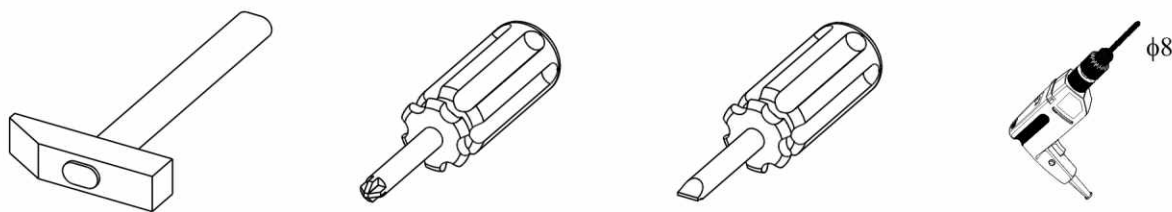

LINATE

TYP 23 - Skriňa 4D

SKONTROLUJTE ČÁSTI V BALENÍ

KOVANIE V BALENÍ

<p>A1 34 ks. 8 x 35mm</p> 	<p>A3 3 ks. 8 x 60mm</p> 	<p>BC0 13 ks.</p> 
<p>BC1 7 ks.</p> 	<p>BC2 6 ks.</p> 	<p>BC5 8 ks.</p> 
<p>C1 26 ks. 4 x 13mm</p> 	<p>D2 12 ks.</p> 	<p>E0a 4 ks.</p> 
<p>E0b 12 ks.</p> 	<p>E1 16 ks. 15 x 12mm</p> 	<p>F1 12 ks. 6 x 34mm</p> 
<p>F3 1 ks. 7 x 76mm</p> 	<p>G0 12 ks.</p> 	<p>G1 12 ks. 7 x 50mm</p> 
<p>H1 2 ks.</p> 	<p>I2 1 ks. 4 x 16mm</p> 	<p>I10 10 ks. 3,5 x 22mm</p> 
<p>J6 12 ks. 4 x 30mm</p> 	<p>M 1 ks.</p> 	<p>N1 40 ks. 3 x 16mm</p> 
<p>O15 10 ks. 50 x 25 mm</p> 	<p>P4 6 ks.</p> 	<p>Q9 1 ks. 78x32 mm</p> 
<p>R1 26 ks.</p> 	<p>R4 28 ks.</p> 	<p>R8 2 ks.</p> 
<p>Z1 1 ks.</p> 	<p>Z2 2 ks.</p> 	

ČÁSTI V BALENÍ

ČASTI V BALENÍ

SCHÉMA MONTÁŽE

SCHÉMA MONTÁŽE

1 ▶

2 ▶

3 ▶

4 ▶