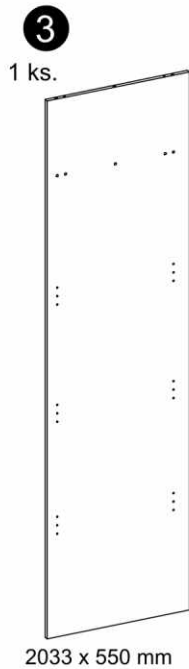

LINATE

TYP 23 - Skriňa 4D

SKONTROLUJTE ČÁSTI V BALENÍ

KOVANIE V BALENÍ

<p>A1 34 ks. 8 x 35mm</p> 	<p>A3 3 ks. 8 x 60mm</p> 	<p>BC0 13 ks.</p> 
<p>BC1 7 ks.</p> 	<p>BC2 6 ks.</p> 	<p>BC5 8 ks.</p> 
<p>C1 26 ks. 4 x 13mm</p> 	<p>D2 12 ks.</p> 	<p>E0a 4 ks.</p> 
<p>E0b 12 ks.</p> 	<p>E1 16 ks. 15 x 12mm</p> 	<p>F1 12 ks. 6 x 34mm</p> 
<p>F3 1 ks. 7 x 76mm</p> 	<p>G0 12 ks.</p> 	<p>G1 12 ks. 7 x 50mm</p> 
<p>H1 2 ks.</p> 	<p>I2 1 ks. 4 x 16mm</p> 	<p>I10 10 ks. 3,5 x 22mm</p> 
<p>J6 12 ks. 4 x 30mm</p> 	<p>M 1 ks.</p> 	<p>N1 40 ks. 3 x 16mm</p> 
<p>O15 10 ks. 50 x 25 mm</p> 	<p>P4 6 ks.</p> 	<p>Q9 1 ks. 78x32 mm</p> 
<p>R1 26 ks.</p> 	<p>R4 28 ks.</p> 	<p>R8 2 ks.</p> 
<p>Z1 1 ks.</p> 	<p>Z2 2 ks.</p> 	

ČÁSTI V BALENÍ

ČASTI V BALENÍ

SCHÉMA MONTÁŽE

SCHÉMA MONTÁŽE

1 ▶

2 ▶

3 ▶

4 ▶

5 ▶

6 ▶

7 ▶

Szkic 7.1.

8 ▶

9 ▶

10 ▶

11 ▶