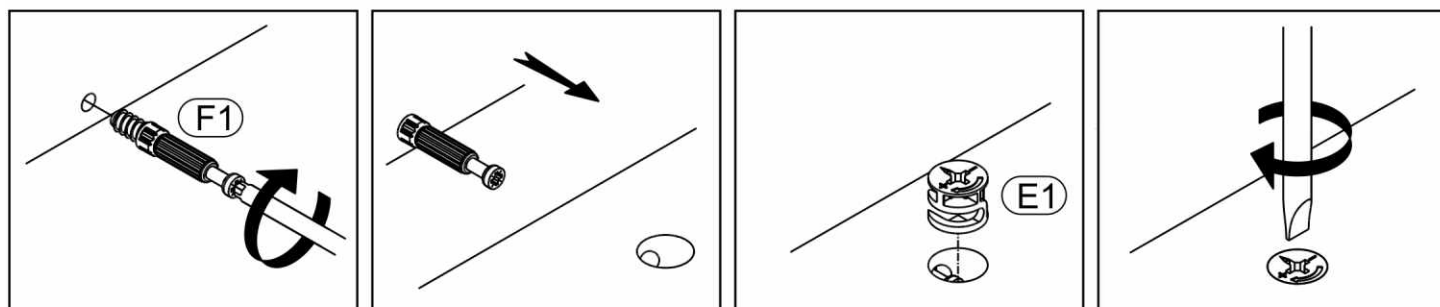

LINATE

TYP 23 - Skriňa 4D

SKONTROLUJTE ČÁSTI V BALENÍ

KOVANIE V BALENÍ

<p>A1 34 ks. 8 x 35mm</p> 	<p>A3 3 ks. 8 x 60mm</p> 	<p>BC0 13 ks.</p> 
<p>BC1 7 ks.</p> 	<p>BC2 6 ks.</p> 	<p>BC5 8 ks.</p> 
<p>C1 26 ks. 4 x 13mm</p> 	<p>D2 12 ks.</p> 	<p>E0a 4 ks.</p> 
<p>E0b 12 ks.</p> 	<p>E1 16 ks. 15 x 12mm</p> 	<p>F1 12 ks. 6 x 34mm</p> 
<p>F3 1 ks. 7 x 76mm</p> 	<p>G0 12 ks.</p> 	<p>G1 12 ks. 7 x 50mm</p> 
<p>H1 2 ks.</p> 	<p>I2 1 ks. 4 x 16mm</p> 	<p>I10 10 ks. 3,5 x 22mm</p> 
<p>J6 12 ks. 4 x 30mm</p> 	<p>M 1 ks.</p> 	<p>N1 40 ks. 3 x 16mm</p> 
<p>O15 10 ks. 50 x 25 mm</p> 	<p>P4 6 ks.</p> 	<p>Q9 1 ks. 78x32 mm</p> 
<p>R1 26 ks.</p> 	<p>R4 28 ks.</p> 	<p>R8 2 ks.</p> 
<p>Z1 1 ks.</p> 	<p>Z2 2 ks.</p> 	

ČÁSTI V BALENÍ

ČASTI V BALENÍ

SCHÉMA MONTÁŽE

SCHÉMA MONTÁŽE

1 ▶

2 ▶

3 ▶

4 ▶