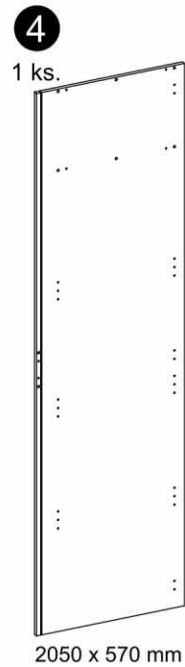

LINATE

TYP 23 - Skriňa 4D

SKONTROLUJTE ČÁSTI V BALENÍ

KOVANIE V BALENÍ

<p>A1 34 ks. 8 x 35mm</p> 	<p>A3 3 ks. 8 x 60mm</p> 	<p>BC0 13 ks.</p> 
<p>BC1 7 ks.</p> 	<p>BC2 6 ks.</p> 	<p>BC5 8 ks.</p> 
<p>C1 26 ks. 4 x 13mm</p> 	<p>D2 12 ks.</p> 	<p>E0a 4 ks.</p> 
<p>E0b 12 ks.</p> 	<p>E1 16 ks. 15 x 12mm</p> 	<p>F1 12 ks. 6 x 34mm</p> 
<p>F3 1 ks. 7 x 76mm</p> 	<p>G0 12 ks.</p> 	<p>G1 12 ks. 7 x 50mm</p> 
<p>H1 2 ks.</p> 	<p>I2 1 ks. 4 x 16mm</p> 	<p>I10 10 ks. 3,5 x 22mm</p> 
<p>J6 12 ks. 4 x 30mm</p> 	<p>M 1 ks.</p> 	<p>N1 40 ks. 3 x 16mm</p> 
<p>O15 10 ks. 50 x 25 mm</p> 	<p>P4 6 ks.</p> 	<p>Q9 1 ks. 78x32 mm</p> 
<p>R1 26 ks.</p> 	<p>R4 28 ks.</p> 	<p>R8 2 ks.</p> 
<p>Z1 1 ks.</p> 	<p>Z2 2 ks.</p> 	

ČÁSTI V BALENÍ

ČASTI V BALENÍ

SCHÉMA MONTÁŽE

SCHÉMA MONTÁŽE

1 ▶

2 ▶

3 ▶

4 ▶

5 ▶

6 ▶

7 ▶

Szkic 7.1.

8 ▶

9 ▶

10 ▶

11 ▶