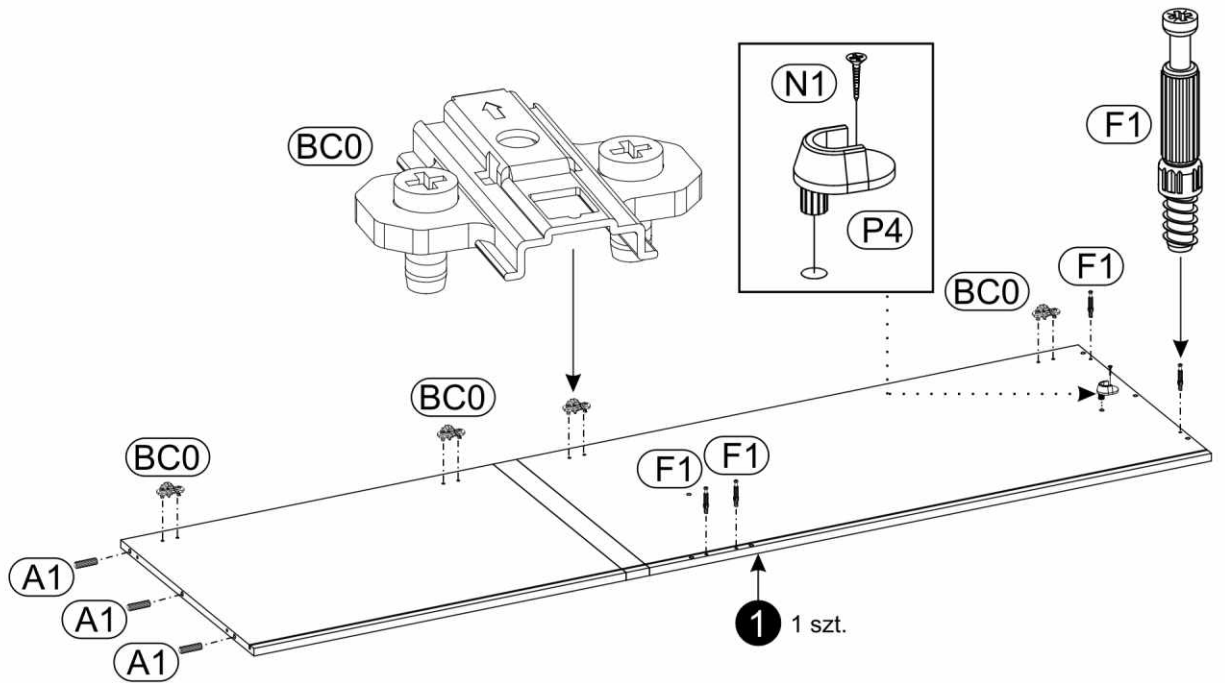

LINATE

TYP 23 - Skriňa 4D

SKONTROLUJTE ČÁSTI V BALENÍ

KOVANIE V BALENÍ

<p>A1 34 ks. 8 x 35mm</p> 	<p>A3 3 ks. 8 x 60mm</p> 	<p>BC0 13 ks.</p> 
<p>BC1 7 ks.</p> 	<p>BC2 6 ks.</p> 	<p>BC5 8 ks.</p> 
<p>C1 26 ks. 4 x 13mm</p> 	<p>D2 12 ks.</p> 	<p>E0a 4 ks.</p> 
<p>E0b 12 ks.</p> 	<p>E1 16 ks. 15 x 12mm</p> 	<p>F1 12 ks. 6 x 34mm</p> 
<p>F3 1 ks. 7 x 76mm</p> 	<p>G0 12 ks.</p> 	<p>G1 12 ks. 7 x 50mm</p> 
<p>H1 2 ks.</p> 	<p>I2 1 ks. 4 x 16mm</p> 	<p>I10 10 ks. 3,5 x 22mm</p> 
<p>J6 12 ks. 4 x 30mm</p> 	<p>M 1 ks.</p> 	<p>N1 40 ks. 3 x 16mm</p> 
<p>O15 10 ks. 50 x 25 mm</p> 	<p>P4 6 ks.</p> 	<p>Q9 1 ks. 78x32 mm</p> 
<p>R1 26 ks.</p> 	<p>R4 28 ks.</p> 	<p>R8 2 ks.</p> 
<p>Z1 1 ks.</p> 	<p>Z2 2 ks.</p> 	

ČÁSTI V BALENÍ

ČASTI V BALENÍ

SCHÉMA MONTÁŽE

SCHÉMA MONTÁŽE

1 ▶

2 ▶

3 ▶

4 ▶