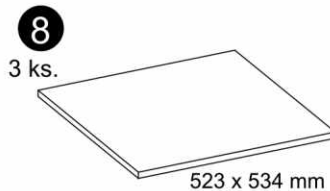

ČÁSTI V BALENÍ