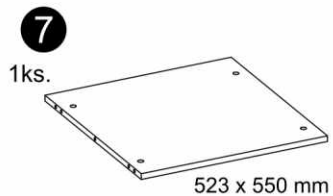

ČÁSTI V BALENÍ