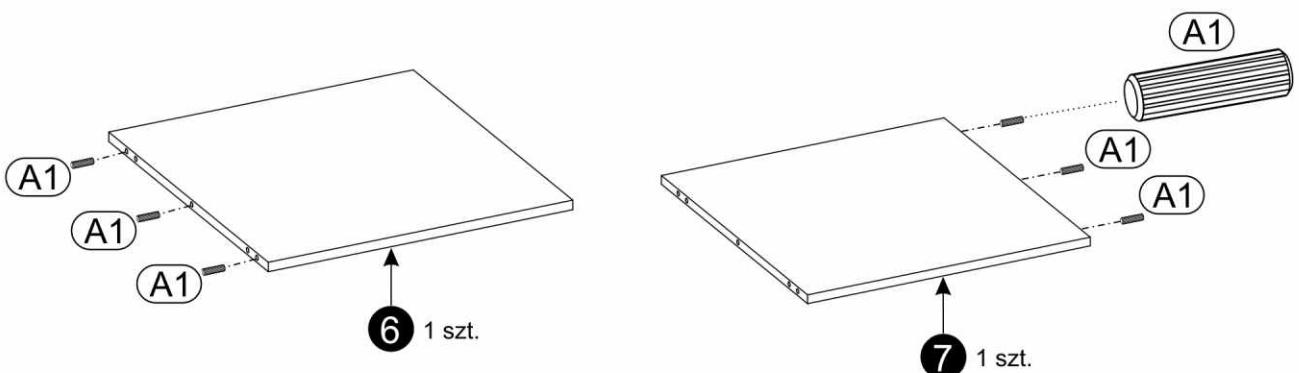

LINATE

TYP 23 - Skriňa 4D

SKONTROLUJTE ČÁSTI V BALENÍ

KOVANIE V BALENÍ

<p>A1 34 ks. 8 x 35mm</p> 	<p>A3 3 ks. 8 x 60mm</p> 	<p>BC0 13 ks.</p> 
<p>BC1 7 ks.</p> 	<p>BC2 6 ks.</p> 	<p>BC5 8 ks.</p> 
<p>C1 26 ks. 4 x 13mm</p> 	<p>D2 12 ks.</p> 	<p>E0a 4 ks.</p> 
<p>E0b 12 ks.</p> 	<p>E1 16 ks. 15 x 12mm</p> 	<p>F1 12 ks. 6 x 34mm</p> 
<p>F3 1 ks. 7 x 76mm</p> 	<p>G0 12 ks.</p> 	<p>G1 12 ks. 7 x 50mm</p> 
<p>H1 2 ks.</p> 	<p>I2 1 ks. 4 x 16mm</p> 	<p>I10 10 ks. 3,5 x 22mm</p> 
<p>J6 12 ks. 4 x 30mm</p> 	<p>M 1 ks.</p> 	<p>N1 40 ks. 3 x 16mm</p> 
<p>O15 10 ks. 50 x 25 mm</p> 	<p>P4 6 ks.</p> 	<p>Q9 1 ks. 78x32 mm</p> 
<p>R1 26 ks.</p> 	<p>R4 28 ks.</p> 	<p>R8 2 ks.</p> 
<p>Z1 1 ks.</p> 	<p>Z2 2 ks.</p> 	

ČÁSTI V BALENÍ

ČASTI V BALENÍ

SCHÉMA MONTÁŽE

SCHÉMA MONTÁŽE

1 ▶

2 ▶

3 ▶

4 ▶