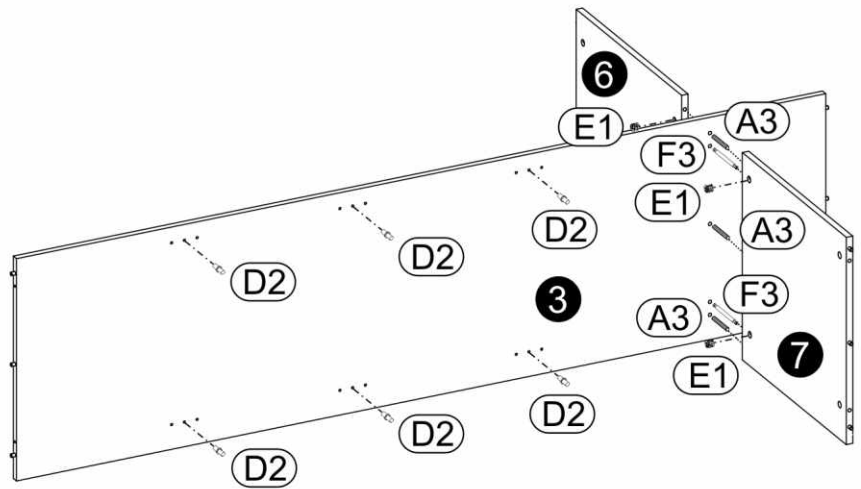

LINATE

TYP 23 - Skriňa 4D

SKONTROLUJTE ČÁSTI V BALENÍ

KOVANIE V BALENÍ

<p>A1 34 ks. 8 x 35mm</p> 	<p>A3 3 ks. 8 x 60mm</p> 	<p>BC0 13 ks.</p> 
<p>BC1 7 ks.</p> 	<p>BC2 6 ks.</p> 	<p>BC5 8 ks.</p> 
<p>C1 26 ks. 4 x 13mm</p> 	<p>D2 12 ks.</p> 	<p>E0a 4 ks.</p> 
<p>E0b 12 ks.</p> 	<p>E1 16 ks. 15 x 12mm</p> 	<p>F1 12 ks. 6 x 34mm</p> 
<p>F3 1 ks. 7 x 76mm</p> 	<p>G0 12 ks.</p> 	<p>G1 12 ks. 7 x 50mm</p> 
<p>H1 2 ks.</p> 	<p>I2 1 ks. 4 x 16mm</p> 	<p>I10 10 ks. 3,5 x 22mm</p> 
<p>J6 12 ks. 4 x 30mm</p> 	<p>M 1 ks.</p> 	<p>N1 40 ks. 3 x 16mm</p> 
<p>O15 10 ks. 50 x 25 mm</p> 	<p>P4 6 ks.</p> 	<p>Q9 1 ks. 78x32 mm</p> 
<p>R1 26 ks.</p> 	<p>R4 28 ks.</p> 	<p>R8 2 ks.</p> 
<p>Z1 1 ks.</p> 	<p>Z2 2 ks.</p> 	

ČÁSTI V BALENÍ

ČASTI V BALENÍ

SCHÉMA MONTÁŽE

SCHÉMA MONTÁŽE

1 ▶

2 ▶

3 ▶

4 ▶

5 ▶

6 ▶

7 ▶

Szkic 7.1.

8 ▶

9 ▶

10 ▶

11 ▶