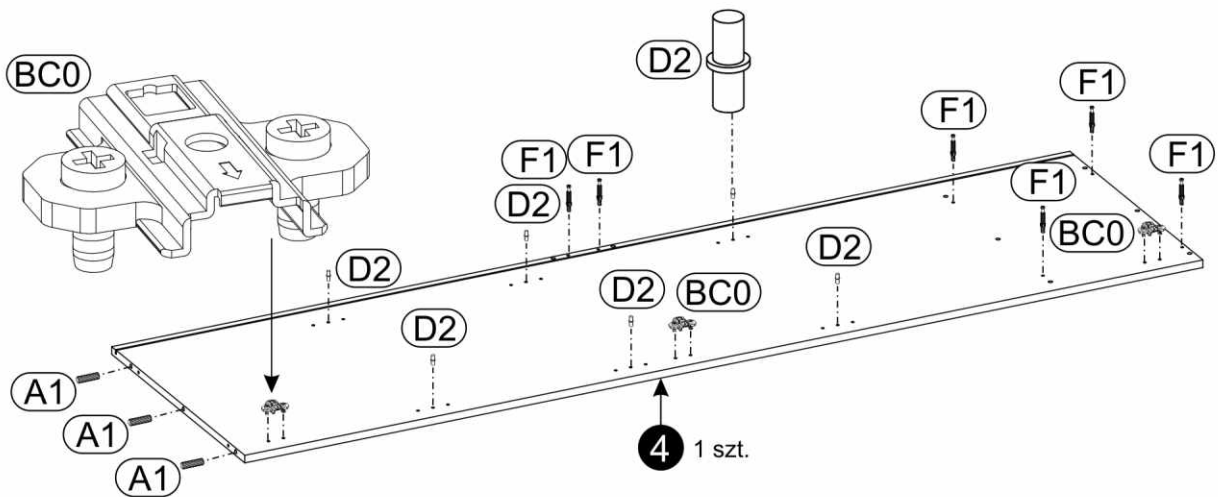

LINATE

TYP 23 - Skriňa 4D

SKONTROLUJTE ČÁSTI V BALENÍ

KOVANIE V BALENÍ

<p>A1 34 ks. 8 x 35mm</p> 	<p>A3 3 ks. 8 x 60mm</p> 	<p>BC0 13 ks.</p> 
<p>BC1 7 ks.</p> 	<p>BC2 6 ks.</p> 	<p>BC5 8 ks.</p> 
<p>C1 26 ks. 4 x 13mm</p> 	<p>D2 12 ks.</p> 	<p>E0a 4 ks.</p> 
<p>E0b 12 ks.</p> 	<p>E1 16 ks. 15 x 12mm</p> 	<p>F1 12 ks. 6 x 34mm</p> 
<p>F3 1 ks. 7 x 76mm</p> 	<p>G0 12 ks.</p> 	<p>G1 12 ks. 7 x 50mm</p> 
<p>H1 2 ks.</p> 	<p>I2 1 ks. 4 x 16mm</p> 	<p>I10 10 ks. 3,5 x 22mm</p> 
<p>J6 12 ks. 4 x 30mm</p> 	<p>M 1 ks.</p> 	<p>N1 40 ks. 3 x 16mm</p> 
<p>O15 10 ks. 50 x 25 mm</p> 	<p>P4 6 ks.</p> 	<p>Q9 1 ks. 78x32 mm</p> 
<p>R1 26 ks.</p> 	<p>R4 28 ks.</p> 	<p>R8 2 ks.</p> 
<p>Z1 1 ks.</p> 	<p>Z2 2 ks.</p> 	

ČÁSTI V BALENÍ

ČASTI V BALENÍ

SCHÉMA MONTÁŽE

SCHÉMA MONTÁŽE

1 ▶

2 ▶

3 ▶

4 ▶