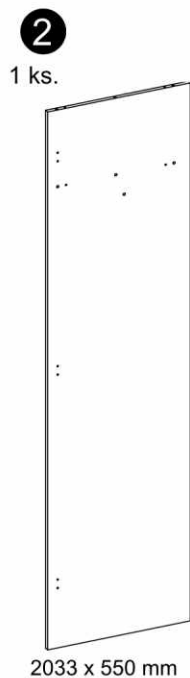

LINATE

TYP 23 - Skriňa 4D

SKONTROLUJTE ČÁSTI V BALENÍ

KOVANIE V BALENÍ

<p>A1 34 ks. 8 x 35mm</p> 	<p>A3 3 ks. 8 x 60mm</p> 	<p>BC0 13 ks.</p> 
<p>BC1 7 ks.</p> 	<p>BC2 6 ks.</p> 	<p>BC5 8 ks.</p> 
<p>C1 26 ks. 4 x 13mm</p> 	<p>D2 12 ks.</p> 	<p>E0a 4 ks.</p> 
<p>E0b 12 ks.</p> 	<p>E1 16 ks. 15 x 12mm</p> 	<p>F1 12 ks. 6 x 34mm</p> 
<p>F3 1 ks. 7 x 76mm</p> 	<p>G0 12 ks.</p> 	<p>G1 12 ks. 7 x 50mm</p> 
<p>H1 2 ks.</p> 	<p>I2 1 ks. 4 x 16mm</p> 	<p>I10 10 ks. 3,5 x 22mm</p> 
<p>J6 12 ks. 4 x 30mm</p> 	<p>M 1 ks.</p> 	<p>N1 40 ks. 3 x 16mm</p> 
<p>O15 10 ks. 50 x 25 mm</p> 	<p>P4 6 ks.</p> 	<p>Q9 1 ks. 78x32 mm</p> 
<p>R1 26 ks.</p> 	<p>R4 28 ks.</p> 	<p>R8 2 ks.</p> 
<p>Z1 1 ks.</p> 	<p>Z2 2 ks.</p> 	

ČÁSTI V BALENÍ

ČASTI V BALENÍ

SCHÉMA MONTÁŽE

SCHÉMA MONTÁŽE

1 ▶

2 ▶

3 ▶

4 ▶

5 ▶

6 ▶

7 ▶

Szkic 7.1.

8 ▶

9 ▶

10 ▶

11 ▶