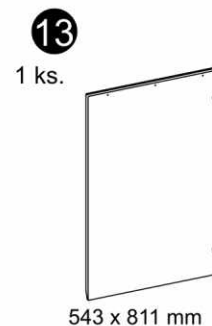

ČÁSTI V BALENÍ