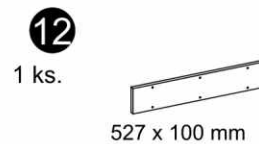

ČÁSTI V BALENÍ