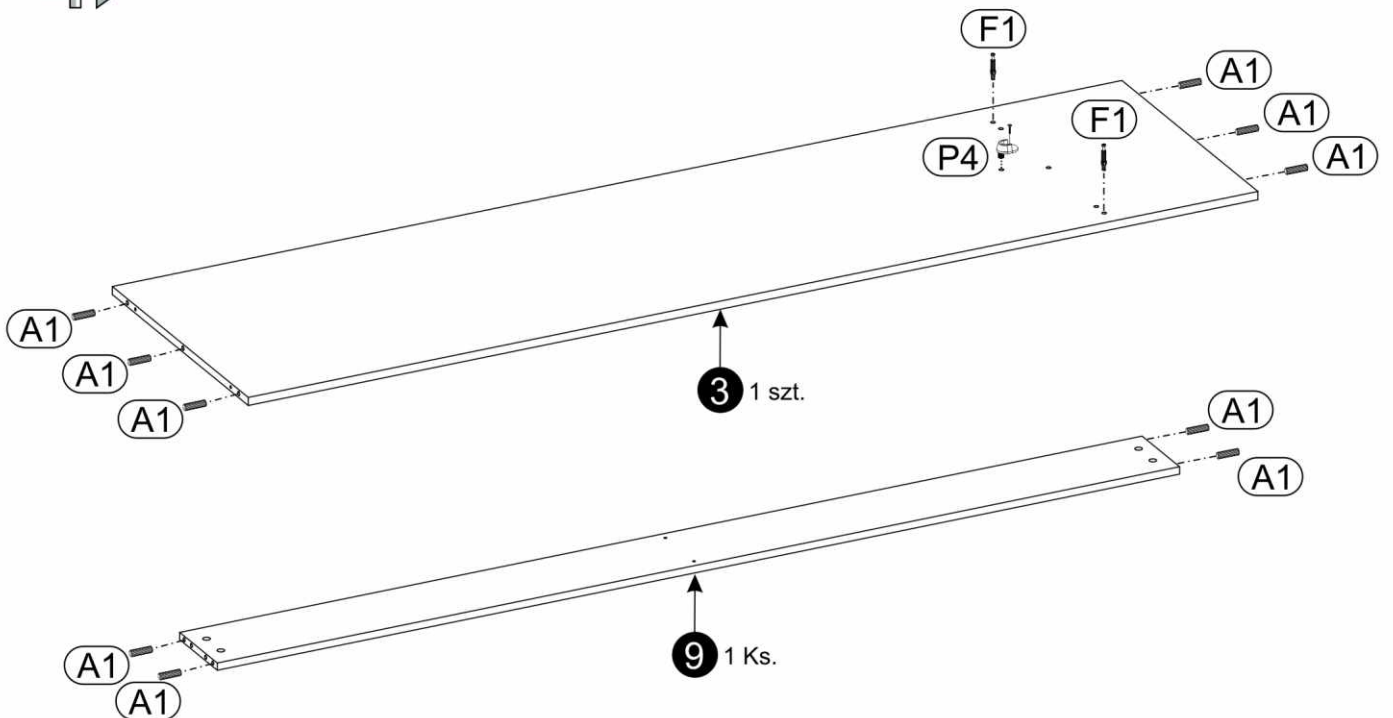

LINATE

TYP 23 - Skriňa 4D

SKONTROLUJTE ČÁSTI V BALENÍ

KOVANIE V BALENÍ

<p>A1 34 ks. 8 x 35mm</p> 	<p>A3 3 ks. 8 x 60mm</p> 	<p>BC0 13 ks.</p> 
<p>BC1 7 ks.</p> 	<p>BC2 6 ks.</p> 	<p>BC5 8 ks.</p> 
<p>C1 26 ks. 4 x 13mm</p> 	<p>D2 12 ks.</p> 	<p>E0a 4 ks.</p> 
<p>E0b 12 ks.</p> 	<p>E1 16 ks. 15 x 12mm</p> 	<p>F1 12 ks. 6 x 34mm</p> 
<p>F3 1 ks. 7 x 76mm</p> 	<p>G0 12 ks.</p> 	<p>G1 12 ks. 7 x 50mm</p> 
<p>H1 2 ks.</p> 	<p>I2 1 ks. 4 x 16mm</p> 	<p>I10 10 ks. 3,5 x 22mm</p> 
<p>J6 12 ks. 4 x 30mm</p> 	<p>M 1 ks.</p> 	<p>N1 40 ks. 3 x 16mm</p> 
<p>O15 10 ks. 50 x 25 mm</p> 	<p>P4 6 ks.</p> 	<p>Q9 1 ks. 78x32 mm</p> 
<p>R1 26 ks.</p> 	<p>R4 28 ks.</p> 	<p>R8 2 ks.</p> 
<p>Z1 1 ks.</p> 	<p>Z2 2 ks.</p> 	

ČÁSTI V BALENÍ

ČASTI V BALENÍ

SCHÉMA MONTÁŽE

SCHÉMA MONTÁŽE

1 ▶

2 ▶

3 ▶

4 ▶

5 ▶

6 ▶

7 ▶

Szkic 7.1.

8 ▶

9 ▶

10 ▶

11 ▶