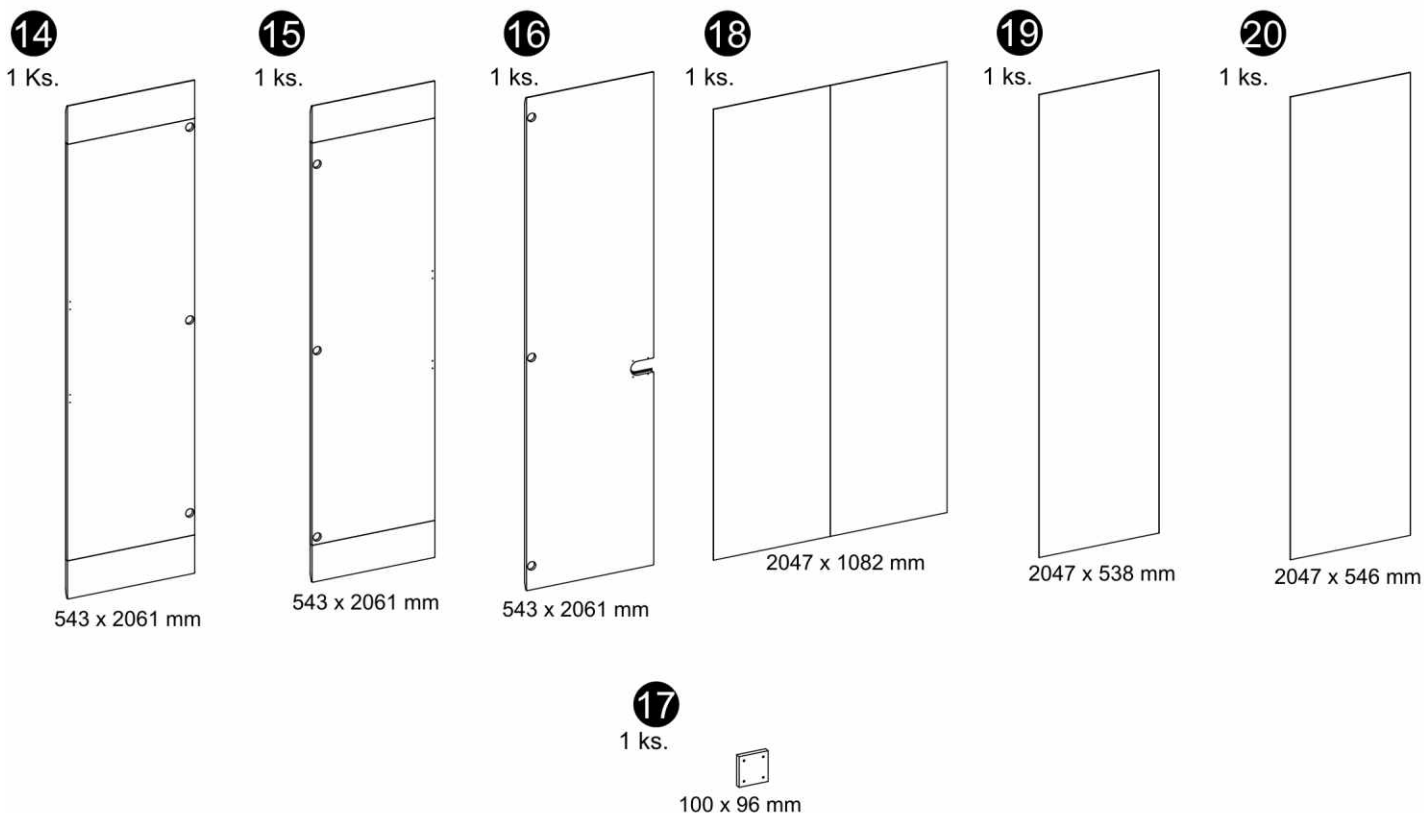

LINATE

TYP 23 - Skriňa 4D

SKONTROLUJTE ČÁSTI V BALENÍ

KOVANIE V BALENÍ

<p>A1 34 ks. 8 x 35mm</p> 	<p>A3 3 ks. 8 x 60mm</p> 	<p>BC0 13 ks.</p> 
<p>BC1 7 ks.</p> 	<p>BC2 6 ks.</p> 	<p>BC5 8 ks.</p> 
<p>C1 26 ks. 4 x 13mm</p> 	<p>D2 12 ks.</p> 	<p>E0a 4 ks.</p> 
<p>E0b 12 ks.</p> 	<p>E1 16 ks. 15 x 12mm</p> 	<p>F1 12 ks. 6 x 34mm</p> 
<p>F3 1 ks. 7 x 76mm</p> 	<p>G0 12 ks.</p> 	<p>G1 12 ks. 7 x 50mm</p> 
<p>H1 2 ks.</p> 	<p>I2 1 ks. 4 x 16mm</p> 	<p>I10 10 ks. 3,5 x 22mm</p> 
<p>J6 12 ks. 4 x 30mm</p> 	<p>M 1 ks.</p> 	<p>N1 40 ks. 3 x 16mm</p> 
<p>O15 10 ks. 50 x 25 mm</p> 	<p>P4 6 ks.</p> 	<p>Q9 1 ks. 78x32 mm</p> 
<p>R1 26 ks.</p> 	<p>R4 28 ks.</p> 	<p>R8 2 ks.</p> 
<p>Z1 1 ks.</p> 	<p>Z2 2 ks.</p> 	

ČÁSTI V BALENÍ

ČASTI V BALENÍ

SCHÉMA MONTÁŽE

SCHÉMA MONTÁŽE

1 ▶

2 ▶

3 ▶

4 ▶