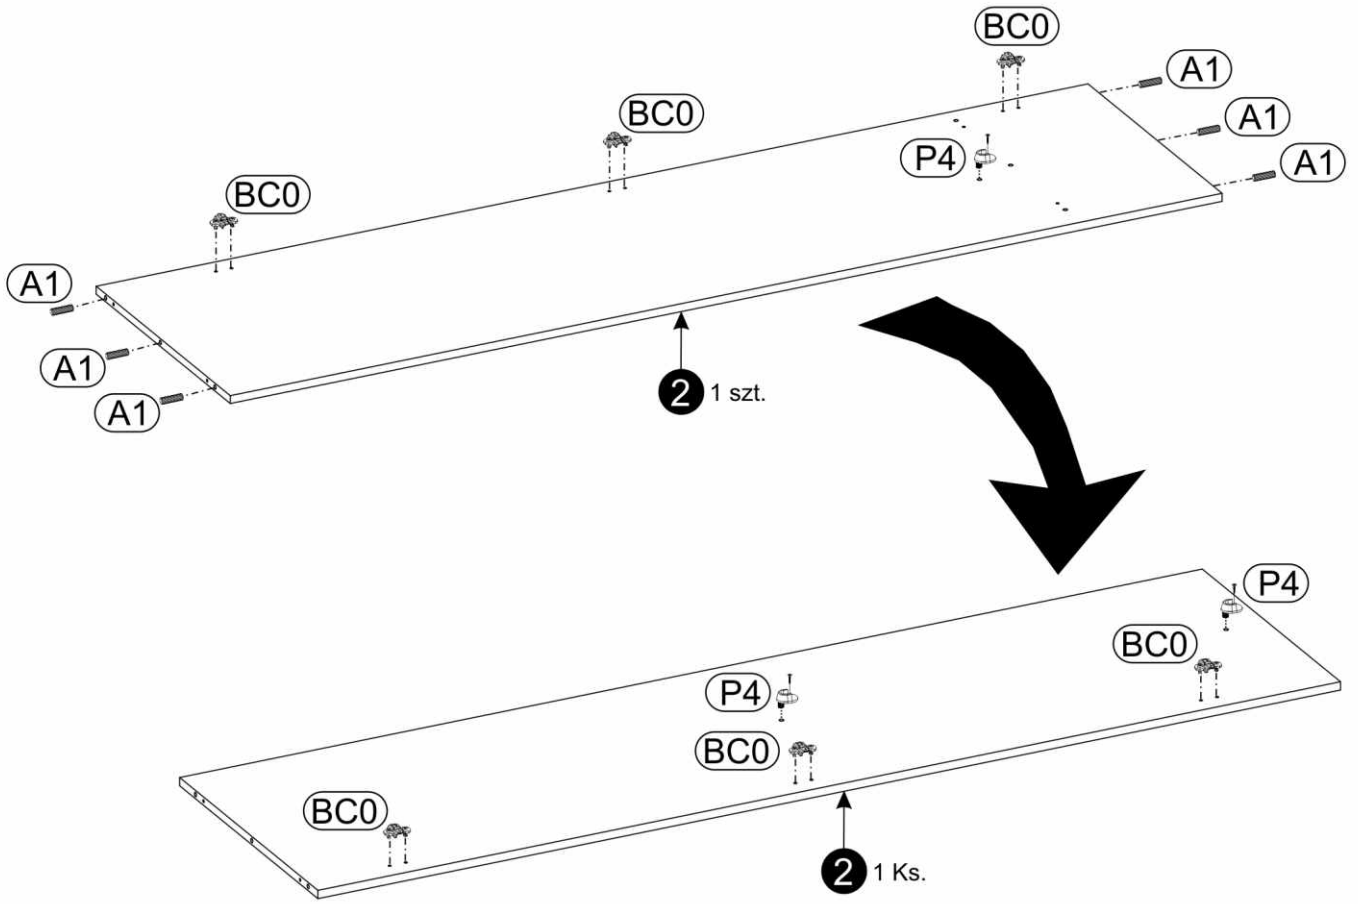

LINATE

TYP 23 - Skriňa 4D

SKONTROLUJTE ČÁSTI V BALENÍ

KOVANIE V BALENÍ

<p>A1 34 ks. 8 x 35mm</p> 	<p>A3 3 ks. 8 x 60mm</p> 	<p>BC0 13 ks.</p> 
<p>BC1 7 ks.</p> 	<p>BC2 6 ks.</p> 	<p>BC5 8 ks.</p> 
<p>C1 26 ks. 4 x 13mm</p> 	<p>D2 12 ks.</p> 	<p>E0a 4 ks.</p> 
<p>E0b 12 ks.</p> 	<p>E1 16 ks. 15 x 12mm</p> 	<p>F1 12 ks. 6 x 34mm</p> 
<p>F3 1 ks. 7 x 76mm</p> 	<p>G0 12 ks.</p> 	<p>G1 12 ks. 7 x 50mm</p> 
<p>H1 2 ks.</p> 	<p>I2 1 ks. 4 x 16mm</p> 	<p>I10 10 ks. 3,5 x 22mm</p> 
<p>J6 12 ks. 4 x 30mm</p> 	<p>M 1 ks.</p> 	<p>N1 40 ks. 3 x 16mm</p> 
<p>O15 10 ks. 50 x 25 mm</p> 	<p>P4 6 ks.</p> 	<p>Q9 1 ks. 78x32 mm</p> 
<p>R1 26 ks.</p> 	<p>R4 28 ks.</p> 	<p>R8 2 ks.</p> 
<p>Z1 1 ks.</p> 	<p>Z2 2 ks.</p> 	

ČÁSTI V BALENÍ

ČASTI V BALENÍ

SCHÉMA MONTÁŽE

SCHÉMA MONTÁŽE

1 ▶

2 ▶

3 ▶

4 ▶

5 ▶

6 ▶

7 ▶

Szkic 7.1.

8 ▶

9 ▶

10 ▶

11 ▶