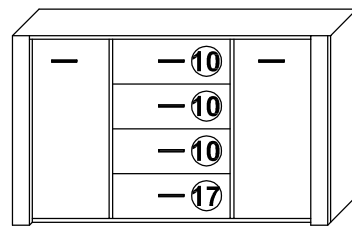

Grand typ 09 komoda 2D4S

| Symbol elementu | Rozmer | Kód | Balik |
|-----------------|-----------------|-----------------|-------|
| 1 | 896 x 370 | GR-KOM2D4S - 1 | 2 / 2 |
| 2 | 896 x 370 | GR-KOM2D4S - 2 | 2 / 2 |
| 3 | 896 x 367 | GR-KOM2D4S - 3 | 2 / 2 |
| 4 | 896 x 367 | GR-KOM2D4S - 4 | 2 / 2 |
| 5 | 1392 x 390 | GR-KOM2D4S - 5 | 1 / 2 |
| 6 | 1392 x 390 | GR-KOM2D4S - 6 | 1 / 2 |
| 7 | 430 x 360 | GR-KOM2D4S - 7 | 1 / 2 |
| 8 | 889 x 371 | GR-KOM2D4S - 8 | 1 / 2 |
| 9 | 889 x 371 | GR-KOM2D4S - 9 | 1 / 2 |
| 10 | 478 x 220 | GR-KOM2D4S - 10 | 1 / 2 |
| 11 | 896 x 80 | GR-KOM2D4S - 11 | 2 / 2 |
| 12 | 896 x 80 | GR-KOM2D4S - 12 | 2 / 2 |
| 13 | 915 x 485 | GR-KOM2D4S - 13 | 2 / 2 |
| 14 | 915 x 446 | GR-KOM2D4S - 14 | 2 / 2 |
| 15 | 350 x 444 x 140 | GR-KOM2D4S - 15 | 1 / 2 |
| 16 | 428 x 350 | GR-KOM2D4S - 16 | 2 / 2 |
| 17 | 478 x 220 | GR-KOM2D4S - 17 | 1 / 2 |

| | | | | | | | |
|----|-------|-------|---------|----|-----|-------|-----|
| | | | | | | | |
| PZ | W4x16 | E5x13 | W3,5x16 | | | | |
| 12 | 12 | 16 | 16 | | | | |
| | | | | | | | |
| T1 | M1 | Z1 | K30 | ZR | PZR | | |
| 24 | 24 | 24 | 24 | 4 | 4 | | |
| | | | | | | | |
| PP | KLEJ | U1 | WP4x27 | G2 | SW | W4x25 | PRO |
| 8 | 2 | 6 | 12 | 40 | 5 | 10 | 4 |