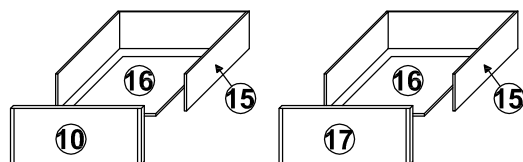

Grand typ 09 komoda 2D4S

| Symbol elementu | Rozmer | Kód | Balik |
|-----------------|-----------------|-----------------|-------|
| 1 | 896 x 370 | GR-KOM2D4S - 1 | 2 / 2 |
| 2 | 896 x 370 | GR-KOM2D4S - 2 | 2 / 2 |
| 3 | 896 x 367 | GR-KOM2D4S - 3 | 2 / 2 |
| 4 | 896 x 367 | GR-KOM2D4S - 4 | 2 / 2 |
| 5 | 1392 x 390 | GR-KOM2D4S - 5 | 1 / 2 |
| 6 | 1392 x 390 | GR-KOM2D4S - 6 | 1 / 2 |
| 7 | 430 x 360 | GR-KOM2D4S - 7 | 1 / 2 |
| 8 | 889 x 371 | GR-KOM2D4S - 8 | 1 / 2 |
| 9 | 889 x 371 | GR-KOM2D4S - 9 | 1 / 2 |
| 10 | 478 x 220 | GR-KOM2D4S - 10 | 1 / 2 |
| 11 | 896 x 80 | GR-KOM2D4S - 11 | 2 / 2 |
| 12 | 896 x 80 | GR-KOM2D4S - 12 | 2 / 2 |
| 13 | 915 x 485 | GR-KOM2D4S - 13 | 2 / 2 |
| 14 | 915 x 446 | GR-KOM2D4S - 14 | 2 / 2 |
| 15 | 350 x 444 x 140 | GR-KOM2D4S - 15 | 1 / 2 |
| 16 | 428 x 350 | GR-KOM2D4S - 16 | 2 / 2 |
| 17 | 478 x 220 | GR-KOM2D4S - 17 | 1 / 2 |

| | | | | | | | |
|----|-------|-------|---------|----|-----|-------|-----|
| | | | | | | | |
| PZ | W4x16 | E5x13 | W3,5x16 | | | | |
| 12 | 12 | 16 | 16 | | | | |
| | | | | | | | |
| T1 | M1 | Z1 | K30 | ZR | PZR | | |
| 24 | 24 | 24 | 24 | 4 | 4 | | |
| | | | | | | | |
| PP | KLEJ | U1 | WP4x27 | G2 | SW | W4x25 | PRO |
| 8 | 2 | 6 | 12 | 40 | 5 | 10 | 4 |