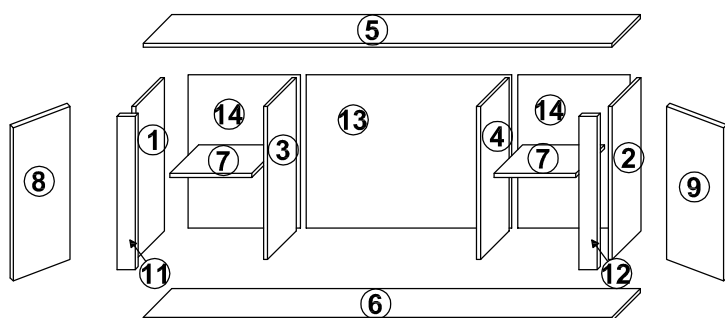

Grand typ 09 komoda 2D4S

| Symbol elementu | Rozmer | Kód | Balik |
|-----------------|-----------------|-----------------|-------|
| 1 | 896 x 370 | GR-KOM2D4S - 1 | 2 / 2 |
| 2 | 896 x 370 | GR-KOM2D4S - 2 | 2 / 2 |
| 3 | 896 x 367 | GR-KOM2D4S - 3 | 2 / 2 |
| 4 | 896 x 367 | GR-KOM2D4S - 4 | 2 / 2 |
| 5 | 1392 x 390 | GR-KOM2D4S - 5 | 1 / 2 |
| 6 | 1392 x 390 | GR-KOM2D4S - 6 | 1 / 2 |
| 7 | 430 x 360 | GR-KOM2D4S - 7 | 1 / 2 |
| 8 | 889 x 371 | GR-KOM2D4S - 8 | 1 / 2 |
| 9 | 889 x 371 | GR-KOM2D4S - 9 | 1 / 2 |
| 10 | 478 x 220 | GR-KOM2D4S - 10 | 1 / 2 |
| 11 | 896 x 80 | GR-KOM2D4S - 11 | 2 / 2 |
| 12 | 896 x 80 | GR-KOM2D4S - 12 | 2 / 2 |
| 13 | 915 x 485 | GR-KOM2D4S - 13 | 2 / 2 |
| 14 | 915 x 446 | GR-KOM2D4S - 14 | 2 / 2 |
| 15 | 350 x 444 x 140 | GR-KOM2D4S - 15 | 1 / 2 |
| 16 | 428 x 350 | GR-KOM2D4S - 16 | 2 / 2 |
| 17 | 478 x 220 | GR-KOM2D4S - 17 | 1 / 2 |