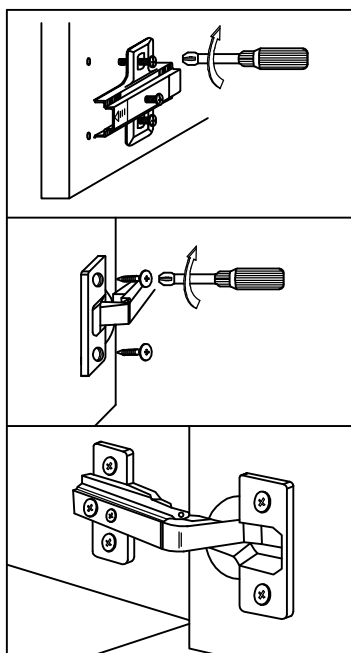

Grand typ 09 komoda 2D4S

| Symbol elementu | Rozmer | Kód | Balik |
|-----------------|-----------------|-----------------|-------|
| 1 | 896 x 370 | GR-KOM2D4S - 1 | 2 / 2 |
| 2 | 896 x 370 | GR-KOM2D4S - 2 | 2 / 2 |
| 3 | 896 x 367 | GR-KOM2D4S - 3 | 2 / 2 |
| 4 | 896 x 367 | GR-KOM2D4S - 4 | 2 / 2 |
| 5 | 1392 x 390 | GR-KOM2D4S - 5 | 1 / 2 |
| 6 | 1392 x 390 | GR-KOM2D4S - 6 | 1 / 2 |
| 7 | 430 x 360 | GR-KOM2D4S - 7 | 1 / 2 |
| 8 | 889 x 371 | GR-KOM2D4S - 8 | 1 / 2 |
| 9 | 889 x 371 | GR-KOM2D4S - 9 | 1 / 2 |
| 10 | 478 x 220 | GR-KOM2D4S - 10 | 1 / 2 |
| 11 | 896 x 80 | GR-KOM2D4S - 11 | 2 / 2 |
| 12 | 896 x 80 | GR-KOM2D4S - 12 | 2 / 2 |
| 13 | 915 x 485 | GR-KOM2D4S - 13 | 2 / 2 |
| 14 | 915 x 446 | GR-KOM2D4S - 14 | 2 / 2 |
| 15 | 350 x 444 x 140 | GR-KOM2D4S - 15 | 1 / 2 |
| 16 | 428 x 350 | GR-KOM2D4S - 16 | 2 / 2 |
| 17 | 478 x 220 | GR-KOM2D4S - 17 | 1 / 2 |

| | | | | | | | |
|----|-------|-------|---------|----|-----|-------|-----|
| | | | | | | | |
| PZ | W4x16 | E5x13 | W3,5x16 | | | | |
| 12 | 12 | 16 | 16 | | | | |
| | | | | | | | |
| T1 | M1 | Z1 | K30 | ZR | PZR | | |
| 24 | 24 | 24 | 24 | 4 | 4 | | |
| | | | | | | | |
| PP | KLEJ | U1 | WP4x27 | G2 | SW | W4x25 | PRO |
| 8 | 2 | 6 | 12 | 40 | 5 | 10 | 4 |