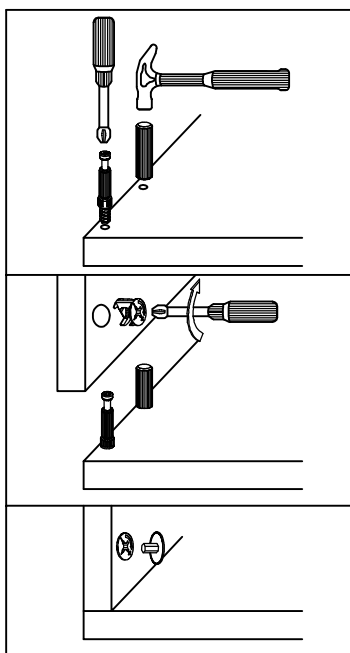

Grand typ 09 komoda 2D4S

| Symbol elementu | Rozmer | Kód | Balik |
|-----------------|-----------------|-----------------|-------|
| 1 | 896 x 370 | GR-KOM2D4S - 1 | 2 / 2 |
| 2 | 896 x 370 | GR-KOM2D4S - 2 | 2 / 2 |
| 3 | 896 x 367 | GR-KOM2D4S - 3 | 2 / 2 |
| 4 | 896 x 367 | GR-KOM2D4S - 4 | 2 / 2 |
| 5 | 1392 x 390 | GR-KOM2D4S - 5 | 1 / 2 |
| 6 | 1392 x 390 | GR-KOM2D4S - 6 | 1 / 2 |
| 7 | 430 x 360 | GR-KOM2D4S - 7 | 1 / 2 |
| 8 | 889 x 371 | GR-KOM2D4S - 8 | 1 / 2 |
| 9 | 889 x 371 | GR-KOM2D4S - 9 | 1 / 2 |
| 10 | 478 x 220 | GR-KOM2D4S - 10 | 1 / 2 |
| 11 | 896 x 80 | GR-KOM2D4S - 11 | 2 / 2 |
| 12 | 896 x 80 | GR-KOM2D4S - 12 | 2 / 2 |
| 13 | 915 x 485 | GR-KOM2D4S - 13 | 2 / 2 |
| 14 | 915 x 446 | GR-KOM2D4S - 14 | 2 / 2 |
| 15 | 350 x 444 x 140 | GR-KOM2D4S - 15 | 1 / 2 |
| 16 | 428 x 350 | GR-KOM2D4S - 16 | 2 / 2 |
| 17 | 478 x 220 | GR-KOM2D4S - 17 | 1 / 2 |

| | | | | | | | |
|----|-------|-------|---------|----|-----|-------|-----|
| | | | | | | | |
| PZ | W4x16 | E5x13 | W3,5x16 | | | | |
| 12 | 12 | 16 | 16 | | | | |
| | | | | | | | |
| T1 | M1 | Z1 | K30 | ZR | PZR | | |
| 24 | 24 | 24 | 24 | 4 | 4 | | |
| | | | | | | | |
| PP | KLEJ | U1 | WP4x27 | G2 | SW | W4x25 | PRO |
| 8 | 2 | 6 | 12 | 40 | 5 | 10 | 4 |