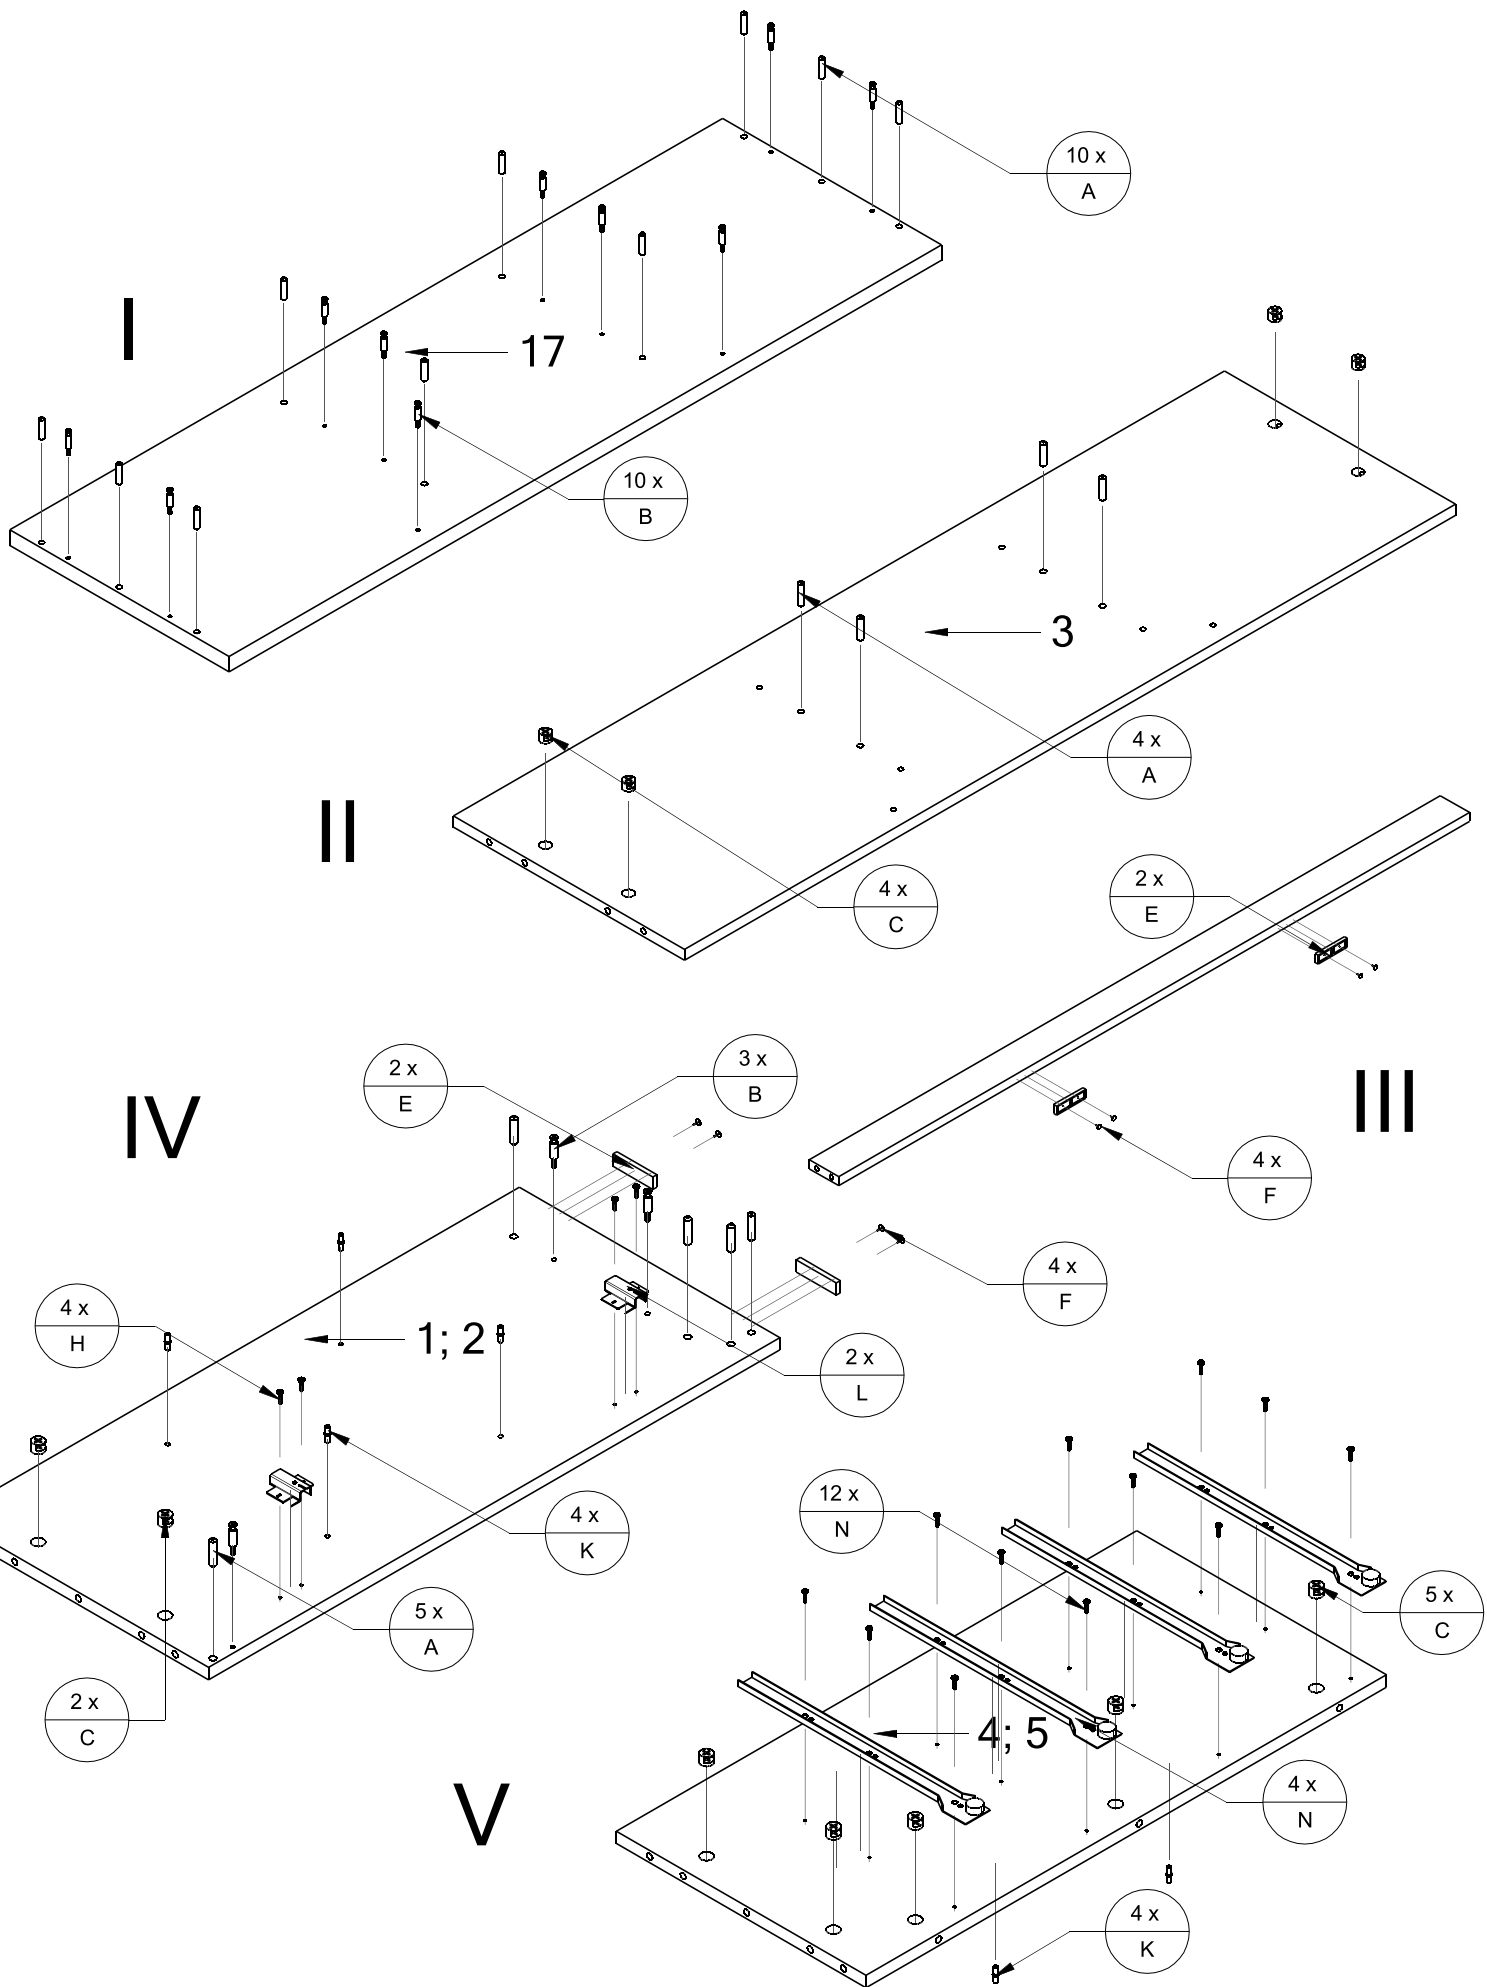

# PANAMA Typ 08

## Komoda 2D4S

<p>A 44 x</p> 	<p>B 30 x</p> 	<p>C 30 x</p> 	<p>D 20 x</p> 	<p>E 6 x</p> 	<p>F 122 x</p> 
<p>G 24 x</p> <p>∅ 3 25</p> 	<p>H 32 x</p> <p>∅ 3,5 16</p> 	<p>J 8 x</p> <p>∅ 4 16</p> 	<p>K 16 x</p> 	<p>L 4 x</p> 	<p>M 4 x</p> 
<p>N</p>  					<p>4x4ks</p>