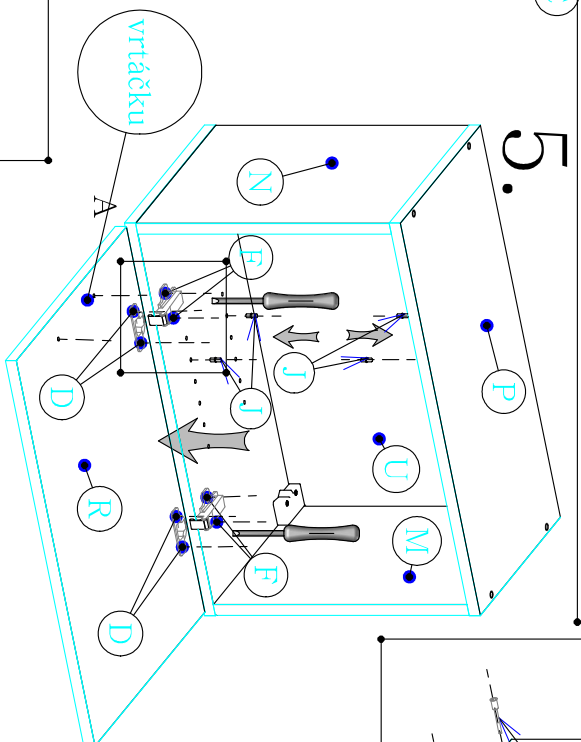

A  
x8

G  
x1

LA  
x2

B  
x8

H

C  
x30

I

D  
x4

V prípade potreby použite vrtáčku.

Skrinky montujte podľa krokov v montážnom návode.

G30\_

Cyra

1.

2.

3.

4.

5.

6.

Montážny návod

1/1

Je potrebné použiť kladivo a šraubovák.

V prípade potreby použite vrtáčku.

G30

Cyra

Skrinky montujte podľa krokov v montážnom návode.