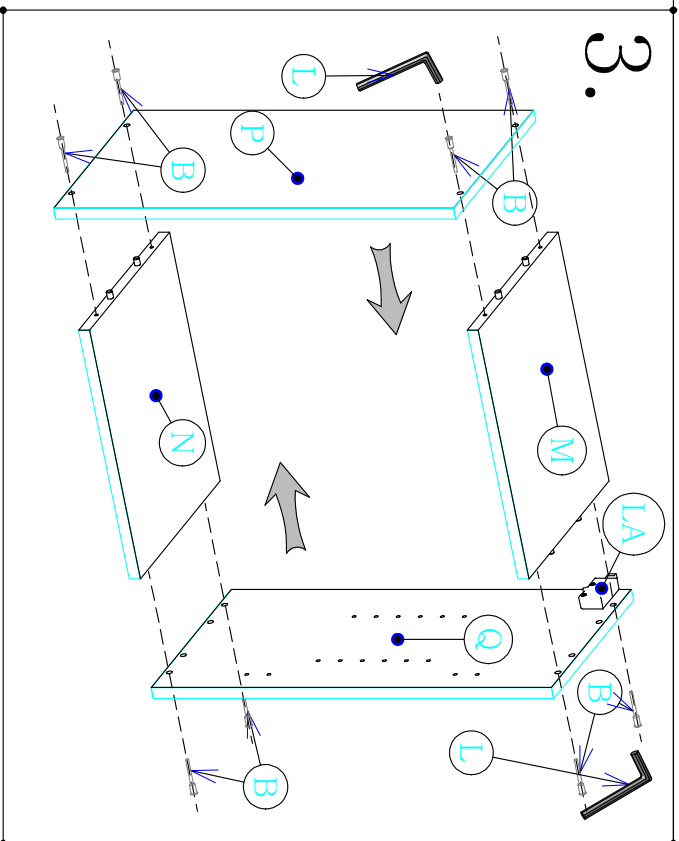

A  
x8

G  
x1

LA  
x2

B  
x8

H

C  
x30

I

D  
x4

V prípade potreby použite vrtáčku.

Skrinky montujte podľa krokov v montážnom návode.

G30\_

Cyra

1.

2.

3.

4.

5.

6.

Montážny návod

1/1

Je potrebné použiť kladivo a šraubovák.

V prípade potreby použite vrtáčku.

G30

Cyra

Skrinky montujte podľa krokov v montážnom návode.