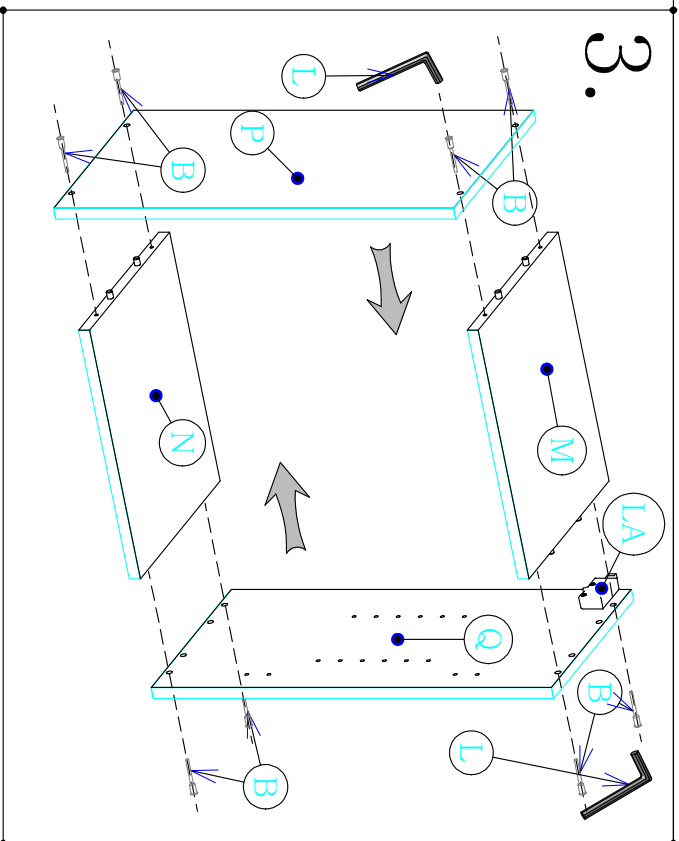

A  
x8

G  
x1

LA  
x2

B  
x8

H

C  
x30  
20mm

I

D  
x4

J  
x4

E  
x4  
30mm

K

F  
x2

L

Montážny návod

1/1

Je potrebné použiť kladivo a šraubovák.

V prípade potreby použite vrtáčku.

Skrinky montujte podľa krokov v montážnom návode.

G40\_

Cyra

1.

2.

3.

4.

5.

vrtáčku

6.

Montážny návod

G40

Cytra

Je potrebné použiť kladivo a šraubovák.

V prípade potreby použite vrtáčku.