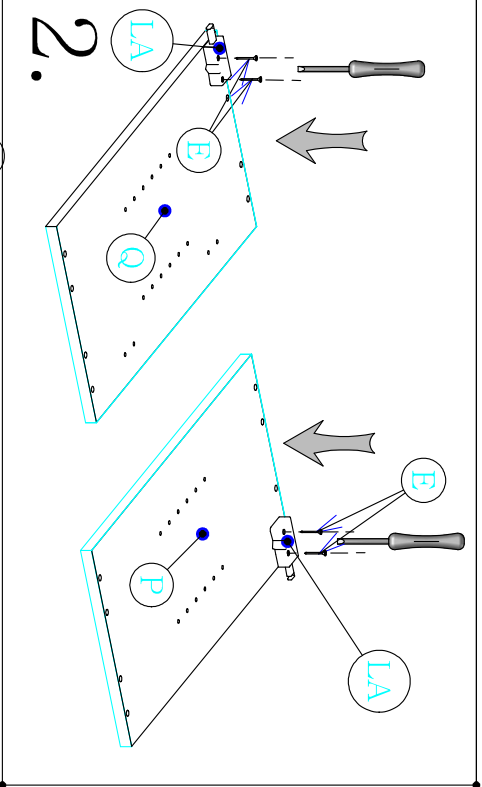

A  
x8

G  
x1

LA  
x2

B  
x8

H

C  
x30  
20mm

I

D  
x4

J  
x4

E  
x4  
30mm

K

F  
x2

L

Montážny návod

1/1

Je potrebné použiť kladivo a šraubovák.

V prípade potreby použite vrtáčku.

Skrinky montujte podľa krokov v montážnom návode.

G40\_

Cyra

1.

2.

3.

4.

5.

vrtáčku

6.

Montážny návod

G40

Cytra

Je potrebné použiť kladivo a šraubovák.

V prípade potreby použite vrtáčku.