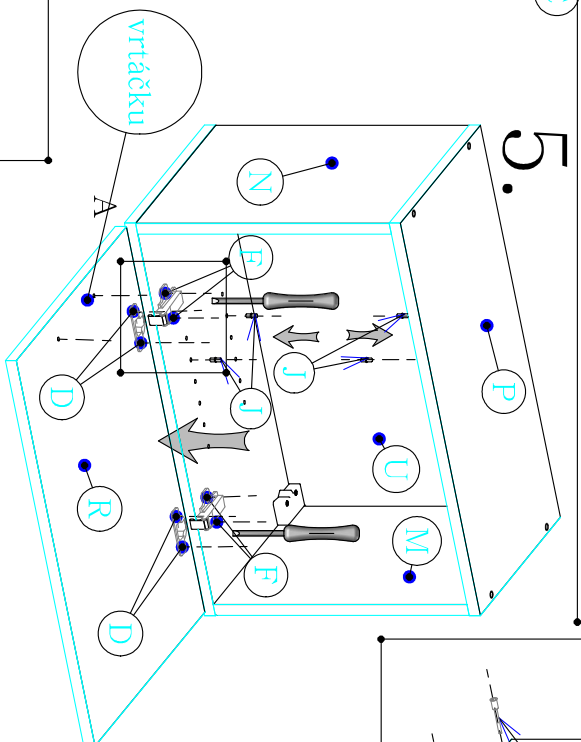

A  
x8

G  
x1

LA  
x2

B  
x8

H

C  
x30  
20mm

I

D  
x4

J  
x4

E  
x4  
30mm

K

F  
x2

L

Montážny návod

1/1

Je potrebné použiť kladivo a šraubovák.

V prípade potreby použite vrtáčku.

Skrinky montujte podľa krokov v montážnom návode.

G40\_

Cyra

1.

2.

3.

4.

5.

vrtáčku

6.

Montážny návod

G40

Cytra

Je potrebné použiť kladivo a šraubovák.

V prípade potreby použite vrtáčku.