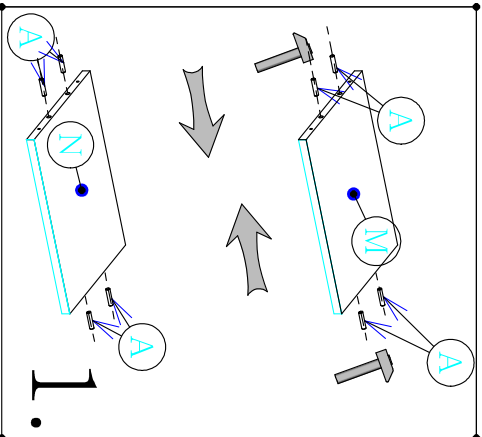

A  
x8

G  
x1

LA  
x2

B  
x8

H

C  
x30  
20mm

I

D  
x4

J  
x4

E  
x4  
30mm

K

F  
x2

L

Montážny návod

1/1

Je potrebné použiť kladivo a šraubovák.

V prípade potreby použite vrtáčku.

Skrinky montujte podľa krokov v montážnom návode.

G40\_

Cyra

1.

2.

3.

4.

5.

vrtáčku

6.

Montážny návod

G40

Cytra

Je potrebné použiť kladivo a šraubovák.

V prípade potreby použite vrtáčku.