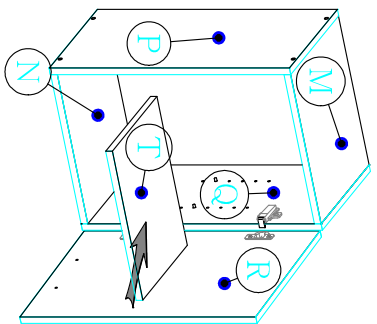

J  
x4

E  
x4  
30mm

K

F  
x2

L

Montážny návod

1/1

Je potrebné použiť kladivo a šraubovák.

V prípade potreby použite vrtáčku.

Skrinky montujte podľa krokov v montážnom návode.

G40\_

Cyra

1.

2.

3.

4.

5.

vrtáčku

6.

Montážny návod

G40

Cytra

Je potrebné použiť kladivo a šraubovák.

V prípade potreby použite vrtáčku.