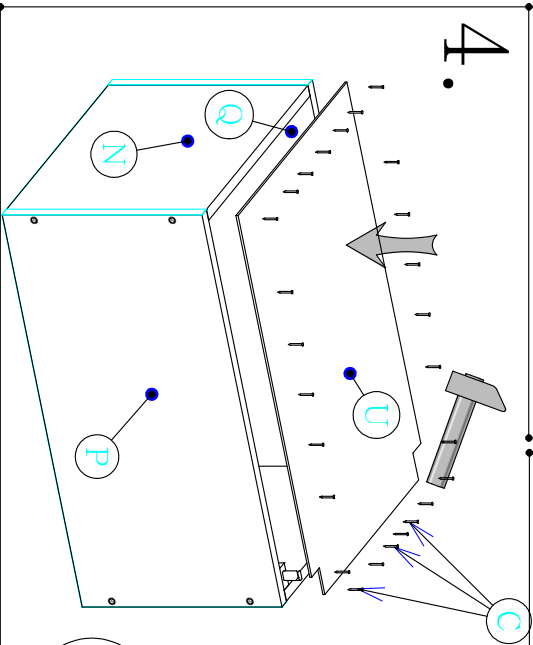

A  
x8

G  
x1

LA  
x2

B  
x8

H

C  
x30  
20mm

I

D  
x4

J  
x4

E  
x4  
30mm

K

F  
x2

L

Montážny návod

1/1

Je potrebné použiť kladivo a šraubovák.

V prípade potreby použite vrtáčku.

Skrinky montujte podľa krokov v montážnom návode.

G40\_

Cyra

1.

2.

3.

4.

5.

vrtáčku

6.

Montážny návod

G40

Cytra

Je potrebné použiť kladivo a šraubovák.

V prípade potreby použite vrtáčku.