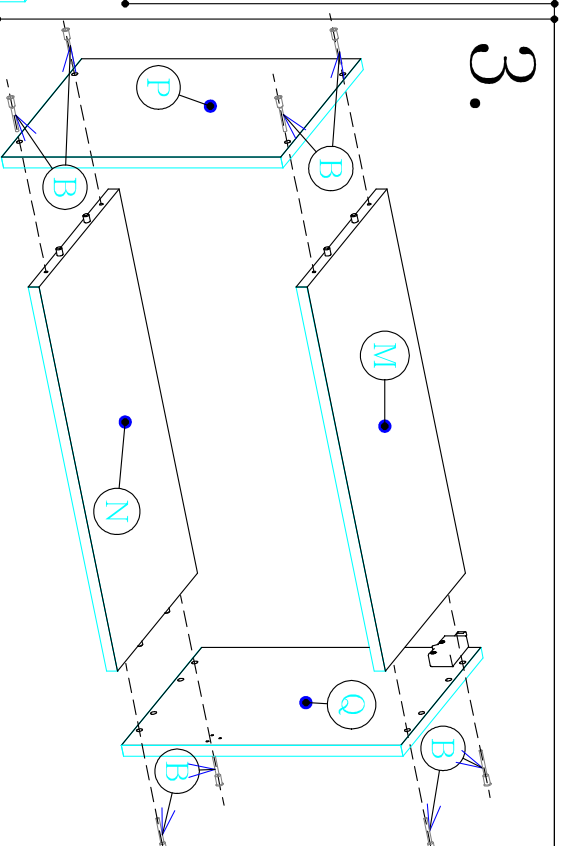

A
x8LA
x2B
x8

H

C
x30
20mm

I

D
x4J
x4E
x4
30mmF
x2

L

Montážny návod

2

G50-OK_

Je potrebné použiť kladivo a šraubovák.

Cyra

V prípade potreby použite vrtáčku.

Skrinky montujte podľa krokov v montážnom návode.

1.

2.

5.

3.

4.

Montážny návod

G50-OK

Cyra

Je potrebné použiť kladivo a šraubovák.

V prípade potreby použite vrtáčku.

Skrinky montujte podľa krokov v montážnom návode.

1/2