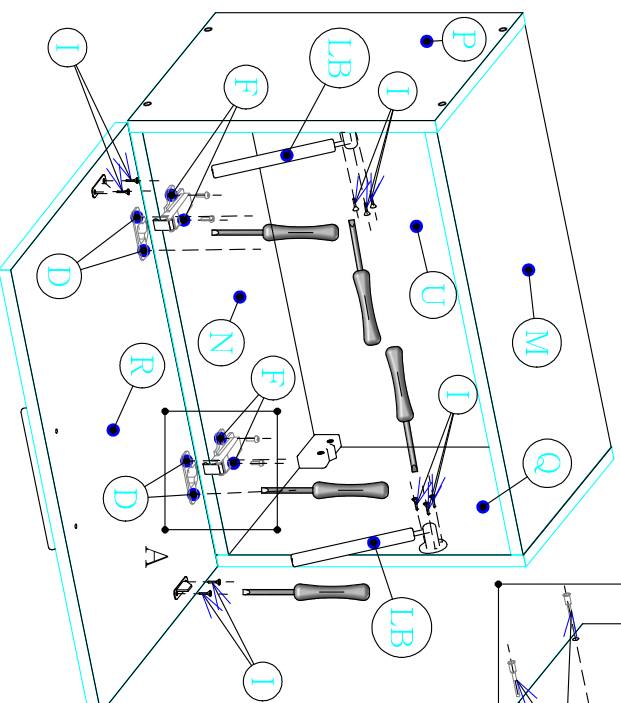

A
x8LA
x2B
x8

H

C
x30
20mm

I

D
x4J
x4E
x4
30mmF
x2

L

Montážny návod

2

G50-OK_

Je potrebné použiť kladivo a šraubovák.

Cyra

V prípade potreby použite vrtáčku.

Skrinky montujte podľa krokov v montážnom návode.

1.

2.

5.

3.

4.

Montážny návod

G50-OK

Cyra

Je potrebné použiť kladivo a šraubovák.

V prípade potreby použite vrtáčku.

Skrinky montujte podľa krokov v montážnom návode.

1/2