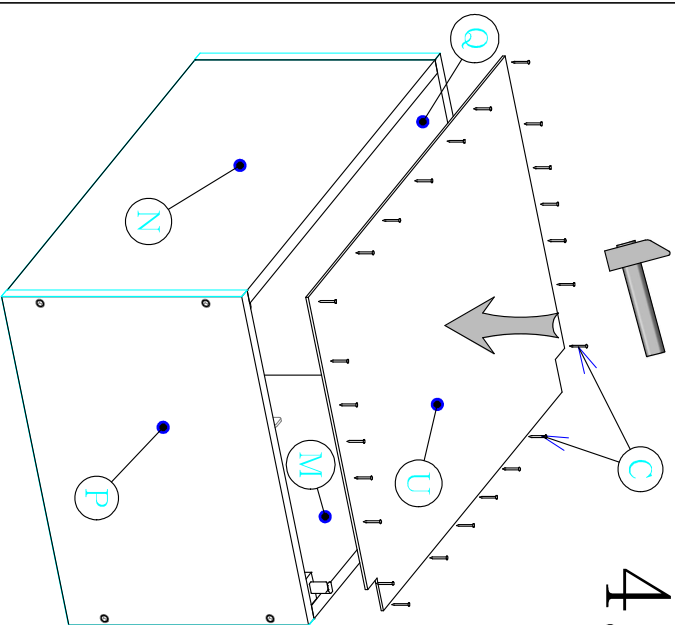

A
x8LA
x2B
x8

H

C
x30
20mm

I

D
x4J
x4E
x4
30mmF
x2

L

Montážny návod

2

G50-OK_

Je potrebné použiť kladivo a šraubovák.

Cyra

V prípade potreby použite vrtáčku.

Skrinky montujte podľa krokov v montážnom návode.

1.

2.

5.

3.

4.

Montážny návod

G50-OK

Cyra

Je potrebné použiť kladivo a šraubovák.

V prípade potreby použite vrtáčku.

Skrinky montujte podľa krokov v montážnom návode.