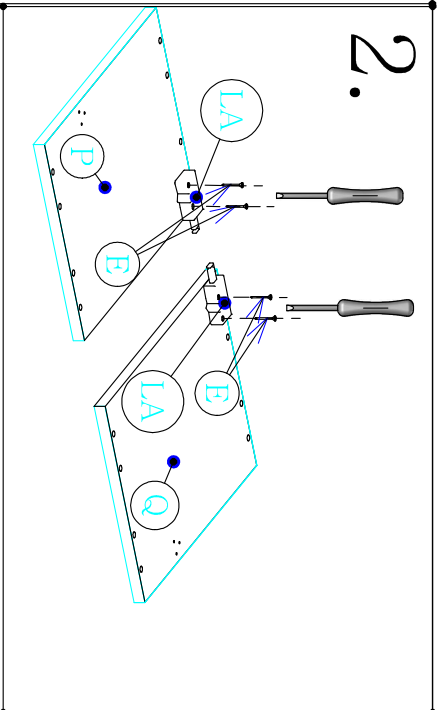

A
x8LA
x2B
x8

H

C
x30
20mm

I

D
x4J
x4E
x4
30mmF
x2

L

Montážny návod

2

G50-OK_

Je potrebné použiť kladivo a šraubovák.

Cyra

V prípade potreby použite vrtáčku.

Skrinky montujte podľa krokov v montážnom návode.

1.

2.

5.

3.

4.

Montážny návod

G50-OK

Cyra

Je potrebné použiť kladivo a šraubovák.

V prípade potreby použite vrtáčku.

Skrinky montujte podľa krokov v montážnom návode.

1/2