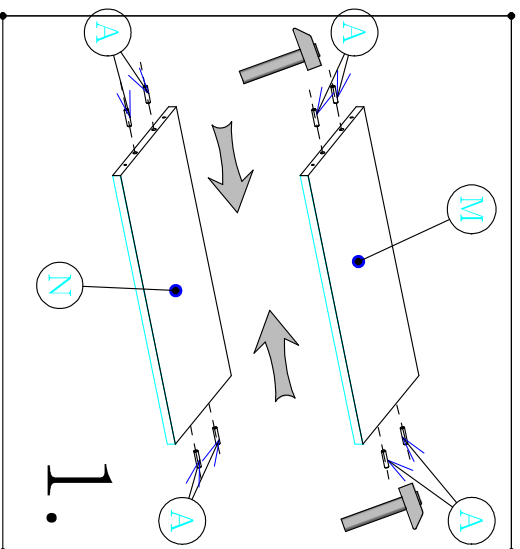

A
x8LA
x2B
x8

H

C
x30
20mm

I

D
x4J
x4E
x4
30mmF
x2

L

Montážny návod

2

G50-OK_

Je potrebné použiť kladivo a šraubovák.

Cyra

V prípade potreby použite vrtáčku.

Skrinky montujte podľa krokov v montážnom návode.

1.

2.

5.

3.

4.

Montážny návod

G50-OK

Cyra

Je potrebné použiť kladivo a šraubovák.

V prípade potreby použite vrtáčku.

Skrinky montujte podľa krokov v montážnom návode.