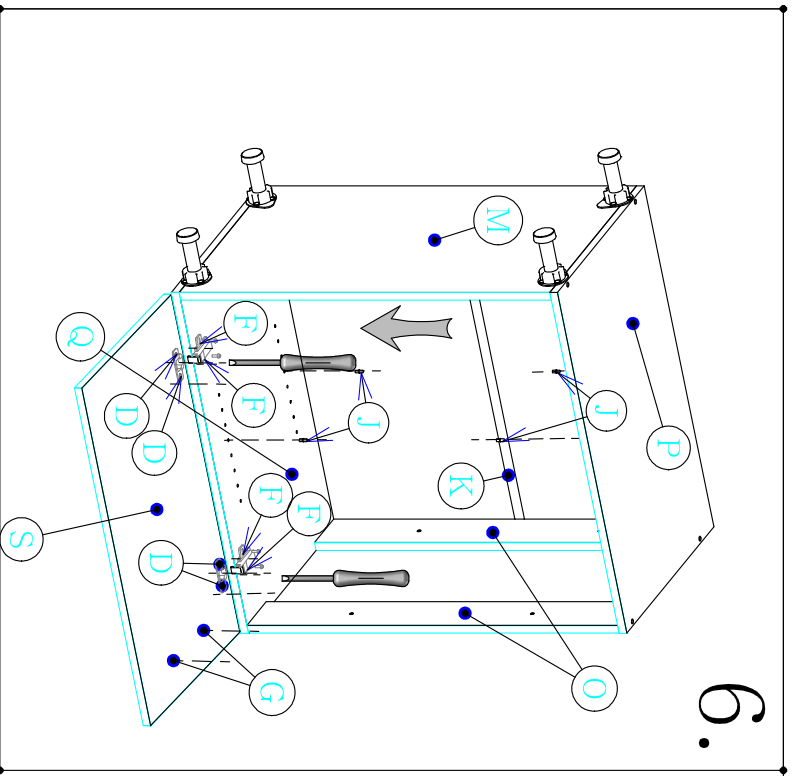

Montážny návod

1/1

Je potrebné použiť kladivo a šraubovák.

V prípade potreby použite vrtáčku.

Skrinky montujte podľa krokov v montážnom návode.

D80_

Cyra

Montážny návod

1/2

D80

Je potrebné použiť kladivo a šraubovák.

Cytra

V prípade potreby použite vrtáčku.

Skrinky montujte podľa krokov v montážnom návode.

3.

1.

2.

4.

5.

6.7.

9.

8.

Montážny návod

D80