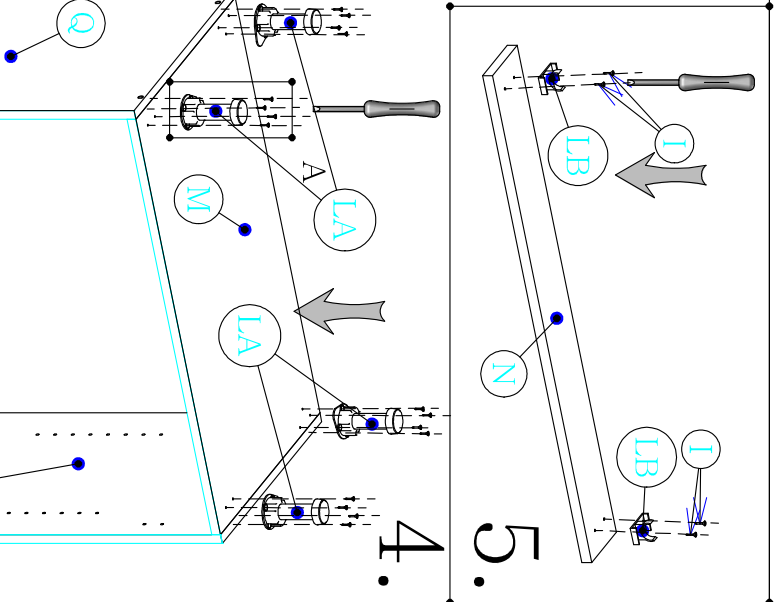

Montážny návod

1/1

Je potrebné použiť kladivo a šraubovák.

V prípade potreby použite vrtáčku.

Skrinky montujte podľa krokov v montážnom návode.

D80_

Cyra

Montážny návod

1/2

D80

Je potrebné použiť kladivo a šraubovák.

Cytra

V prípade potreby použite vrtáčku.

Skrinky montujte podľa krokov v montážnom návode.

3.

1.

2.

4.

5.

6.7.

9.

8.

Montážny návod

D80

Cyra

2/2

Je potrebné použiť kladivo a šraubovák.

V prípade potreby použite vrtáčku.

Skrinky montujte podľa krokov v montážnom návode.