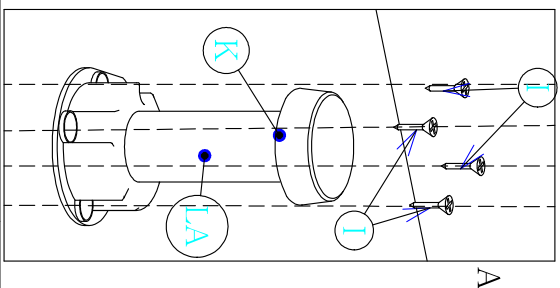

Montážny návod

1/1

Je potrebné použiť kladivo a šraubovák.

V prípade potreby použite vrtáčku.

Skrinky montujte podľa krokov v montážnom návode.

D80_

Cyra

Montážny návod

1/2

D80

Je potrebné použiť kladivo a šraubovák.

Cytra

V prípade potreby použite vrtáčku.

Skrinky montujte podľa krokov v montážnom návode.

3.

1.