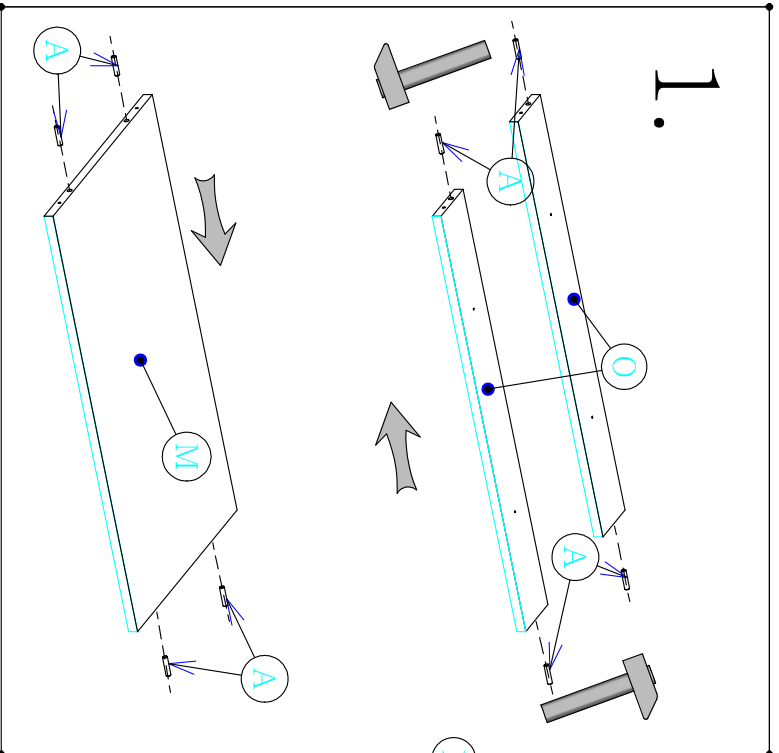

Montážny návod

1/1

Je potrebné použiť kladivo a šraubovák.

V prípade potreby použite vrtáčku.

Skrinky montujte podľa krokov v montážnom návode.

D80_

Cyra

Montážny návod

1/2

D80

Je potrebné použiť kladivo a šraubovák.

Cytra

V prípade potreby použite vrtáčku.

Skrinky montujte podľa krokov v montážnom návode.

3.

1.

2.

4.

5.

6.7.

9.

8.

Montážny návod

D80

Cyra

2/2

Je potrebné použiť kladivo a šraubovák.

V prípade potreby použite vrtáčku.

Skrinky montujte podľa krokov v montážnom návode.