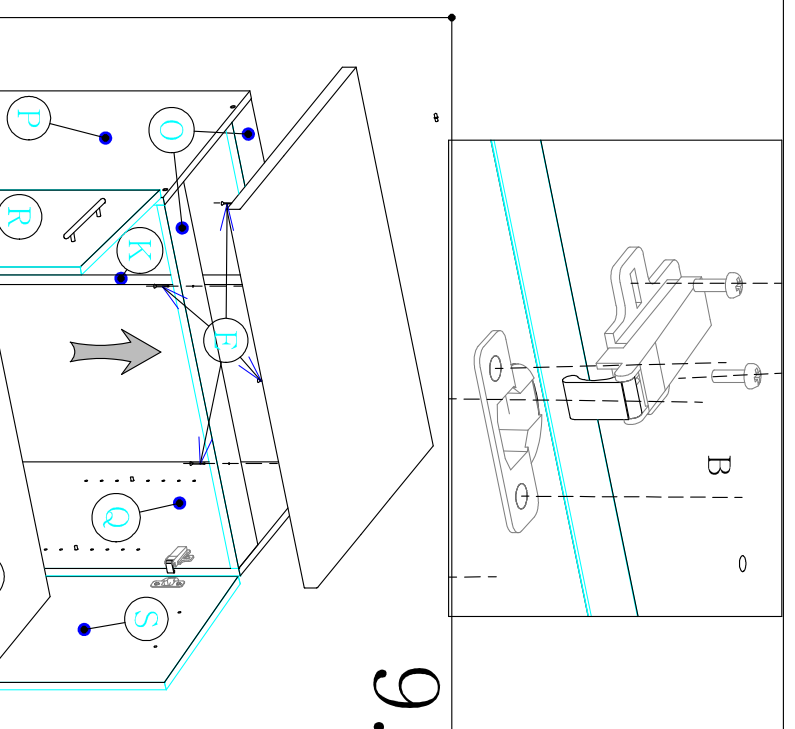

Montážny návod

1/1

Je potrebné použiť kladivo a šraubovák.

V prípade potreby použite vrtáčku.

Skrinky montujte podľa krokov v montážnom návode.

D80_

Cyra

Montážny návod

1/2

D80

Je potrebné použiť kladivo a šraubovák.

Cytra

V prípade potreby použite vrtáčku.

Skrinky montujte podľa krokov v montážnom návode.

3.

1.

2.

4.

5.

6.7.

9.

8.

Montážny návod

D80