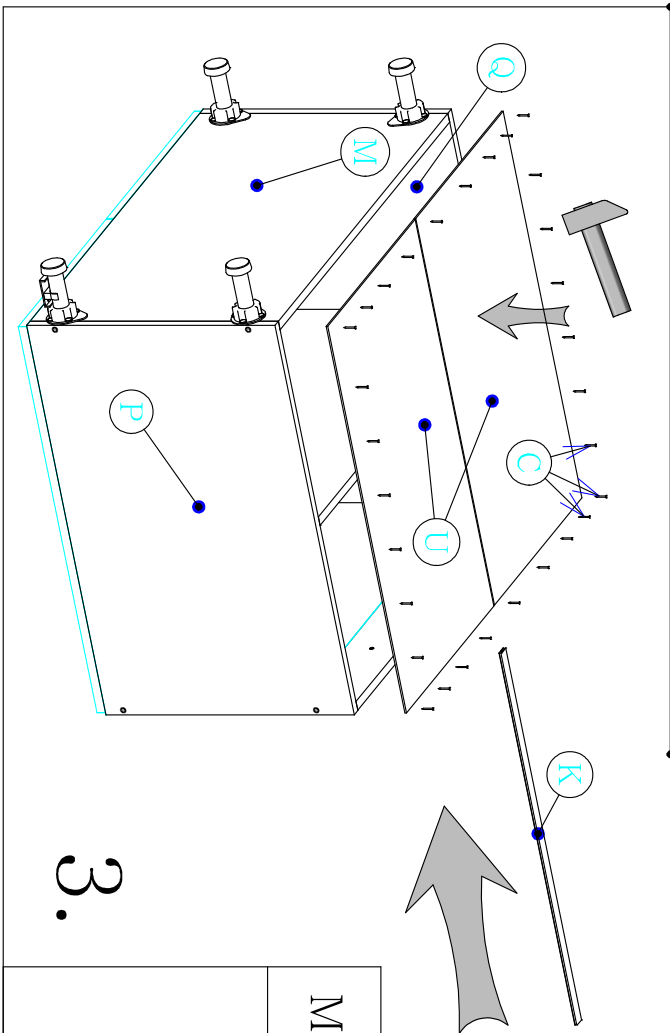

Montážny návod

1/1

Je potrebné použiť kladivo a šraubovák.

V prípade potreby použite vrtáčku.

Skrinky montujte podľa krokov v montážnom návode.

D80_

Cyra

Montážny návod

1/2

D80

Je potrebné použiť kladivo a šraubovák.

Cytra

V prípade potreby použite vrtáčku.

Skrinky montujte podľa krokov v montážnom návode.

3.

1.

2.

4.

5.

6.7.

9.

8.

Montážny návod

D80

Cyra

2/2

Je potrebné použiť kladivo a šraubovák.

V prípade potreby použite vrtáčku.

Skrinky montujte podľa krokov v montážnom návode.