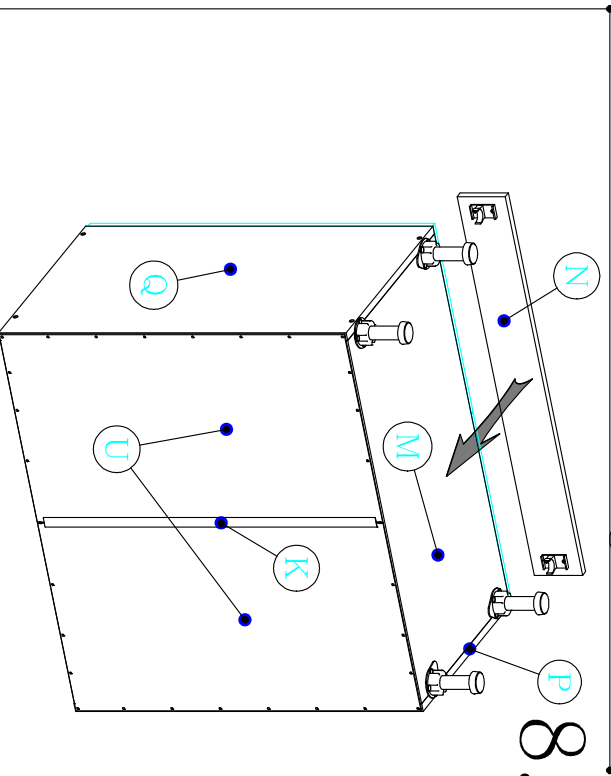

1/2

D80

Je potrebné použiť kladivo a šraubovák.

Cytra

V prípade potreby použite vrtáčku.

Skrinky montujte podľa krokov v montážnom návode.

3.

1.

2.

4.

5.

6.7.

9.

8.

Montážny návod

D80

Cyra

2/2

Je potrebné použiť kladivo a šraubovák.

V prípade potreby použite vrtáčku.

Skrinky montujte podľa krokov v montážnom návode.