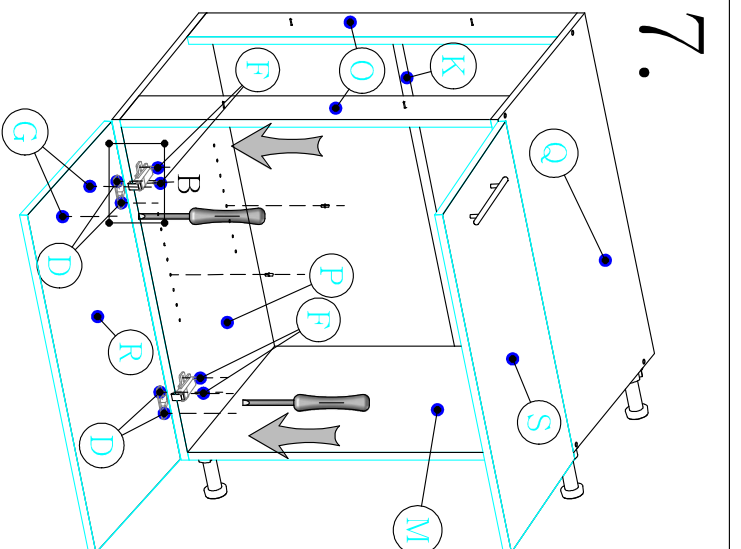

Montážny návod

1/1

Je potrebné použiť kladivo a šraubovák.

V prípade potreby použite vrtáčku.

Skrinky montujte podľa krokov v montážnom návode.

D80_

Cyra

Montážny návod

1/2

D80

Je potrebné použiť kladivo a šraubovák.

Cytra

V prípade potreby použite vrtáčku.

Skrinky montujte podľa krokov v montážnom návode.

3.

1.

2.

4.

5.

6.7.

9.

8.

Montážny návod

D80

Cyra

2/2

Je potrebné použiť kladivo a šraubovák.

V prípade potreby použite vrtáčku.

Skrinky montujte podľa krokov v montážnom návode.