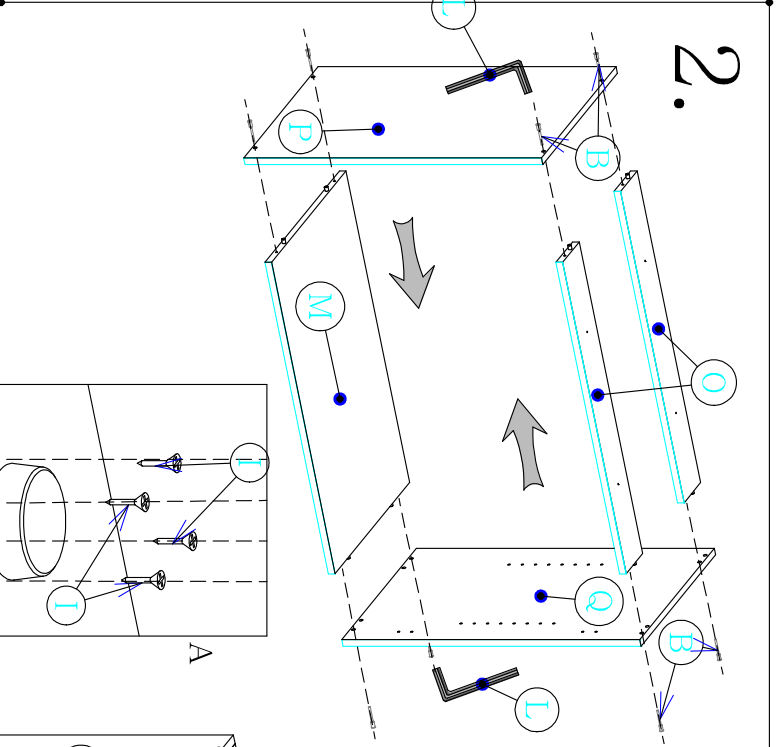

Montážny návod

1/1

Je potrebné použiť kladivo a šraubovák.

V prípade potreby použite vrtáčku.

Skrinky montujte podľa krokov v montážnom návode.

D80_

Cyra

Montážny návod

1/2

D80

Je potrebné použiť kladivo a šraubovák.

Cytra

V prípade potreby použite vrtáčku.

Skrinky montujte podľa krokov v montážnom návode.

3.

1.

2.

4.

5.

6.7.

9.

8.

Montážny návod

D80

Cyra

2/2

Je potrebné použiť kladivo a šraubovák.

V prípade potreby použite vrtáčku.

Skrinky montujte podľa krokov v montážnom návode.