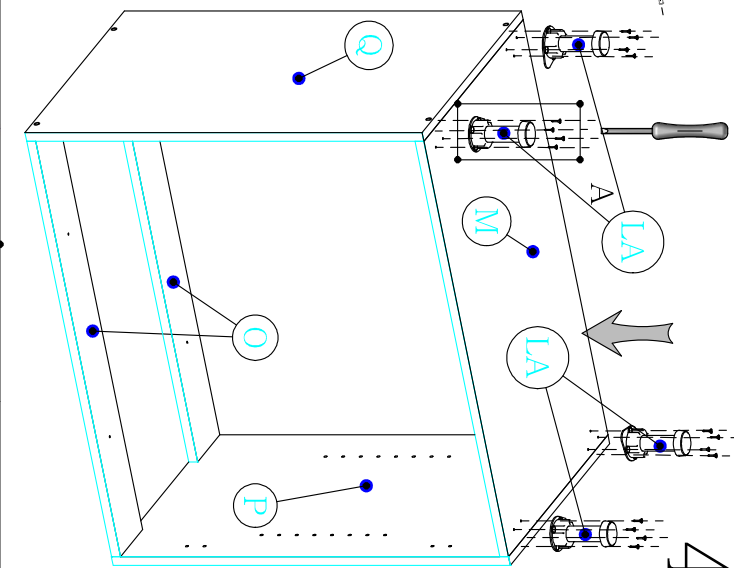

Montážny návod

1/1

Je potrebné použiť kladivo a šraubovák.

V prípade potreby použite vrtáčku.

Skrinky montujte podľa krokov v montážnom návode.

D80_

Cyra

Montážny návod

1/2

D80

Je potrebné použiť kladivo a šraubovák.

Cytra

V prípade potreby použite vrtáčku.

Skrinky montujte podľa krokov v montážnom návode.

3.

1.

2.

4.

5.

6.7.

9.

8.

Montážny návod

D80

Cyra

2/2

Je potrebné použiť kladivo a šraubovák.

V prípade potreby použite vrtáčku.

Skrinky montujte podľa krokov v montážnom návode.