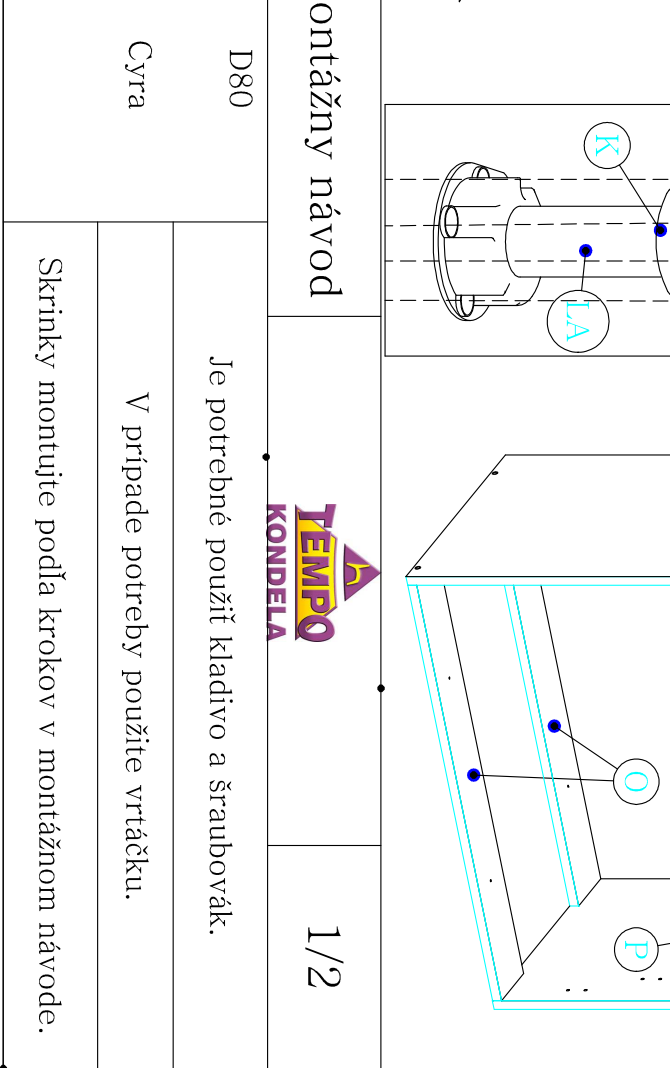

Montážny návod

1/1

Je potrebné použiť kladivo a šraubovák.

V prípade potreby použite vrtáčku.

Skrinky montujte podľa krokov v montážnom návode.

D80_

Cyra

Montážny návod

1/2

D80

Je potrebné použiť kladivo a šraubovák.

Cytra

V prípade potreby použite vrtáčku.

Skrinky montujte podľa krokov v montážnom návode.

3.

1.

2.

4.

5.

6.7.

9.

8.

Montážny návod

D80