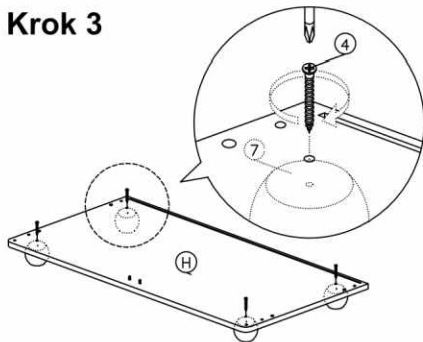

MONTÁŽNY NÁVOD

Model : FP - 01

Ukážka inštalácie MINIFIX spoja

KOMPONENTY			
Č		POPIS	
1		8x25mm SPOJ. KOLÍK	10Ks
2		15MM Minifix spoj	4 Sety
3		M4x38mm SKRUTKA	6Ks
4		FH M5x38mm SKRUTKA	4Ks
5		KRYTKA SKRUTKY	2Ks
6		POLICOVÝ KOLÍK	14Ks
7		DREVENÁ NOŽIČKA	4Ks
8		Z SVORKA	4Ks
9		3.1 x 20mm SKRUTKA	4Ks
10		MAGNET S DVOMI KOLIKAMI Magnet upevňuje skrutkou M6x10mm Z8	2 Sety
11		ÚCHYTKA NA DVERE (9988)	4Ks
12		M4x25mm ÚCHYTKA	2Ks

KOMPONENTY

Krok 1

Krok 2

Krok 3

Krok 4

Krok 5

Krok 6

Krok 7