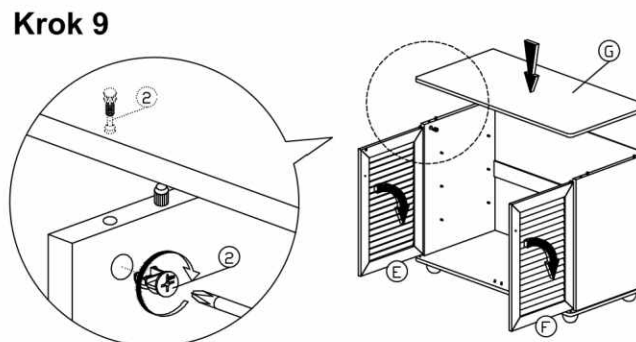

MONTÁŽNY NÁVOD

Model : FP - 01

Ukážka inštalácie MINIFIX spoja

KOMPONENTY			
Č		POPIS	
1		8x25mm SPOJ. KOLÍK	10Ks
2		15MM Minifix spoj	4 Sety
3		M4x38mm SKRUTKA	6Ks
4		FH M5x38mm SKRUTKA	4Ks
5		KRYTKA SKRUTKY	2Ks
6		POLICOVÝ KOLÍK	14Ks
7		DREVENÁ NOŽIČKA	4Ks
8		Z SVORKA	4Ks
9		3.1 x 20mm SKRUTKA	4Ks
10		MAGNET S DVOMI KOLIKAMI Magnet upevňuje skrutkou M6x10mm Z8	2 Sety
11		ÚCHYTKA NA DVERE (9988)	4Ks
12		M4x25mm ÚCHYTKA	2Ks

KOMPONENTY

Krok 1

Krok 2

Krok 3

Krok 4

Krok 5

Krok 6

Krok 7

Krok 8

Krok 9

Krok 10