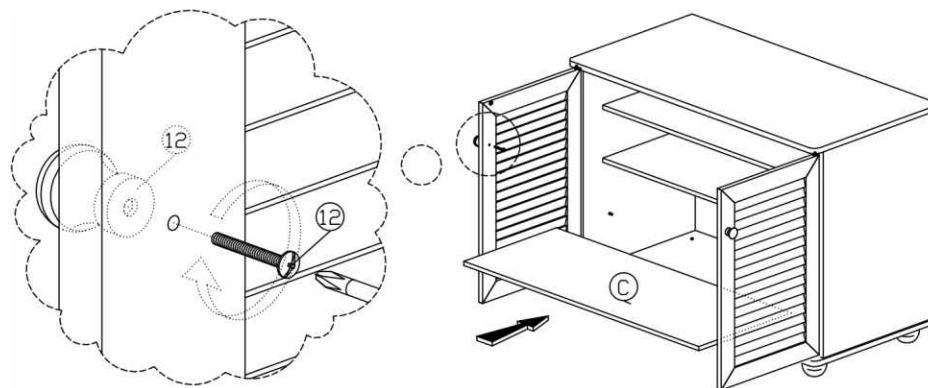

MONTÁŽNY NÁVOD

Krok 11

Krok 12

Krok 13