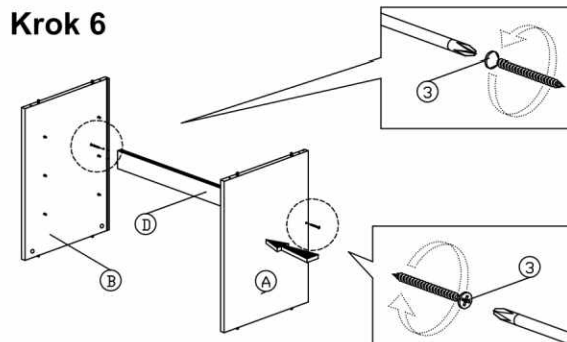

MONTÁŽNY NÁVOD

Model : FP - 01

Ukážka inštalácie MINIFIX spoja

KOMPONENTY			
Č		POPIS	
1		8x25mm SPOJ. KOLÍK	10Ks
2		15MM Minifix spoj	4 Sety
3		M4x38mm SKRUTKA	6Ks
4		FH M5x38mm SKRUTKA	4Ks
5		KRYTKA SKRUTKY	2Ks
6		POLICOVÝ KOLÍK	14Ks
7		DREVENÁ NOŽIČKA	4Ks
8		Z SVORKA	4Ks
9		3.1 x 20mm SKRUTKA	4Ks
10		MAGNET S DVOMI KOLIKAMI Magnet upevňuje skrutkou M6x10mm Z8	2 Sety
11		ÚCHYTKA NA DVERE (9988)	4Ks
12		M4x25mm ÚCHYTKA	2Ks

KOMPONENTY

Krok 1

Krok 2

Krok 3

Krok 4

Krok 5

Krok 6

Krok 7