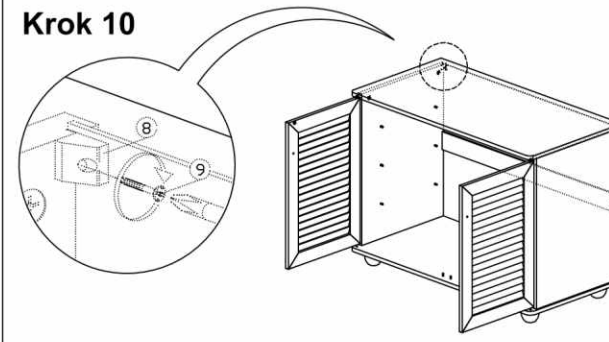

MONTÁŽNY NÁVOD

Model : FP - 01

Ukážka inštalácie MINIFIX spoja

KOMPONENTY			
Č		POPIS	
1		8x25mm SPOJ. KOLÍK	10Ks
2		15MM Minifix spoj	4 Sety
3		M4x38mm SKRUTKA	6Ks
4		FH M5x38mm SKRUTKA	4Ks
5		KRYTKA SKRUTKY	2Ks
6		POLICOVÝ KOLÍK	14Ks
7		DREVENÁ NOŽIČKA	4Ks
8		Z SVORKA	4Ks
9		3.1 x 20mm SKRUTKA	4Ks
10		MAGNET S DVOMI KOLIKAMI Magnet upevňuje skrutkou M6x10mm Z8	2 Sety
11		ÚCHYTKA NA DVERE (9988)	4Ks
12		M4x25mm ÚCHYTKA	2Ks

KOMPONENTY

Krok 1

Krok 2

Krok 3

Krok 4

Krok 5

Krok 6

Krok 7

Krok 8

Krok 9

Krok 10