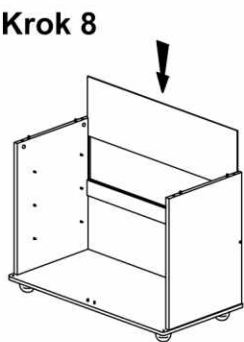

MONTÁŽNY NÁVOD

Model : FP - 01

Ukážka inštalácie MINIFIX spoja

KOMPONENTY			
Č		POPIS	
1		8x25mm SPOJ. KOLÍK	10Ks
2		15MM Minifix spoj	4 Sety
3		M4x38mm SKRUTKA	6Ks
4		FH M5x38mm SKRUTKA	4Ks
5		KRYTKA SKRUTKY	2Ks
6		POLICOVÝ KOLÍK	14Ks
7		DREVENÁ NOŽIČKA	4Ks
8		Z SVORKA	4Ks
9		3.1 x 20mm SKRUTKA	4Ks
10		MAGNET S DVOMI KOLIKAMI Magnet upevňuje skrutkou M6x10mm Z8	2 Sety
11		ÚCHYTKA NA DVERE (9988)	4Ks
12		M4x25mm ÚCHYTKA	2Ks

KOMPONENTY

Krok 1

Krok 2

Krok 3

Krok 4

Krok 5

Krok 6

Krok 7

Krok 8

Krok 9

Krok 10