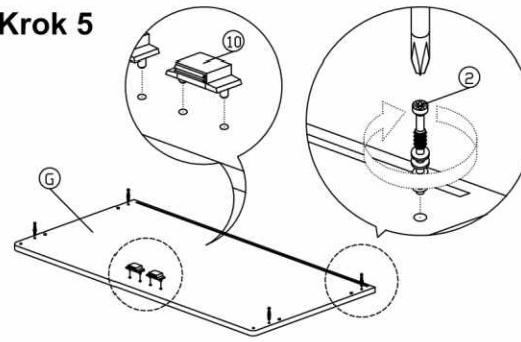

MONTÁŽNY NÁVOD

Model : FP - 01

Ukážka inštalácie MINIFIX spoja

KOMPONENTY			
Č		POPIS	
1		8x25mm SPOJ. KOLÍK	10Ks
2		15MM Minifix spoj	4 Sety
3		M4x38mm SKRUTKA	6Ks
4		FH M5x38mm SKRUTKA	4Ks
5		KRYTKA SKRUTKY	2Ks
6		POLICOVÝ KOLÍK	14Ks
7		DREVENÁ NOŽIČKA	4Ks
8		Z SVORKA	4Ks
9		3.1 x 20mm SKRUTKA	4Ks
10		MAGNET S DVOMI KOLIKAMI Magnet upevňuje skrutkou M6x10mm Z8	2 Sety
11		ÚCHYTKA NA DVERE (9988)	4Ks
12		M4x25mm ÚCHYTKA	2Ks

KOMPONENTY

Krok 1

Krok 2

Krok 3

Krok 4

Krok 5

Krok 6

Krok 7