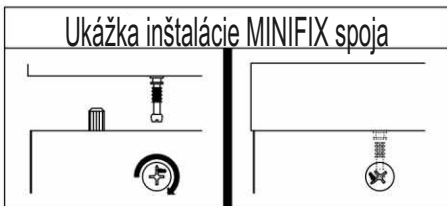

MONTÁŽNY NÁVOD

Model : FP - 01

Ukážka inštalácie MINIFIX spoja

KOMPONENTY			
Č		POPIS	
1		8x25mm SPOJ. KOLÍK	10Ks
2		15MM Minifix spoj	4 Sety
3		M4x38mm SKRUTKA	6Ks
4		FH M5x38mm SKRUTKA	4Ks
5		KRYTKA SKRUTKY	2Ks
6		POLICOVÝ KOLÍK	14Ks
7		DREVENÁ NOŽIČKA	4Ks
8		Z SVORKA	4Ks
9		3.1 x 20mm SKRUTKA	4Ks
10		MAGNET S DVOMI KOLIKAMI Magnet upevňuje skrutkou M6x10mm Z8	2 Sety
11		ÚCHYTKA NA DVERE (9988)	4Ks
12		M4x25mm ÚCHYTKA	2Ks