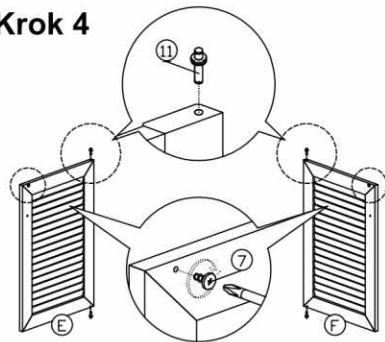

MONTÁŽNY NÁVOD

Model : FP - 01

Ukážka inštalácie MINIFIX spoja

KOMPONENTY			
Č		POPIS	
1		8x25mm SPOJ. KOLÍK	10Ks
2		15MM Minifix spoj	4 Sety
3		M4x38mm SKRUTKA	6Ks
4		FH M5x38mm SKRUTKA	4Ks
5		KRYTKA SKRUTKY	2Ks
6		POLICOVÝ KOLÍK	14Ks
7		DREVENÁ NOŽIČKA	4Ks
8		Z SVORKA	4Ks
9		3.1 x 20mm SKRUTKA	4Ks
10		MAGNET S DVOMI KOLIKAMI Magnet upevňuje skrutkou M6x10mm Z8	2 Sety
11		ÚCHYTKA NA DVERE (9988)	4Ks
12		M4x25mm ÚCHYTKA	2Ks

KOMPONENTY

Krok 1

Krok 2

Krok 3

Krok 4

Krok 5

Krok 6

Krok 7