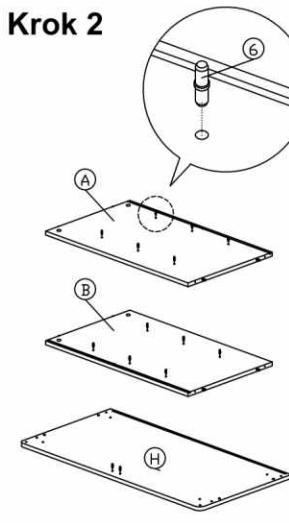

MONTÁŽNY NÁVOD

Model : FP - 01

Ukážka inštalácie MINIFIX spoja

KOMPONENTY			
Č		POPIS	
1		8x25mm SPOJ. KOLÍK	10Ks
2		15MM Minifix spoj	4 Sety
3		M4x38mm SKRUTKA	6Ks
4		FH M5x38mm SKRUTKA	4Ks
5		KRYTKA SKRUTKY	2Ks
6		POLICOVÝ KOLÍK	14Ks
7		DREVENÁ NOŽIČKA	4Ks
8		Z SVORKA	4Ks
9		3.1 x 20mm SKRUTKA	4Ks
10		MAGNET S DVOMI KOLIKAMI Magnet upevňuje skrutkou M6x10mm Z8	2 Sety
11		ÚCHYTKA NA DVERE (9988)	4Ks
12		M4x25mm ÚCHYTKA	2Ks

KOMPONENTY

Krok 1

Krok 2

Krok 3

Krok 4

Krok 5

Krok 6

Krok 7