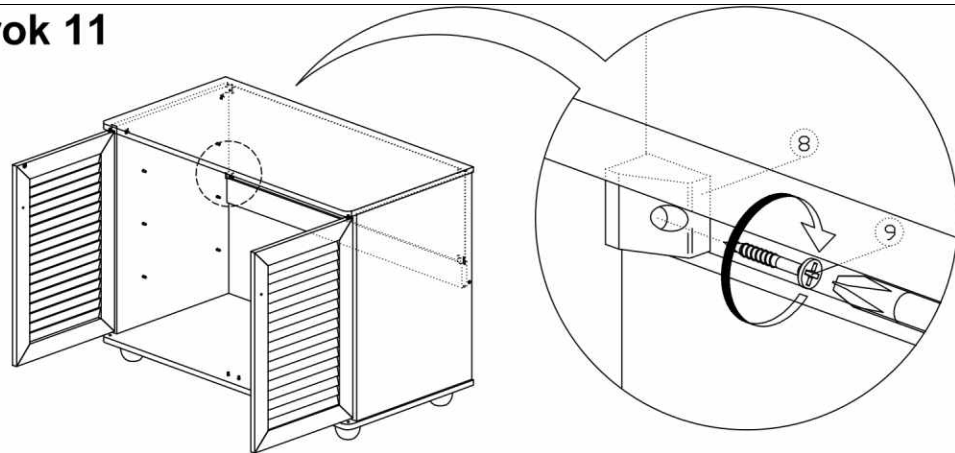

MONTÁŽNY NÁVOD

Krok 11