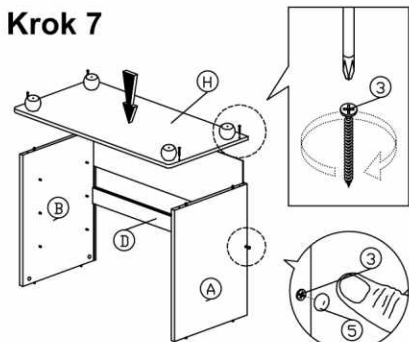

MONTÁŽNY NÁVOD

Model : FP - 01

Ukážka inštalácie MINIFIX spoja

KOMPONENTY			
Č		POPIS	
1		8x25mm SPOJ. KOLÍK	10Ks
2		15MM Minifix spoj	4 Sety
3		M4x38mm SKRUTKA	6Ks
4		FH M5x38mm SKRUTKA	4Ks
5		KRYTKA SKRUTKY	2Ks
6		POLICOVÝ KOLÍK	14Ks
7		DREVENÁ NOŽIČKA	4Ks
8		Z SVORKA	4Ks
9		3.1 x 20mm SKRUTKA	4Ks
10		MAGNET S DVOMI KOLIKAMI Magnet upevňuje skrutkou M6x10mm Z8	2 Sety
11		ÚCHYTKA NA DVERE (9988)	4Ks
12		M4x25mm ÚCHYTKA	2Ks

KOMPONENTY

Krok 1

Krok 2

Krok 3

Krok 4

Krok 5

Krok 6

Krok 7