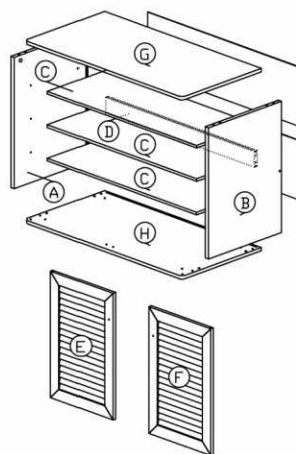

MONTÁŽNY NÁVOD

Model : FP - 01

Ukážka inštalácie MINIFIX spoja

KOMPONENTY			
Č		POPIS	
1		8x25mm SPOJ. KOLÍK	10Ks
2		15MM Minifix spoj	4 Sety
3		M4x38mm SKRUTKA	6Ks
4		FH M5x38mm SKRUTKA	4Ks
5		KRYTKA SKRUTKY	2Ks
6		POLICOVÝ KOLÍK	14Ks
7		DREVENÁ NOŽIČKA	4Ks
8		Z SVORKA	4Ks
9		3.1 x 20mm SKRUTKA	4Ks
10		MAGNET S DVOMI KOLIKAMI Magnet upevňuje skrutkou M6x10mm Z8	2 Sety
11		ÚCHYTKA NA DVERE (9988)	4Ks
12		M4x25mm ÚCHYTKA	2Ks

KOMPONENTY

Krok 1

Krok 2

Krok 3

Krok 4

Krok 5

Krok 6

Krok 7