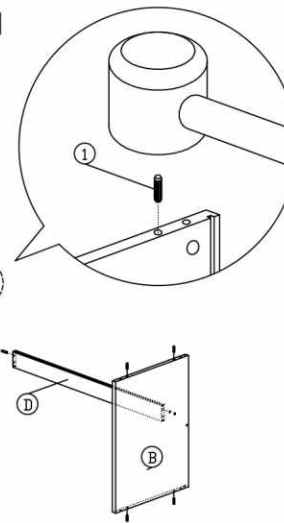

MONTÁŽNY NÁVOD

Model : FP - 01

Ukážka inštalácie MINIFIX spoja

KOMPONENTY			
Č		POPIS	
1		8x25mm SPOJ. KOLÍK	10Ks
2		15MM Minifix spoj	4 Sety
3		M4x38mm SKRUTKA	6Ks
4		FH M5x38mm SKRUTKA	4Ks
5		KRYTKA SKRUTKY	2Ks
6		POLICOVÝ KOLÍK	14Ks
7		DREVENÁ NOŽIČKA	4Ks
8		Z SVORKA	4Ks
9		3.1 x 20mm SKRUTKA	4Ks
10		MAGNET S DVOMI KOLIKAMI Magnet upevňuje skrutkou M6x10mm Z8	2 Sety
11		ÚCHYTKA NA DVERE (9988)	4Ks
12		M4x25mm ÚCHYTKA	2Ks

KOMPONENTY

Krok 1

Krok 2

Krok 3

Krok 4

Krok 5

Krok 6

Krok 7