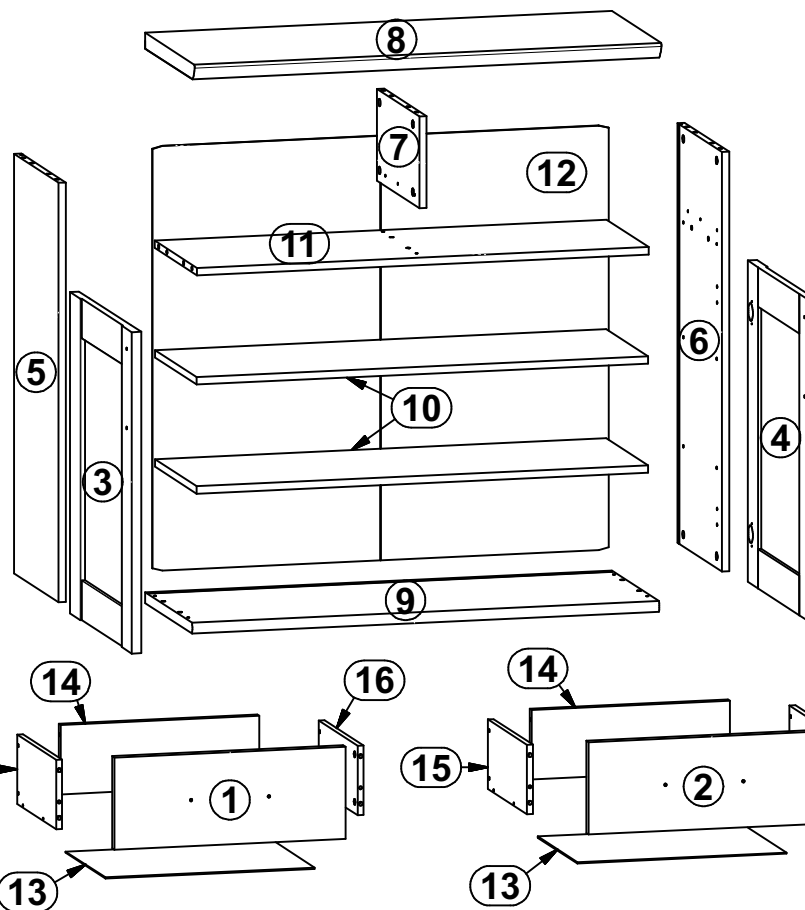

Montážny návod - Provensal

2 / 7

A	B	C (mm)		D
1	S330-002	475,5	186	1/1
2	S330-003	475,5	186	1/1
3	S330-004	648	476	1/1
4	S330-005	648	476	1/1
5	S330-101	846	342	1/1
6	S330-102	846	342	1/1
7	S330-103	185	326	1/1
8	S330-201	960	380	1/1
9	S330-202	960	363	1/1
10	S330-301	928	320	1/1
11	S330-305	929	325	1/1
12	S330-902	856	938	1/1
13	S330-903	430	305	1/1
14	ZS3-5647	408	140	1/1
15	ZS4-543	300	140	1/1
16	ZS4-544	300	140	1/1

4x a44	4x b19	4x c193 160 mm	8x d1 n 5x17 mm	9x e3 Ø6x13 mm	8x e19 Ø5x9 mm	16x f1 Ø8x30 mm	4x f9 Ø6x30 mm	8x f25 Ø6,5x40 mm	5x k43	10x l1	10x l2	1x n14 81x21x15/1,5
2x o21 silikon	8x p9 Ø4x30 mm	8x p38 Ø3,5x16 mm	8x p51 Ø3,5x15 mm	3x p54 Ø3x12 mm	16x r1 Ø15x12 mm #16	8x r15 Ø12x10,5 mm #12	24x r42 20/11	7x s2 Ø16	2x w37\CL 300 mm	2x w37\CR 300 mm	2x w37\DL 300 mm	2x w37\DR 300 mm