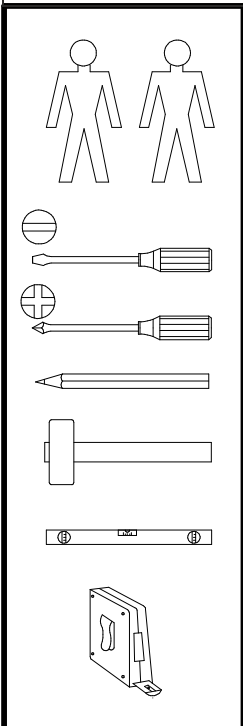

Montážny návod - Provensal

2 / 7

A	B	C (mm)		D
1	S330-002	475,5	186	1/1
2	S330-003	475,5	186	1/1
3	S330-004	648	476	1/1
4	S330-005	648	476	1/1
5	S330-101	846	342	1/1
6	S330-102	846	342	1/1
7	S330-103	185	326	1/1
8	S330-201	960	380	1/1
9	S330-202	960	363	1/1
10	S330-301	928	320	1/1
11	S330-305	929	325	1/1
12	S330-902	856	938	1/1
13	S330-903	430	305	1/1
14	ZS3-5647	408	140	1/1
15	ZS4-543	300	140	1/1
16	ZS4-544	300	140	1/1

4x a44	4x b19	4x c193 160 mm	8x d1 n 5x17 mm	9x e3 Ø6x13 mm	8x e19 Ø5x9 mm	16x f1 Ø8x30 mm	4x f9 Ø6x30 mm	8x f25 Ø6,5x40 mm	5x k43	10x l1	10x l2	1x n14 81x21x15/1,5
2x o21 silikon	8x p9 Ø4x30 mm	8x p38 Ø3,5x16 mm	8x p51 Ø3,5x15 mm	3x p54 Ø3x12 mm	16x r1 Ø15x12 mm #16	8x r15 Ø12x10,5 mm #12	24x r42 20/11	7x s2 Ø16	2x w37\CL 300 mm	2x w37\CR 300 mm	2x w37\DL 300 mm	2x w37\DR 300 mm