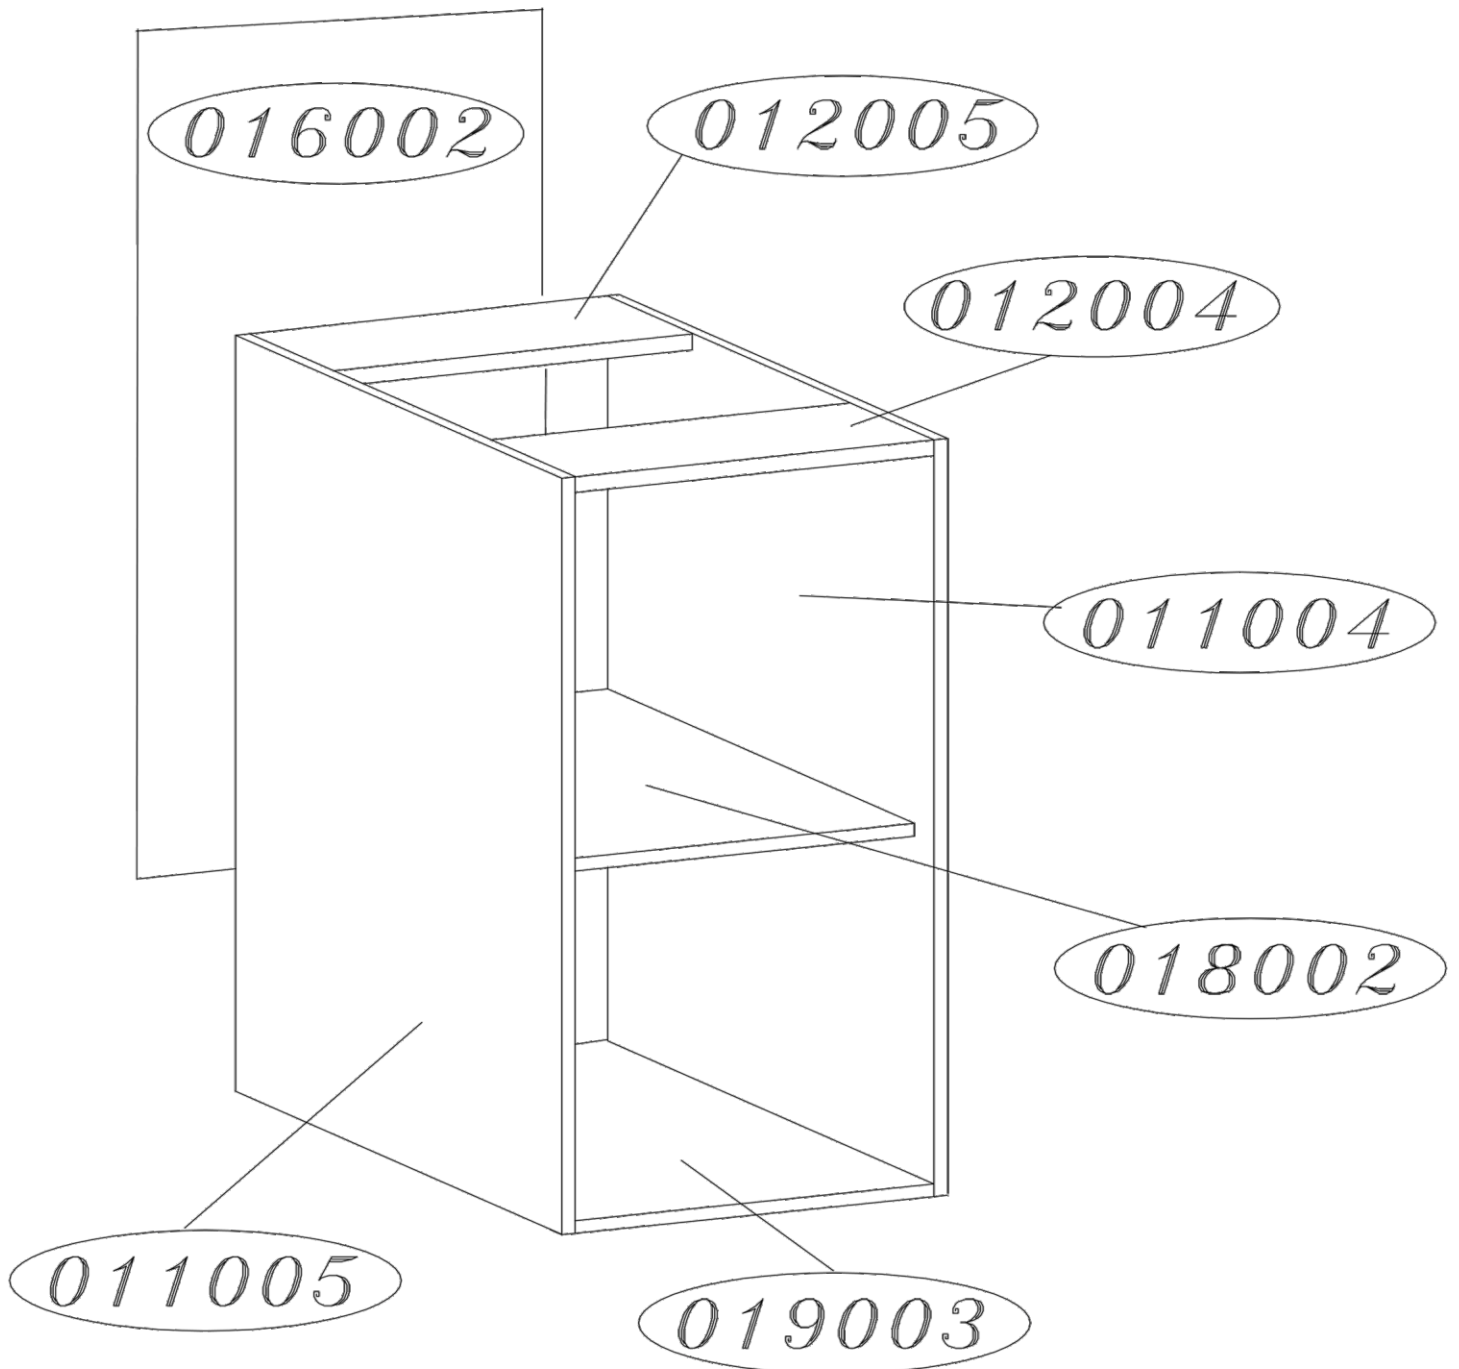

ROYAL D40

		D40	
SYSTEM	KOLOR	L	P
SAN MARINO	KREMOWY	400405	400404
COSTA	LAKIER BIEL	010405	010404
MALAGA	DĄB COUNTRY	390405	390404

A = 12 x

B = 8 x

C = 8 x

D = 4 x

E = 2 x

F = 2 x

G = 1 x

H = 25 x

I = 8 x

J = 4 x

K = 2 x

L = 1 x

I

016002