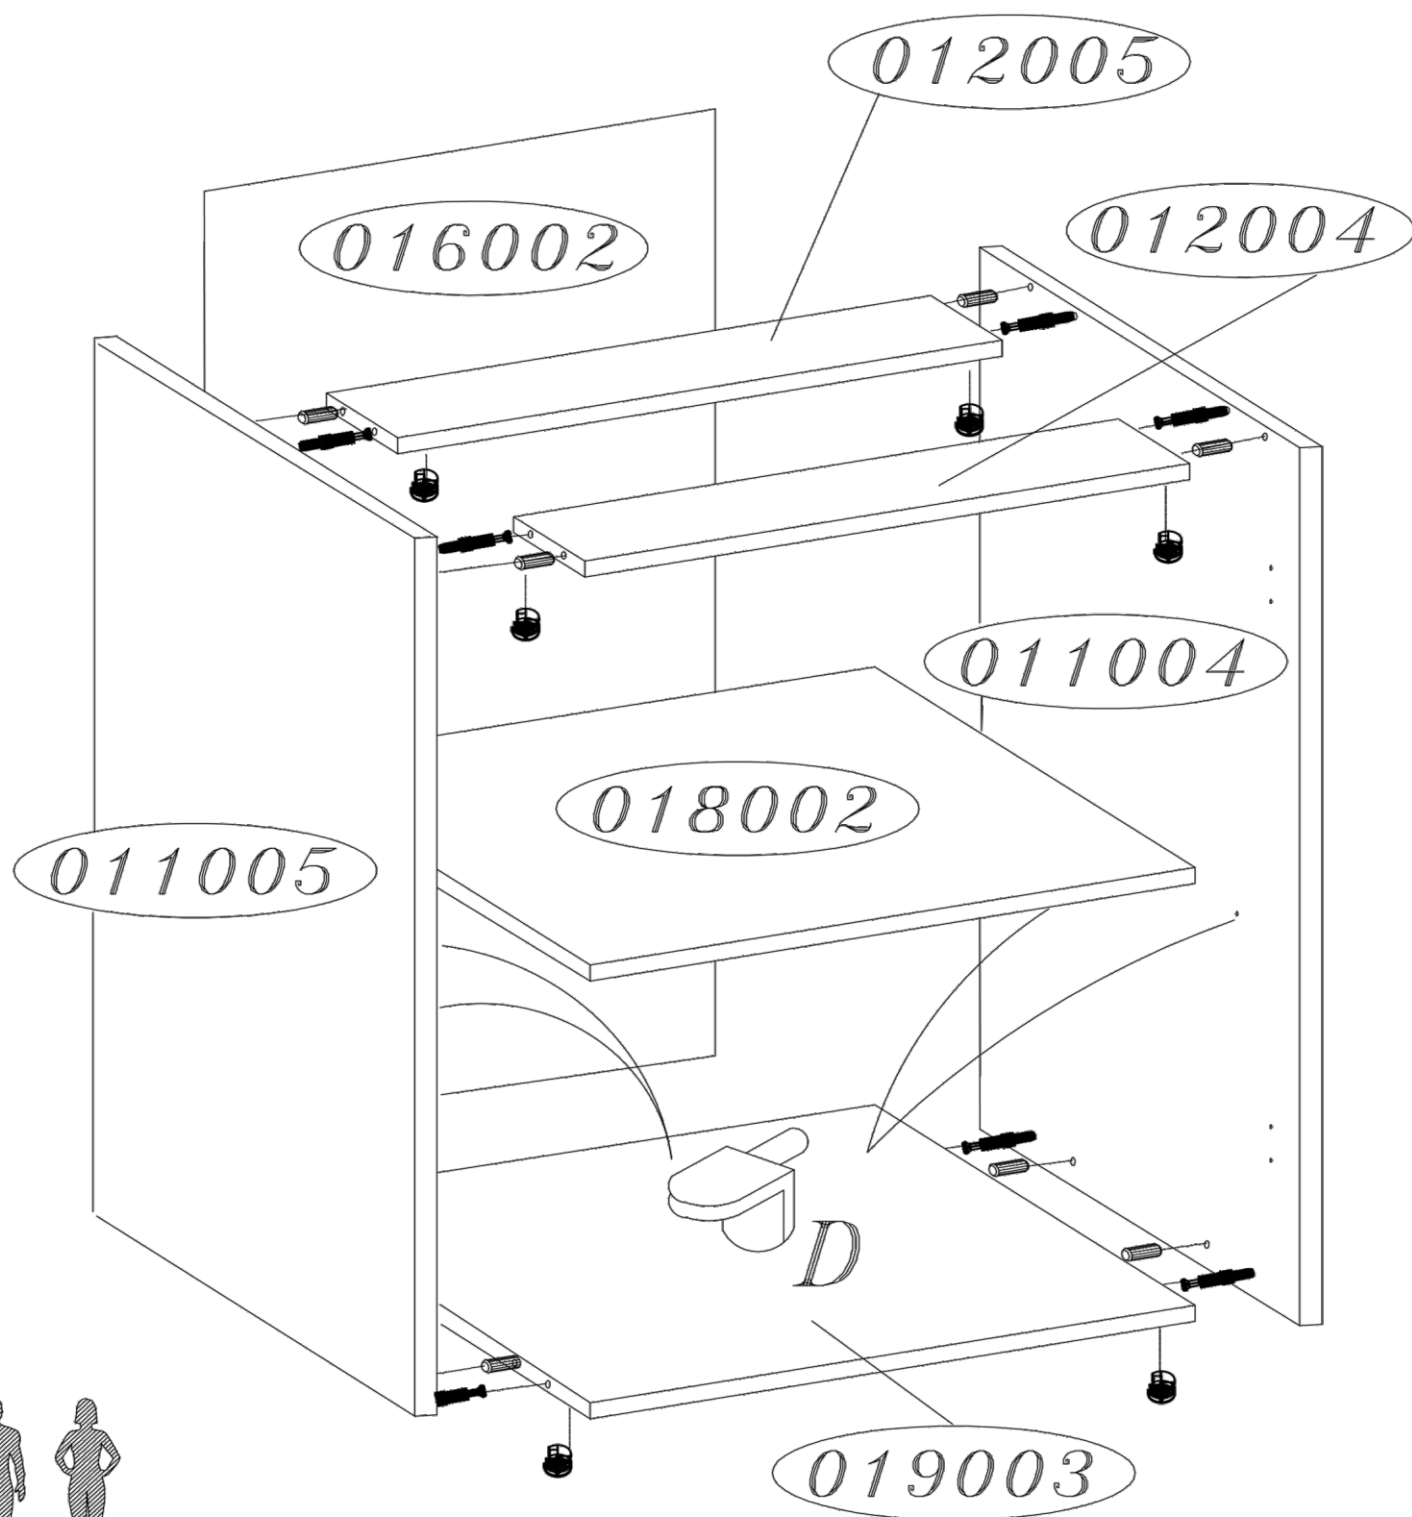

ROYAL D40

		D40	
SYSTEM	KOLOR	L	P
SAN MARINO	KREMOWY	400405	400404
COSTA	LAKIER BIEL	010405	010404
MALAGA	DĄB COUNTRY	390405	390404

A = 12 x

B = 8 x

C = 8 x

D = 4 x

E = 2 x

F = 2 x

G = 1 x

H = 25 x

I = 8 x

J = 4 x

K = 2 x

L = 1 x

I

016002