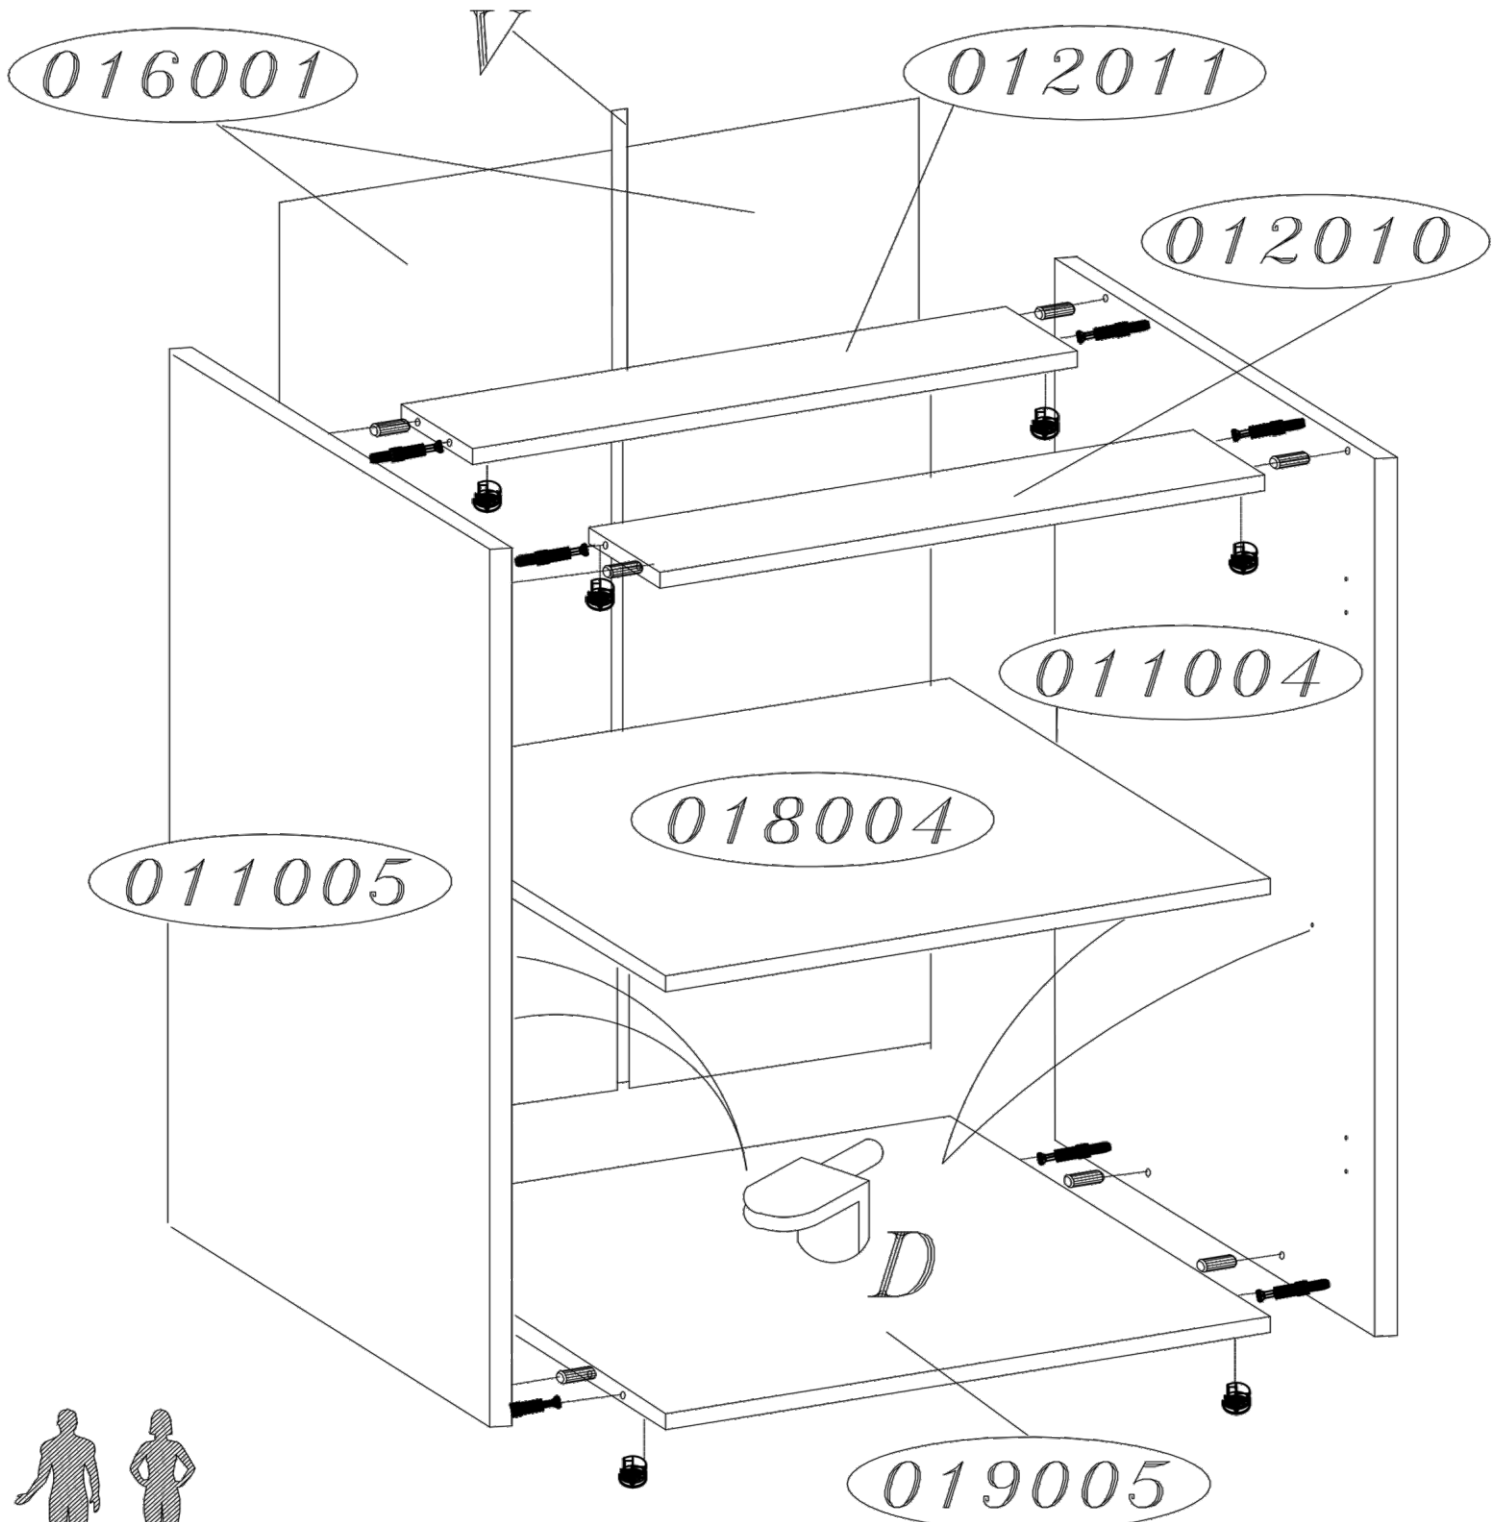

# SICILIA D60

		D60	
SYSTEM	KOLOR	L	P
SAN MARINO	KREMOWY	400401	400400
COSTA	LAKIER BIEL	010401	010400
MALAGA	DĄB COUNTRY	390401	390400

**I**

016001

**II**

016001

**I**

**II**