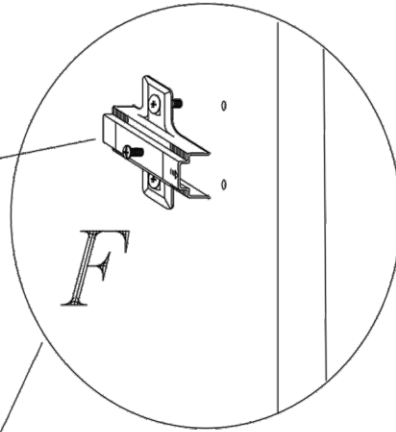

# SICILIA D60

		D60	
SYSTEM	KOLOR	L	P
SAN MARINO	KREMOWY	400401	400400
COSTA	LAKIER BIEL	010401	010400
MALAGA	DĄB COUNTRY	390401	390400

**I**

016001

**II**

016001

**I**

**II**