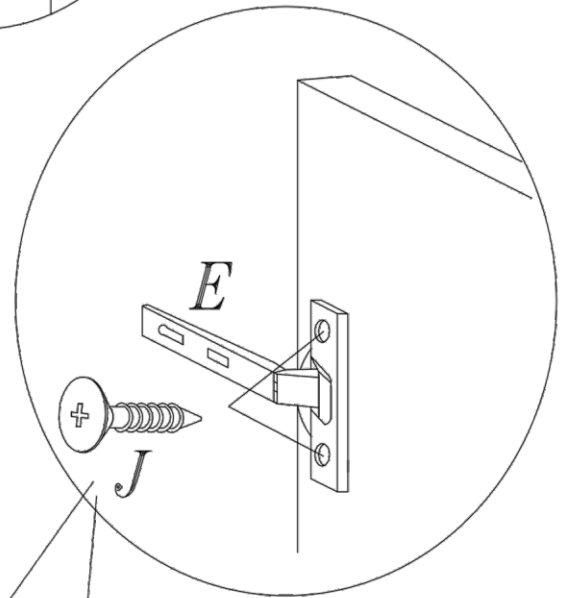

# SICILIA D60

		D60	
SYSTEM	KOLOR	L	P
SAN MARINO	KREMOWY	400401	400400
COSTA	LAKIER BIEL	010401	010400
MALAGA	DĄB COUNTRY	390401	390400

**I**

016001

**II**

016001

**I**

**II**