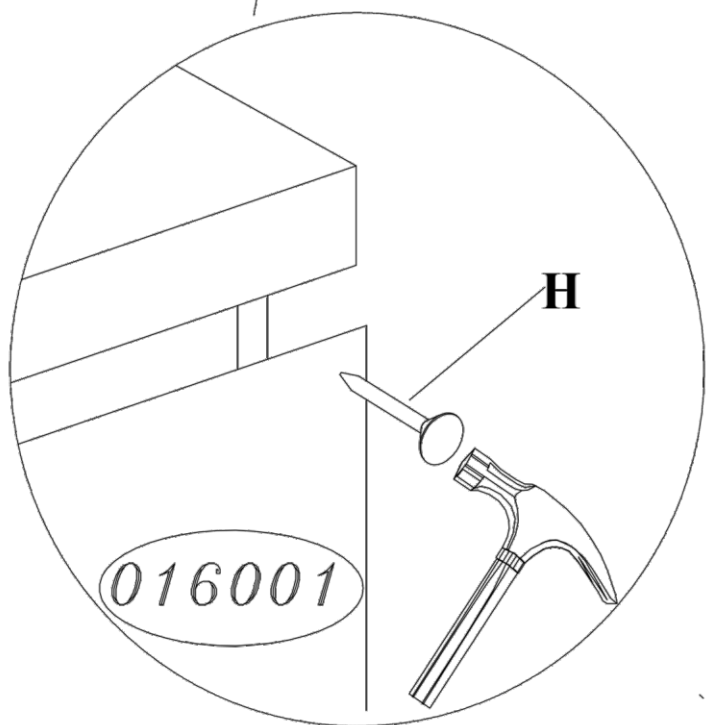

# SICILIA D60

		D60	
SYSTEM	KOLOR	L	P
SAN MARINO	KREMOWY	400401	400400
COSTA	LAKIER BIEL	010401	010400
MALAGA	DĄB COUNTRY	390401	390400

**I**

016001

**II**

016001

**I**

**II**