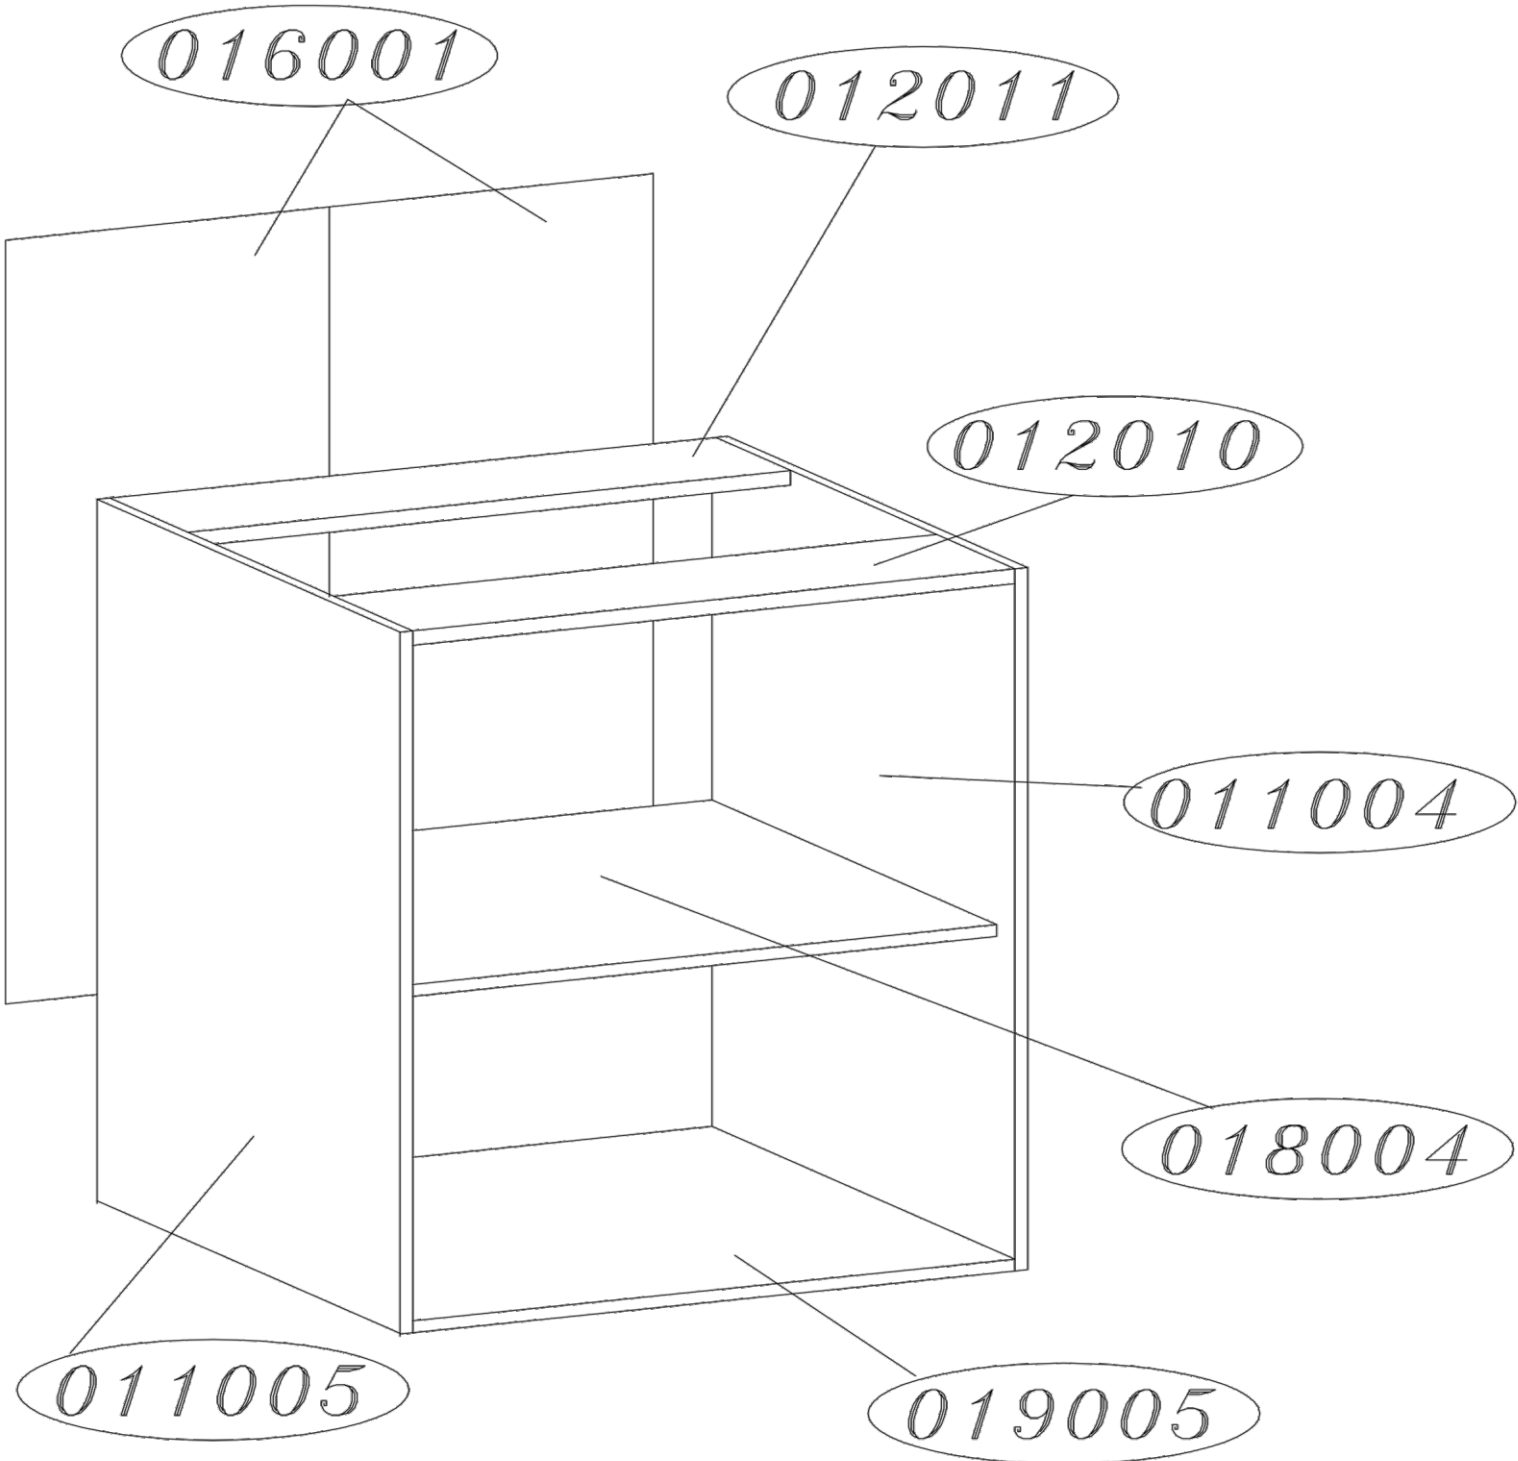

# SICILIA D60

		D60	
SYSTEM	KOLOR	L	P
SAN MARINO	KREMOWY	400401	400400
COSTA	LAKIER BIEL	010401	010400
MALAGA	DĄB COUNTRY	390401	390400

**I**

016001

**II**

016001

**I**

**II**