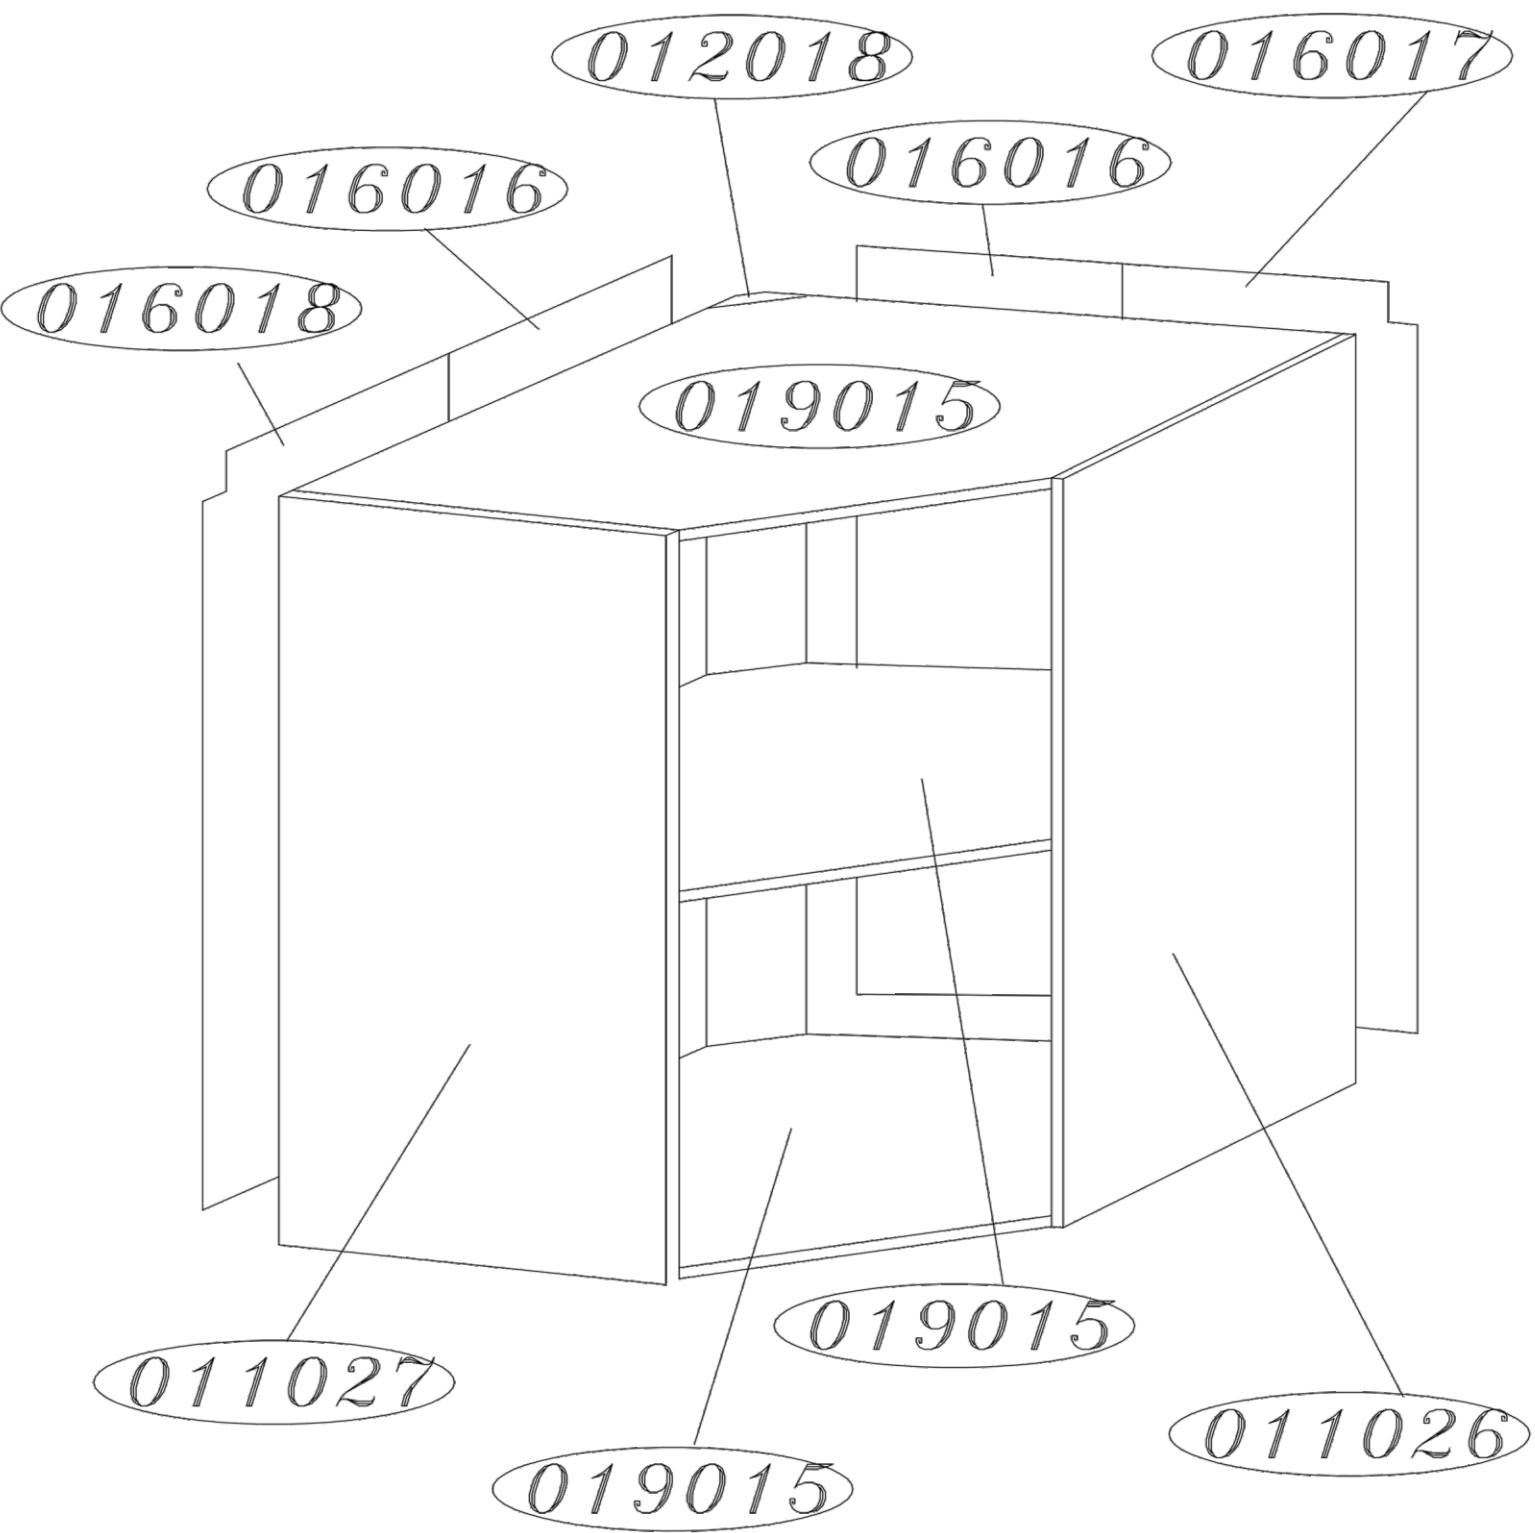

# ROYAL G60N

SYSTEM	KOLOR	G60N
SAN MARINO	KREMOWY	400436
COSTA	LAKIER BIEL	010436
MALAGA	LAKIER PIASKOWY	380436

**I**

**II**

A

**I**

**II**

011026