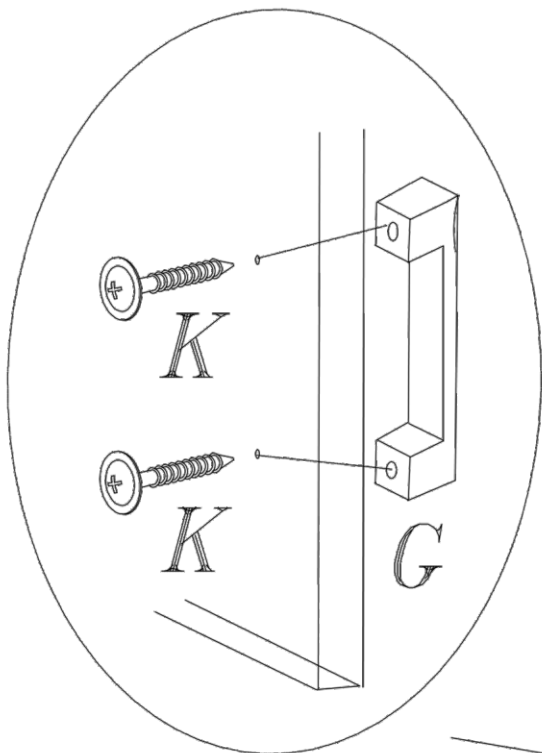

# ROYAL G60N

SYSTEM	KOLOR	G60N
SAN MARINO	KREMOWY	400436
COSTA	LAKIER BIEL	010436
MALAGA	LAKIER PIASKOWY	380436

**I**

**II**

A

**I**

**II**

011026