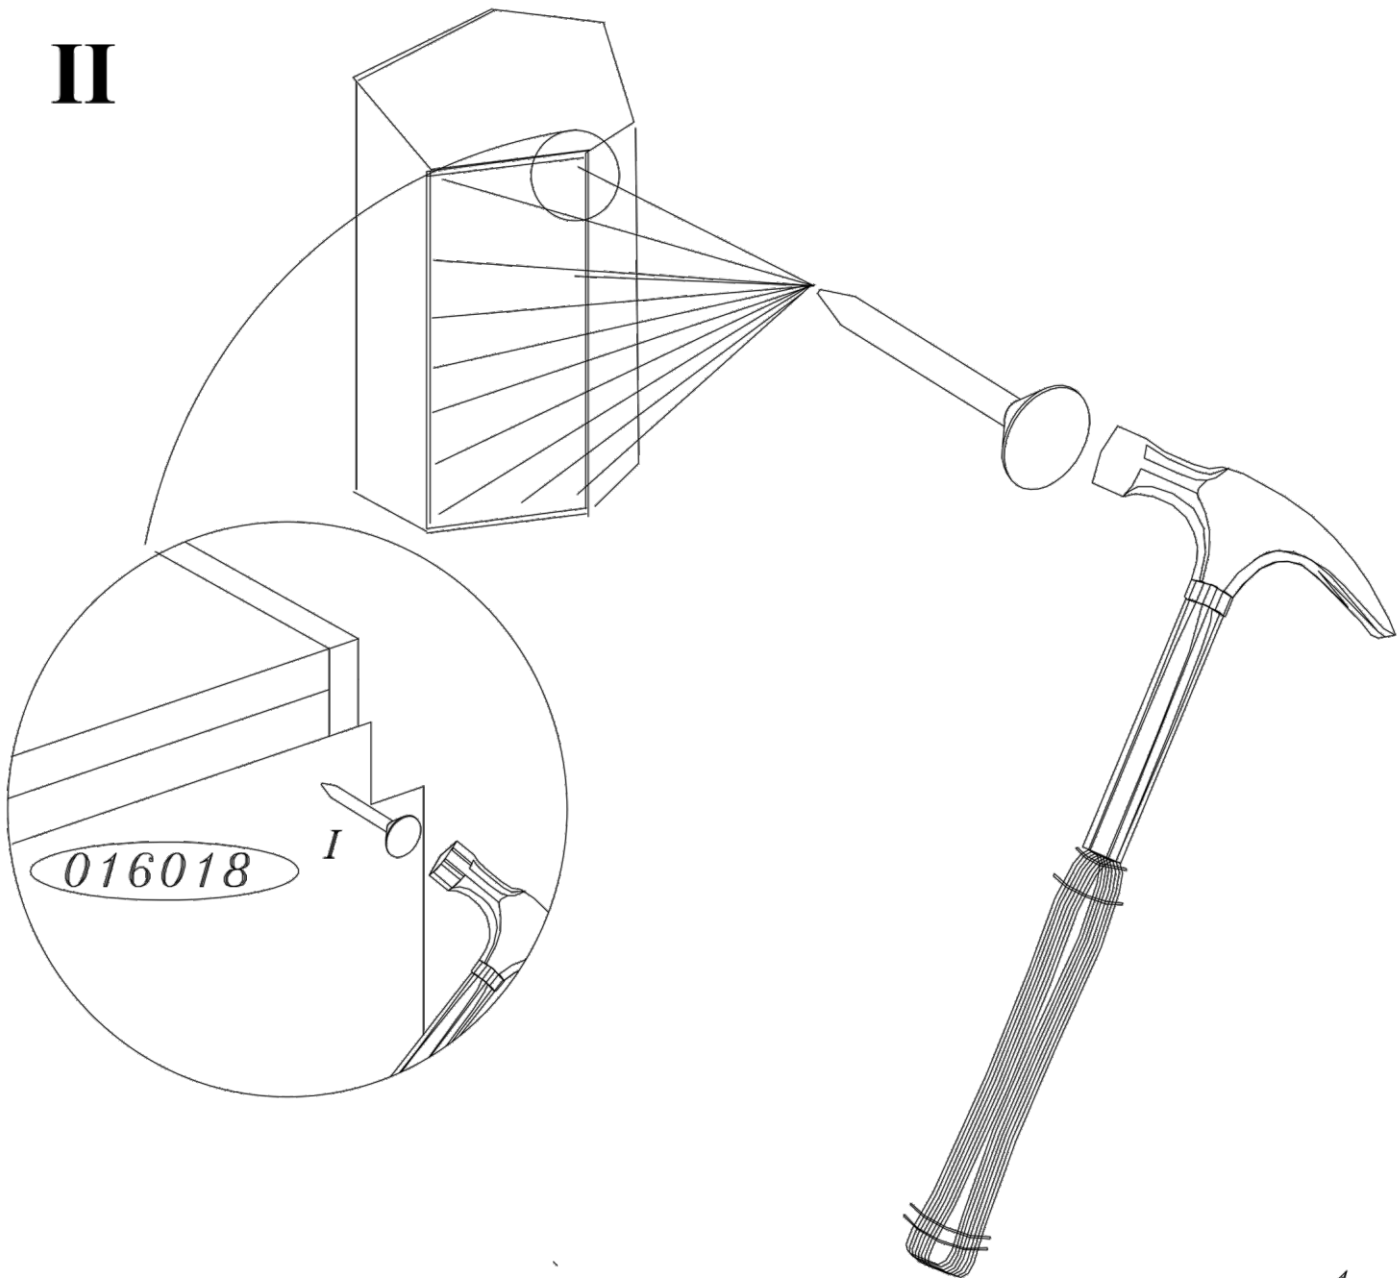

# ROYAL G60N

SYSTEM	KOLOR	G60N
SAN MARINO	KREMOWY	400436
COSTA	LAKIER BIEL	010436
MALAGA	LAKIER PIASKOWY	380436

**I**

**II**

A

**I**

**II**

011026