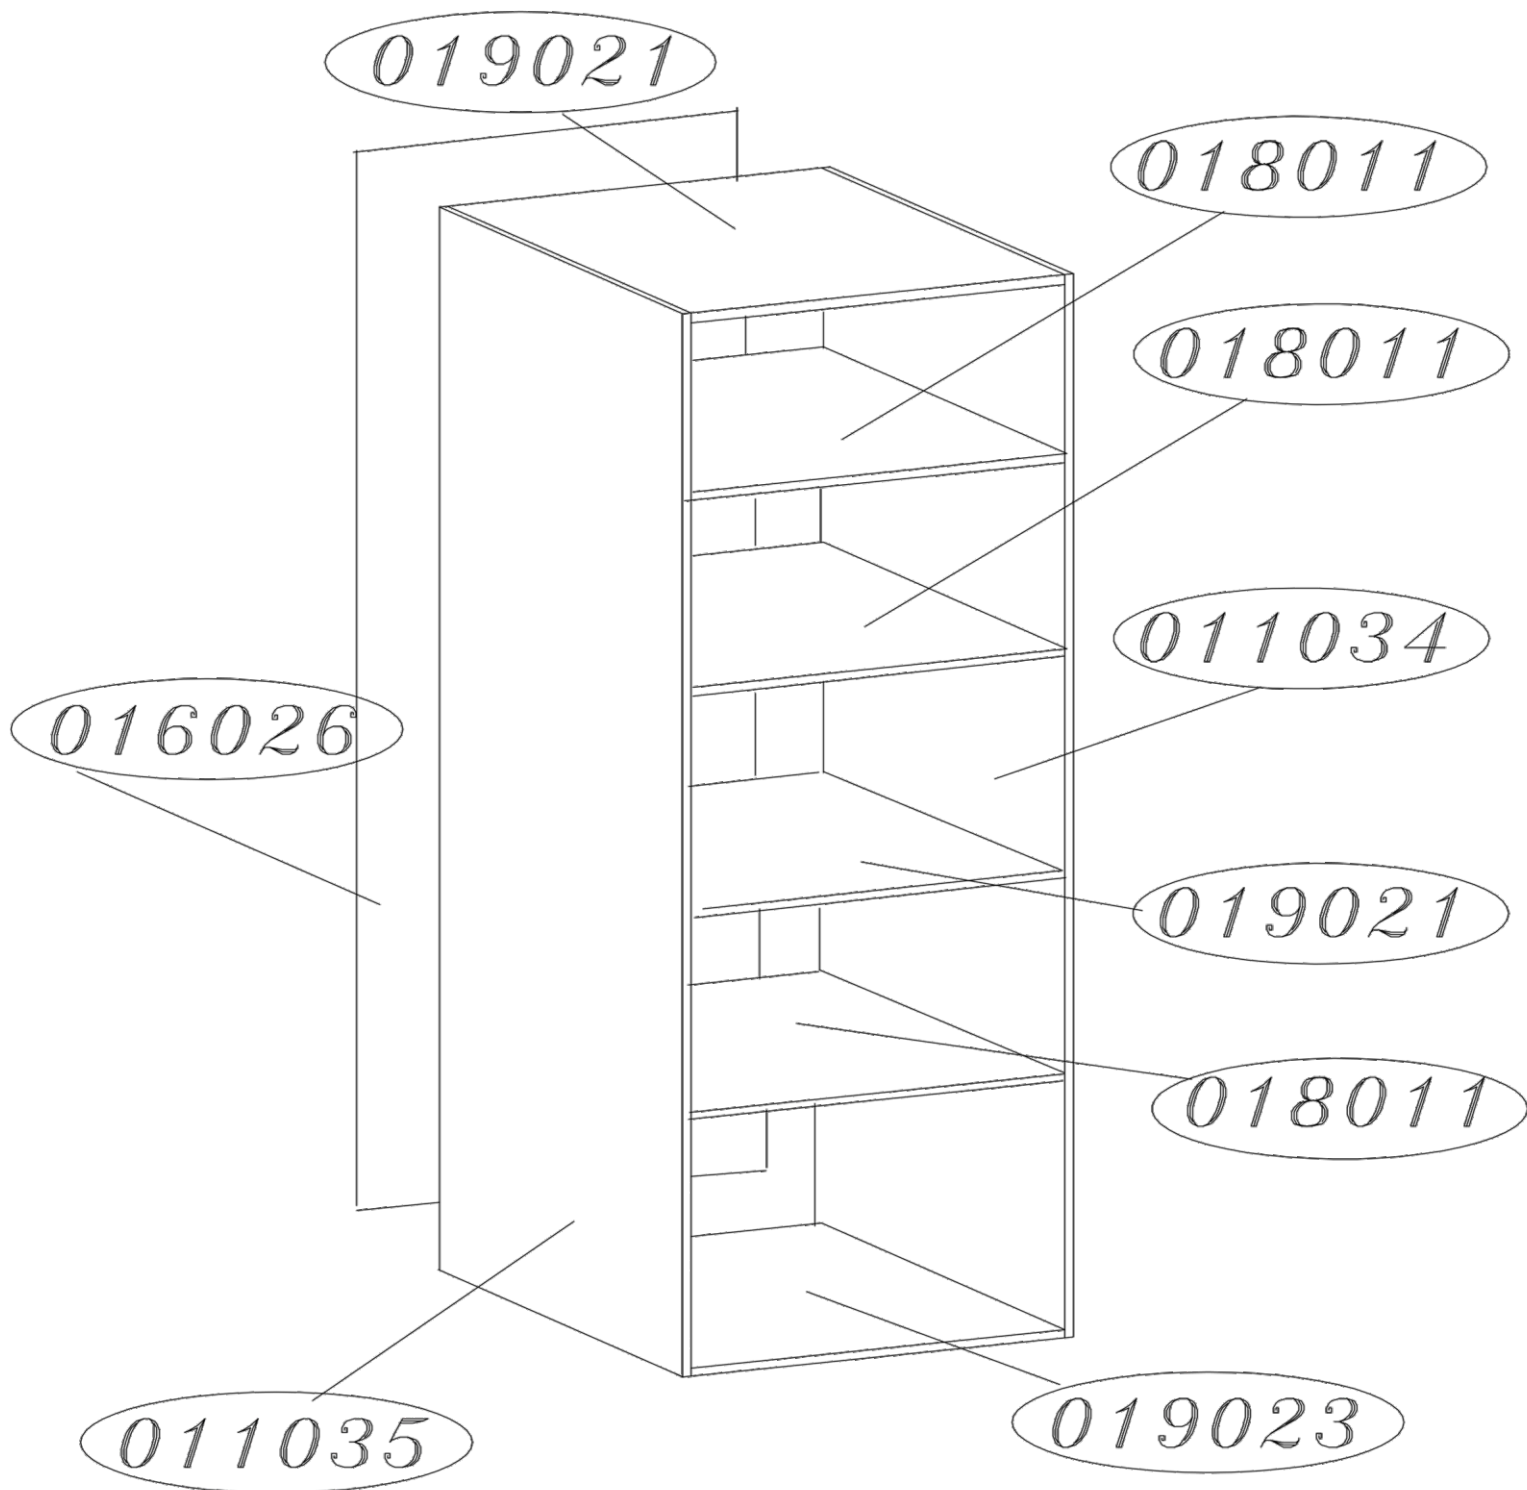

ROYAL D60R

		D60R	
SYSTEM	KOLOR	G	D
SAN MARINO	KREMOWY	400444	400445
COSTA	LAKIER BIEL	010444	010445
MALAGA	LAKIER PIASKOWY	380444	380445

A = 12 x

B = 12 x

C = 12 x

D = 2 x

E = 5 x

F = 5 x

L = 12 x

G = 1 x

H = 50 x

I = 12 x

J = 10 x

K = 4 x

I

016026