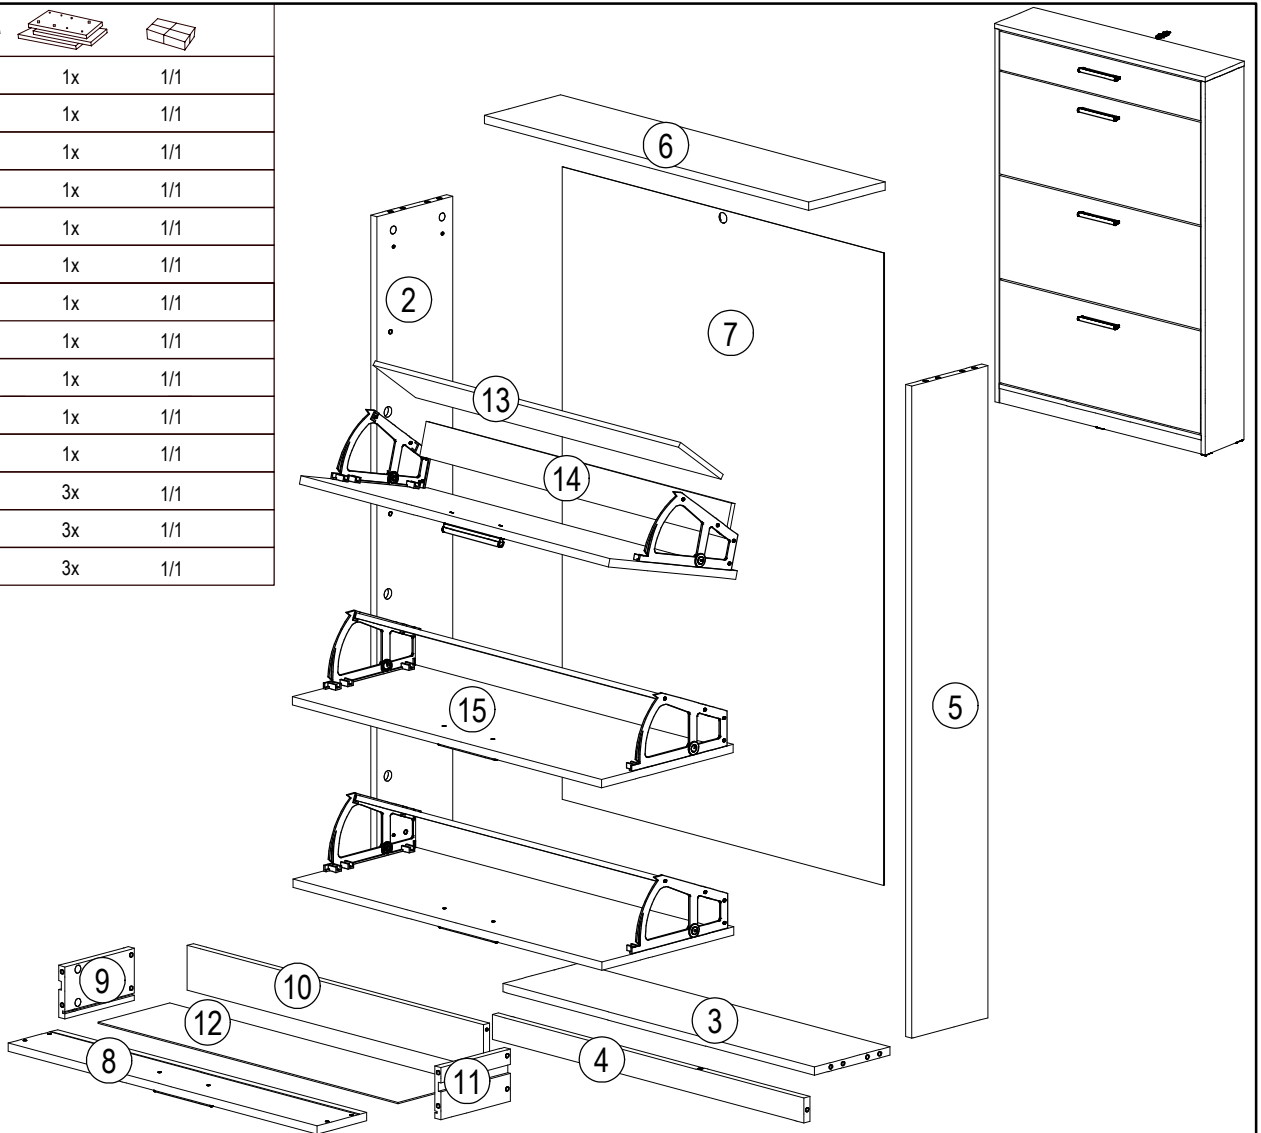

# SINGA 321

	850	mm
	1270	
	200	

ID	ID			
09820	②	1254*199*16	1x	1/1
09889	③	816*198*16	1x	1/1
09890	④	816*48*16	1x	1/1
09823	⑤	1254*199*16	1x	1/1
09891	⑥	850*200*16	1x	1/1
09892	⑦	1216*842*2,5	1x	1/1
09893	⑧	810*130*16	1x	1/1
09827	⑨	182*100*16	1x	1/1
09894	⑩	776*86*16	1x	1/1
09829	⑪	182*100*16	1x	1/1
09895	⑫	188*786*2,5	1x	1/1
09896	⑬	800*140*10	3x	1/1
09897	⑭	800*66*10	3x	1/1
09898	⑮	810*345*16	3x	1/1

22300,00  Ø7x50	22502,00  M4x12	27000,00  Ø8x30	32030,00 	22243,00  Ø3,5x15	22211,00  Ø4x45	30090,00 	33031,00 	21102,00  Ø1,6x20	22708,00  Ø6,3x15
A 4x	B 2x	C 10x	D 4x	E 24x	F 1x	G 5x	H 1x	J 50x	K 24x
31103,00 	24113,00 	34906,00 	70013,01 	70021,01 	22400,00  M4x30	22705,00  Ø6,3x8	22244,01  Ø3,5x16	24103,00  Ø8	50553,00 
L 1x	M 3x	N 4x	O 14x	P 14x	R 8x	S 4x	T 7x	U 1x	V 2x
24113,00 	31130,00 	24115,00 	31131,00 						
Z 6x	Z1 3x	X 6x	X1 3x						