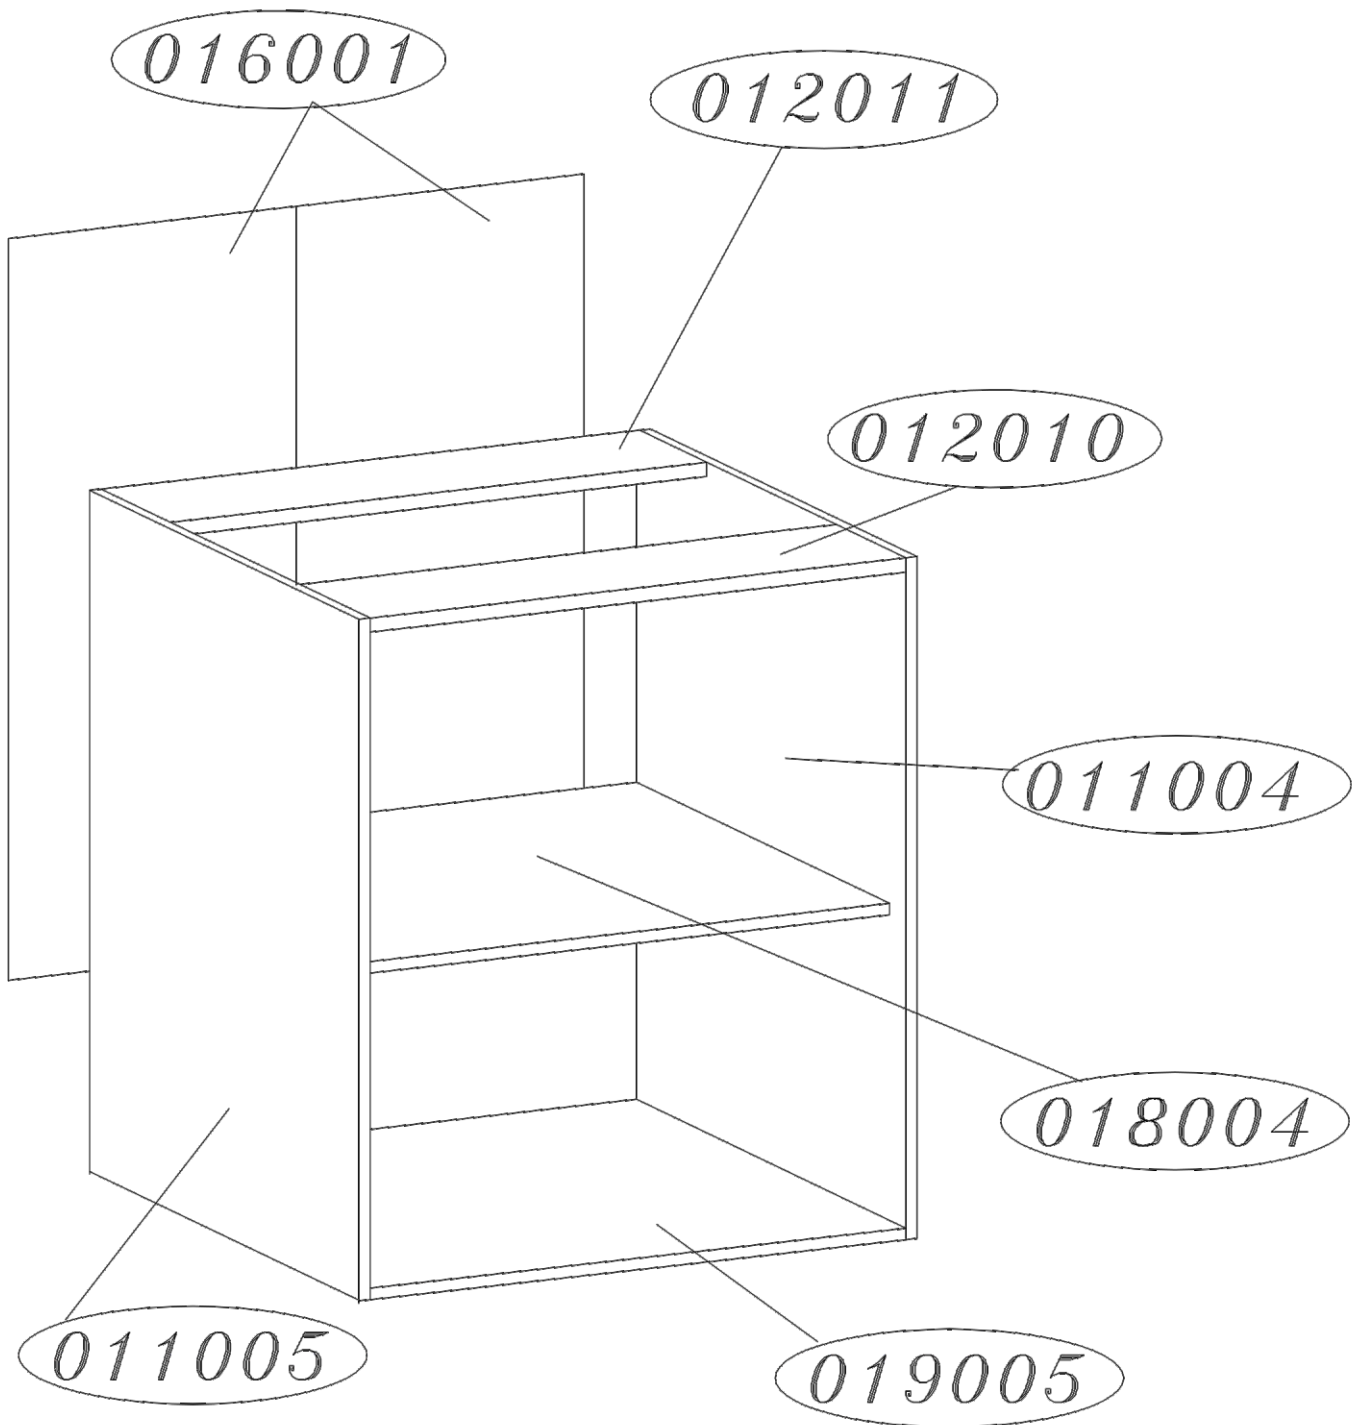

# SICILIA D60

		D60	
SYSTEM	KOLOR	L	P
SAN MARINO	KREMOWY	400401	400400
COSTA	LAKIER BIEL	010401	010400
MALAGA	DĄB COUNTRY	390401	390400

**A = 12 x**

**B = 8 x**

**C = 8 x**

**D = 4 x**

**E = 4 x**

**F = 4 x**

**G = 2 x**

**H = 25 x**

**I = 8 x**

**J = 8 x**

**K = 4 x**

**L = 1 x**

**I**

016001