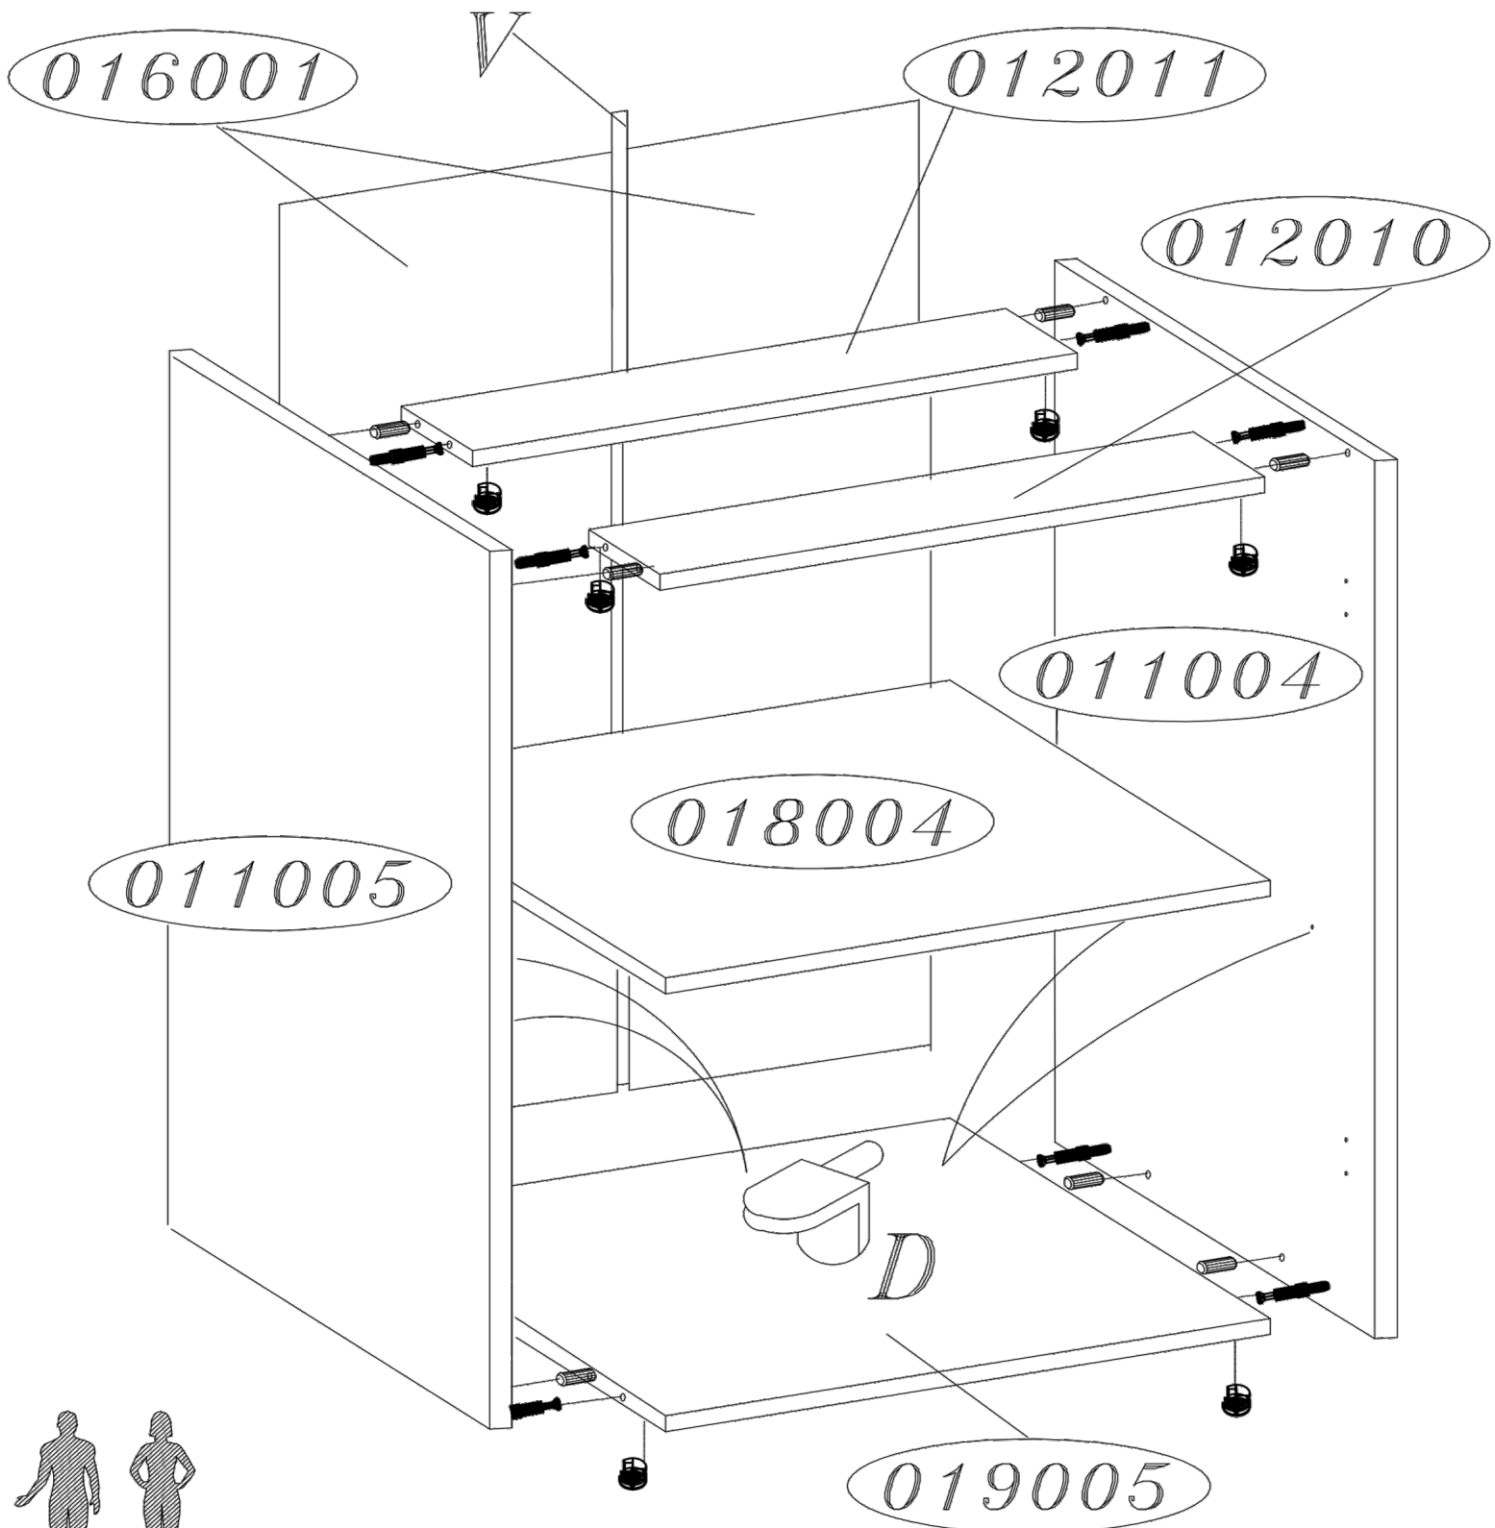

# SICILIA D60

		D60	
SYSTEM	KOLOR	L	P
SAN MARINO	KREMOWY	400401	400400
COSTA	LAKIER BIEL	010401	010400
MALAGA	DĄB COUNTRY	390401	390400

**A = 12 x**

**B = 8 x**

**C = 8 x**

**D = 4 x**

**E = 4 x**

**F = 4 x**

**G = 2 x**

**H = 25 x**

**I = 8 x**

**J = 8 x**

**K = 4 x**

**L = 1 x**

**I**

016001