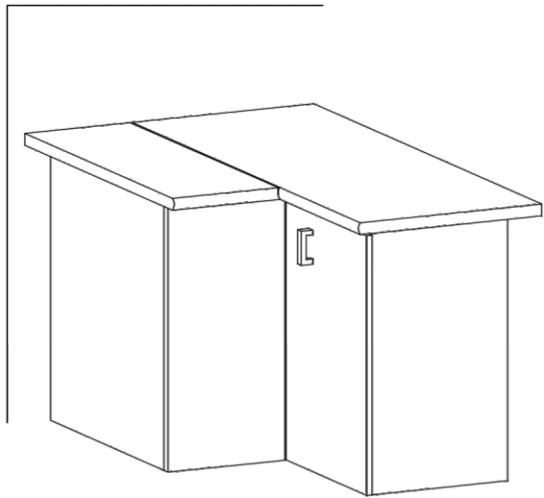

SICILIA D90N

		D90N	
SYSTEM	KOLOR	L	P
SAN MARINO	KREMOWY	400429	400428
COSTA	LAKIER BIEL	010429	010428
MALAGA	DĄB COUNTRY	390429	390428

A = 12 x

B = 12 x

C = 12 x

D = 1 x

E = 4 x

F = 4 x

G = 2 x

H = 50 x

I = 12 x

J = 8 x

K = 4 x

V = 2 x

L = 3 x

I