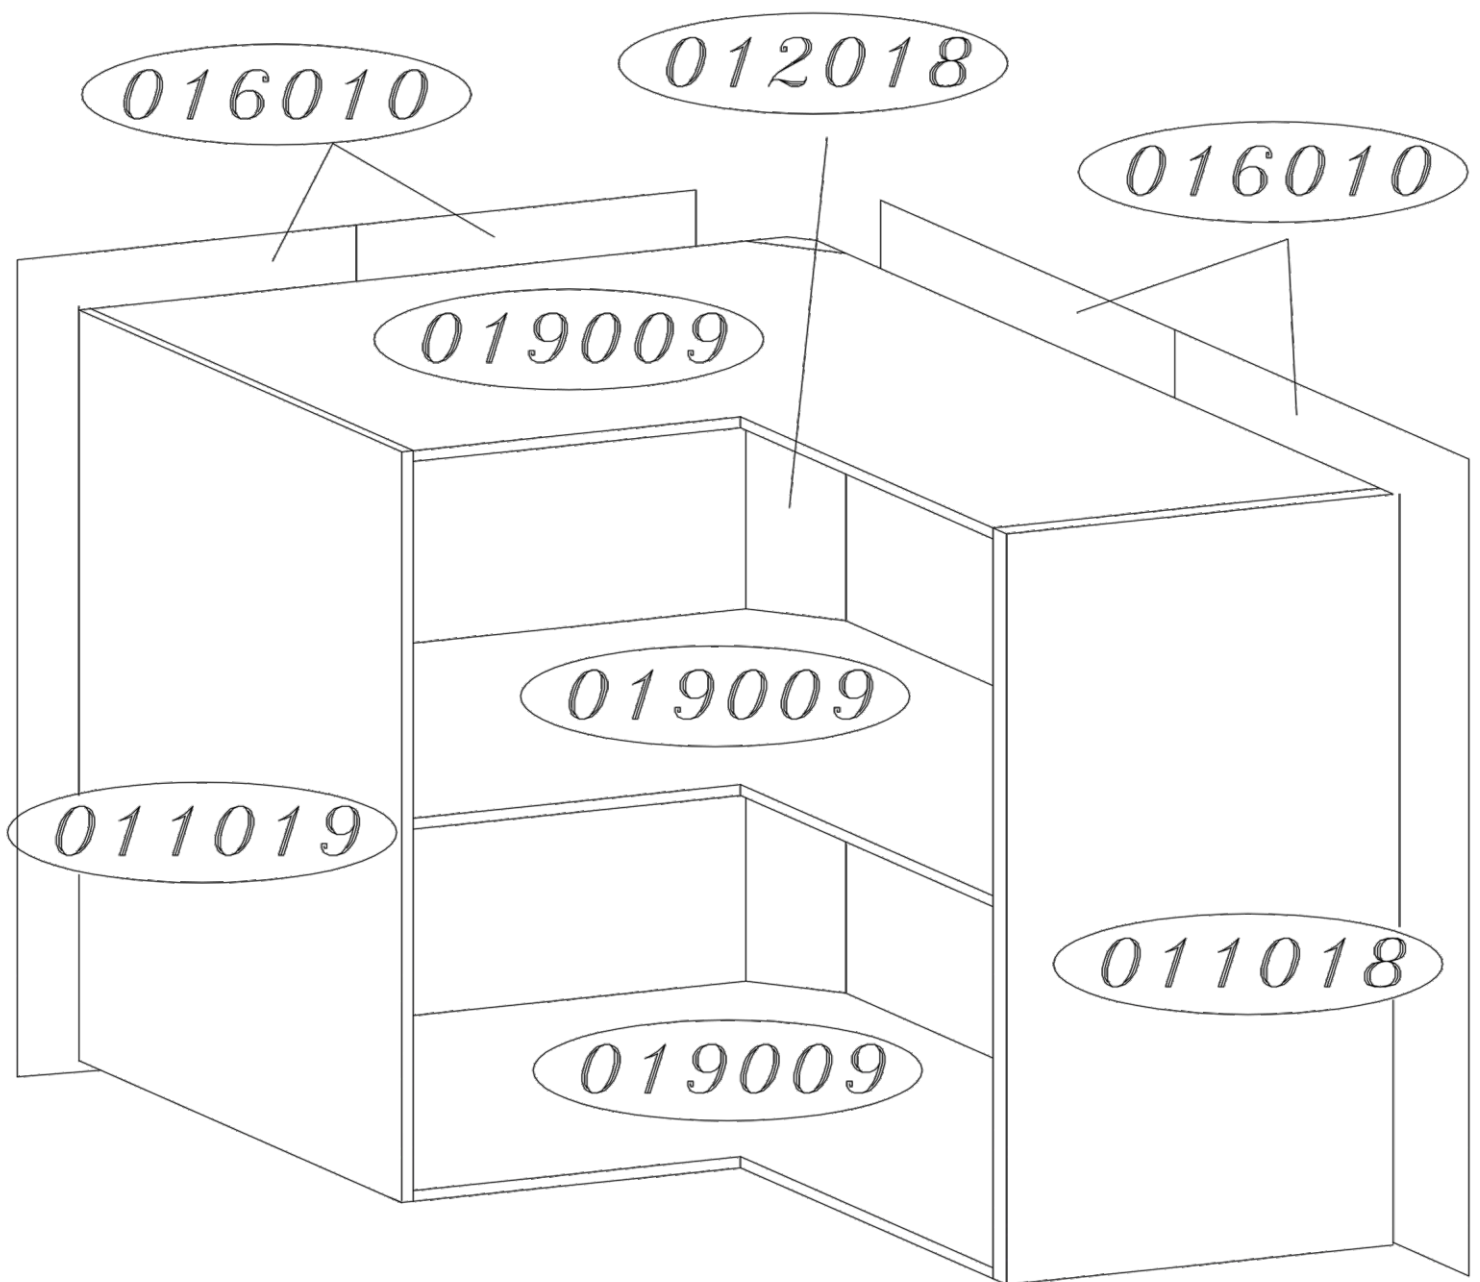

SICILIA D90N

		D90N	
SYSTEM	KOLOR	L	P
SAN MARINO	KREMOWY	400429	400428
COSTA	LAKIER BIEL	010429	010428
MALAGA	DĄB COUNTRY	390429	390428

A = 12 x

B = 12 x

C = 12 x

D = 1 x

E = 4 x

F = 4 x

G = 2 x

H = 50 x

I = 12 x

J = 8 x

K = 4 x

V = 2 x

L = 3 x

I

H

016010

I.

II.

III.

IV.