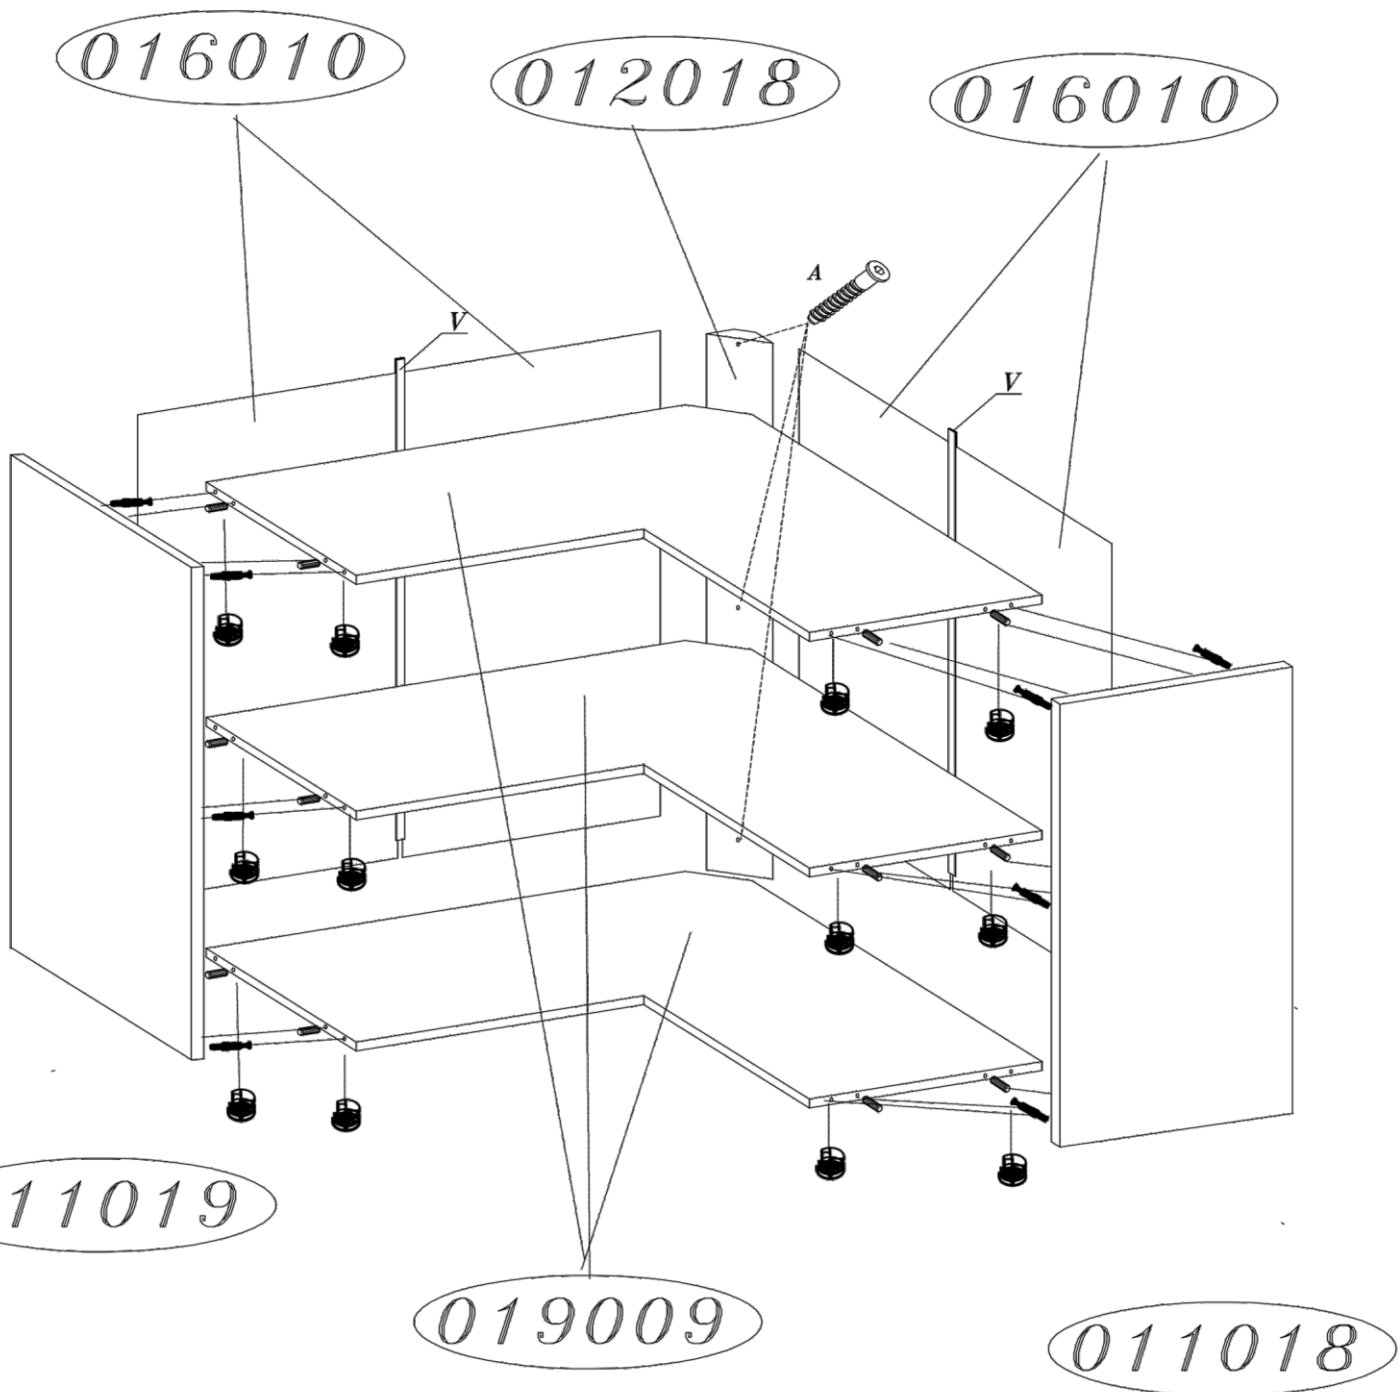

SICILIA D90N

		D90N	
SYSTEM	KOLOR	L	P
SAN MARINO	KREMOWY	400429	400428
COSTA	LAKIER BIEL	010429	010428
MALAGA	DĄB COUNTRY	390429	390428

A = 12 x

B = 12 x

C = 12 x

D = 1 x

E = 4 x

F = 4 x

G = 2 x

H = 50 x

I = 12 x

J = 8 x

K = 4 x

V = 2 x

L = 3 x

I