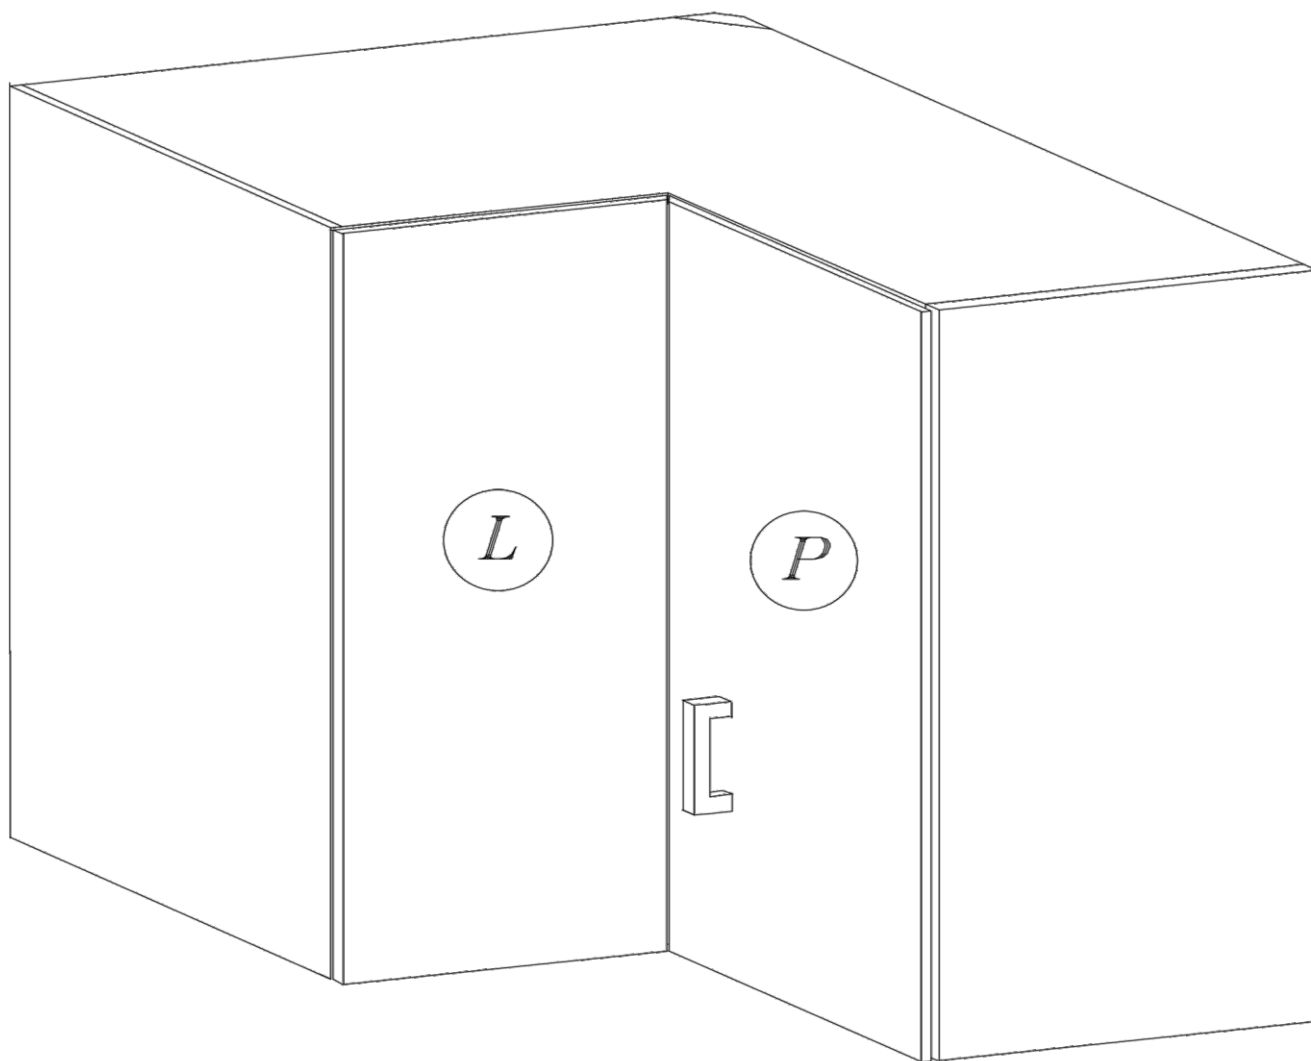

SICILIA D90N

		D90N	
SYSTEM	KOLOR	L	P
SAN MARINO	KREMOWY	400429	400428
COSTA	LAKIER BIEL	010429	010428
MALAGA	DĄB COUNTRY	390429	390428

A = 12 x

B = 12 x

C = 12 x

D = 1 x

E = 4 x

F = 4 x

G = 2 x

H = 50 x

I = 12 x

J = 8 x

K = 4 x

V = 2 x

L = 3 x

I