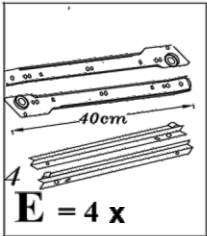

SICILIA D40S1

		D40S4	
SYSTEM	KOLOR		
SAN MARINO	KREMOWY	400408	400409
COSTA	LAKIER BIEL	010408	010409
MALAGA	DĄB COUNTRY	390408	390409

A = 20x

B = 16x

C = 16x

E = 4x

F = 1x

G = 4x

H = 60x

I = 16x

J = 32x

K = 8x

016002

012005

012004

011007