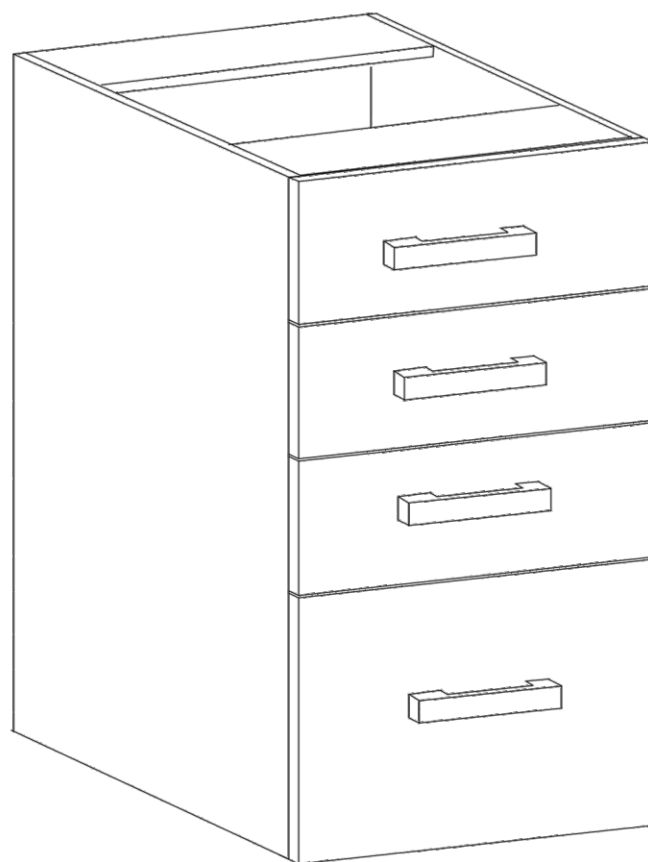

SICILIA D40S1

		D40S4	
SYSTEM	KOLOR		
SAN MARINO	KREMOWY	400408	400409
COSTA	LAKIER BIEL	010408	010409
MALAGA	DĄB COUNTRY	390408	390409

A = 20x

B = 16x

C = 16x

E = 4x

F = 1x

G = 4x

H = 60x

I = 16x

J = 32x

K = 8x

016002

012005

012004

011007