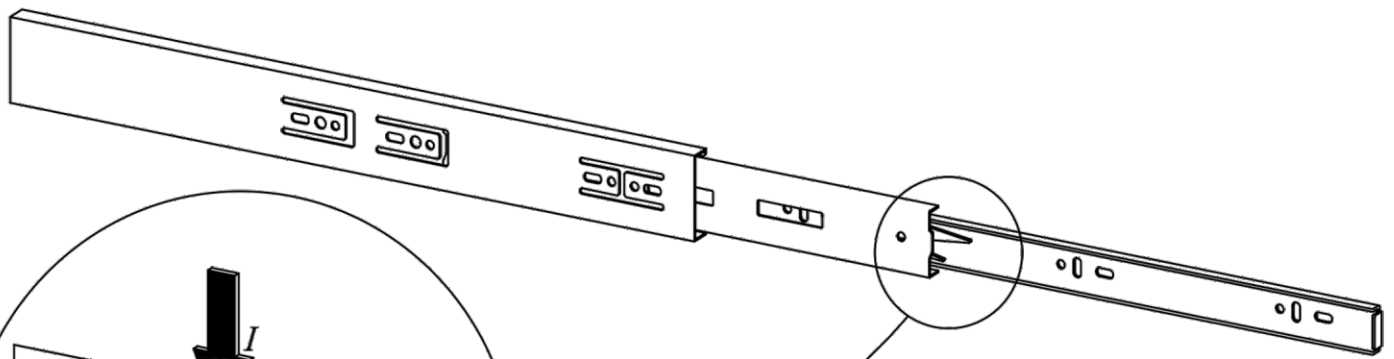

011007

011006