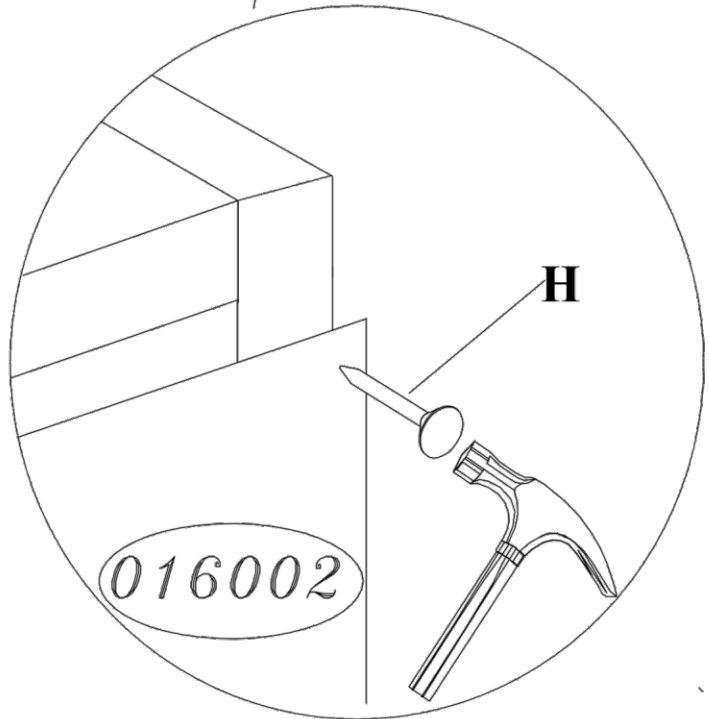

SICILIA D40S1

		D40S4	
SYSTEM	KOLOR		
SAN MARINO	KREMOWY	400408	400409
COSTA	LAKIER BIEL	010408	010409
MALAGA	DĄB COUNTRY	390408	390409

A = 20x

B = 16x

C = 16x

E = 4x

F = 1x

G = 4x

H = 60x

I = 16x

J = 32x

K = 8x

016002

012005

012004

011007

019003

011006

I

016002

II

011007

011006