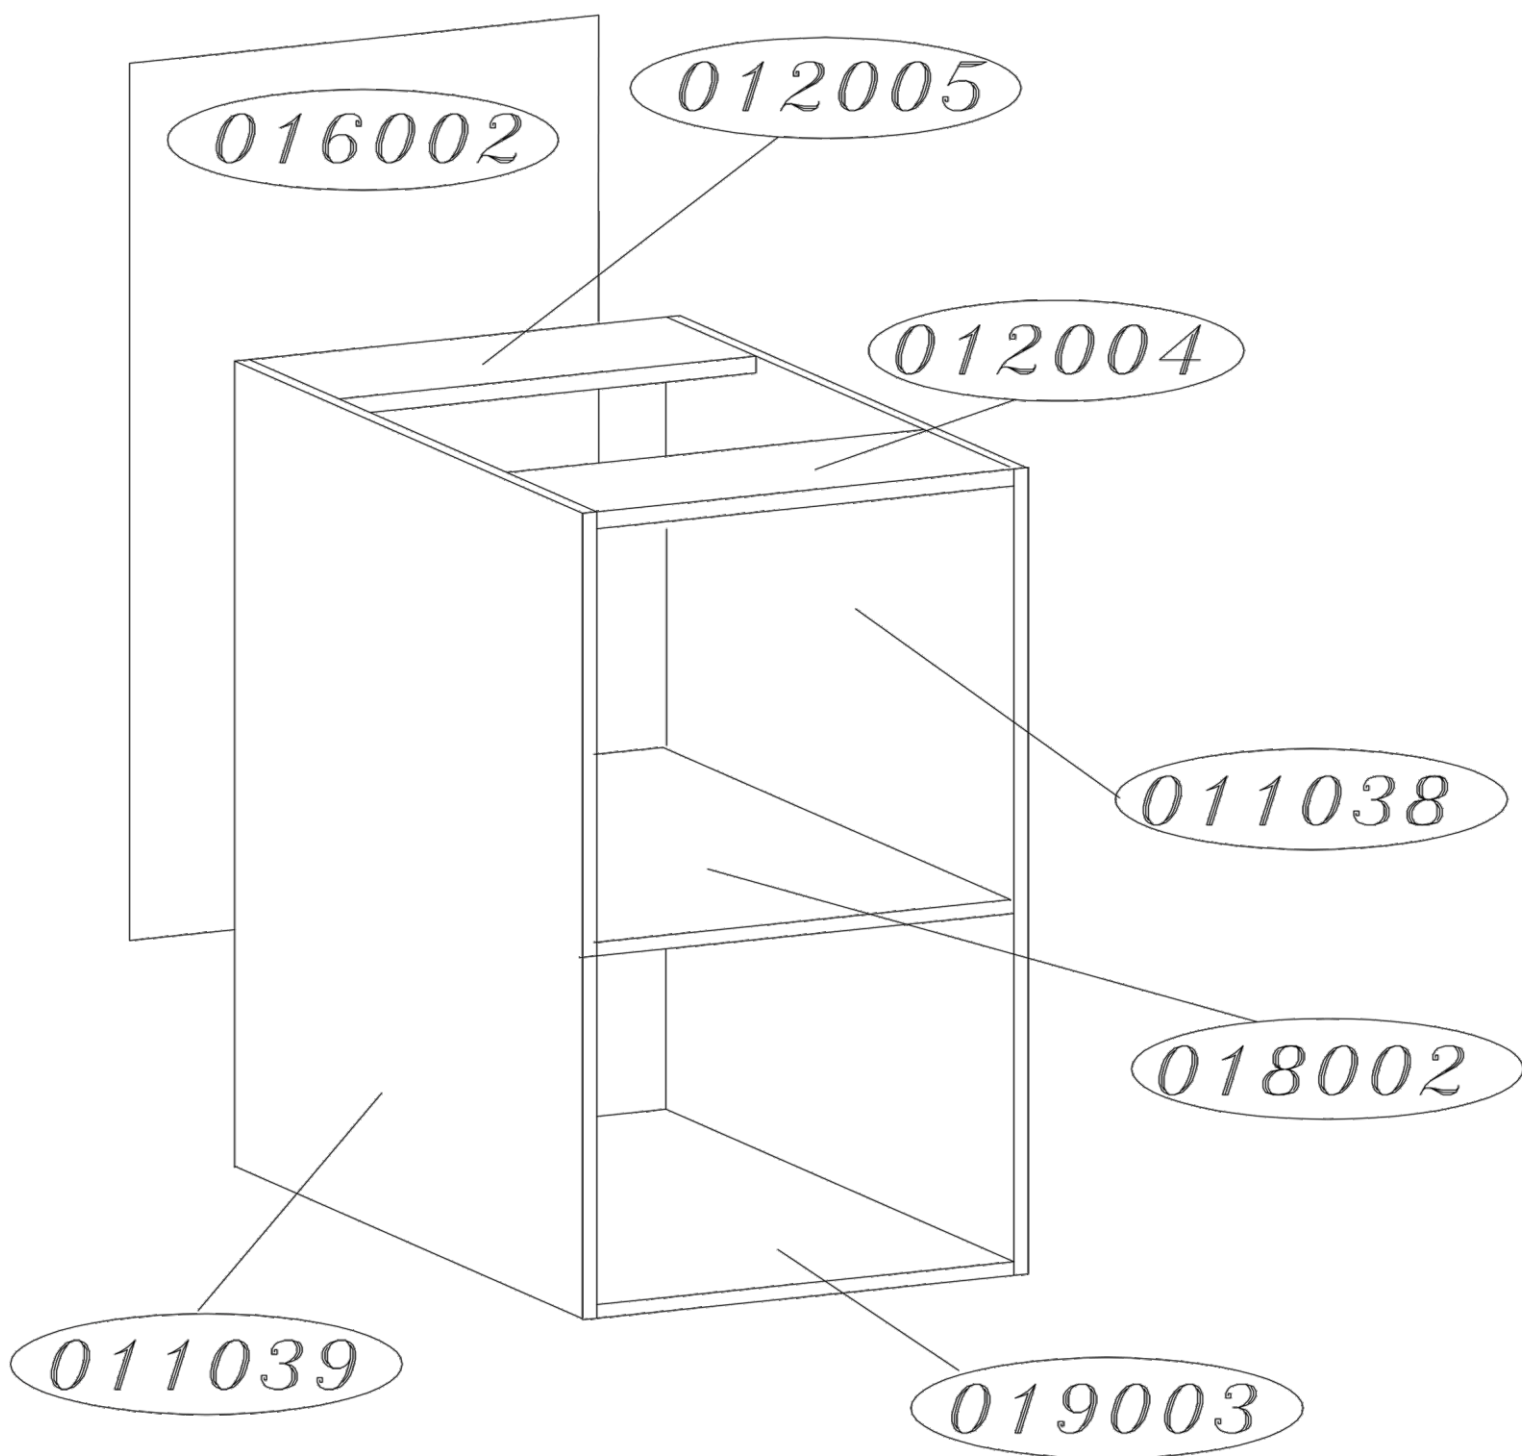

SICILIA D40S1

		D40S4	
SYSTEM	KOLOR		
SAN MARINO	KREMOWY	400408	400409
COSTA	LAKIER BIEL	010408	010409
MALAGA	DĄB COUNTRY	390408	390409

A = 20x

B = 16x

C = 16x

E = 4x

F = 1x

G = 4x

H = 60x

I = 16x

J = 32x

K = 8x

016002

012005

012004

011007

019003

011006

I

016002

II

011007

011006