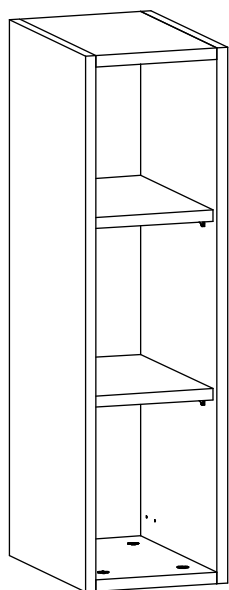

PROVANCE W20o

PL: INSTRUKCJA MONTAŻU
EN: ASSEMBLY MANUAL
CZ: PŘÍRUČKA PRO MONTÁŽ
SK: PRÍRUČKA PRE MONTÁŽ
DE: MONTAGEANLEITUNG
SR: UPUTSTVO ZA INSTALACIJU

W20o

A x8

Ø8x35mm

B x8

Ø8x35mm

C x8

Ø15x12mm

E x8

Ø15x12mm

G x18

Ø8x35mm

N1 x2

Ø8x35mm

N2 x2

Ø8x35mm

W8 x4

Ø4x30mm

1

2

3

4

5