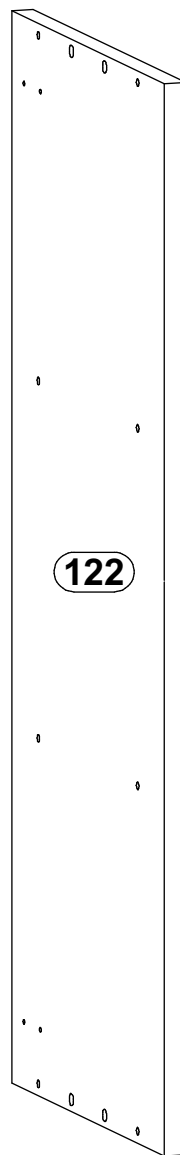

PROVANCE W20o

PL: INSTRUKCJA MONTAŻU
EN: ASSEMBLY MANUAL
CZ: PŘÍRUČKA PRO MONTÁŽ
SK: PRÍRUČKA PRE MONTÁŽ
DE: MONTAGEANLEITUNG
SR: UPUTSTVO ZA INSTALACIJU

W20o

A x8

Ø8x35mm

B x8

Ø8x35mm

C x8

Ø15x12mm

E x8

Ø15x12mm

G x18

Ø8x35mm

N1 x2

Ø8x35mm

N2 x2

Ø8x35mm

W8 x4

Ø4x30mm

1

2

3

4

5