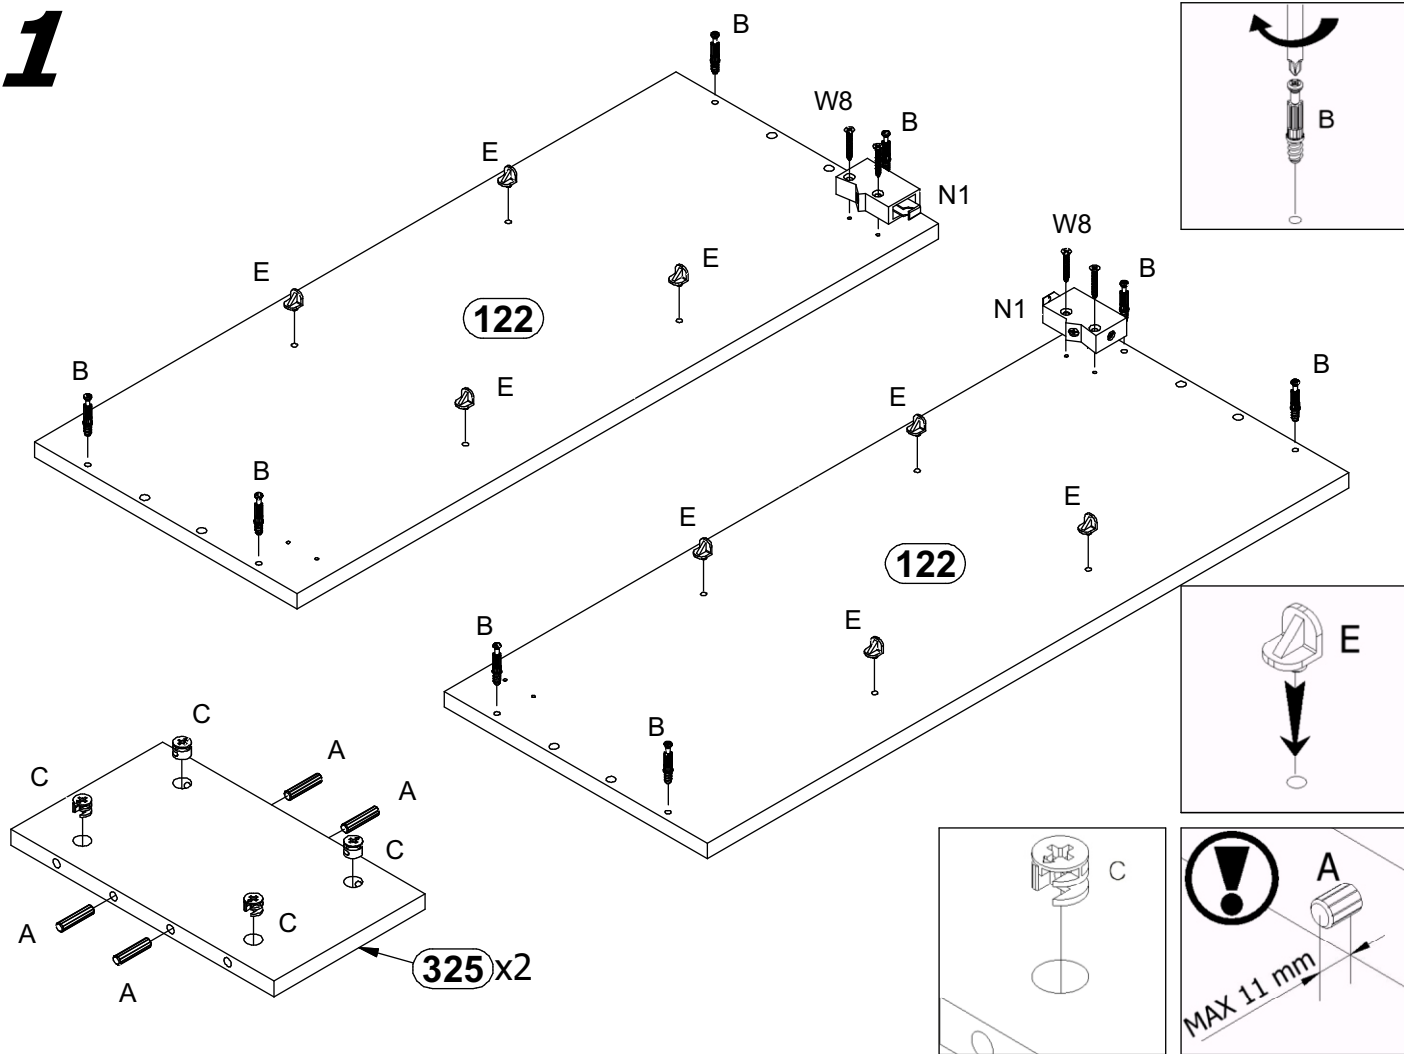

PROVANCE W20o

PL: INSTRUKCJA MONTAŻU
EN: ASSEMBLY MANUAL
CZ: PŘÍRUČKA PRO MONTÁŽ
SK: PRÍRUČKA PRE MONTÁŽ
DE: MONTAGEANLEITUNG
SR: UPUTSTVO ZA INSTALACIJU

W20o

A x8

Ø8x35mm

B x8

Ø8x35mm

C x8

Ø15x12mm

E x8

Ø15x12mm

G x18

Ø8x35mm

N1 x2

Ø8x35mm

N2 x2

Ø8x35mm

W8 x4

Ø4x30mm

1

2

3

4

5