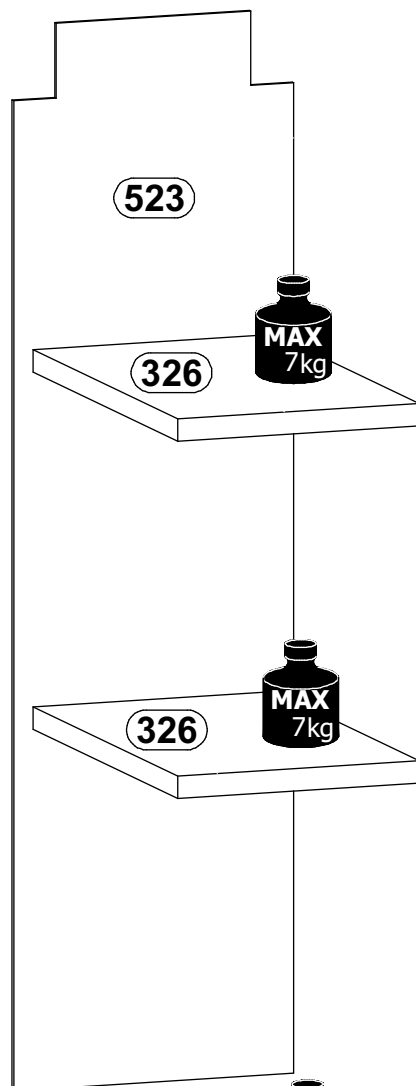

PROVANCE W20o

PL: INSTRUKCJA MONTAŻU
EN: ASSEMBLY MANUAL
CZ: PŘÍRUČKA PRO MONTÁŽ
SK: PRÍRUČKA PRE MONTÁŽ
DE: MONTAGEANLEITUNG
SR: UPUTSTVO ZA INSTALACIJU

W20o

A x8

Ø8x35mm

B x8

Ø8x35mm

C x8

Ø15x12mm

E x8

Ø15x12mm

G x18

Ø8x35mm

N1 x2

Ø8x35mm

N2 x2

Ø8x35mm

W8 x4

Ø4x30mm

1

2

3

4

5