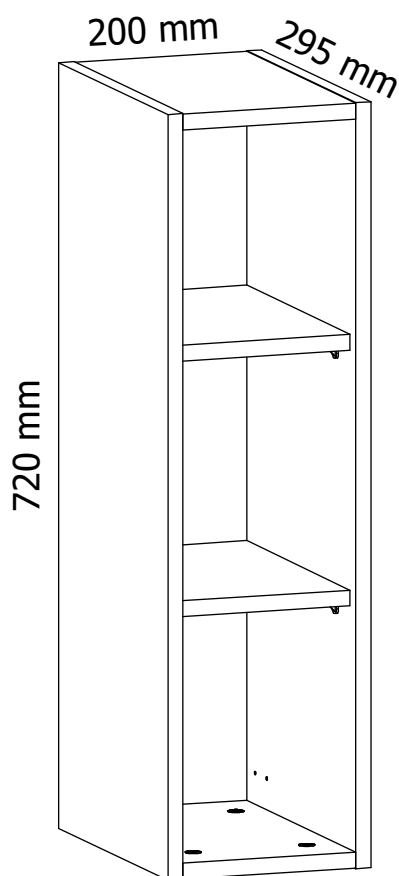

PROVANCE W20o

PL: INSTRUKCJA MONTAŻU
EN: ASSEMBLY MANUAL
CZ: PŘÍRUČKA PRO MONTÁŽ
SK: PRÍRUČKA PRE MONTÁŽ
DE: MONTAGEANLEITUNG
SR: UPUTSTVO ZA INSTALACIJU

W20o

A x8

Ø8x35mm

B x8

Ø8x35mm

C x8

Ø15x12mm

E x8

Ø15x12mm

G x18

Ø8x35mm

N1 x2

Ø8x35mm

N2 x2

Ø8x35mm

W8 x4

Ø4x30mm

1

2

3

4

5