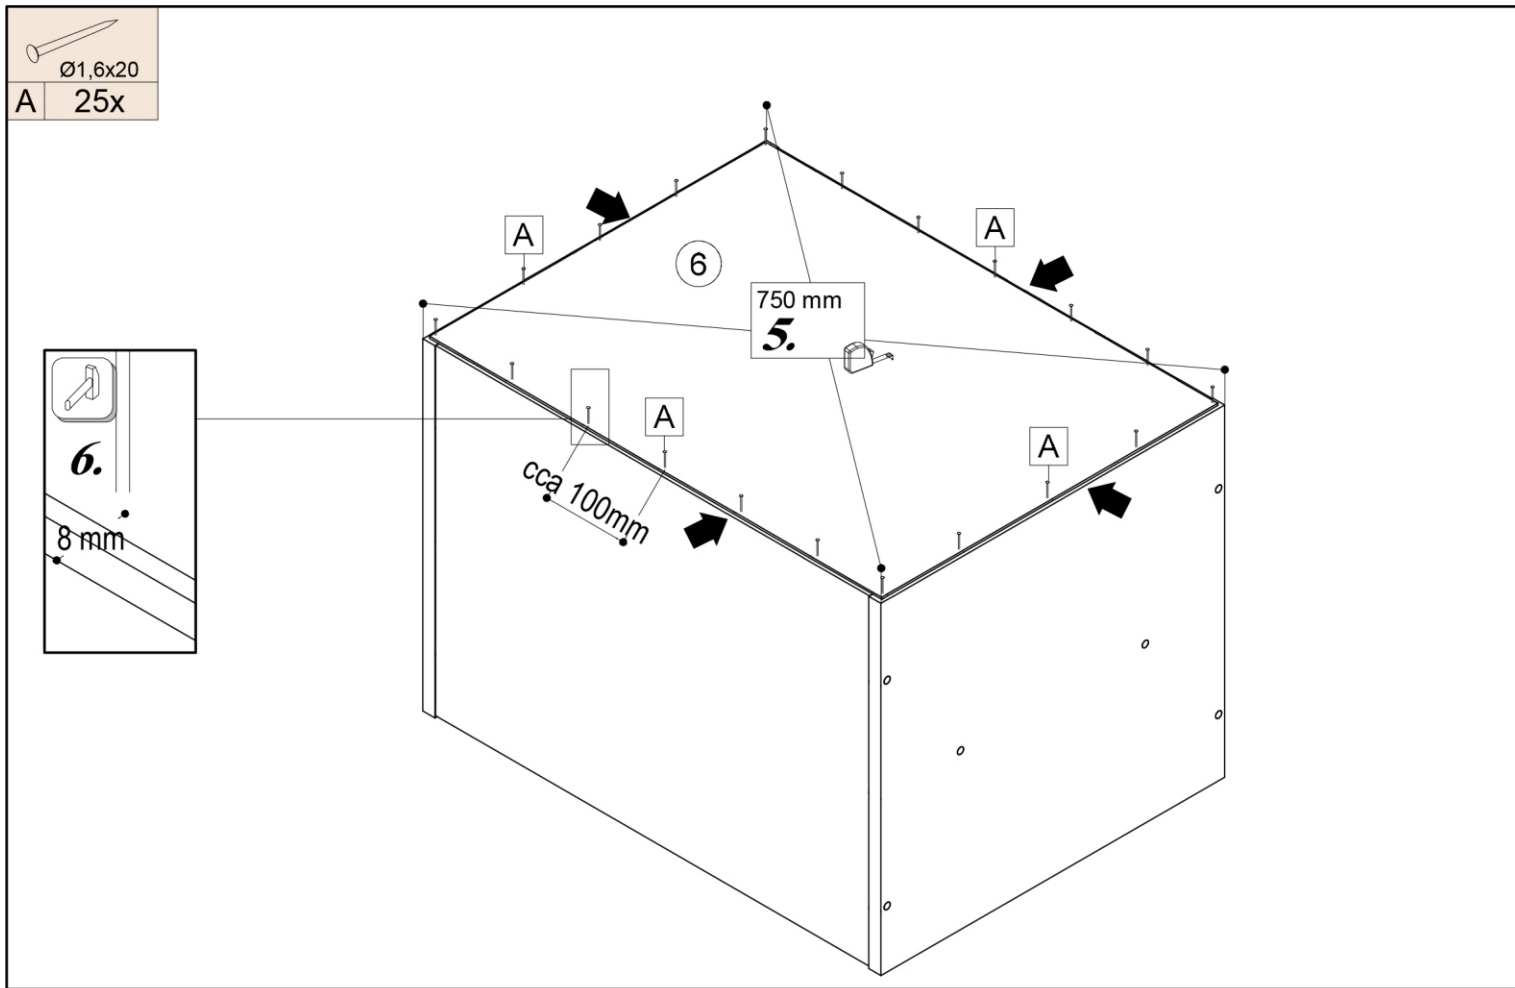

BETTY 04
BE04-012-00

21102,00 Ø1,6x20	22300,00 	27000,00 	35101,01 		22601,00
A 25x	B 8x	C 4x	D 4x	E 8x	F 2x

 0h 45min		 4		 ≤ 0,5 kg	 3m	
--------------	--	-------	--	--------------	--------	--

ID	ID			
06161	2	568*420*16	2x	1/1
06146	3	450*422*16	1x	1/1
06162	4	450*422*16	1x	1/1
06149	5	416*400*16	1x	1/1
05163	6	592*440*2,5	1x	1/1

	
B 8x	C 4x

F 2x