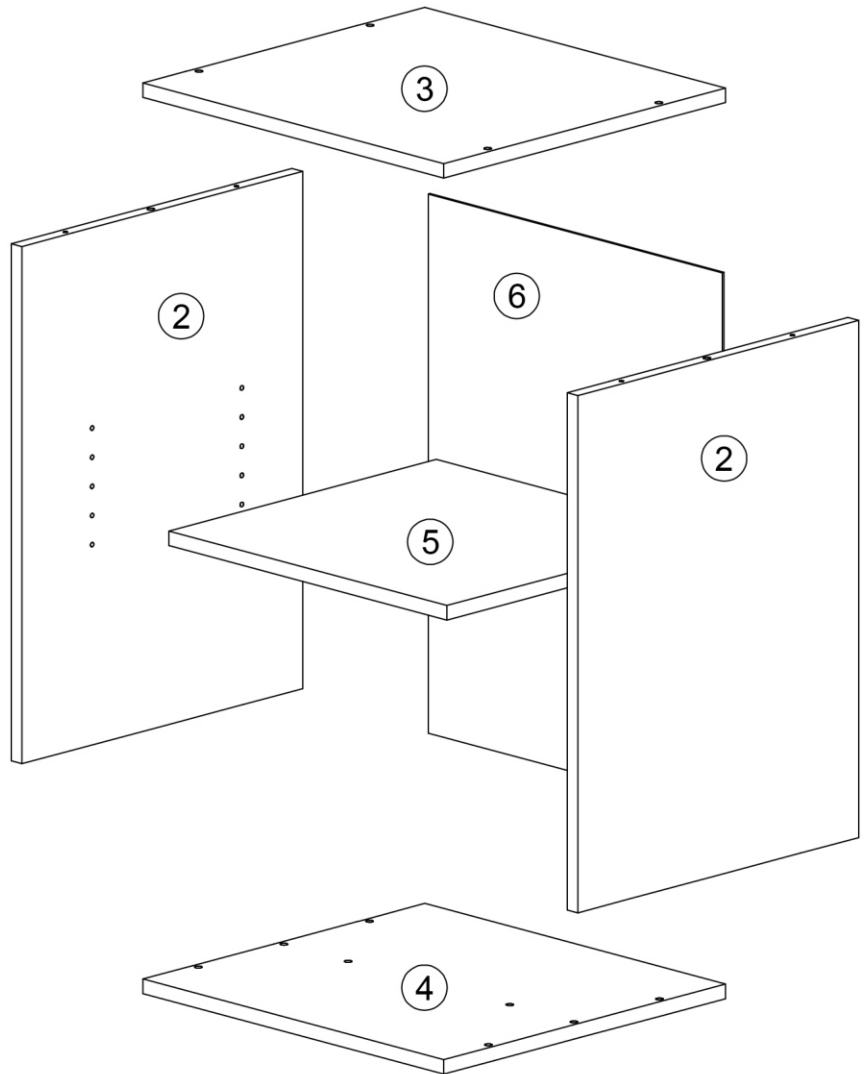

BETTY 04
BE04-012-00

21102,00 Ø1,6x20	22300,00 	27000,00 	35101,01 		22601,00
A 25x	B 8x	C 4x	D 4x	E 8x	F 2x

 0h 45min		 4		 ≤ 0,5 kg	 3m	
--------------	--	-------	--	--------------	--------	--

ID	ID			
06161	2	568*420*16	2x	1/1
06146	3	450*422*16	1x	1/1
06162	4	450*422*16	1x	1/1
06149	5	416*400*16	1x	1/1
05163	6	592*440*2,5	1x	1/1