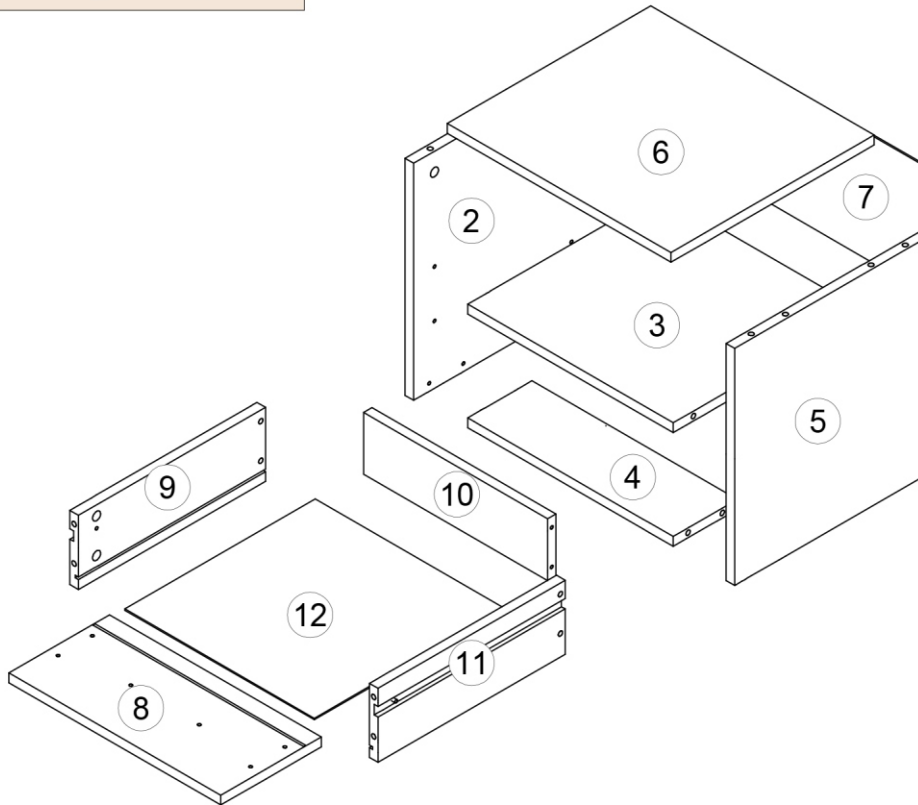

# GABRIELA

	418	mm
	400	
	380	

	60 min		PZ2		3m	600 mm

ID	ID	Part	Qty	Ratio
10678	2	384*360*16	2x	1/1
10681	3	384*359*16	2x	1/1
10682	4	384*120*16	2x	1/1
10683	5	384*360*16	2x	1/1
10684	6	418*380*16	2x	1/1
10685	7	410*205*2,5	2x	1/1
10656	8	396*188*16	2x	1/1
07870	9	350*120*16	2x	1/3
08693	10	344*100*16	2x	1/1
07871	11	350*120*16	2x	1/1
10657	12	356*354*2,5	2x	1/1

27000,00  Ø8x30		30091,00 	32030,00 	22244,01  Ø3,5x16	22705,00  Ø6,3x8	70013,01 	70021,01 	21102,00  Ø1,2x20	22300,00  Ø7x50
A 8x	B 8x	C 8x	D 2x	E 6x	F 8x	G 32x	H 32x	J 25x	K 8x
22502,00  M4x12		22430,00  Ø4x25		33019,00 					
L 4x	M 8x	N 4x	P 1x	Q 2x					

					
A 8x	C 8x	F 8x	G 24x	H 24x	Q 2x

					
D 2x	E 6x	G 8x	H 8x	K 8x	N 4x

	Ø1,2x20
J	25x

		
B	M4x12	M
8x	4x	8x