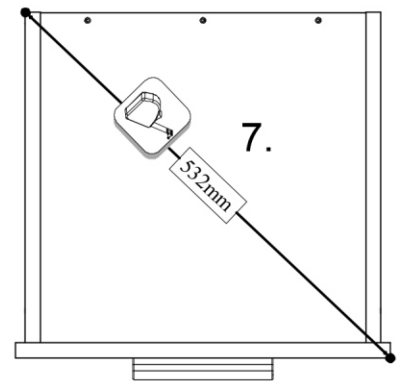

# GABRIELA

	418	mm
	400	
	380	

	60 min		PZ2		3m	600 mm

ID	ID	Part	Qty	Ratio
10678	2	384*360*16	2x	1/1
10681	3	384*359*16	2x	1/1
10682	4	384*120*16	2x	1/1
10683	5	384*360*16	2x	1/1
10684	6	418*380*16	2x	1/1
10685	7	410*205*2,5	2x	1/1
10656	8	396*188*16	2x	1/1
07870	9	350*120*16	2x	1/3
08693	10	344*100*16	2x	1/1
07871	11	350*120*16	2x	1/1
10657	12	356*354*2,5	2x	1/1

27000,00  Ø8x30		30091,00 	32030,00 	22244,01  Ø3,5x16	22705,00  Ø6,3x8	70013,01 	70021,01 	21102,00  Ø1,2x20	22300,00  Ø7x50
A 8x	B 8x	C 8x	D 2x	E 6x	F 8x	G 32x	H 32x	J 25x	K 8x
22502,00  M4x12		22430,00  Ø4x25		33019,00 					
L 4x	M 8x	N 4x	P 1x	Q 2x					

					
A 8x	C 8x	F 8x	G 24x	H 24x	Q 2x

					
D 2x	E 6x	G 8x	H 8x	K 8x	N 4x

	Ø1,2x20
J	25x

		
B	M4x12	M
8x	4x	8x