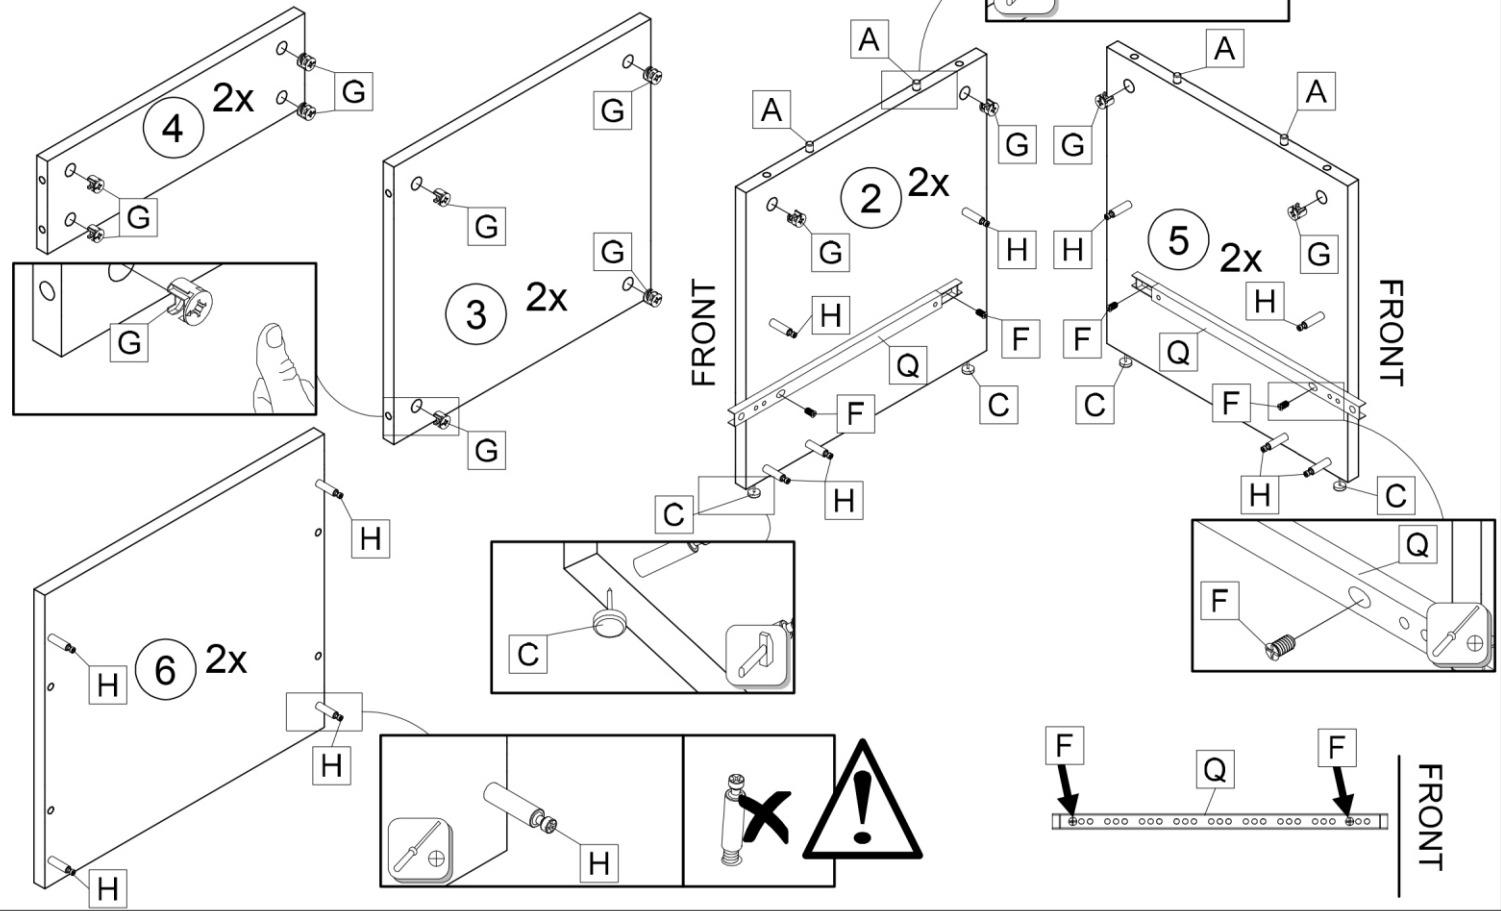

# GABRIELA

	418	mm
	400	
	380	

	60 min		PZ2		3m	600 mm

ID	ID	Part	Qty	Ratio
10678	2	384*360*16	2x	1/1
10681	3	384*359*16	2x	1/1
10682	4	384*120*16	2x	1/1
10683	5	384*360*16	2x	1/1
10684	6	418*380*16	2x	1/1
10685	7	410*205*2,5	2x	1/1
10656	8	396*188*16	2x	1/1
07870	9	350*120*16	2x	1/3
08693	10	344*100*16	2x	1/1
07871	11	350*120*16	2x	1/1
10657	12	356*354*2,5	2x	1/1

27000,00  Ø8x30		30091,00 	32030,00 	22244,01  Ø3,5x16	22705,00  Ø6,3x8	70013,01 	70021,01 	21102,00  Ø1,2x20	22300,00  Ø7x50
A 8x	B 8x	C 8x	D 2x	E 6x	F 8x	G 32x	H 32x	J 25x	K 8x
22502,00  M4x12		22430,00  Ø4x25		33019,00 					
L 4x	M 8x	N 4x	P 1x	Q 2x					

					
A 8x	C 8x	F 8x	G 24x	H 24x	Q 2x

					
D 2x	E 6x	G 8x	H 8x	K 8x	N 4x

	Ø1,2x20
J	25x

		
B	M4x12	M
8x	4x	8x