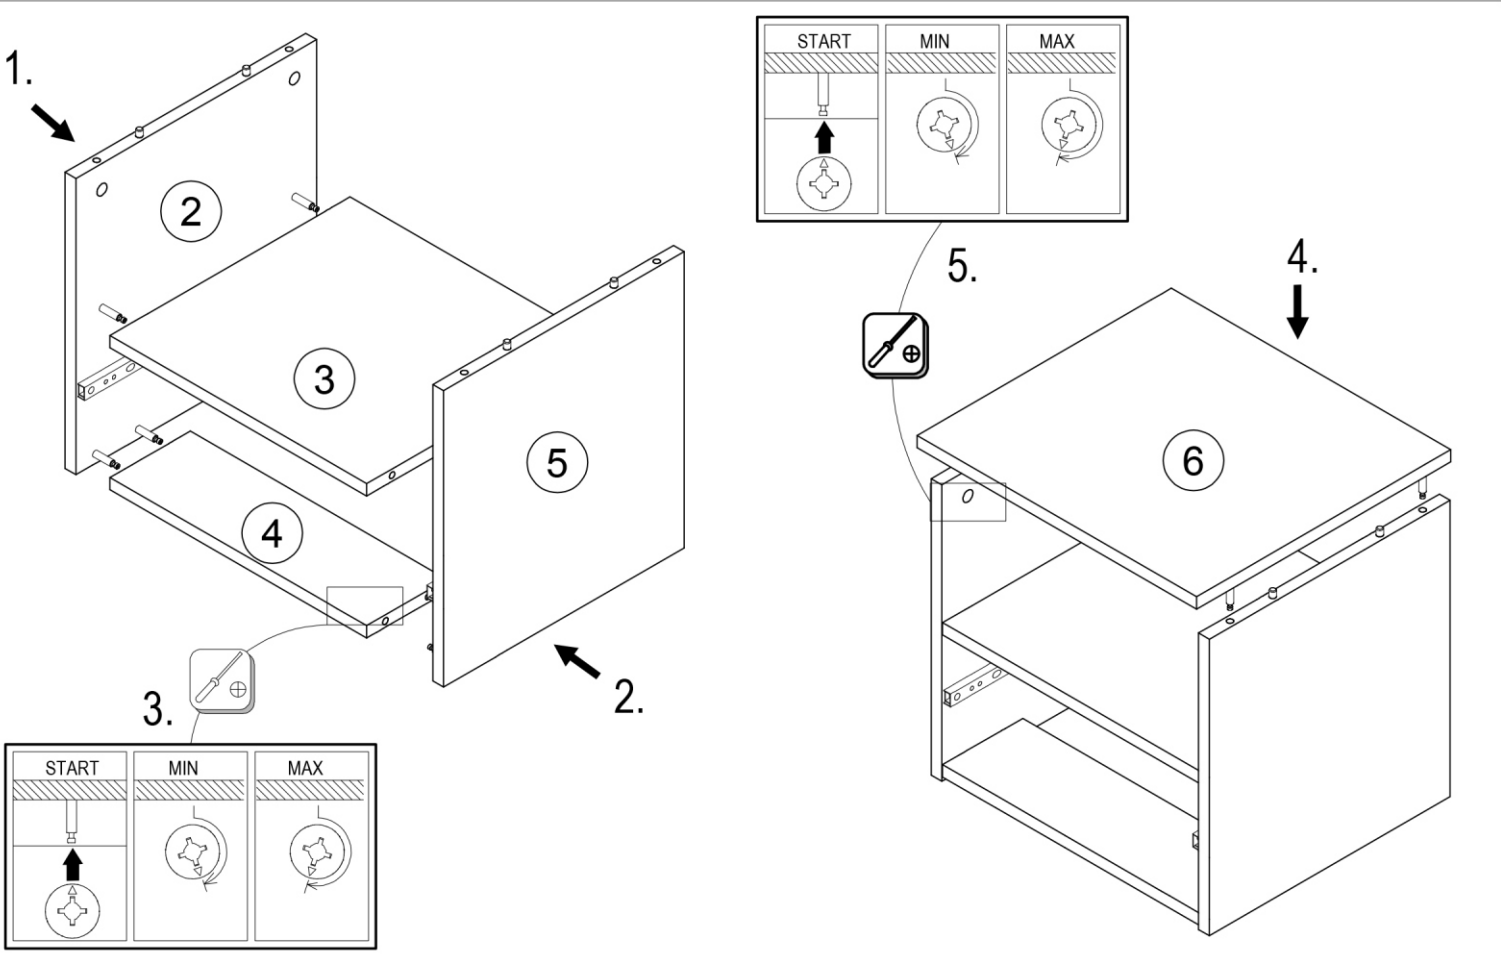

A 8x	C 8x	F 8x	G 24x	H 24x	Q 2x