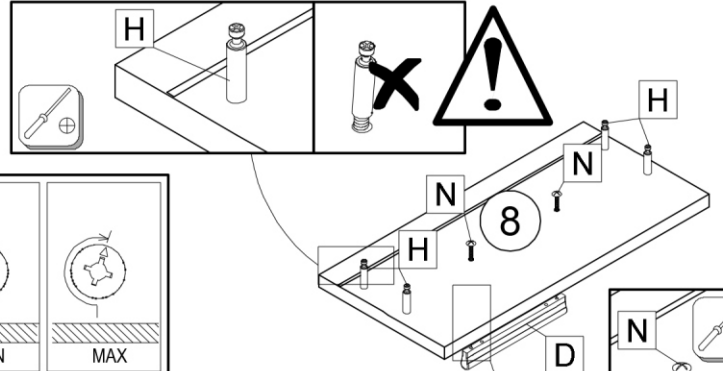

D 2x	E 6x	G 8x	H 8x	K 8x	N 4x