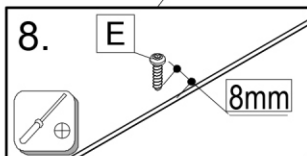

D 2x	E 6x	G 8x	H 8x	K 8x	N 4x