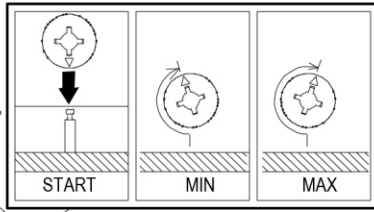

D 2x	E 6x	G 8x	H 8x	K 8x	N 4x