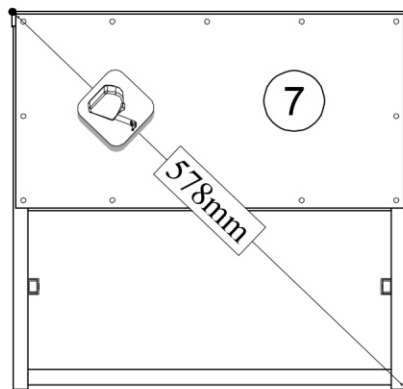

# GABRIELA

	418	mm
	400	
	380	

	60 min		PZ2		3m	600 mm

ID	ID	Part	Qty	Ratio
10678	2	384*360*16	2x	1/1
10681	3	384*359*16	2x	1/1
10682	4	384*120*16	2x	1/1
10683	5	384*360*16	2x	1/1
10684	6	418*380*16	2x	1/1
10685	7	410*205*2,5	2x	1/1
10656	8	396*188*16	2x	1/1
07870	9	350*120*16	2x	1/3
08693	10	344*100*16	2x	1/1
07871	11	350*120*16	2x	1/1
10657	12	356*354*2,5	2x	1/1

27000,00  Ø8x30		30091,00 	32030,00 	22244,01  Ø3,5x16	22705,00  Ø6,3x8	70013,01 	70021,01 	21102,00  Ø1,2x20	22300,00  Ø7x50
A 8x	B 8x	C 8x	D 2x	E 6x	F 8x	G 32x	H 32x	J 25x	K 8x
22502,00  M4x12		22430,00  Ø4x25		33019,00 					
L 4x	M 8x	N 4x	P 1x	Q 2x					

					
A 8x	C 8x	F 8x	G 24x	H 24x	Q 2x

					
D 2x	E 6x	G 8x	H 8x	K 8x	N 4x

	Ø1,2x20
J	25x

		
B	M4x12	M
8x	4x	8x