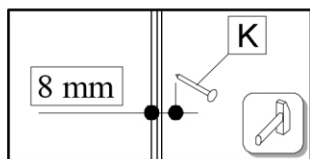

# GABRIELA

	418	mm
	400	
	380	

	60 min		PZ2		3m	600 mm

ID	ID	Part	Qty	Ratio
10678	2	384*360*16	2x	1/1
10681	3	384*359*16	2x	1/1
10682	4	384*120*16	2x	1/1
10683	5	384*360*16	2x	1/1
10684	6	418*380*16	2x	1/1
10685	7	410*205*2,5	2x	1/1
10656	8	396*188*16	2x	1/1
07870	9	350*120*16	2x	1/3
08693	10	344*100*16	2x	1/1
07871	11	350*120*16	2x	1/1
10657	12	356*354*2,5	2x	1/1

27000,00  Ø8x30		30091,00 	32030,00 	22244,01  Ø3,5x16	22705,00  Ø6,3x8	70013,01 	70021,01 	21102,00  Ø1,2x20	22300,00  Ø7x50
A 8x	B 8x	C 8x	D 2x	E 6x	F 8x	G 32x	H 32x	J 25x	K 8x
22502,00  M4x12		22430,00  Ø4x25		33019,00 					
L 4x	M 8x	N 4x	P 1x	Q 2x					

					
A 8x	C 8x	F 8x	G 24x	H 24x	Q 2x

					
D 2x	E 6x	G 8x	H 8x	K 8x	N 4x

	Ø1,2x20
J	25x

		
B	M4x12	M
8x	4x	8x