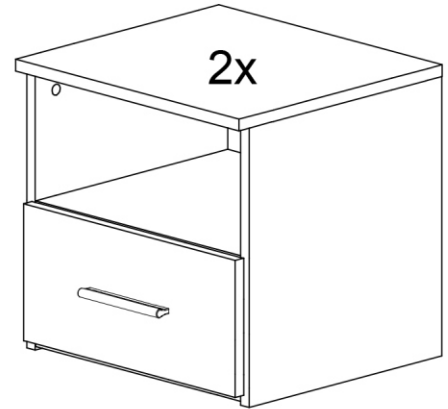

# GABRIELA

	418	mm
	400	
	380	

	60 min		PZ2		3m	600 mm

ID	ID	Part	Qty	Ratio
10678	2	384*360*16	2x	1/1
10681	3	384*359*16	2x	1/1
10682	4	384*120*16	2x	1/1
10683	5	384*360*16	2x	1/1
10684	6	418*380*16	2x	1/1
10685	7	410*205*2,5	2x	1/1
10656	8	396*188*16	2x	1/1
07870	9	350*120*16	2x	1/3
08693	10	344*100*16	2x	1/1
07871	11	350*120*16	2x	1/1
10657	12	356*354*2,5	2x	1/1

27000,00  Ø8x30		30091,00 	32030,00 	22244,01  Ø3,5x16	22705,00  Ø6,3x8	70013,01 	70021,01 	21102,00  Ø1,2x20	22300,00  Ø7x50
A 8x	B 8x	C 8x	D 2x	E 6x	F 8x	G 32x	H 32x	J 25x	K 8x
22502,00  M4x12		22430,00  Ø4x25		33019,00 					
L 4x	M 8x	N 4x	P 1x	Q 2x					