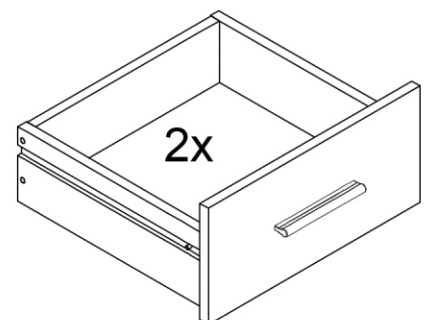

D 2x	E 6x	G 8x	H 8x	K 8x	N 4x