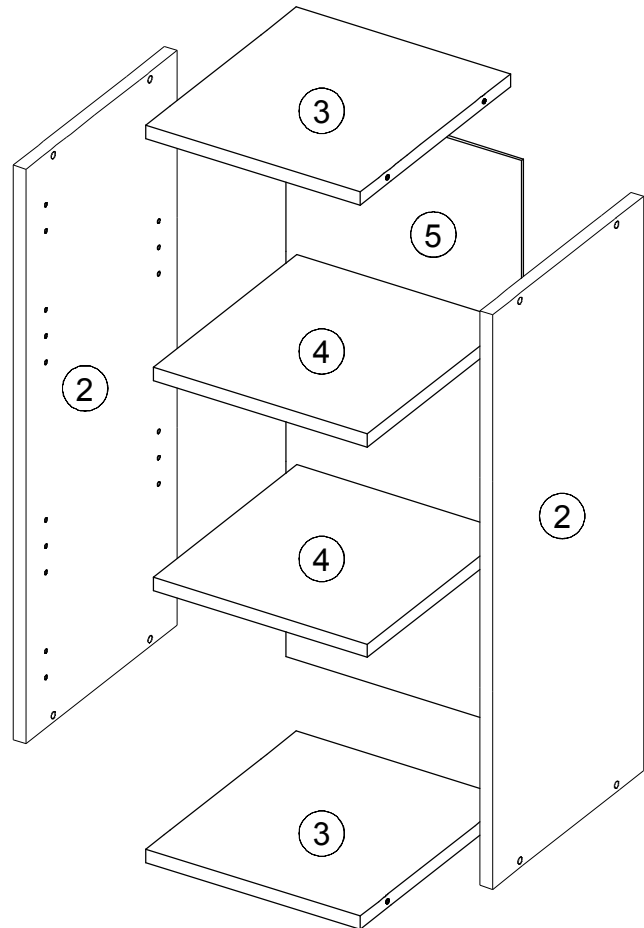

NOVA PLUS NOPL-001-0H

! V PŘÍPADE REKLAMÁCIE JE POTREBNÉ NAHLÁSIŤ VÝROBNÉ ČÍSLO VIDITEĽNÉ NA ETIKETE **!**

A 8x	B 8x	C 20x	D 8x	E 4x	F 2x	G 2x	H 2x

0h 25min		4		≤ 0,5 kg	0,6m	3m		Ø10mm
----------	--	---	--	----------	------	----	--	-------

ID	ID	Part	Qty	Ratio
00302	②	700*300*16	2x	1/1
00303	③	268*299*16	2x	1/1
00304	④	268*285*16	2x	1/1
00853	⑤	694*296*2,5	1x	1/1

	
F	2x

		
Ø3,5x15		Ø5x50
E	G	H
4x	2x	2x