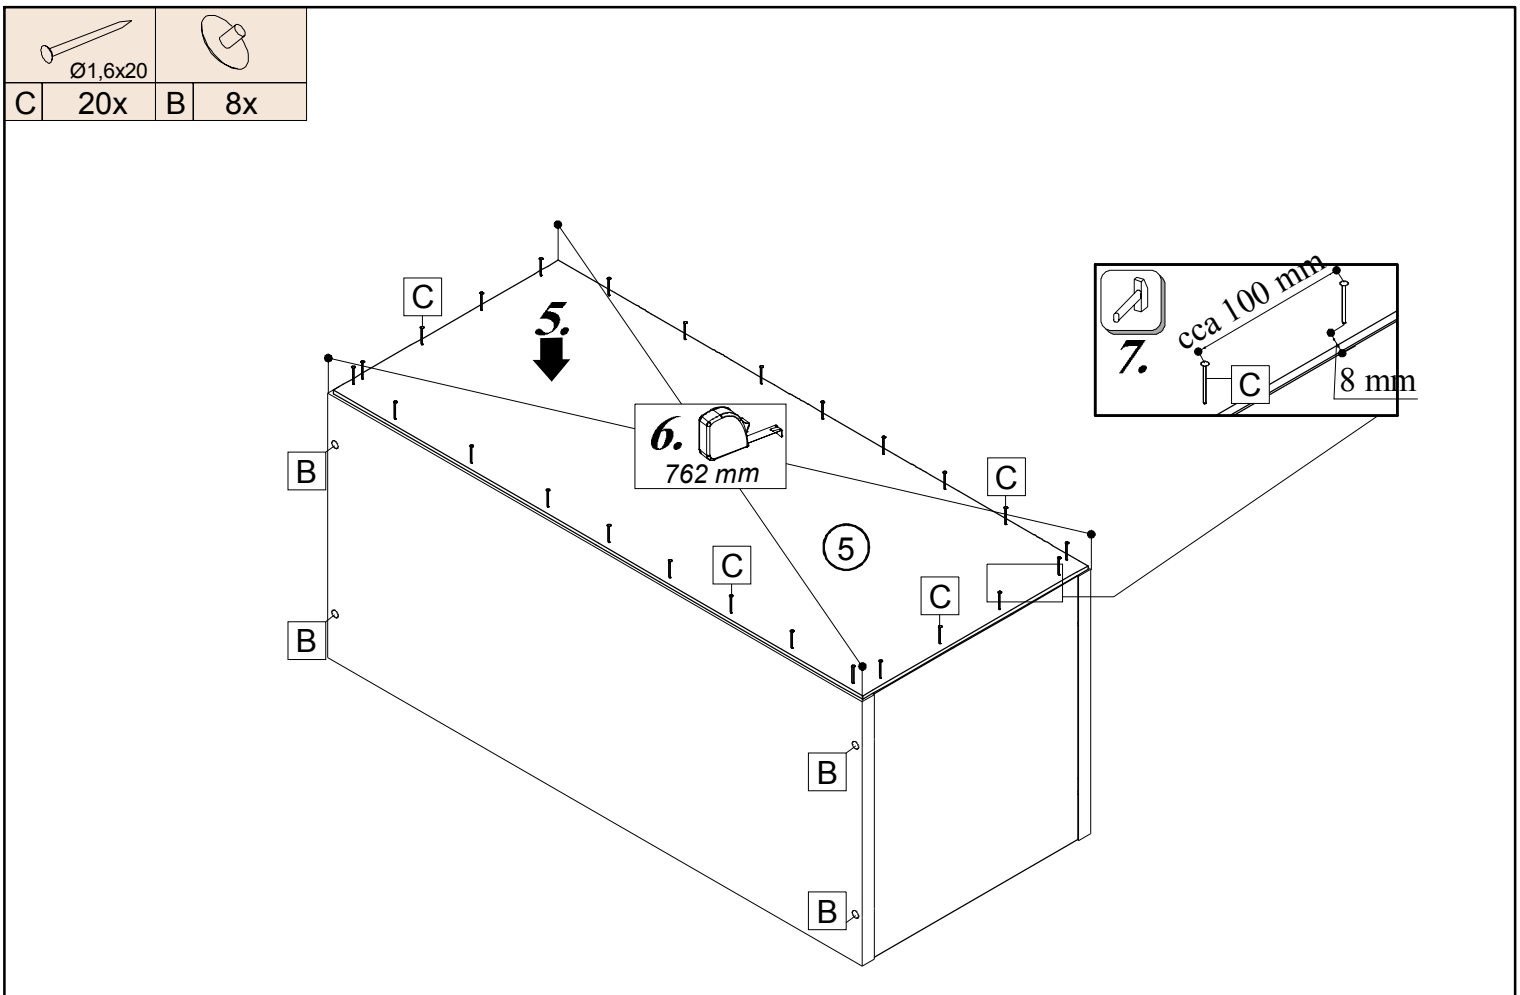

NOVA PLUS NOPL-001-0H

! V PŘÍPADE REKLAMÁCIE JE POTREBNÉ NAHLÁSIŤ VÝROBNÉ ČÍSLO VIDITEĽNÉ NA ETIKETE **!**

A 8x	B 8x	C 20x	D 8x	E 4x	F 2x	G 2x	H 2x

0h 25min		4		≤ 0,5 kg	0,6m	3m		Ø10mm
----------	--	---	--	----------	------	----	--	-------

ID	ID	Part	Qty	Ratio
00302	②	700*300*16	2x	1/1
00303	③	268*299*16	2x	1/1
00304	④	268*285*16	2x	1/1
00853	⑤	694*296*2,5	1x	1/1

	
F	2x

		
Ø3,5x15		Ø5x50
E	G	H
4x	2x	2x