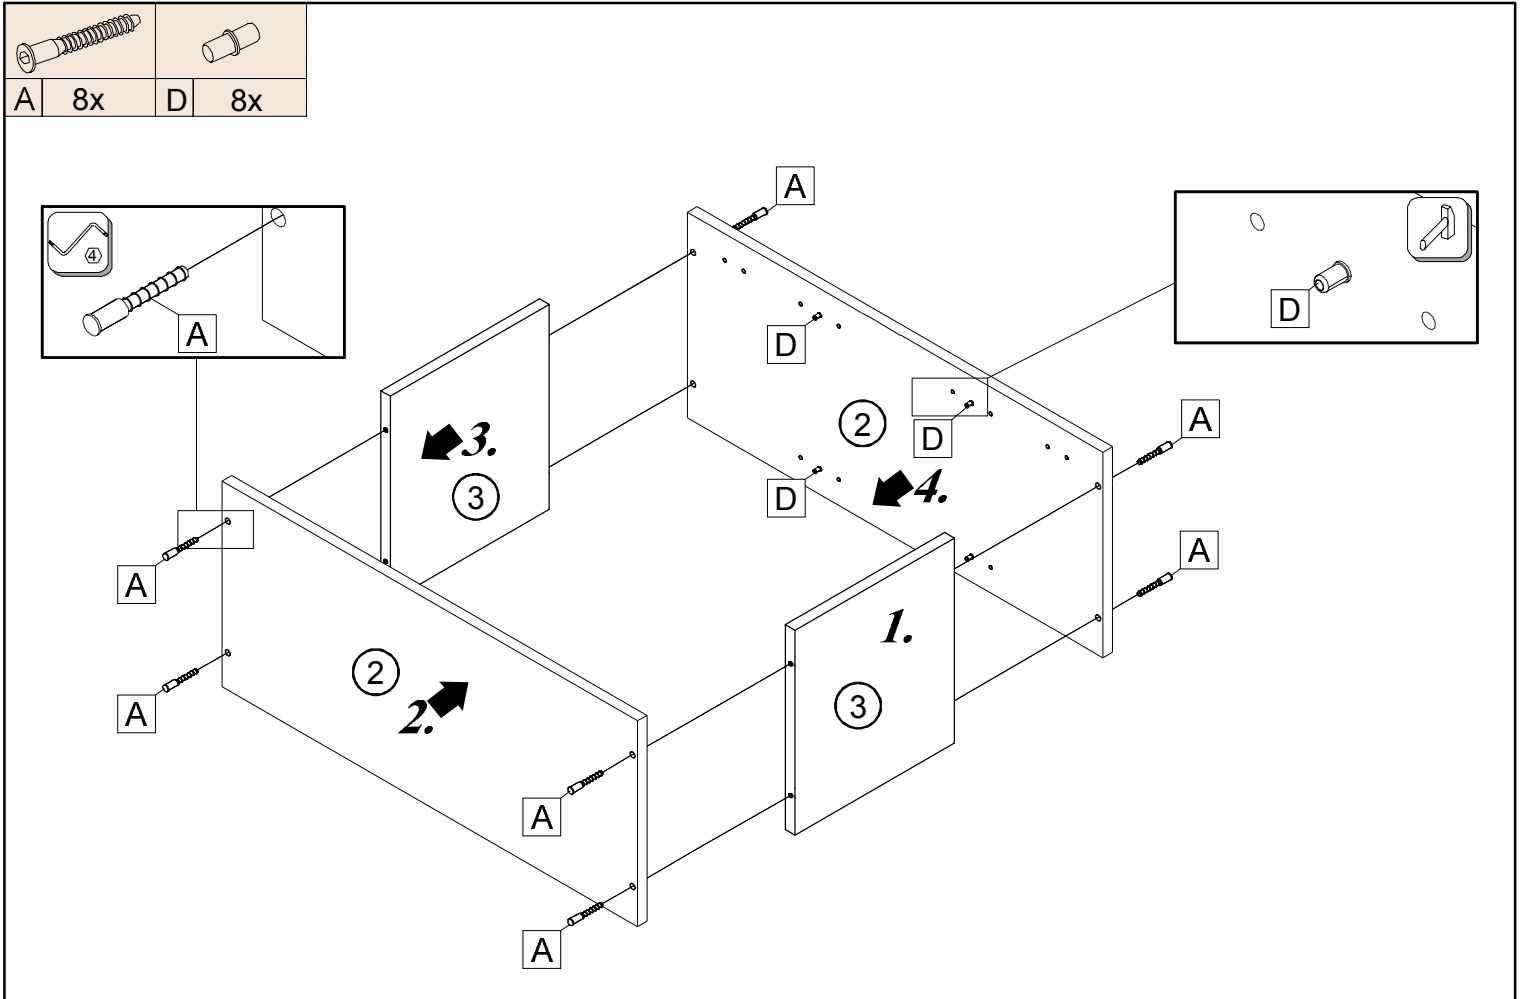

NOVA PLUS NOPL-001-0H

! V PŘÍPADE REKLAMÁCIE JE POTREBNÉ NAHLÁSIŤ VÝROBNÉ ČÍSLO VIDITEĽNÉ NA ETIKETE **!**

A 8x	B 8x	C 20x	D 8x	E 4x	F 2x	G 2x	H 2x

0h 25min		4		≤ 0,5 kg	0,6m	3m		Ø10mm
----------	--	---	--	----------	------	----	--	-------

ID	ID	Part	Qty	Ratio
00302	②	700*300*16	2x	1/1
00303	③	268*299*16	2x	1/1
00304	④	268*285*16	2x	1/1
00853	⑤	694*296*2,5	1x	1/1

	
F	2x

		
Ø3,5x15		Ø5x50
E	G	H
4x	2x	2x