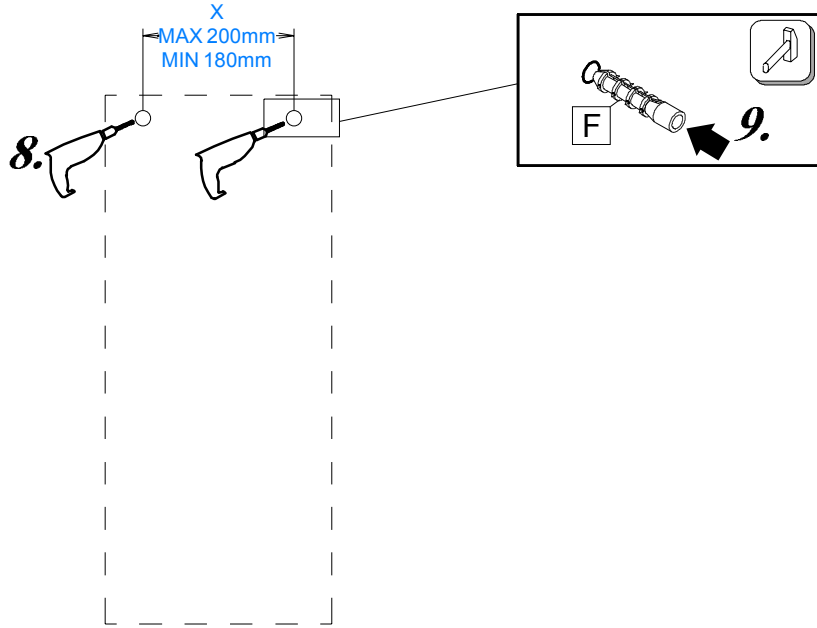

NOVA PLUS NOPL-001-0H

! V PŘÍPADE REKLAMÁCIE JE POTREBNÉ NAHLÁSIŤ VÝROBNÉ ČÍSLO VIDITEĽNÉ NA ETIKETE **!**

A 8x	B 8x	C 20x	D 8x	E 4x	F 2x	G 2x	H 2x

0h 25min		4		≤ 0,5 kg	0,6m	3m		Ø10mm
----------	--	---	--	----------	------	----	--	-------

ID	ID	Part	Qty	Ratio
00302	②	700*300*16	2x	1/1
00303	③	268*299*16	2x	1/1
00304	④	268*285*16	2x	1/1
00853	⑤	694*296*2,5	1x	1/1

	
F	2x

		
Ø3,5x15		Ø5x50
E	G	H
4x	2x	2x