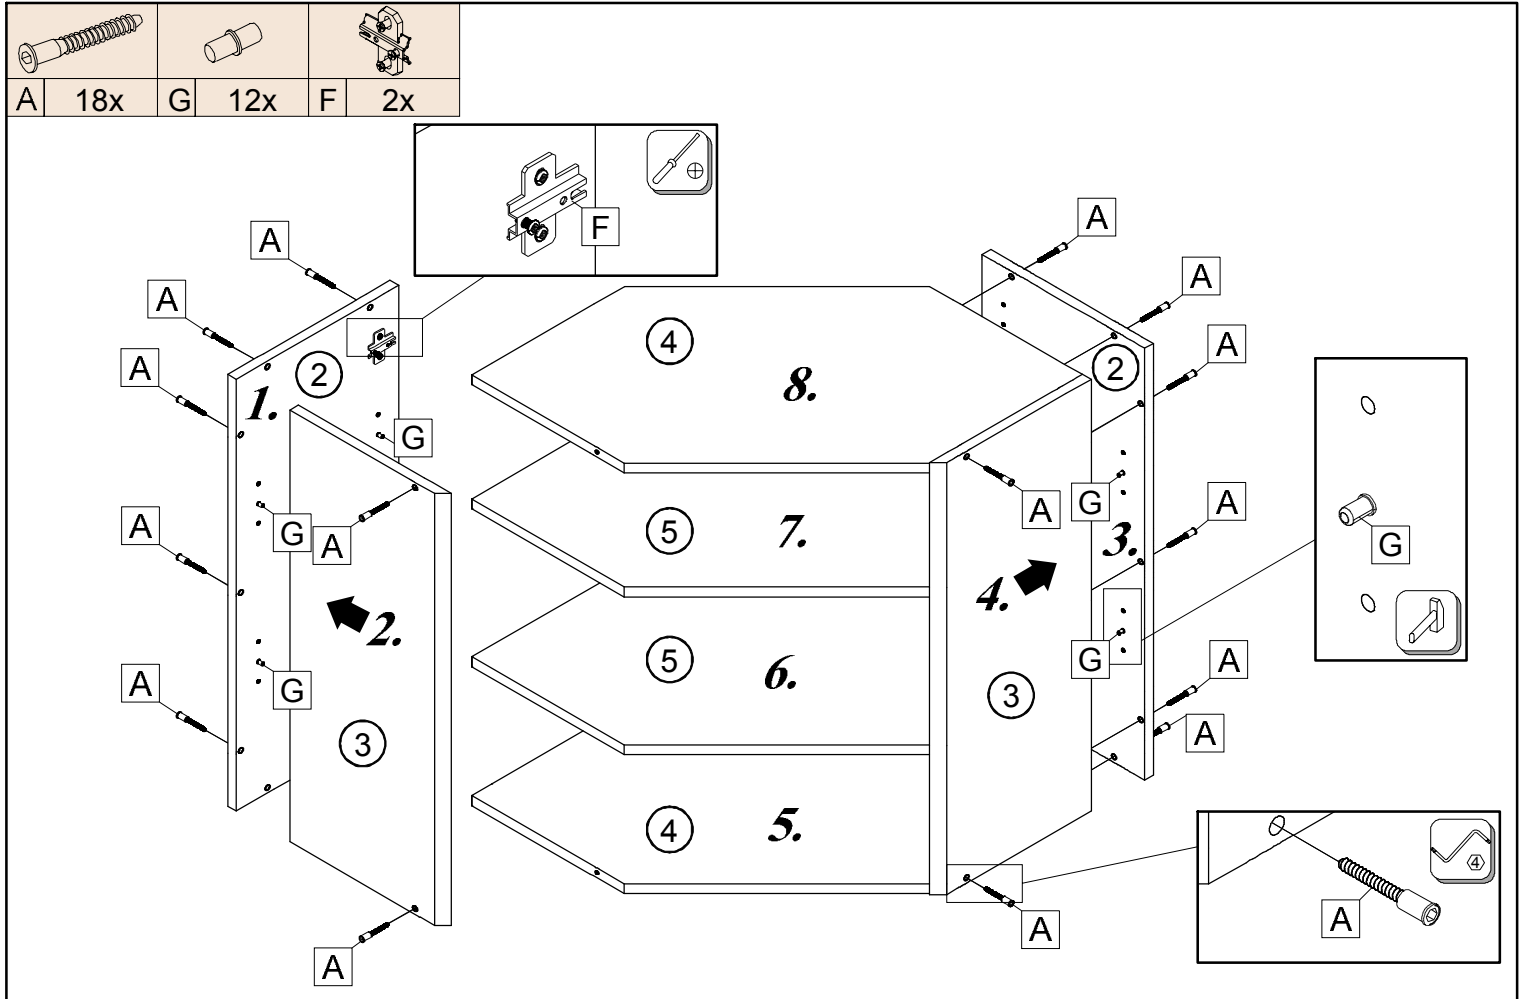

NOVA PLUS NOPL-013-RH

V PRÍPADO REKLAMÁCIE JE POTREBNÉ NAHLÁSIŤ
 VÝROBNÉ ČÍSLO VIDITEĽNÉ NA ETIKETE

A 18x	B 14x	C 25x	D 1x	E 2x	F 2x	G 12x	H 8x	J 2x	K 2x

L 2x	M 4x

0h 50min		4		≤ 0,5 kg	0,6m	3m		Ø5mm Ø10mm

D	D			
00416	2	700*304*16	2x	1/1
00417	3	700*287*16	2x	1/1
00418	4	806*406*16	2x	1/1
00419	5	800*393*16	2x	1/1
00358	6	694*396*16	1x	1/1
00975	7	694*432*2,5	1x	1/1

		
D 1x	E 2x	H 4x

! a=b !

14a)

14b)

15.

16.