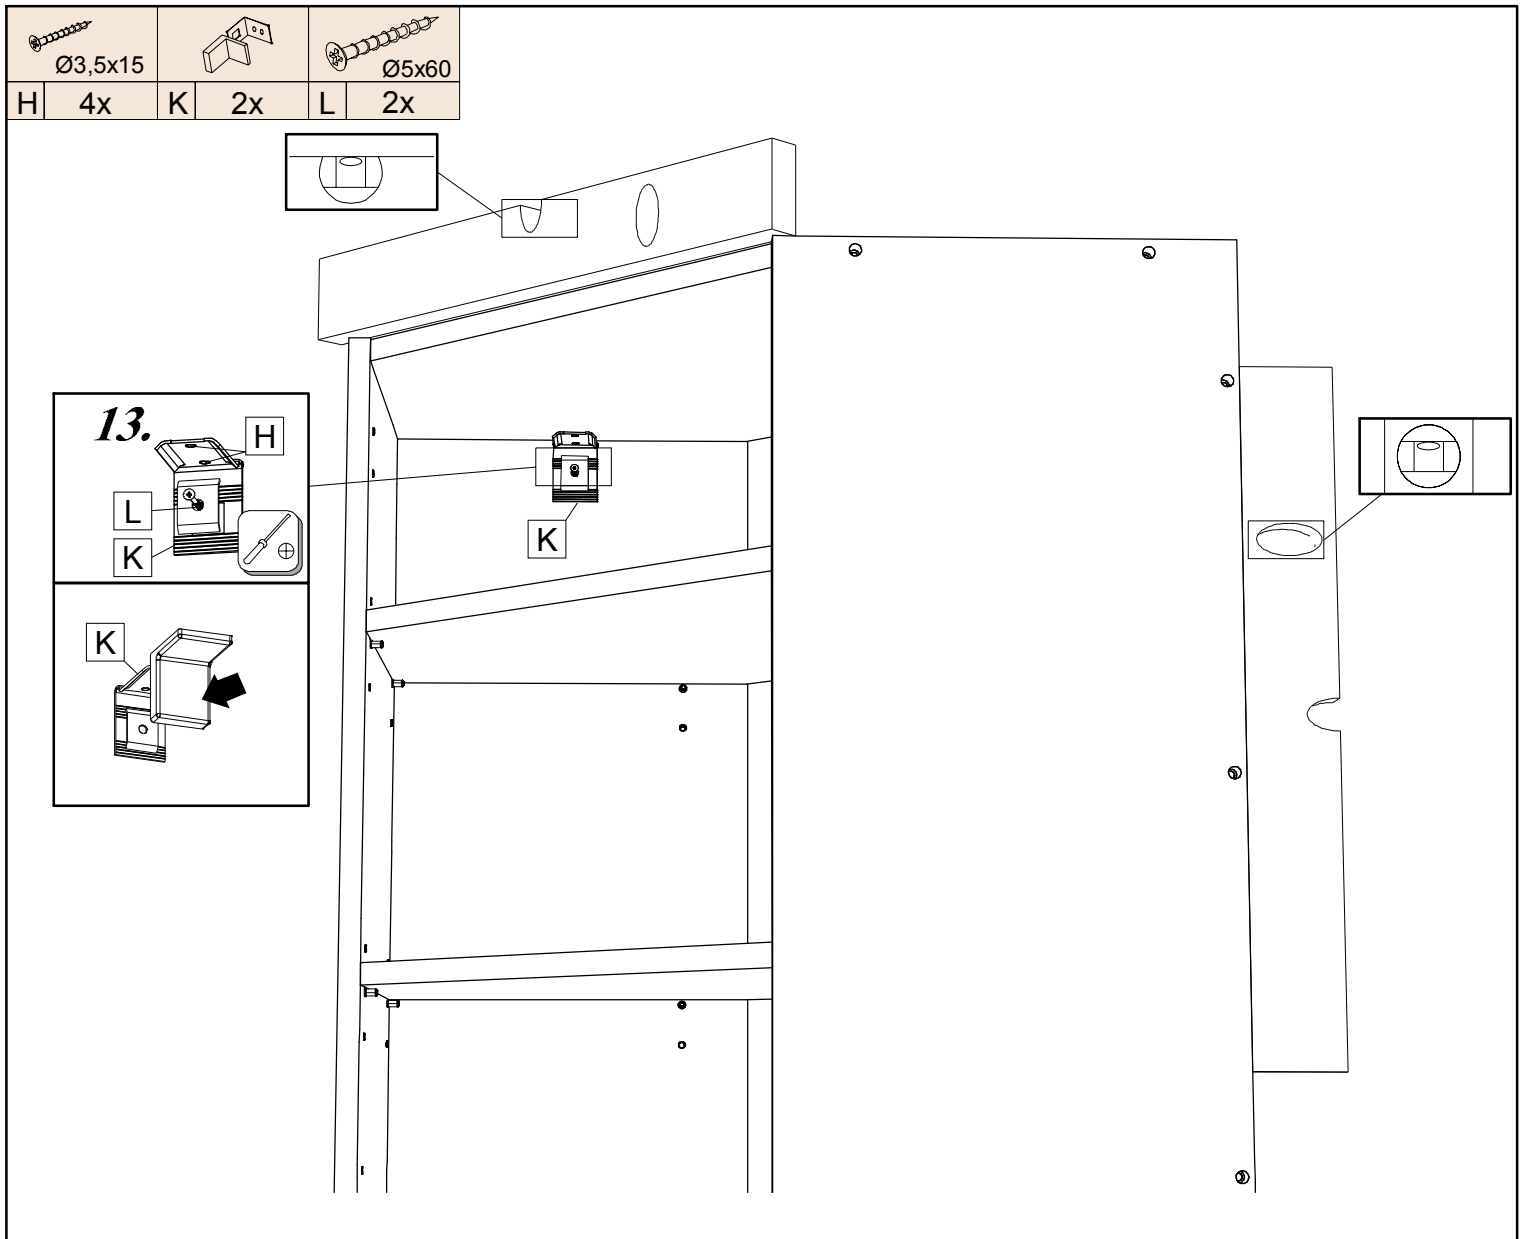

NOVA PLUS NOPL-013-RH

V PRÍPADO REKLAMÁCIE JE POTREBNÉ NAHLÁSIŤ
 VÝROBNÉ ČÍSLO VIDITEĽNÉ NA ETIKETE

A 18x	B 14x	C 25x	D 1x	E 2x	F 2x	G 12x	H 8x	J 2x	K 2x

L 2x	M 4x

0h 50min		4		≤ 0,5 kg	0,6m	3m		Ø5mm Ø10mm

D	D			
00416	2	700*304*16	2x	1/1
00417	3	700*287*16	2x	1/1
00418	4	806*406*16	2x	1/1
00419	5	800*393*16	2x	1/1
00358	6	694*396*16	1x	1/1
00975	7	694*432*2,5	1x	1/1

		
D 1x	E 2x	H 4x

! a=b !

14a)

14b)

15.

16.