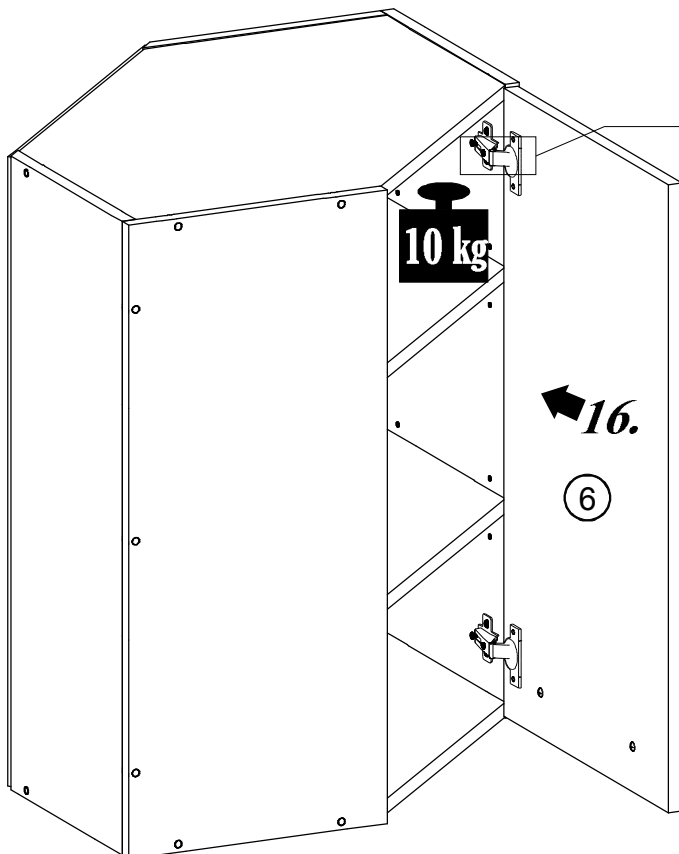

NOVA PLUS NOPL-013-RH

V PRÍPADO REKLAMÁCIE JE POTREBNÉ NAHLÁSIŤ
 VÝROBNÉ ČÍSLO VIDITEĽNÉ NA ETIKETE

A 18x	B 14x	C 25x	D 1x	E 2x	F 2x	G 12x	H 8x	J 2x	K 2x

L 2x	M 4x

0h 50min		4		≤ 0,5 kg	0,6m	3m		Ø5mm Ø10mm

D	D			
00416	2	700*304*16	2x	1/1
00417	3	700*287*16	2x	1/1
00418	4	806*406*16	2x	1/1
00419	5	800*393*16	2x	1/1
00358	6	694*396*16	1x	1/1
00975	7	694*432*2,5	1x	1/1

		
D 1x	E 2x	H 4x

! a=b !

14a)

14b)

15.

16.