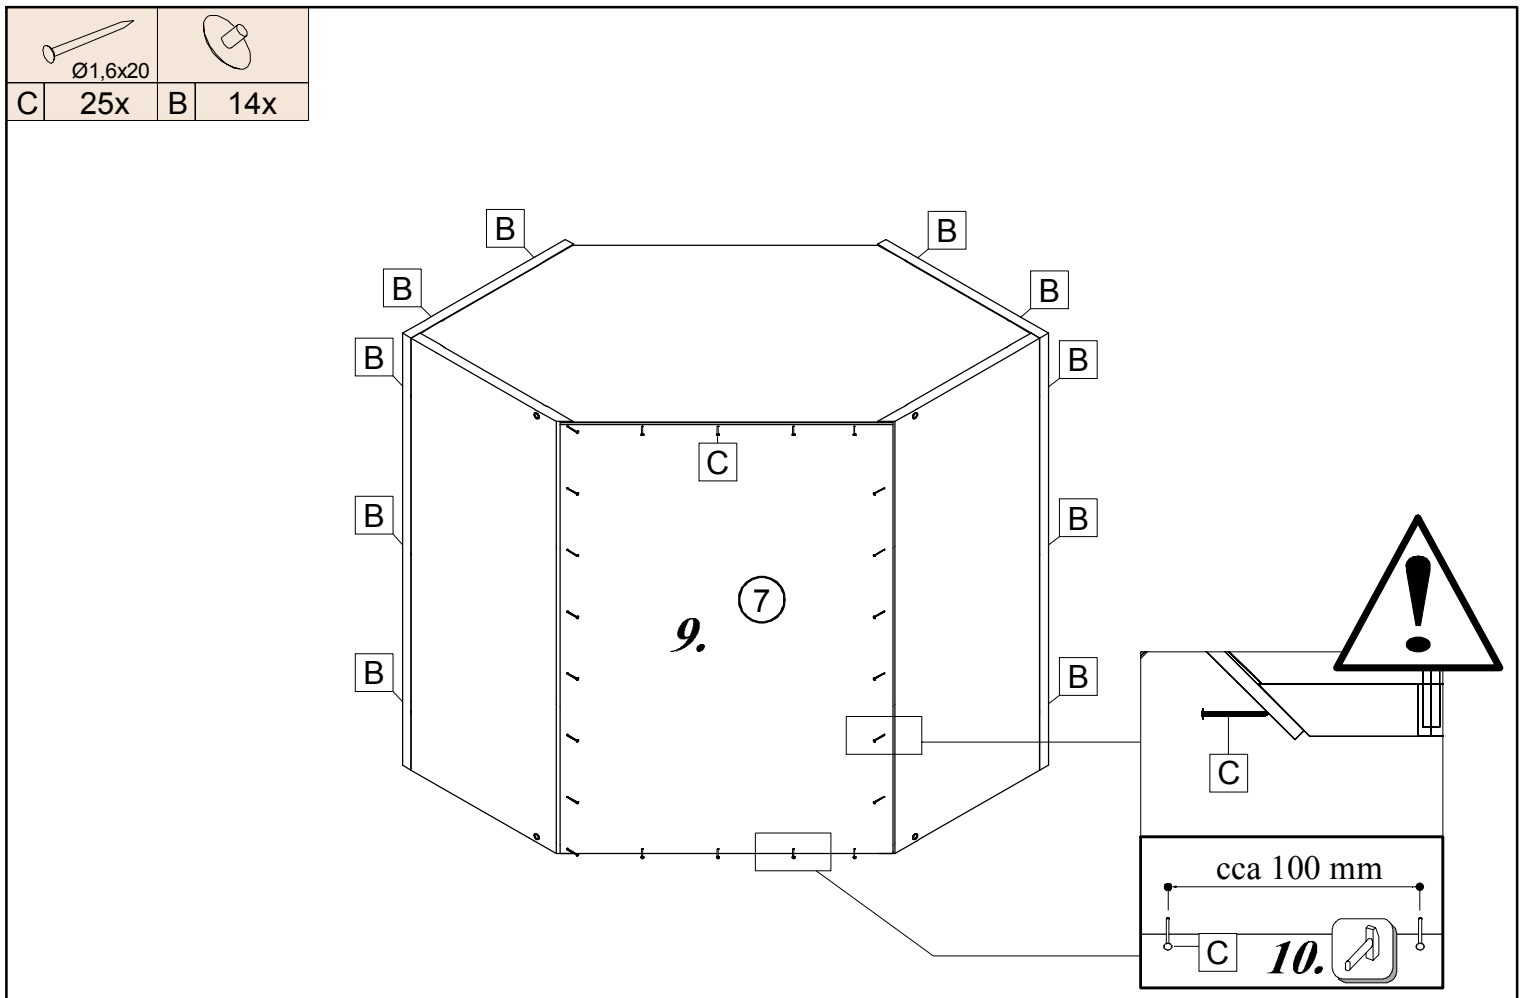

NOVA PLUS NOPL-013-RH

V PRÍPADO REKLAMÁCIE JE POTREBNÉ NAHLÁSIŤ
 VÝROBNÉ ČÍSLO VIDITEĽNÉ NA ETIKETE

A 18x	B 14x	C 25x	D 1x	E 2x	F 2x	G 12x	H 8x	J 2x	K 2x

L 2x	M 4x

0h 50min		4		≤ 0,5 kg	0,6m	3m		Ø5mm Ø10mm

D	D			
00416	2	700*304*16	2x	1/1
00417	3	700*287*16	2x	1/1
00418	4	806*406*16	2x	1/1
00419	5	800*393*16	2x	1/1
00358	6	694*396*16	1x	1/1
00975	7	694*432*2,5	1x	1/1

		
D 1x	E 2x	H 4x

! a=b !

14a)

14b)

15.

16.