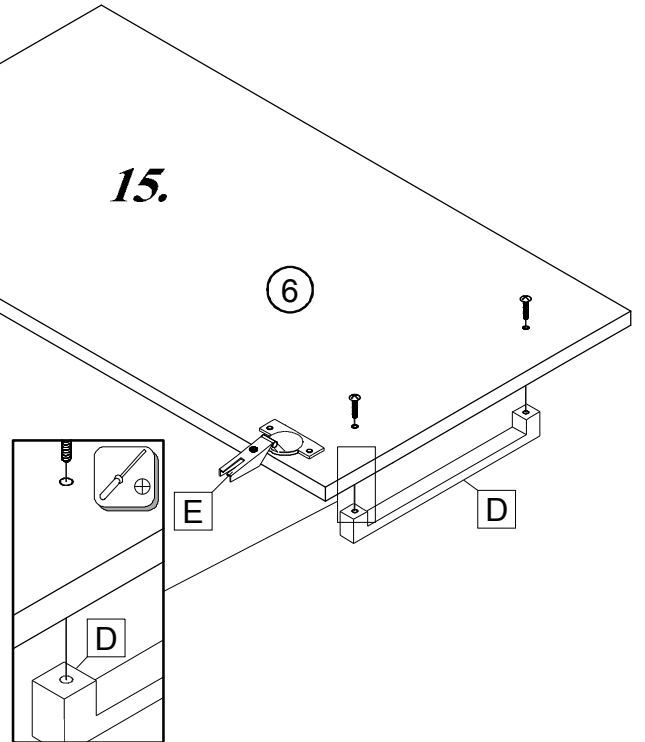

NOVA PLUS NOPL-013-RH

V PRÍPADO REKLAMÁCIE JE POTREBNÉ NAHLÁSIŤ
 VÝROBNÉ ČÍSLO VIDITEĽNÉ NA ETIKETE

A 18x	B 14x	C 25x	D 1x	E 2x	F 2x	G 12x	H 8x	J 2x	K 2x

L 2x	M 4x

0h 50min		4		≤ 0,5 kg	0,6m	3m		Ø5mm Ø10mm

D	D			
00416	2	700*304*16	2x	1/1
00417	3	700*287*16	2x	1/1
00418	4	806*406*16	2x	1/1
00419	5	800*393*16	2x	1/1
00358	6	694*396*16	1x	1/1
00975	7	694*432*2,5	1x	1/1

		
D 1x	E 2x	H 4x

! a=b !

14a)

14b)

15.

16.