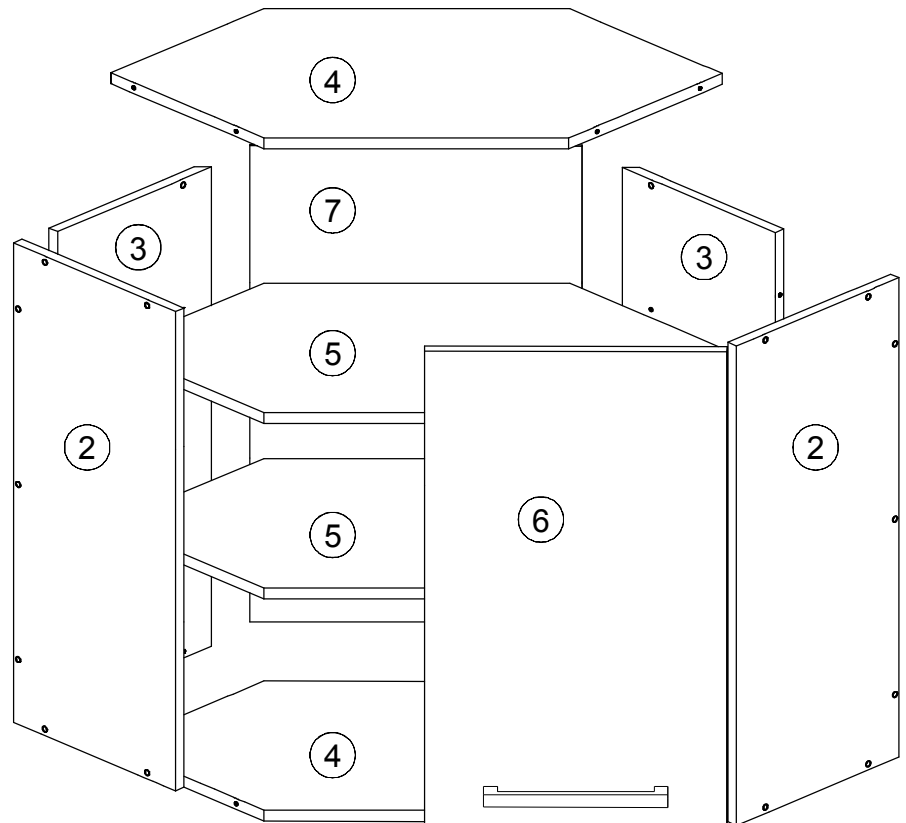

NOVA PLUS NOPL-013-RH

V PRÍPADO REKLAMÁCIE JE POTREBNÉ NAHLÁSIŤ
 VÝROBNÉ ČÍSLO VIDITEĽNÉ NA ETIKETE

A 18x	B 14x	C 25x	D 1x	E 2x	F 2x	G 12x	H 8x	J 2x	K 2x

L 2x	M 4x

0h 50min		4		≤ 0,5 kg	0,6m	3m		Ø5mm Ø10mm

D	D			
00416	2	700*304*16	2x	1/1
00417	3	700*287*16	2x	1/1
00418	4	806*406*16	2x	1/1
00419	5	800*393*16	2x	1/1
00358	6	694*396*16	1x	1/1
00975	7	694*432*2,5	1x	1/1

		
D 1x	E 2x	H 4x

! a=b !

14a)

14b)

15.

16.