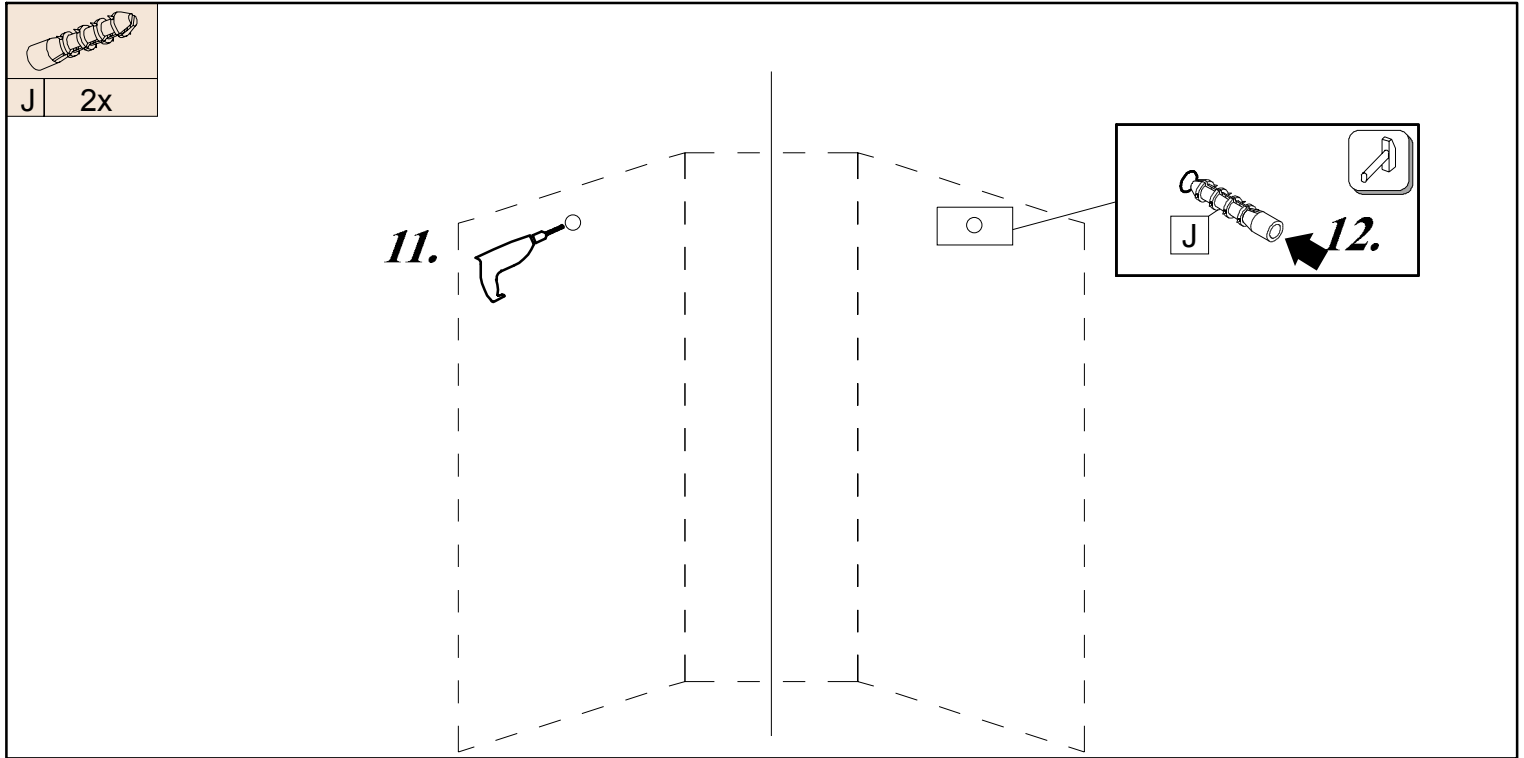

NOVA PLUS NOPL-013-RH

V PRÍPADO REKLAMÁCIE JE POTREBNÉ NAHLÁSIŤ
 VÝROBNÉ ČÍSLO VIDITEĽNÉ NA ETIKETE

A 18x	B 14x	C 25x	D 1x	E 2x	F 2x	G 12x	H 8x	J 2x	K 2x

L 2x	M 4x

0h 50min		4		≤ 0,5 kg	0,6m	3m		Ø5mm Ø10mm

D	D			
00416	2	700*304*16	2x	1/1
00417	3	700*287*16	2x	1/1
00418	4	806*406*16	2x	1/1
00419	5	800*393*16	2x	1/1
00358	6	694*396*16	1x	1/1
00975	7	694*432*2,5	1x	1/1

		
D 1x	E 2x	H 4x

! a=b !

14a)

14b)

15.

16.