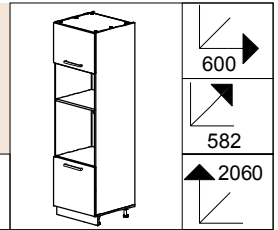

NOVA PLUS NOPL-084-00

V PRÍPADO REKLAMÁCIE JE POTREBNÉ NAHLÁSIŤ
 VÝROBNÉ ČÍSLO VIDITEĽNÉ NA ETIKETE

A 6x	B 40x	C 4x	D 4x	E 8x	F 2x	G 16x	H 4x	J 2x	K 4x
L 4x	M 24x	N 28x	P 28x	Q 4x	0h 50min			Ø5	

ID	QTY	SIZE	QTY	UNIT
00441	2	1944*566*16	1x	1/2
00442	3	1944*566*16	1x	1/2
00772	4	600*566*16	1x	2/2
00431	5	568*521*16	4x	2/2
00401	6	600*100*16	1x	2/2
00436	7	568*521*16	1x	2/2
00433	8	568*200*16	1x	2/2
00443	9	528*596*16	1x	1/2
00444	10	430*596*16	1x	1/2
00445	11	435*584*2,5	1x	1/2
00446	12	524*584*2,5	1x	1/2

B 40x	D 4x	L 4x	N 28x	P 28x

	
C	Ø3,5x15
4x	E
	8x