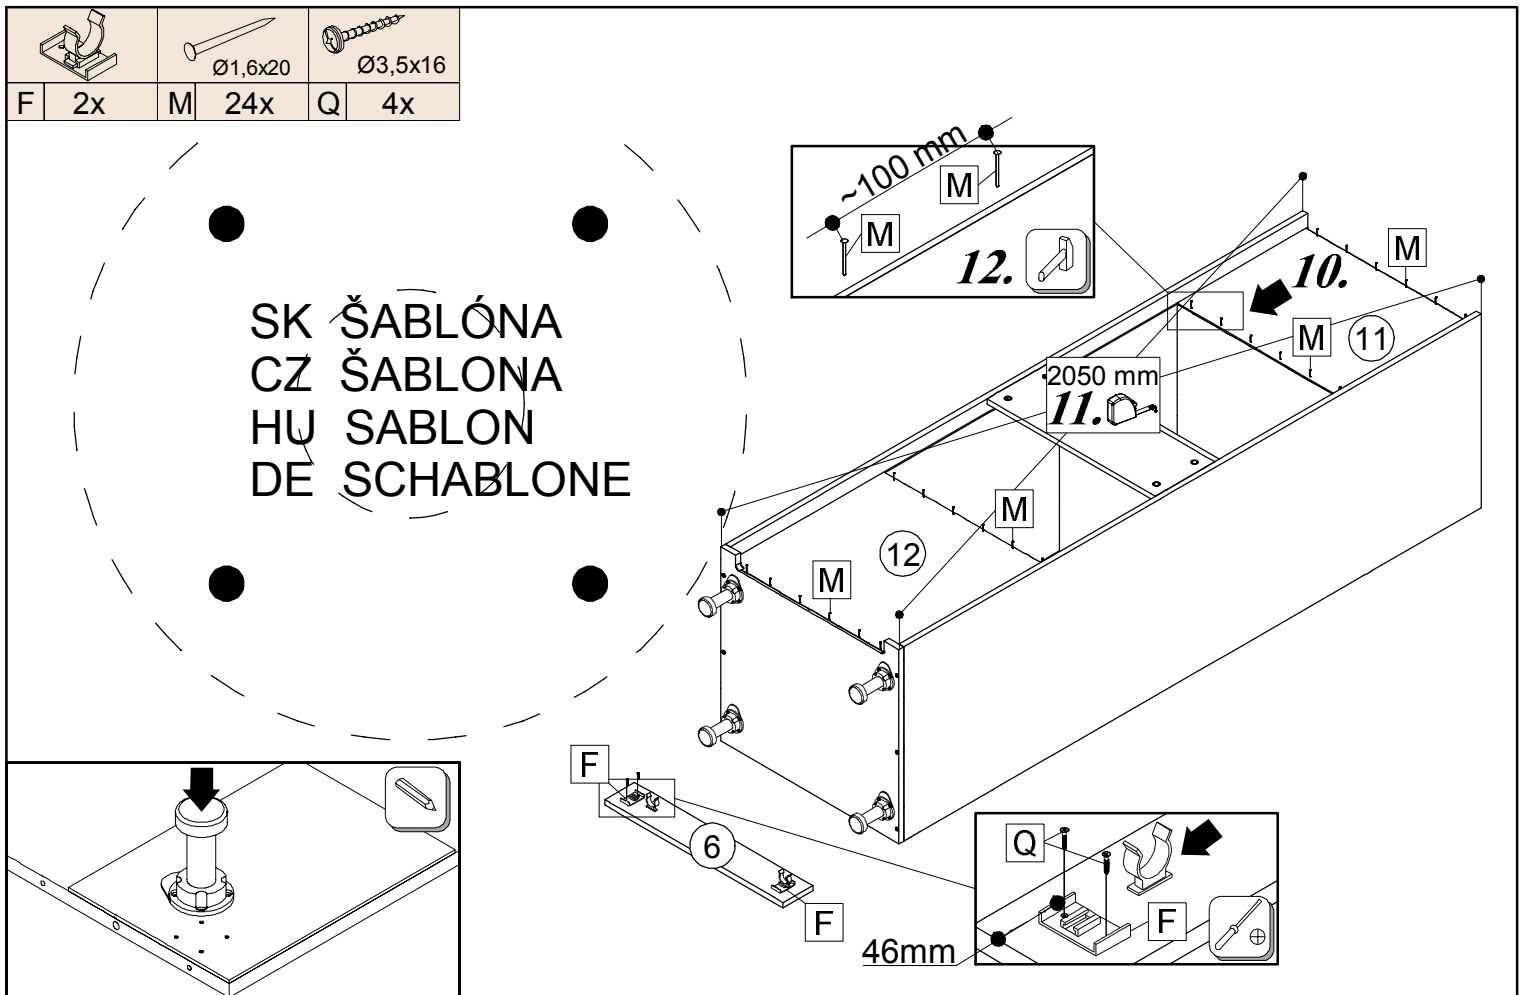

NOVA PLUS NOPL-084-00

V PRÍPADO REKLAMÁCIE JE POTREBNÉ NAHLÁSIŤ
 VÝROBNÉ ČÍSLO VIDITEĽNÉ NA ETIKETE

A 6x	B 40x	C 4x	D 4x	E 8x	F 2x	G 16x	H 4x	J 2x	K 4x
L 4x	M 24x	N 28x	P 28x	Q 4x	0h 50min			Ø5	

ID	QTY	SIZE	QTY	UNIT
00441	2	1944*566*16	1x	1/2
00442	3	1944*566*16	1x	1/2
00772	4	600*566*16	1x	2/2
00431	5	568*521*16	4x	2/2
00401	6	600*100*16	1x	2/2
00436	7	568*521*16	1x	2/2
00433	8	568*200*16	1x	2/2
00443	9	528*596*16	1x	1/2
00444	10	430*596*16	1x	1/2
00445	11	435*584*2,5	1x	1/2
00446	12	524*584*2,5	1x	1/2

B 40x	D 4x	L 4x	N 28x	P 28x

	
C	Ø3,5x15
4x	E
	8x