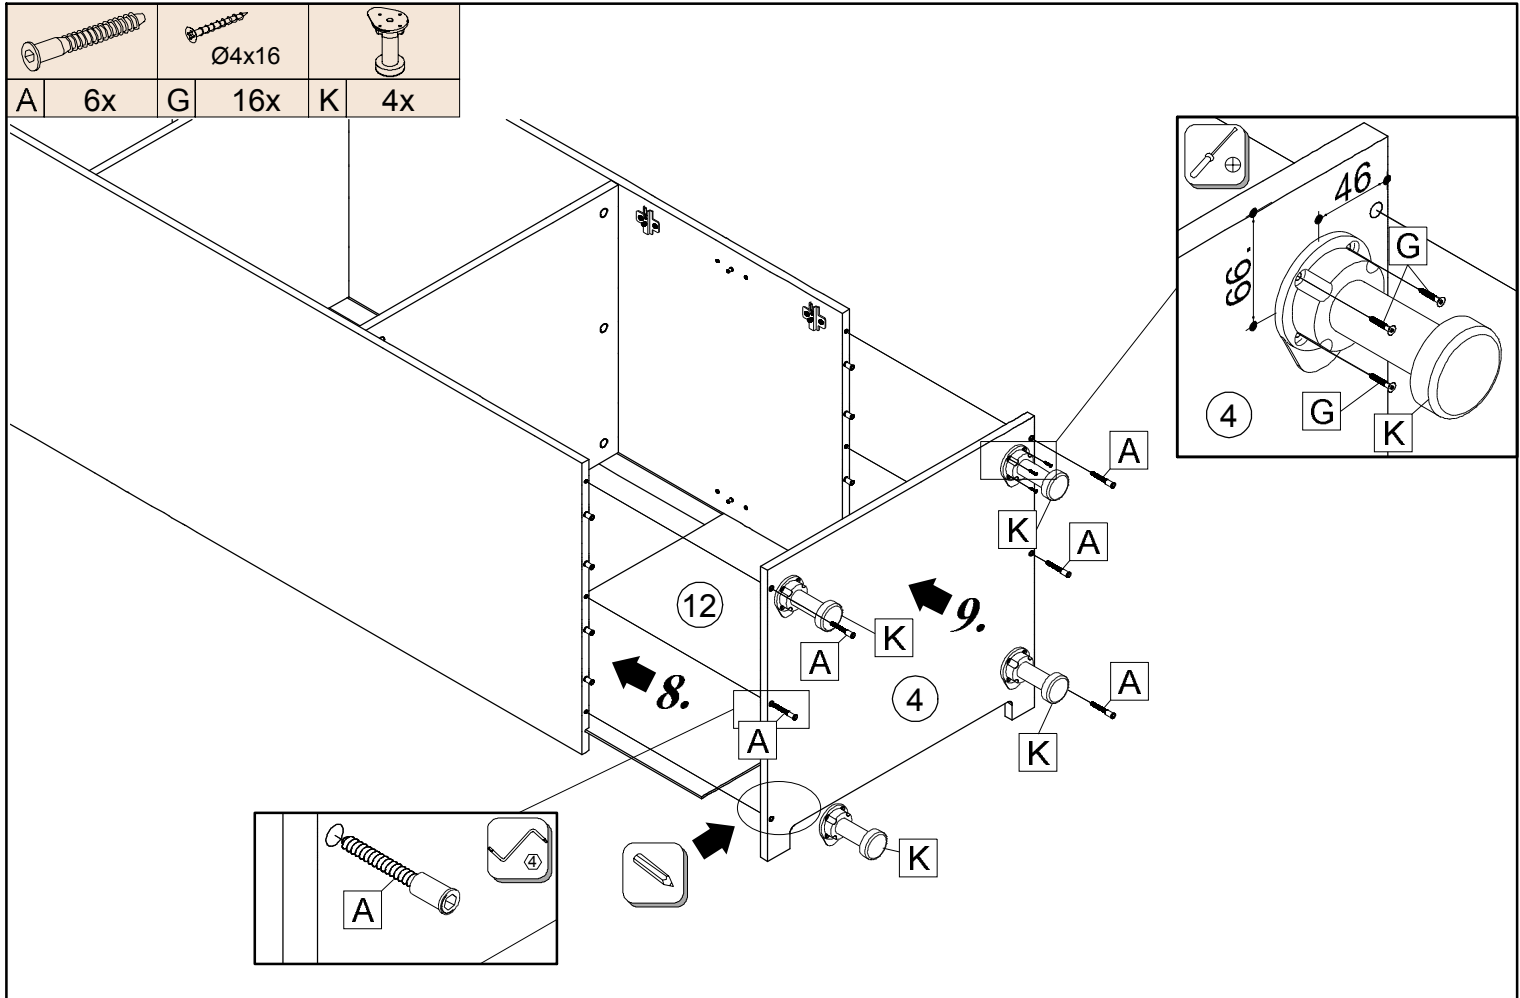

NOVA PLUS NOPL-084-00

V PRÍPADO REKLAMÁCIE JE POTREBNÉ NAHLÁSIŤ
 VÝROBNÉ ČÍSLO VIDITEĽNÉ NA ETIKETE

A 6x	B 40x	C 4x	D 4x	E 8x	F 2x	G 16x	H 4x	J 2x	K 4x
L 4x	M 24x	N 28x	P 28x	Q 4x	0h 50min			Ø5	

ID	QTY	SIZE	QTY	UNIT
00441	2	1944*566*16	1x	1/2
00442	3	1944*566*16	1x	1/2
00772	4	600*566*16	1x	2/2
00431	5	568*521*16	4x	2/2
00401	6	600*100*16	1x	2/2
00436	7	568*521*16	1x	2/2
00433	8	568*200*16	1x	2/2
00443	9	528*596*16	1x	1/2
00444	10	430*596*16	1x	1/2
00445	11	435*584*2,5	1x	1/2
00446	12	524*584*2,5	1x	1/2

B 40x	D 4x	L 4x	N 28x	P 28x

	
C	Ø3,5x15
4x	E
	8x