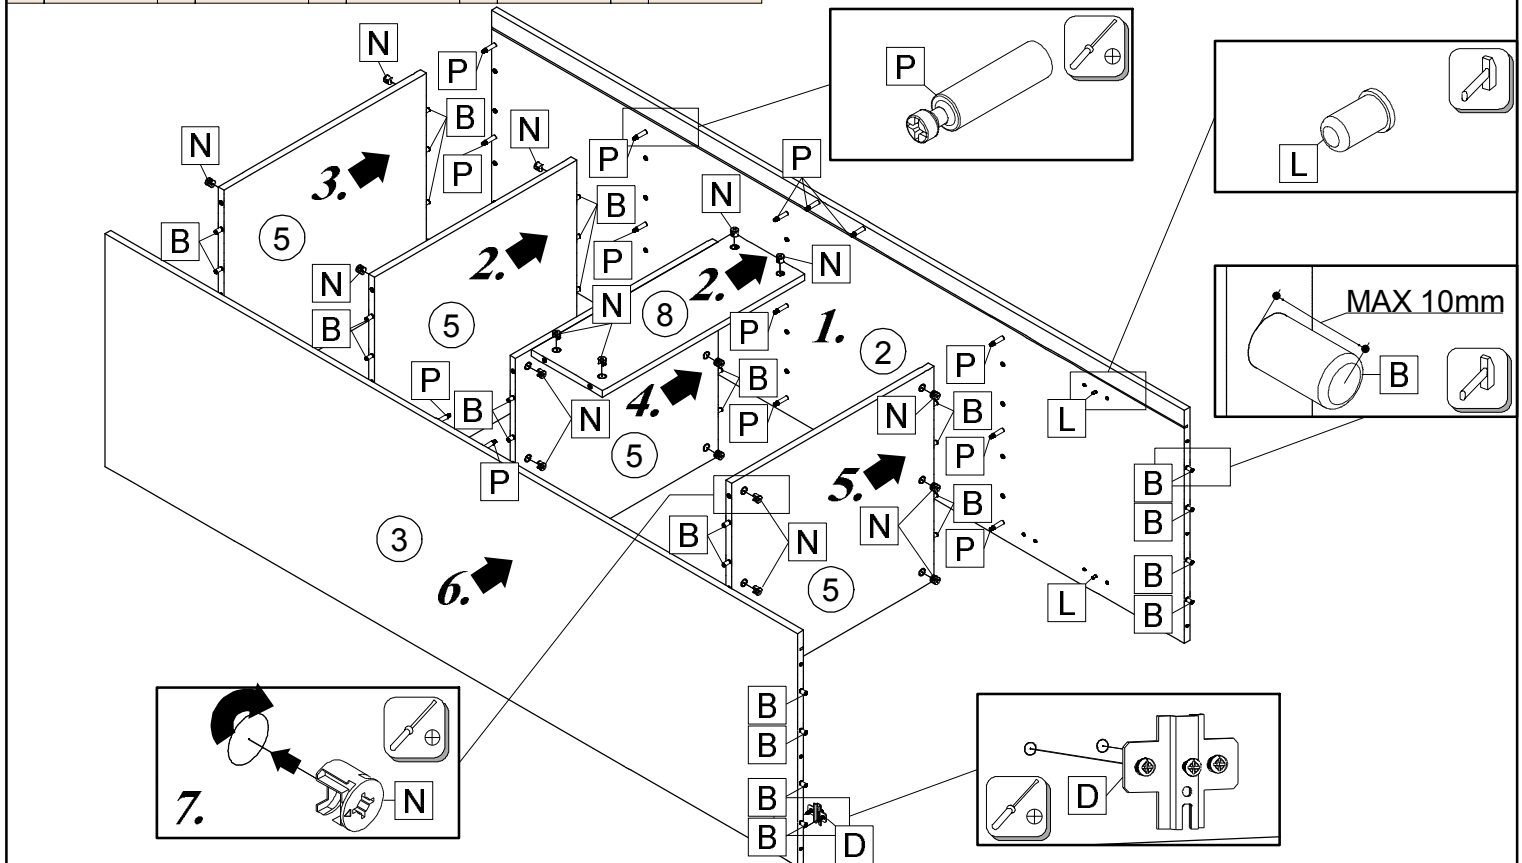

NOVA PLUS NOPL-084-00

V PRÍPADO REKLAMÁCIE JE POTREBNÉ NAHLÁSIŤ
 VÝROBNÉ ČÍSLO VIDITEĽNÉ NA ETIKETE

A 6x	B 40x	C 4x	D 4x	E 8x	F 2x	G 16x	H 4x	J 2x	K 4x
L 4x	M 24x	N 28x	P 28x	Q 4x	0h 50min			Ø5	

ID	QTY	SIZE	QTY	UNIT
00441	2	1944*566*16	1x	1/2
00442	3	1944*566*16	1x	1/2
00772	4	600*566*16	1x	2/2
00431	5	568*521*16	4x	2/2
00401	6	600*100*16	1x	2/2
00436	7	568*521*16	1x	2/2
00433	8	568*200*16	1x	2/2
00443	9	528*596*16	1x	1/2
00444	10	430*596*16	1x	1/2
00445	11	435*584*2,5	1x	1/2
00446	12	524*584*2,5	1x	1/2

B 40x	D 4x	L 4x	N 28x	P 28x

	
C	Ø3,5x15
4x	E
	8x