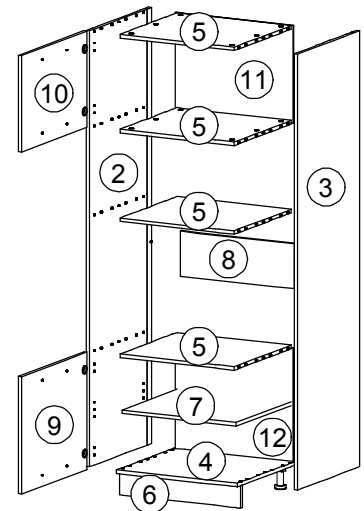

NOVA PLUS NOPL-084-00

V PRÍPADO REKLAMÁCIE JE POTREBNÉ NAHLÁSIŤ
 VÝROBNÉ ČÍSLO VIDITEĽNÉ NA ETIKETE

A 6x	B 40x	C 4x	D 4x	E 8x	F 2x	G 16x	H 4x	J 2x	K 4x
L 4x	M 24x	N 28x	P 28x	Q 4x	0h 50min			Ø5	

ID	QTY	SIZE	QTY	UNIT
00441	2	1944*566*16	1x	1/2
00442	3	1944*566*16	1x	1/2
00772	4	600*566*16	1x	2/2
00431	5	568*521*16	4x	2/2
00401	6	600*100*16	1x	2/2
00436	7	568*521*16	1x	2/2
00433	8	568*200*16	1x	2/2
00443	9	528*596*16	1x	1/2
00444	10	430*596*16	1x	1/2
00445	11	435*584*2,5	1x	1/2
00446	12	524*584*2,5	1x	1/2

B 40x	D 4x	L 4x	N 28x	P 28x

	
C	Ø3,5x15
4x	E
	8x