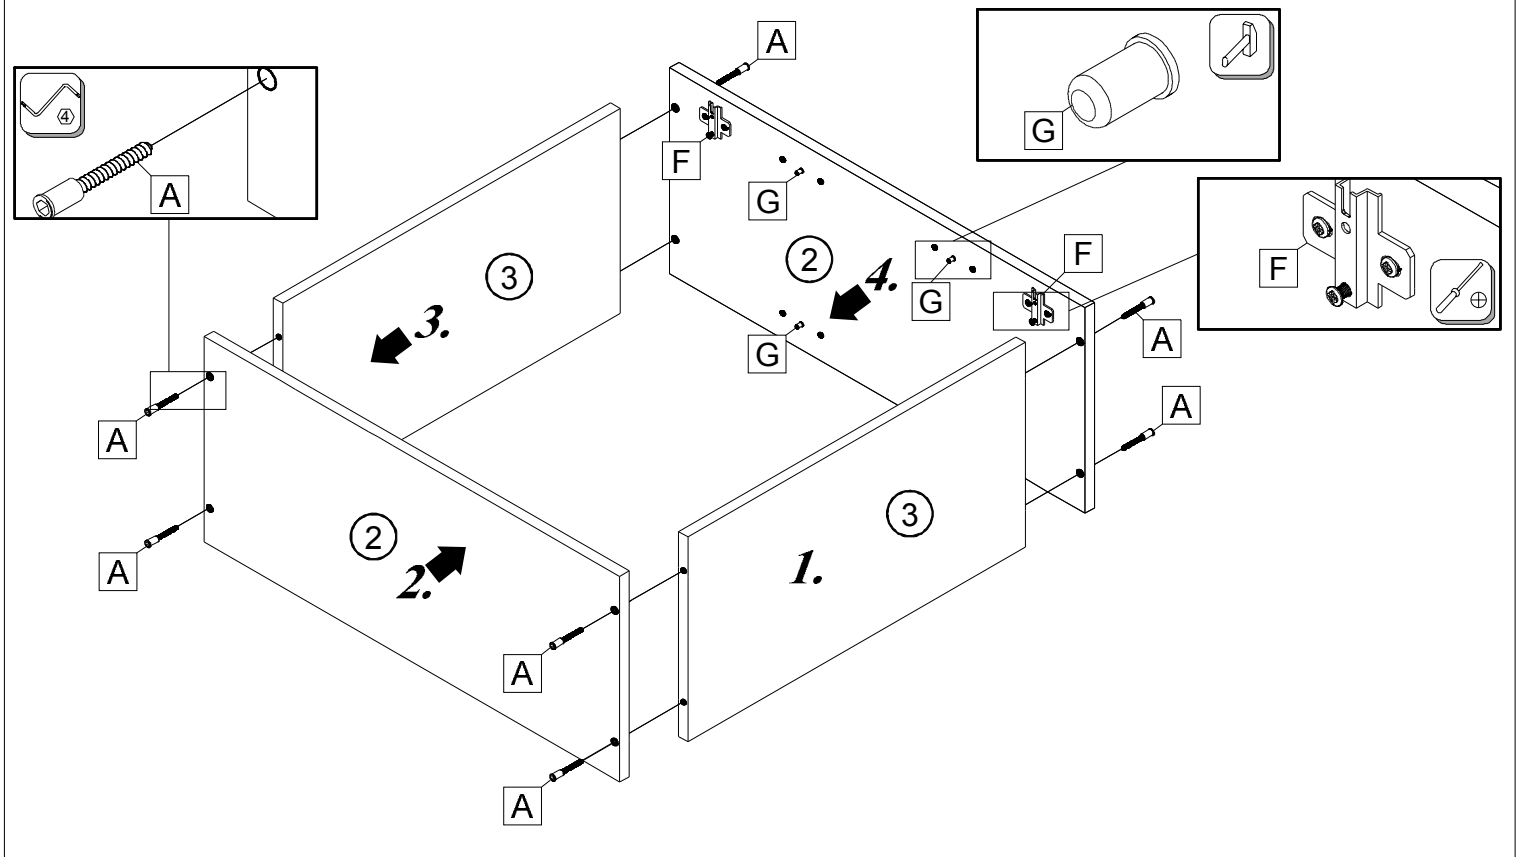

NOVA PLUS NOPL-014-0H

! V PRÍPADE REKLAMÁCIE JE POTREBNÉ NAHLÁSIŤ
 VÝROBNÉ ČÍSLO VIDITEĽNÉ NA ETIKETE **!**

22300,00		21102,00		32021,00		36032,00		36033,01		35101,01		22243,00		24101,00		31000,01			
A	8x	B	8x	C	30x	D	2x	E	4x	F	4x	G	8x	H	12x	J	2x	K	2x

22206,00	
L	2x

1h 0min		4	PZ 2	≤ 0,5 kg	0,6m	3m		Ø10mm
---------	--	---	------	----------	------	----	--	-------

ID	ID			
00302	②	700*300*16	2x	1/1
00335	③	768*299*16	2x	1/1
00336	④	768*285*16	2x	1/1
00358	⑤	694*396*16	2x	1/1
00339	⑥	694*796*2,5	1x	1/1

	A 8x		G 8x		F 4x
--	------	---	------	---	------

	Ø1,6x20		B 8x
C 30x		B 8x	

	
J	2x

			
Ø3,5x15		Ø5x60	
H	4x	K	2x
		L	2x

					
		Ø3,5x15			
D	2x	E	4x	H	8x

13.