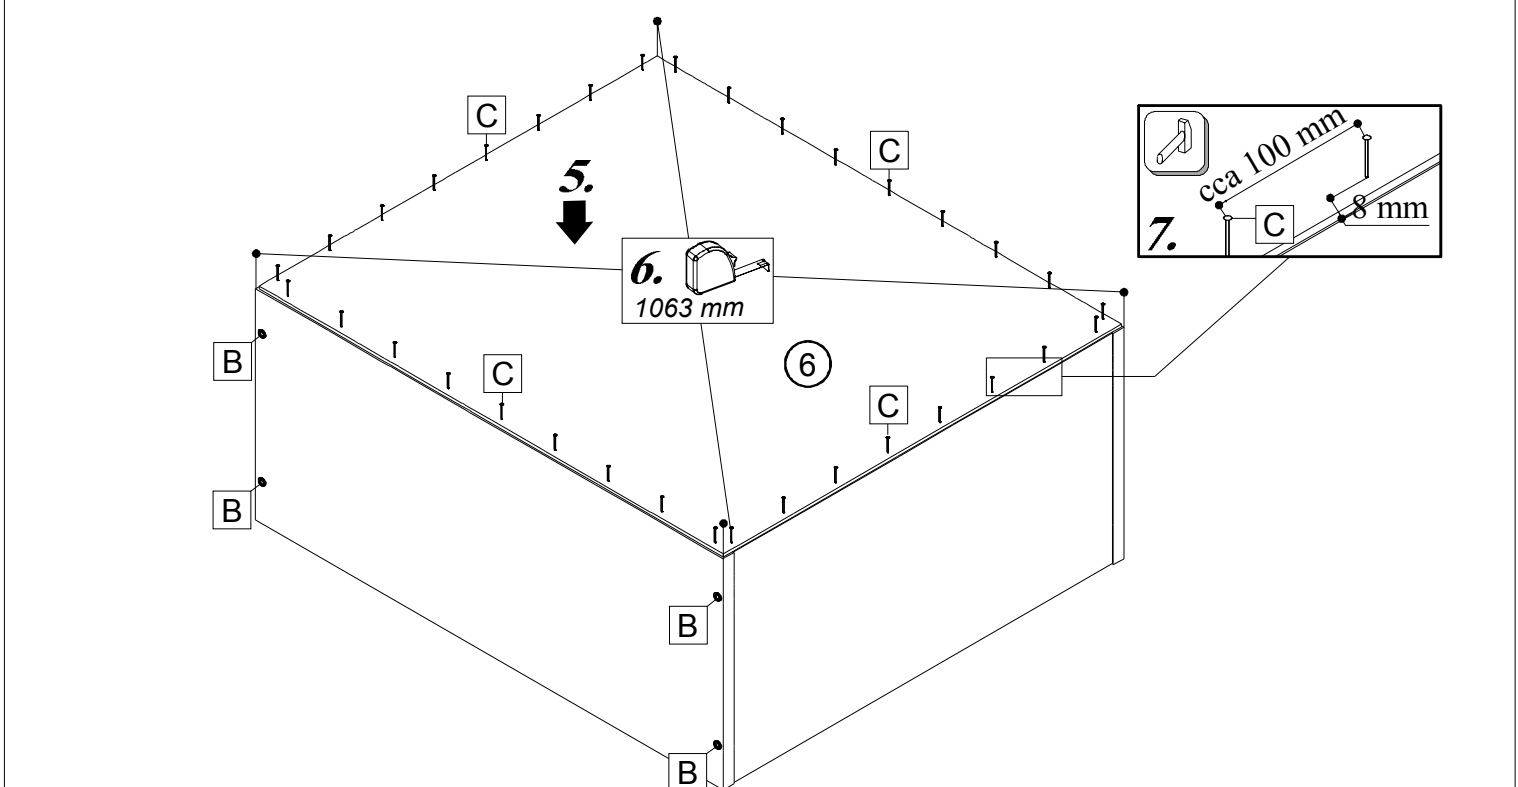

NOVA PLUS NOPL-014-0H

! V PRÍPADE REKLAMÁCIE JE POTREBNÉ NAHLÁSIŤ
 VÝROBNÉ ČÍSLO VIDITEĽNÉ NA ETIKETE **!**

22300,00		21102,00		32021,00		36032,00		36033,01		35101,01		22243,00		24101,00		31000,01			
A	8x	B	8x	C	30x	D	2x	E	4x	F	4x	G	8x	H	12x	J	2x	K	2x

22206,00	
L	2x

1h 0min		4	PZ 2	≤ 0,5 kg	0,6m	3m		Ø10mm
---------	--	---	------	----------	------	----	--	-------

ID	ID			
00302	②	700*300*16	2x	1/1
00335	③	768*299*16	2x	1/1
00336	④	768*285*16	2x	1/1
00358	⑤	694*396*16	2x	1/1
00339	⑥	694*796*2,5	1x	1/1

	A 8x		G 8x		F 4x
--	------	---	------	---	------

	Ø1,6x20		B 8x
C 30x		B 8x	

	
J	2x

			
Ø3,5x15		Ø5x60	
H	4x	K	2x
		L	2x

					
		Ø3,5x15			
D	2x	E	4x	H	8x

13.