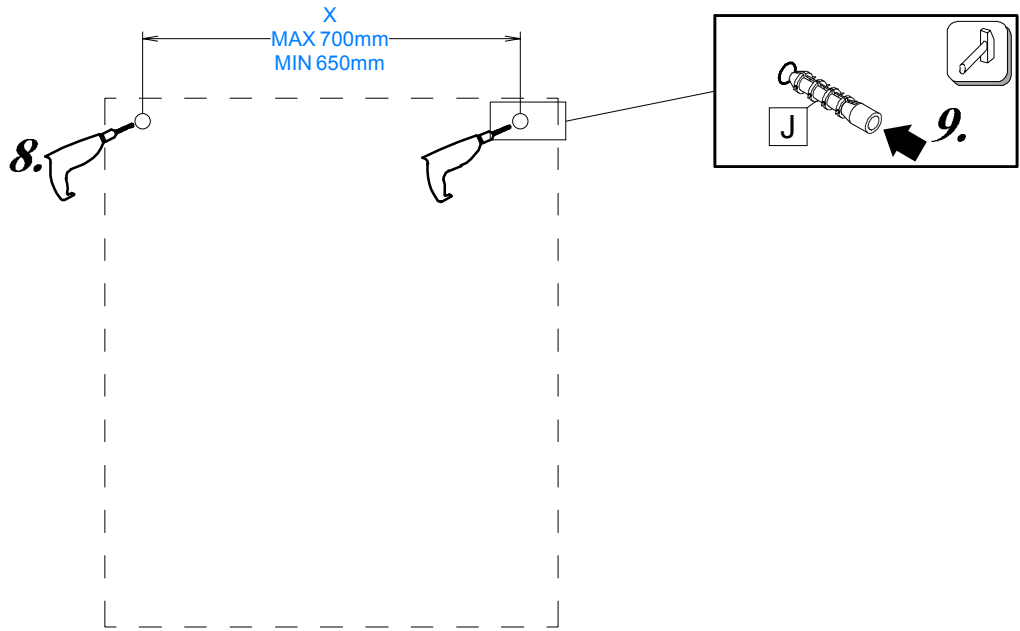

22206,00	
L	2x

1h 0min		4	PZ 2	≤ 0,5 kg	0,6m	3m		Ø10mm
---------	--	---	------	----------	------	----	--	-------

ID	ID			
00302	②	700*300*16	2x	1/1
00335	③	768*299*16	2x	1/1
00336	④	768*285*16	2x	1/1
00358	⑤	694*396*16	2x	1/1
00339	⑥	694*796*2,5	1x	1/1

	A 8x		G 8x		F 4x
--	------	---	------	---	------

	Ø1,6x20		B 8x
C 30x		B 8x	

	
J	2x

			
Ø3,5x15		Ø5x60	
H	4x	K	2x
		L	2x

					
		Ø3,5x15			
D	2x	E	4x	H	8x

13.