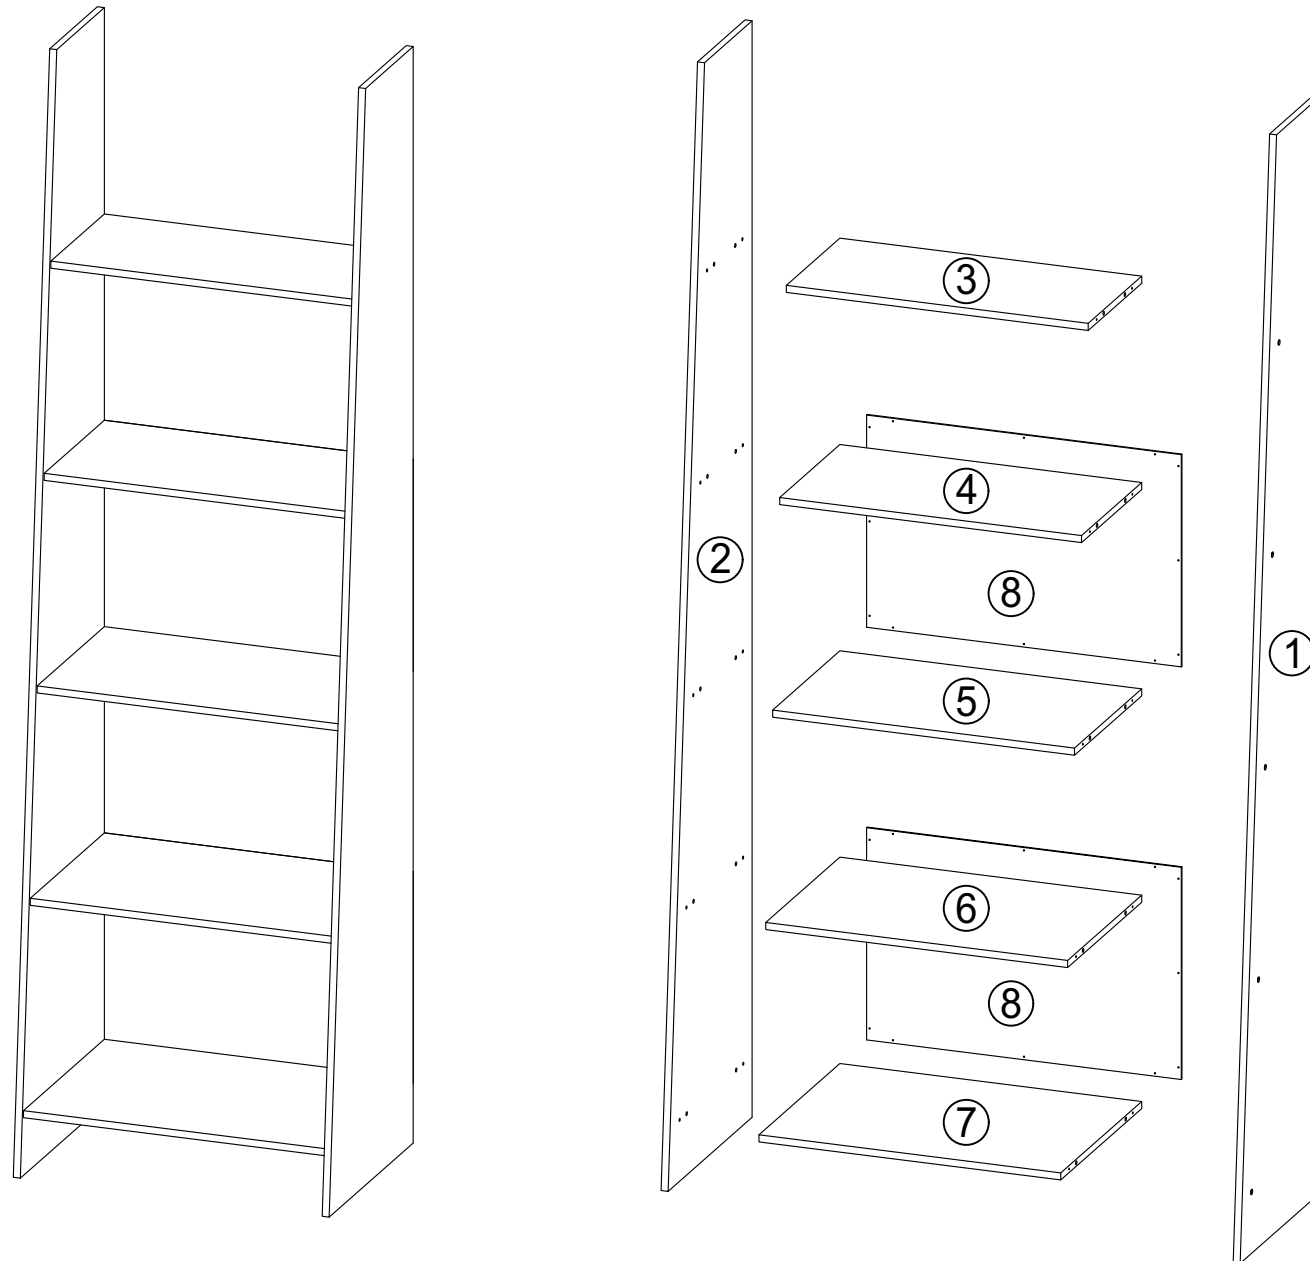

DEKATO

TPK5418638

Montážny návod

| | |
|---|--|
| A  x20ks | B  x22ks |
| C  x2ks | D  x2ks |
| E  x2ks | F  x24ks |
| G  x20ks | H  x4ks |

Krok 1

Krok 2

Krok 3

Krok 4