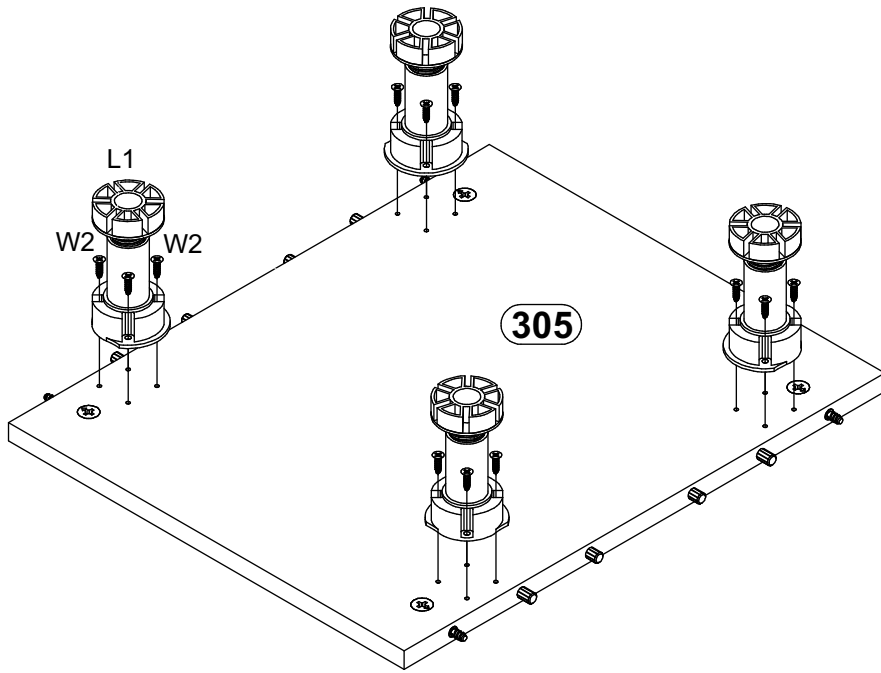

D40S4

PL: INSTRUKCJA MONTAŻU
EN: ASSEMBLY MANUAL
CZ: PŘÍRUČKA PRO MONTÁŽ
SK: PRÍRUČKA PRE MONTÁŽ
DE: MONTAGEANLEITUNG
SR: UPUTSTVO ZA INSTALACIJU

D40S4

2 x

<p>A x20</p>  <p>Ø8x35mm</p>	<p>B x16</p> 	<p>C x8</p>  <p>Ø15x12mm</p>	<p>C1 x8</p>  <p>Ø12x10mm</p>
--	---	---	---

<p>G x35</p> 	<p>L1 x4</p> 	<p>M x4</p> 	
---	---	---	--

<p>Pc x8</p>  <p>Pc-1</p> <p>Pc-2</p>	<p>W1 x32</p>  <p>Ø3,5x13mm</p>	<p>W2 x16</p>  <p>Ø3,5x16mm</p>
--	--	---

Y x16

Ø18 mm

1

2

3

4

5

6

3 x

2 x

7

8

x2

L2 x8

L3 x8

W2 x16

Ø3,5x16

9

10