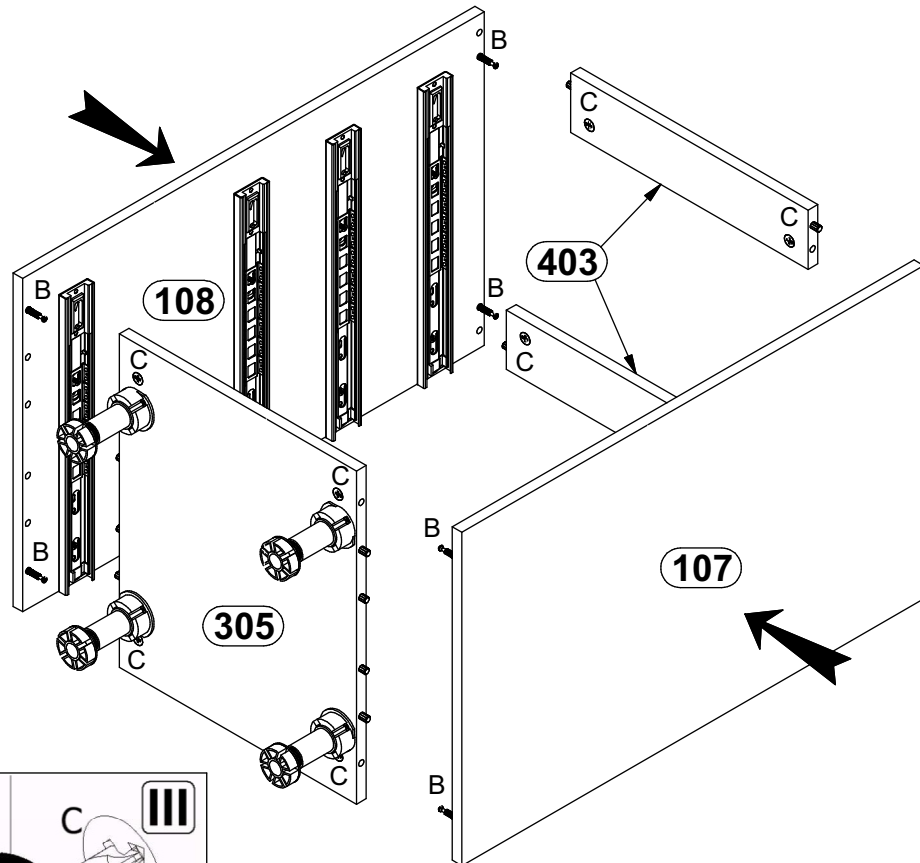

D40S4

PL: INSTRUKCJA MONTAŻU
EN: ASSEMBLY MANUAL
CZ: PŘÍRUČKA PRO MONTÁŽ
SK: PRÍRUČKA PRE MONTÁŽ
DE: MONTAGEANLEITUNG
SR: UPUTSTVO ZA INSTALACIJU

D40S4

2 x

<p>A x20</p>  <p>Ø8x35mm</p>	<p>B x16</p> 	<p>C x8</p>  <p>Ø15x12mm</p>	<p>C1 x8</p>  <p>Ø12x10mm</p>
--	---	---	---

<p>G x35</p> 	<p>L1 x4</p> 	<p>M x4</p> 	
---	---	---	--

<p>Pc x8</p>  <p>Pc-1</p> <p>Pc-2</p>	<p>W1 x32</p>  <p>Ø3,5x13mm</p>	<p>W2 x16</p>  <p>Ø3,5x16mm</p>
--	--	---

Y x16

Ø18 mm

1

2

3

4

5

6

3 x

2 x

7

8

x2

L2 x8

L3 x8

W2 x16

Ø3,5x16

9

10