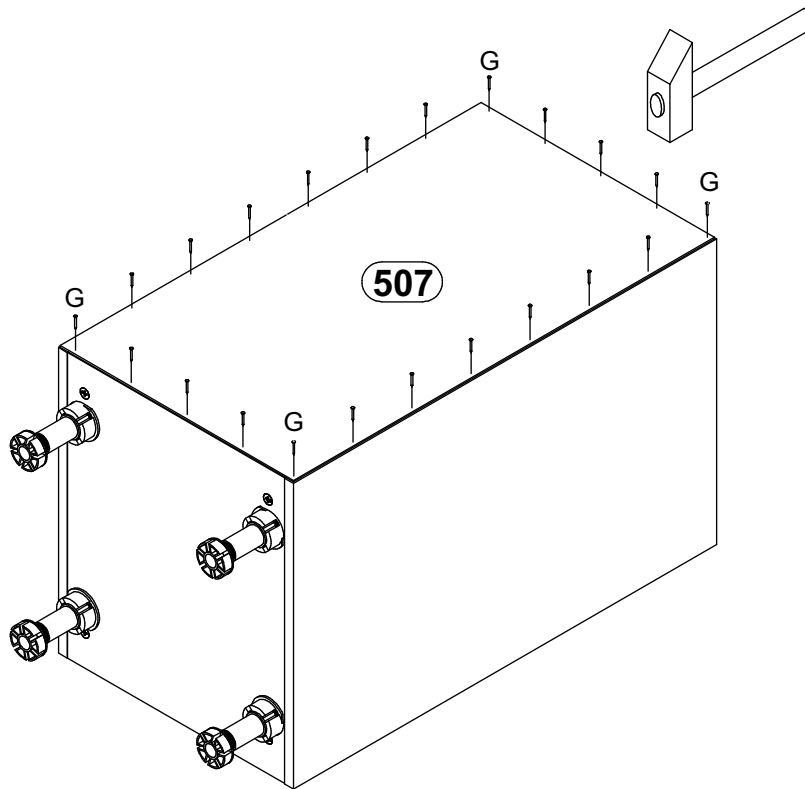

D40S4

PL: INSTRUKCJA MONTAŻU
EN: ASSEMBLY MANUAL
CZ: PŘÍRUČKA PRO MONTÁŽ
SK: PRÍRUČKA PRE MONTÁŽ
DE: MONTAGEANLEITUNG
SR: UPUTSTVO ZA INSTALACIJU

D40S4

2 x

<p>A x20</p>  <p>Ø8x35mm</p>	<p>B x16</p> 	<p>C x8</p>  <p>Ø15x12mm</p>	<p>C1 x8</p>  <p>Ø12x10mm</p>
--	---	---	---

<p>G x35</p> 	<p>L1 x4</p> 	<p>M x4</p> 	
---	---	---	--

<p>Pc x8</p>  <p>Pc-1</p> <p>Pc-2</p>	<p>W1 x32</p>  <p>Ø3,5x13mm</p>	<p>W2 x16</p>  <p>Ø3,5x16mm</p>
--	--	---

Y x16

Ø18 mm

1

2

3

4

5

6

3 x

2 x

7

8

x2

L2 x8

L3 x8

W2 x16

Ø3,5x16

9

10