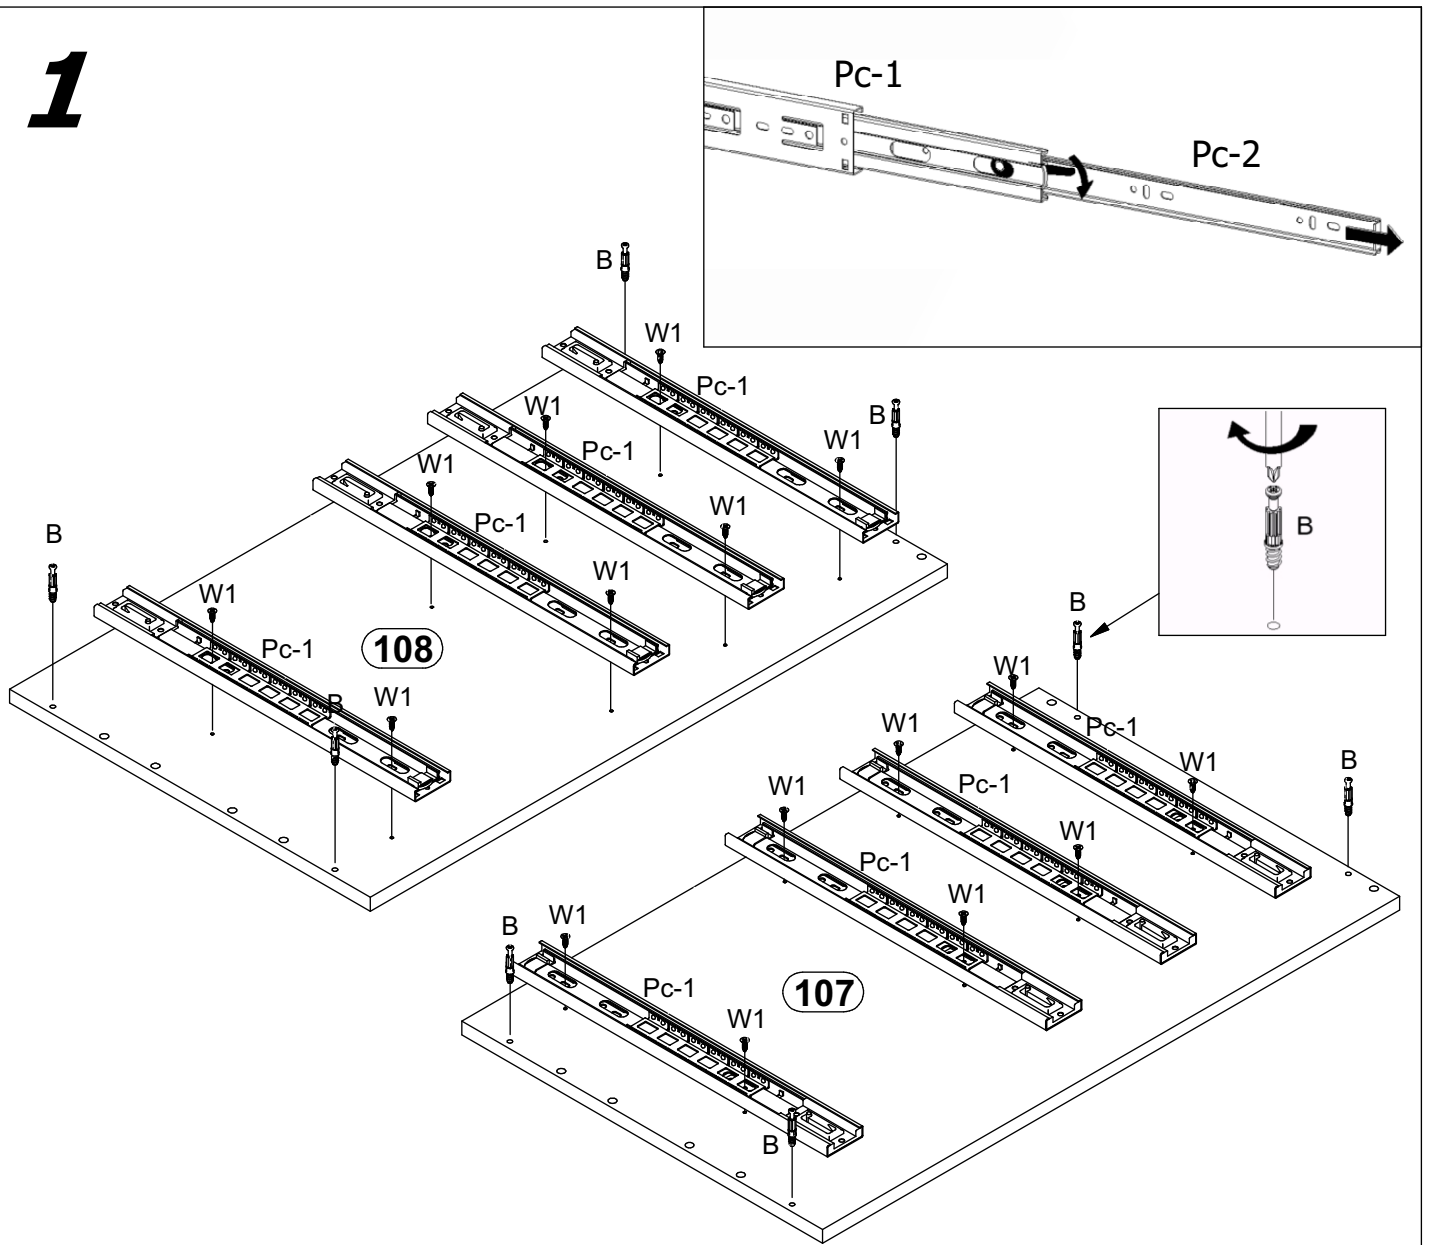

D40S4

PL: INSTRUKCJA MONTAŻU
EN: ASSEMBLY MANUAL
CZ: PŘÍRUČKA PRO MONTÁŽ
SK: PRÍRUČKA PRE MONTÁŽ
DE: MONTAGEANLEITUNG
SR: UPUTSTVO ZA INSTALACIJU

D40S4

2 x

<p>A x20</p>  <p>Ø8x35mm</p>	<p>B x16</p> 	<p>C x8</p>  <p>Ø15x12mm</p>	<p>C1 x8</p>  <p>Ø12x10mm</p>
--	---	---	---

<p>G x35</p> 	<p>L1 x4</p> 	<p>M x4</p> 	
---	---	---	--

<p>Pc x8</p>  <p>Pc-1</p> <p>Pc-2</p>	<p>W1 x32</p>  <p>Ø3,5x13mm</p>	<p>W2 x16</p>  <p>Ø3,5x16mm</p>
--	--	---

Y x16

Ø18 mm

1

2

3

4

5

6

3 x

2 x

7

8

x2

L2 x8

L3 x8

W2 x16

Ø3,5x16

9

10