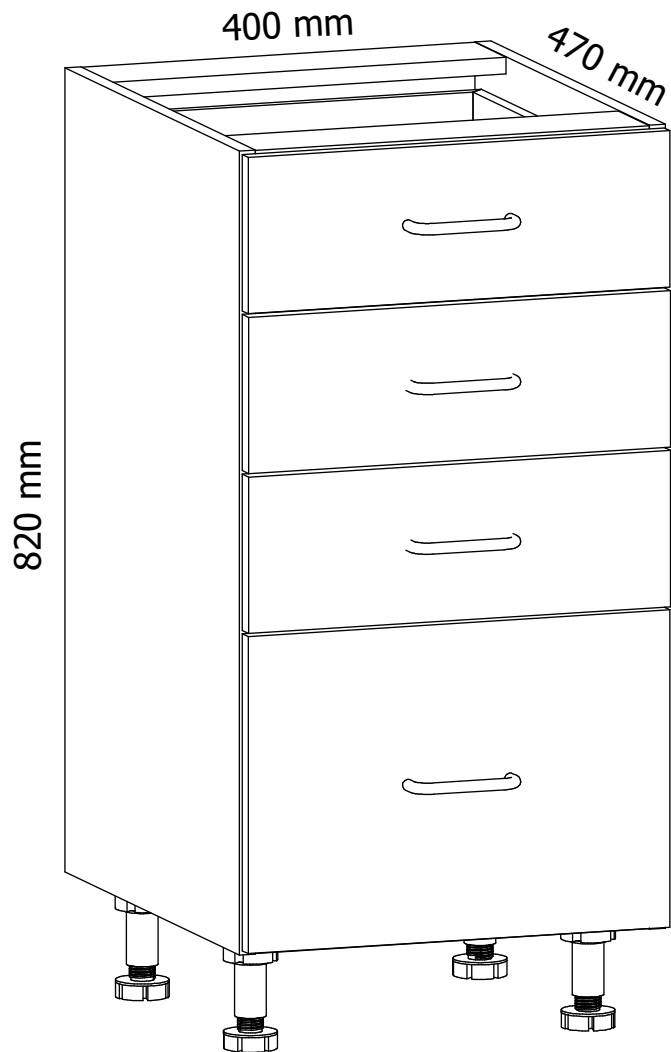

D40S4

PL: INSTRUKCJA MONTAŻU
EN: ASSEMBLY MANUAL
CZ: PŘÍRUČKA PRO MONTÁŽ
SK: PRÍRUČKA PRE MONTÁŽ
DE: MONTAGEANLEITUNG
SR: UPUTSTVO ZA INSTALACIJU

D40S4

2 x

<p>A x20</p>  <p>Ø8x35mm</p>	<p>B x16</p> 	<p>C x8</p>  <p>Ø15x12mm</p>	<p>C1 x8</p>  <p>Ø12x10mm</p>
--	---	---	---

<p>G x35</p> 	<p>L1 x4</p> 	<p>M x4</p> 	
---	---	---	--

<p>Pc x8</p>  <p>Pc-1</p> <p>Pc-2</p>	<p>W1 x32</p>  <p>Ø3,5x13mm</p>	<p>W2 x16</p>  <p>Ø3,5x16mm</p>
--	--	---

Y x16

Ø18 mm

1

2

3

4

L3 x8

W2 x16

Ø3,5x16

9

10