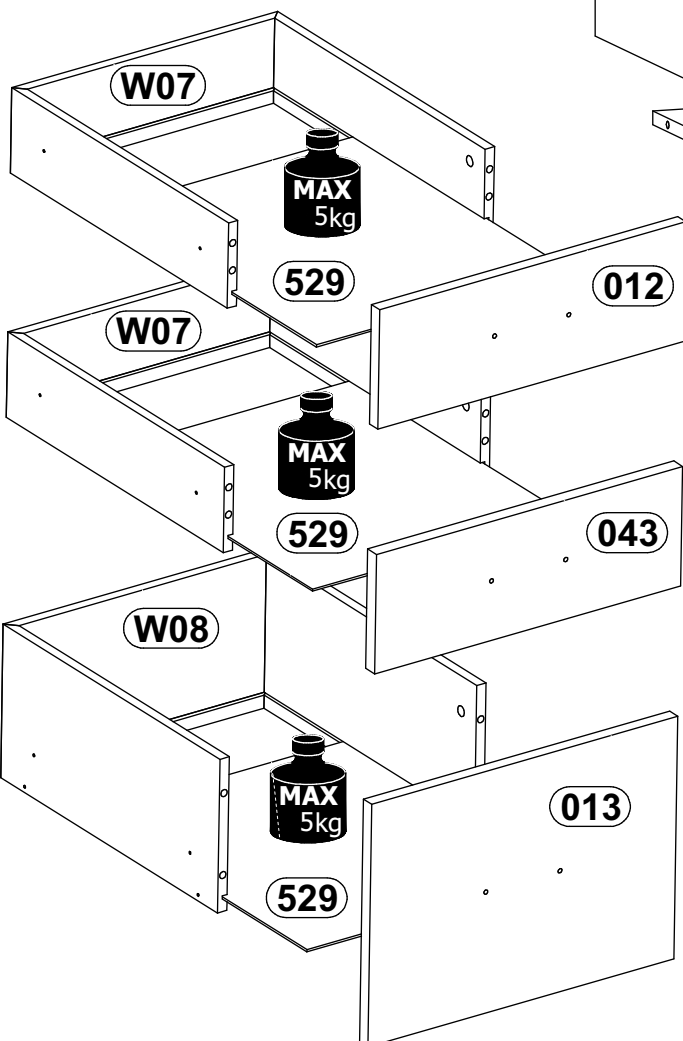

D40S4

PL: INSTRUKCJA MONTAŻU
EN: ASSEMBLY MANUAL
CZ: PŘÍRUČKA PRO MONTÁŽ
SK: PRÍRUČKA PRE MONTÁŽ
DE: MONTAGEANLEITUNG
SR: UPUTSTVO ZA INSTALACIJU

D40S4

2 x

<p>A x20</p>  <p>Ø8x35mm</p>	<p>B x16</p> 	<p>C x8</p>  <p>Ø15x12mm</p>	<p>C1 x8</p>  <p>Ø12x10mm</p>
--	---	---	---

<p>G x35</p> 	<p>L1 x4</p> 	<p>M x4</p> 	
---	---	---	--

<p>Pc x8</p>  <p>Pc-1</p> <p>Pc-2</p>	<p>W1 x32</p>  <p>Ø3,5x13mm</p>	<p>W2 x16</p>  <p>Ø3,5x16mm</p>
--	--	---

Y x16

Ø18 mm

1

2

3

4

5

6

3 x

2 x

7

8

x2

L2 x8

L3 x8

W2 x16

Ø3,5x16

9

10