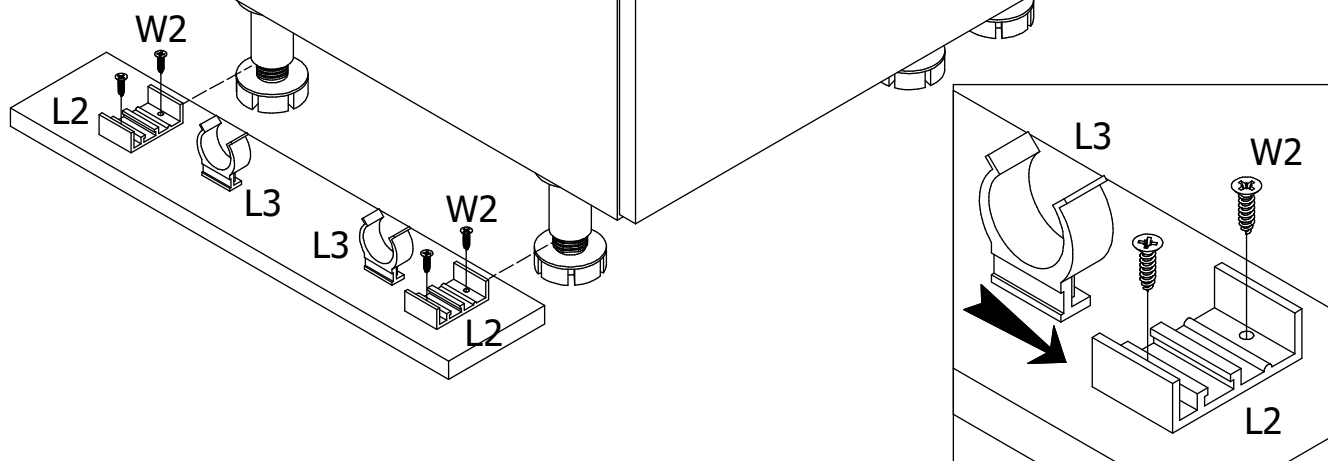

D40S4

PL: INSTRUKCJA MONTAŻU
EN: ASSEMBLY MANUAL
CZ: PŘÍRUČKA PRO MONTÁŽ
SK: PRÍRUČKA PRE MONTÁŽ
DE: MONTAGEANLEITUNG
SR: UPUTSTVO ZA INSTALACIJU

D40S4

2 x

<p>A x20</p>  <p>Ø8x35mm</p>	<p>B x16</p> 	<p>C x8</p>  <p>Ø15x12mm</p>	<p>C1 x8</p>  <p>Ø12x10mm</p>
--	---	---	---

<p>G x35</p> 	<p>L1 x4</p> 	<p>M x4</p> 	
---	---	---	--

<p>Pc x8</p>  <p>Pc-1</p> <p>Pc-2</p>	<p>W1 x32</p>  <p>Ø3,5x13mm</p>	<p>W2 x16</p>  <p>Ø3,5x16mm</p>
--	--	---

Y x16

Ø18 mm

1

2

3

4

L3 x8

W2 x16

Ø3,5x16

9

10