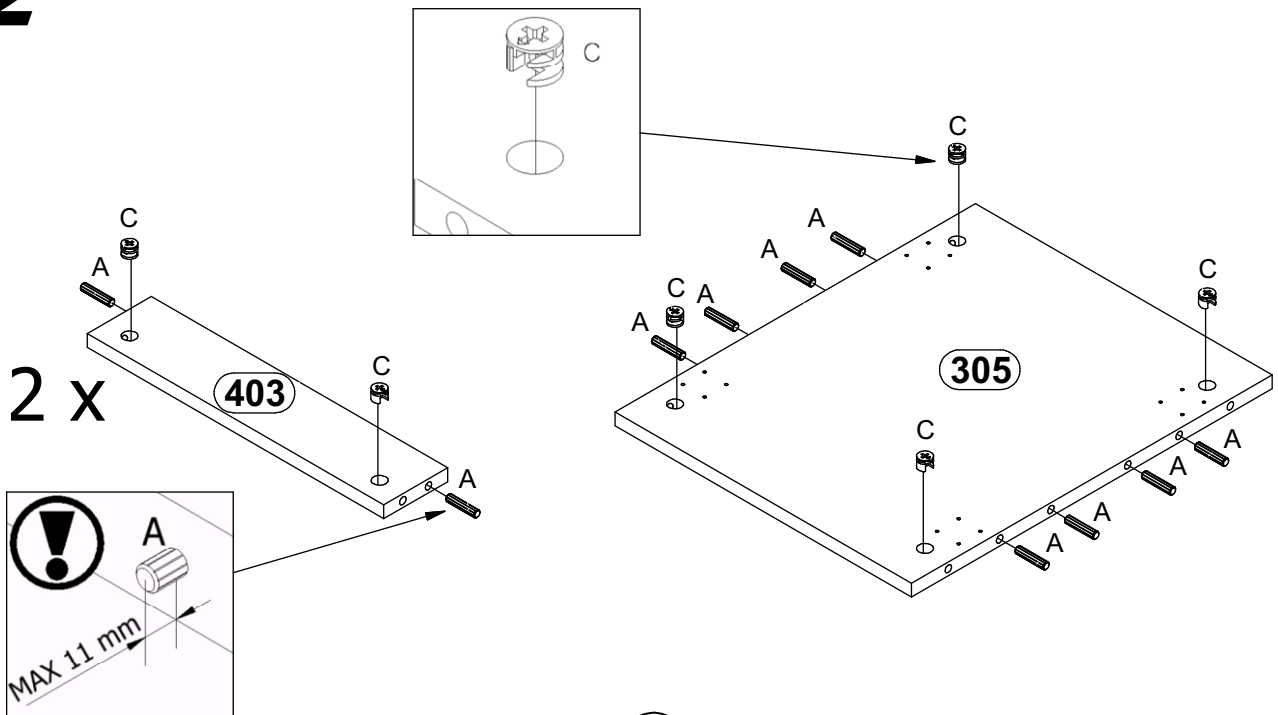

D40S4

PL: INSTRUKCJA MONTAŻU
EN: ASSEMBLY MANUAL
CZ: PŘÍRUČKA PRO MONTÁŽ
SK: PRÍRUČKA PRE MONTÁŽ
DE: MONTAGEANLEITUNG
SR: UPUTSTVO ZA INSTALACIJU

D40S4

2 x

<p>A x20</p>  <p>Ø8x35mm</p>	<p>B x16</p> 	<p>C x8</p>  <p>Ø15x12mm</p>	<p>C1 x8</p>  <p>Ø12x10mm</p>
--	---	---	---

<p>G x35</p> 	<p>L1 x4</p> 	<p>M x4</p> 	
---	---	---	--

<p>Pc x8</p>  <p>Pc-1</p> <p>Pc-2</p>	<p>W1 x32</p>  <p>Ø3,5x13mm</p>	<p>W2 x16</p>  <p>Ø3,5x16mm</p>
--	--	---

Y x16

Ø18 mm

1

2

3

4

5

6

3 x

2 x

7

8

x2

L2 x8

L3 x8

W2 x16

Ø3,5x16

9

10