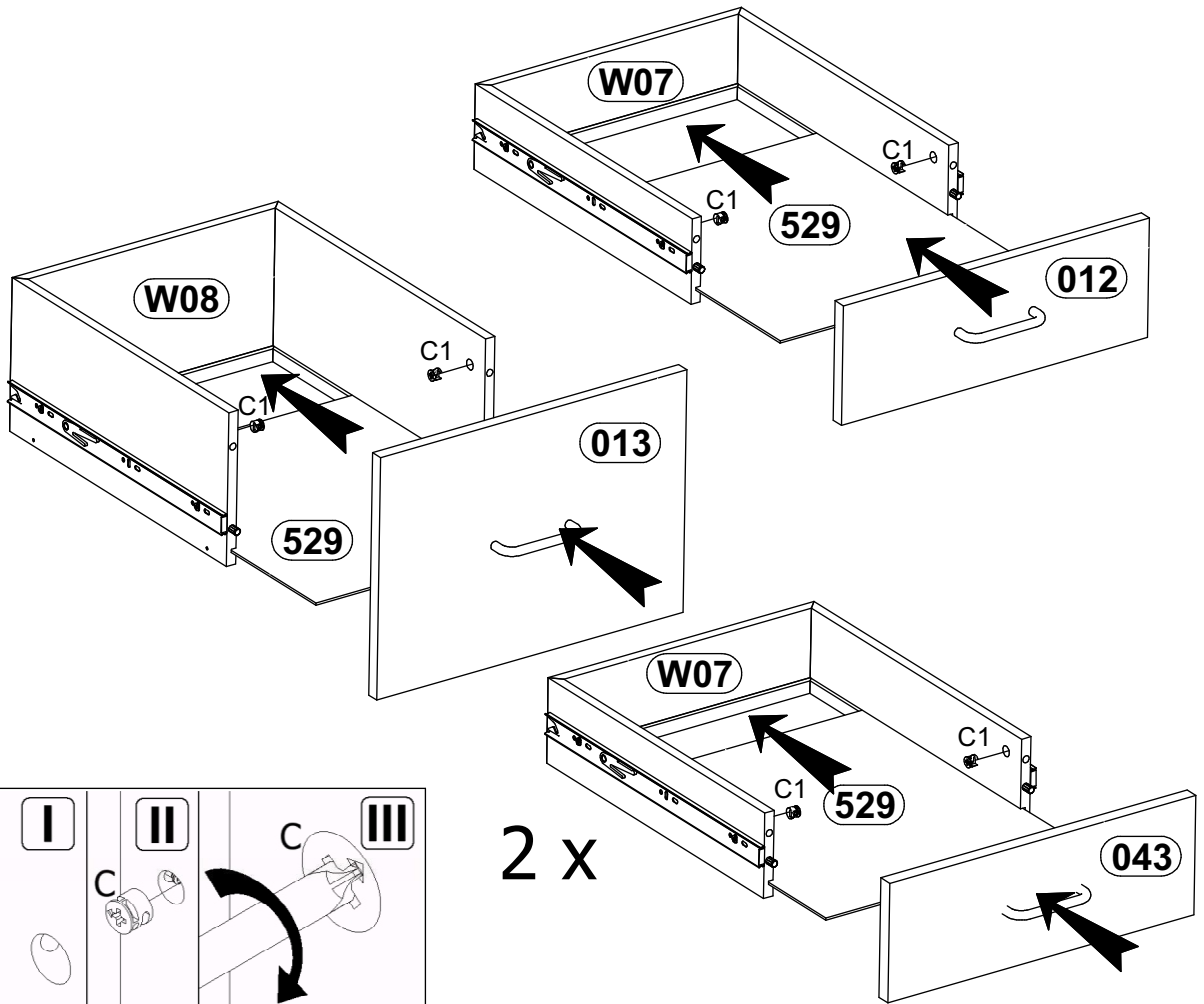

D40S4

PL: INSTRUKCJA MONTAŻU
EN: ASSEMBLY MANUAL
CZ: PŘÍRUČKA PRO MONTÁŽ
SK: PRÍRUČKA PRE MONTÁŽ
DE: MONTAGEANLEITUNG
SR: UPUTSTVO ZA INSTALACIJU

D40S4

2 x

<p>A x20</p>  <p>Ø8x35mm</p>	<p>B x16</p> 	<p>C x8</p>  <p>Ø15x12mm</p>	<p>C1 x8</p>  <p>Ø12x10mm</p>
--	---	---	---

<p>G x35</p> 	<p>L1 x4</p> 	<p>M x4</p> 	
---	---	---	--

<p>Pc x8</p>  <p>Pc-1</p> <p>Pc-2</p>	<p>W1 x32</p>  <p>Ø3,5x13mm</p>	<p>W2 x16</p>  <p>Ø3,5x16mm</p>
--	--	---

Y x16

Ø18 mm

1

2

3

4

5

6

3 x

2 x

7

8

x2

L2 x8

L3 x8

W2 x16

Ø3,5x16

9

10