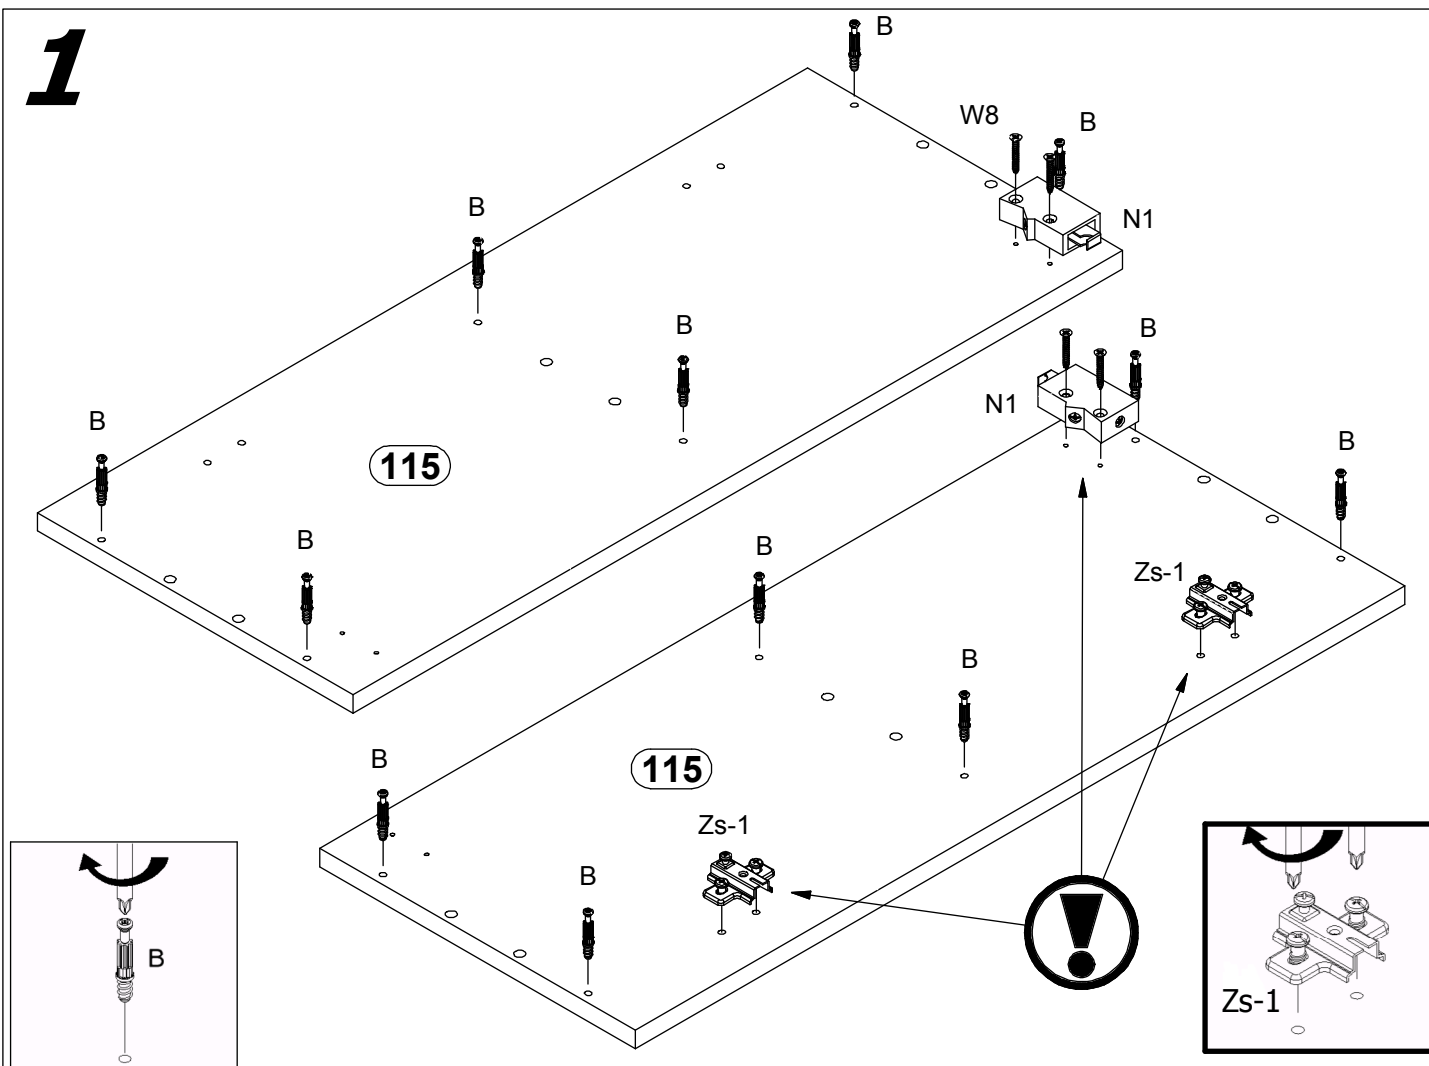

AURORA G60N

AURORA G60N

<p>A x12</p>  <p>Ø8x35mm</p>	<p>B x12</p> 	<p>C x12</p>  <p>Ø15x12mm</p>	<p>D x3</p>  <p>Ø8x50 mm</p>
<p>G x60</p> 	<p>H x2</p>  <p>715 mm</p>	<p>KL x1</p> 	
<p>N1 x2</p> 	<p>N2 x2</p> 	<p>W2 x4</p>  <p>Ø3,5x16</p>	<p>W8 x4</p>  <p>Ø4x30mm</p>
<p>Zs x2</p>  <p>Zs-1</p>  <p>Zs-2</p>			

1

2

3

4

5

6

7

8