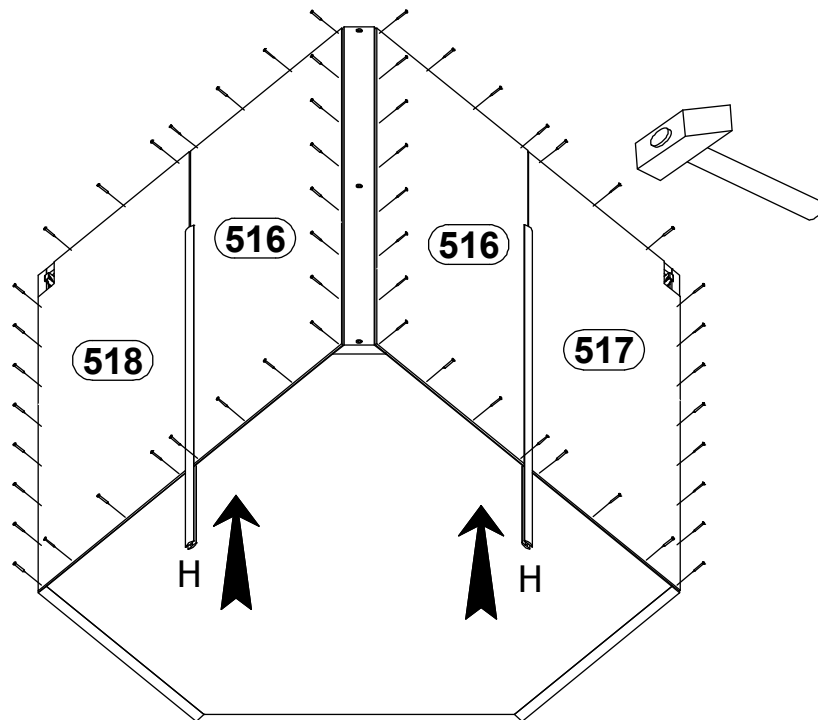

AURORA G60N

AURORA G60N

<p>A x12</p>  <p>Ø8x35mm</p>	<p>B x12</p> 	<p>C x12</p>  <p>Ø15x12mm</p>	<p>D x3</p>  <p>Ø8x50 mm</p>
<p>G x60</p> 	<p>H x2</p>  <p>715 mm</p>	<p>KL x1</p> 	
<p>N1 x2</p> 	<p>N2 x2</p> 	<p>W2 x4</p>  <p>Ø3,5x16</p>	<p>W8 x4</p>  <p>Ø4x30mm</p>
<p>Zs x2</p>  <p>Zs-1</p>  <p>Zs-2</p>			

1

2

3

4

5

6

7

8