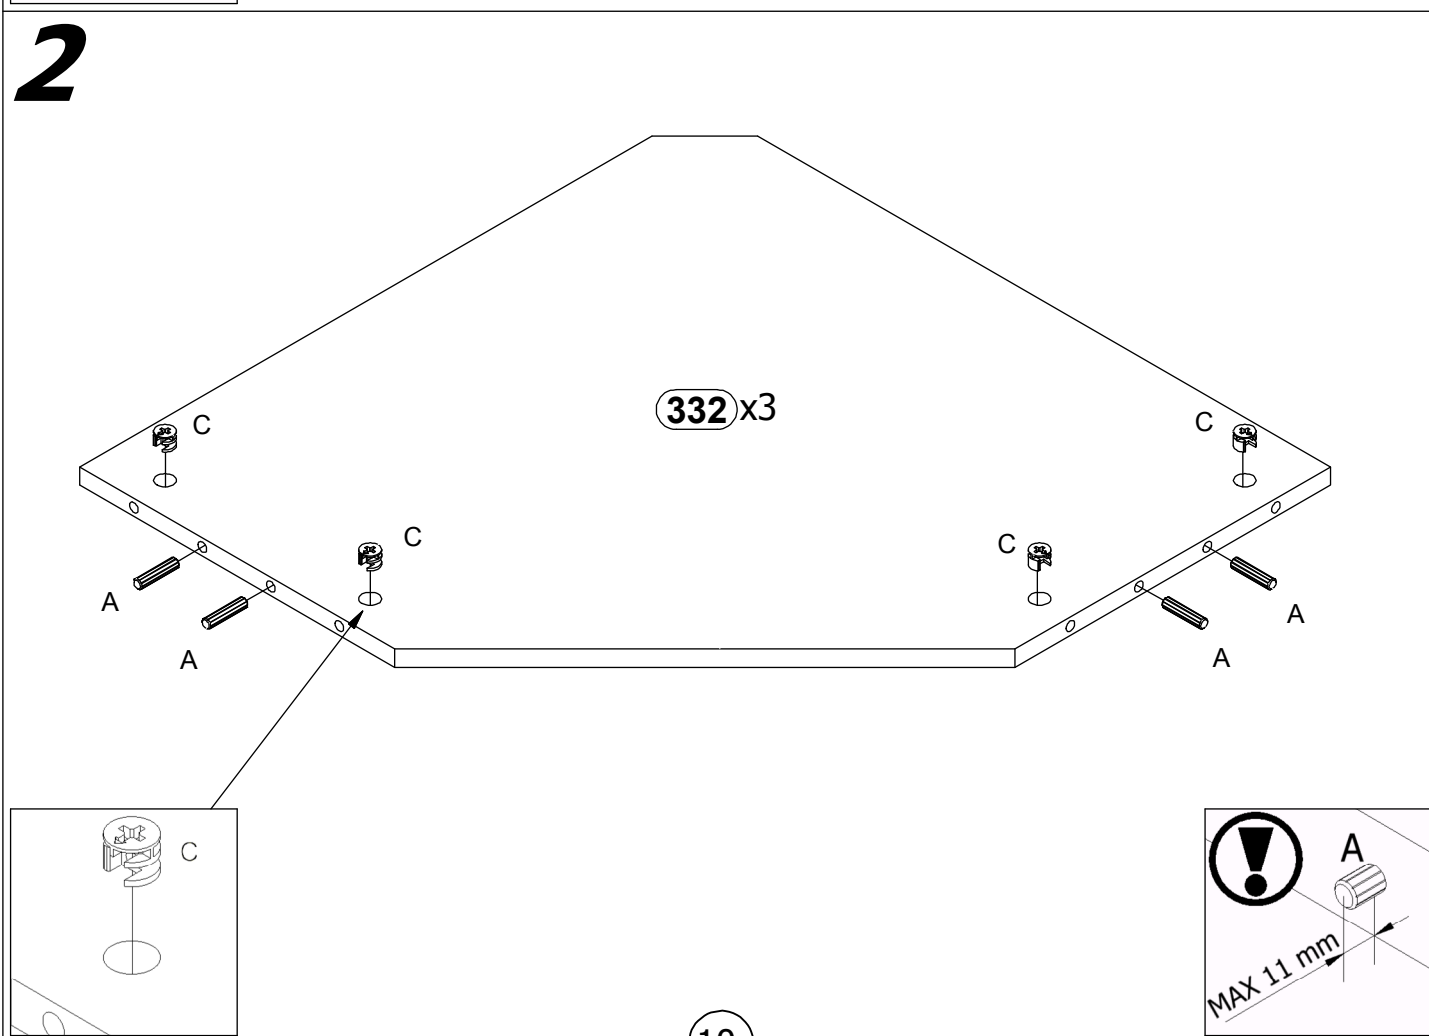

AURORA G60N

AURORA G60N

<p>A x12</p>  <p>Ø8x35mm</p>	<p>B x12</p> 	<p>C x12</p>  <p>Ø15x12mm</p>	<p>D x3</p>  <p>Ø8x50 mm</p>
<p>G x60</p> 	<p>H x2</p>  <p>715 mm</p>	<p>KL x1</p> 	
<p>N1 x2</p> 	<p>N2 x2</p> 	<p>W2 x4</p>  <p>Ø3,5x16</p>	<p>W8 x4</p>  <p>Ø4x30mm</p>
<p>Zs x2</p>  <p>Zs-1</p>  <p>Zs-2</p>			

1

2

3

4

5

6

7

8