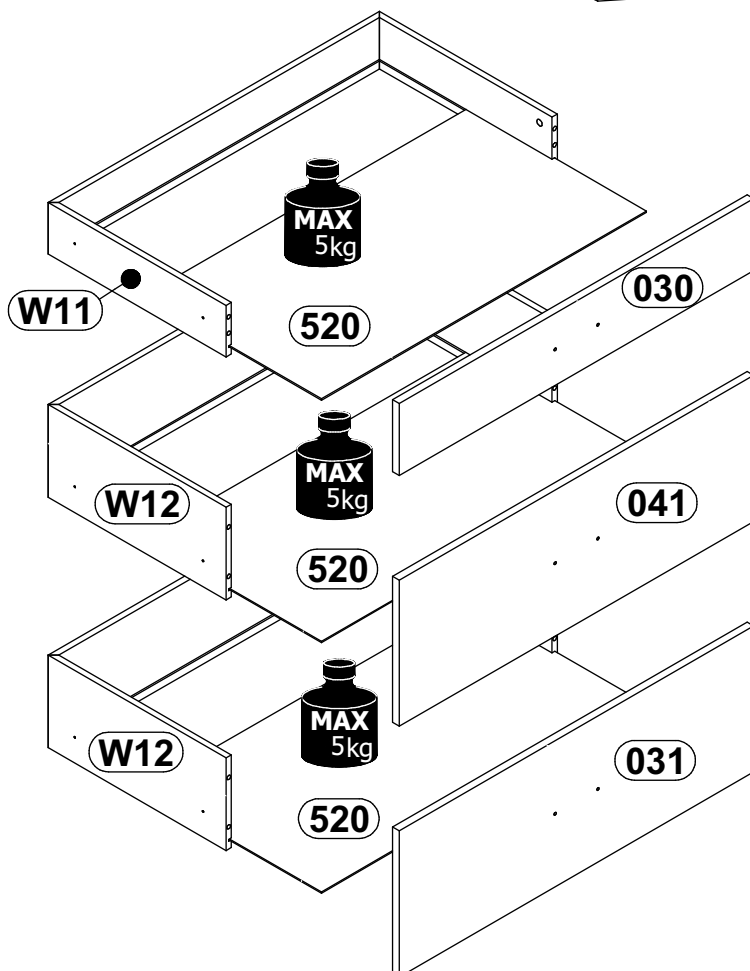

# D80S3

PL: INSTRUKCJA MONTAŻU

EN: ASSEMBLY MANUAL

CZ: PŘÍRUČKA PRO MONTÁŽ

SK: PRÍRUČKA PRE MONTÁŽ

DE: MONTAGEANLEITUNG

SR: UPUTSTVO ZA INSTALACIJU

# D80S3

<p><b>A</b> x18</p>  <p>Ø8x35mm</p>	<p><b>B</b> x14</p> 	<p><b>C</b> x8</p>  <p>Ø15x12mm</p>	<p><b>C1</b> x6</p>  <p>Ø12x10mm</p>
<p><b>G</b> x35</p> 	<p><b>H</b> x1</p>  <p>715 mm</p>	<p><b>Kw</b> x3</p>  <p>400 mm</p>	<p><b>L1</b> x4</p> 
<p><b>M</b> x3</p> 	<p><b>Pc</b> x6</p>  <p>Pc-1 Pc-2</p>		<p><b>W1</b> x30</p>  <p>Ø3,5x13mm</p>
<p><b>W2</b> x16</p>  <p>Ø3,5x16mm</p>	<p><b>Y</b> x14</p>  <p>Ø18 mm</p>		

# 6

Ø3,5x16