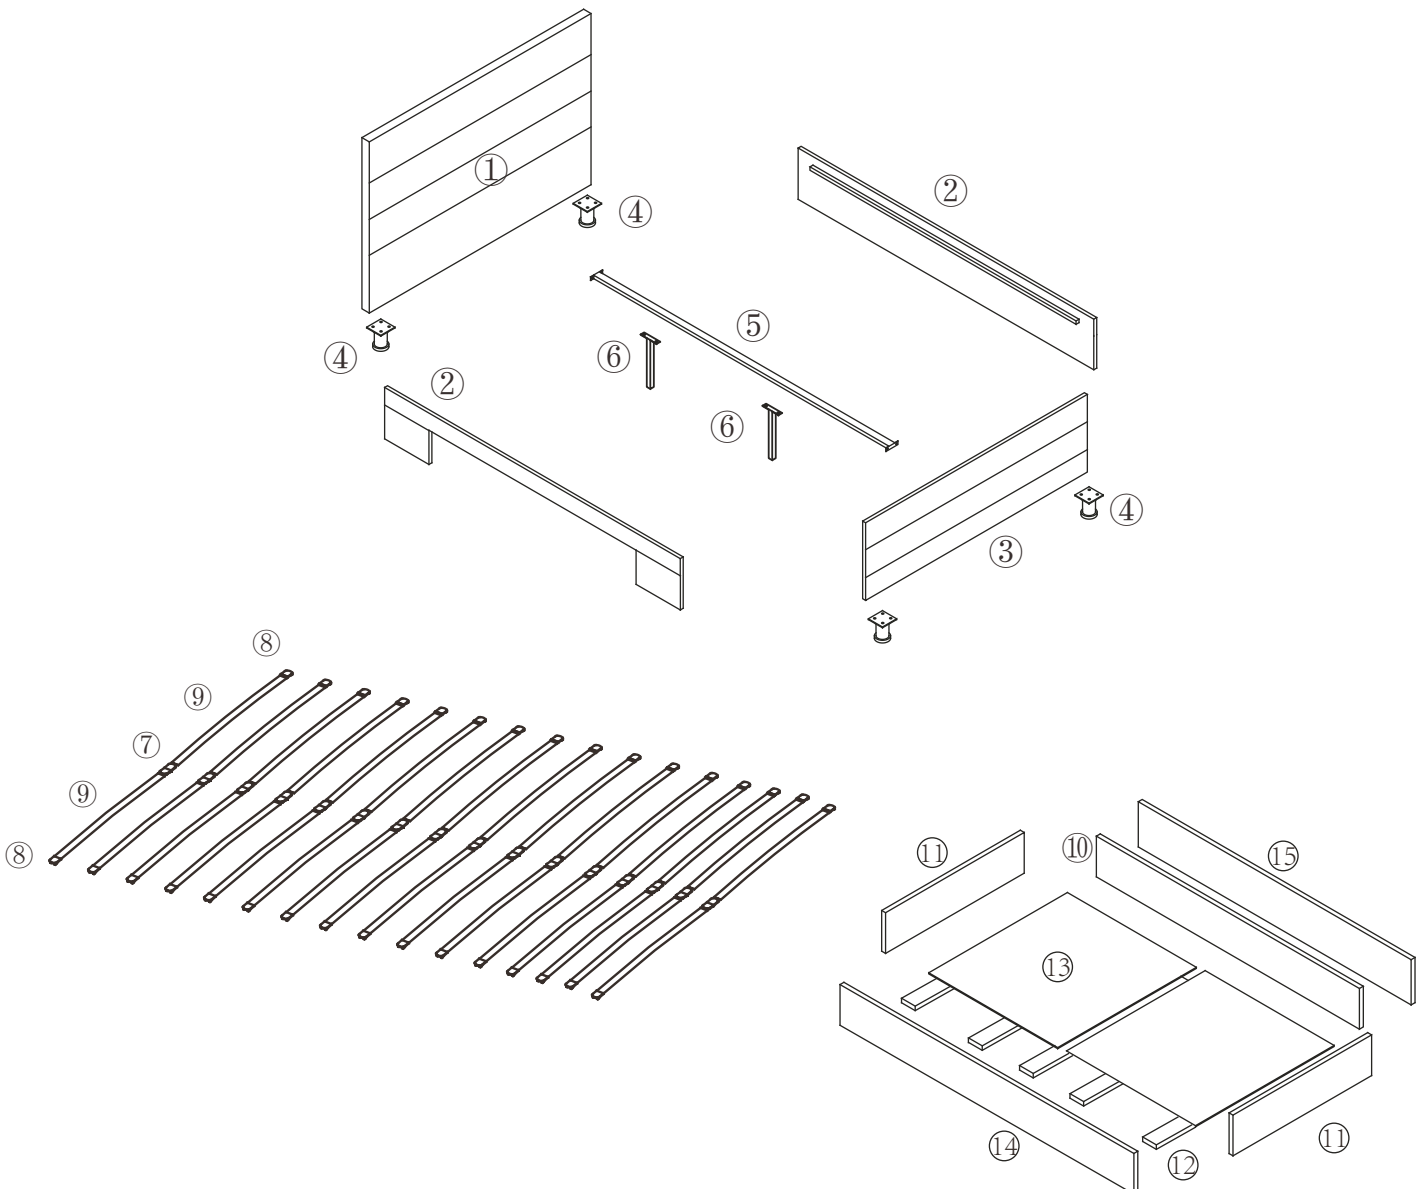

# EMERI 160x200

Ax12 M8x30mm 	Bx4 M8x35mm 	Cx4 	Dx8 	Ex8 M8 	Fx4 
Gx32 	Hx16 3.5x25 	Ix20 3.5x15 	Jx1 	Kx1 	Lx5 

1

Bx4  M8x35mm	Fx4 	Jx1 	Kx1 	
-----------------------------------------------------------------------------------------------------	--------------------------------------------------------------------------------------------	--------------------------------------------------------------------------------------------	--------------------------------------------------------------------------------------------	--

2

Hx16 				
---------------------------------------------------------------------------------------------	--	--	--	--

3

Ax12  M8x30mm	Dx8 	Ex8 	Jx1 	
------------------------------------------------------------------------------------------------------	--------------------------------------------------------------------------------------------	--------------------------------------------------------------------------------------------	--------------------------------------------------------------------------------------------	--

4

Cx4 	Gx32  35*19	Ix20 	Lx5 	
--------------------------------------------------------------------------------------------	--------------------------------------------------------------------------------------------------------	-----------------------------------------------------------------------------------------------	----------------------------------------------------------------------------------------------	--

5

7x16	8x32	9x32		
				

6

7