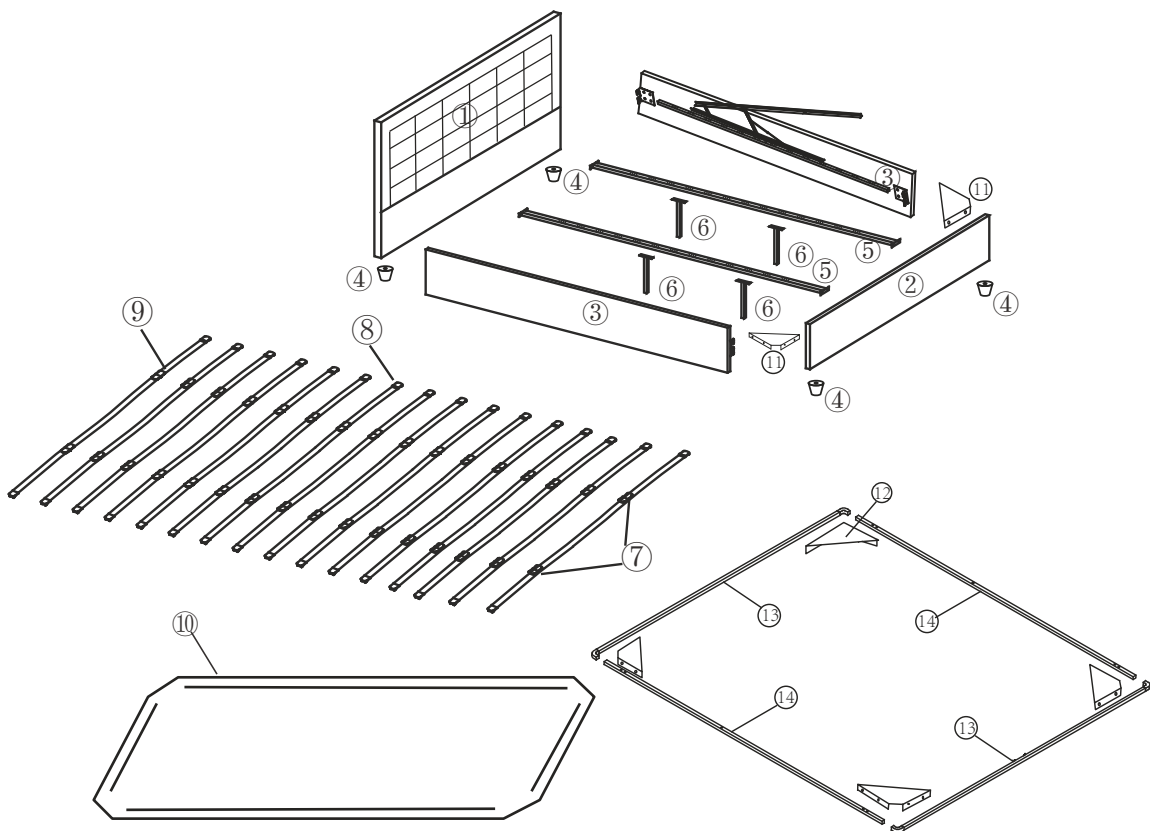

ELSIE 180x200

<p>Ax16 M8x30mm</p> 	<p>Bx4 M4x25mm</p> 	<p>Cx38 M8x40mm</p> 	<p>Dx38 M8</p> 	<p>Ex16</p> 	<p>Fx16</p> 	<p>Gx1</p> 
<p>Hx1</p> 	<p>Ix1</p> 	<p>Jx1</p> 	<p>Kx4</p> 			

1

Cx8 M8x40mm	Dx8	Gx1	Hx1	
				

2

Cx24 M8x40mm	Dx24	Gx1	Hx1	Jx1
				
				Kx4
				

3

Ax16 M8x30mm	Bx4	Ex16	Fx16	Ix1
				

4

Cx6 M8x40mm	Dx6	Gx1	Hx1	Ix1
----------------	-----	-----	-----	-----

5

7x32	8x32	9x48		
------	------	------	--	--

MAX
500KG